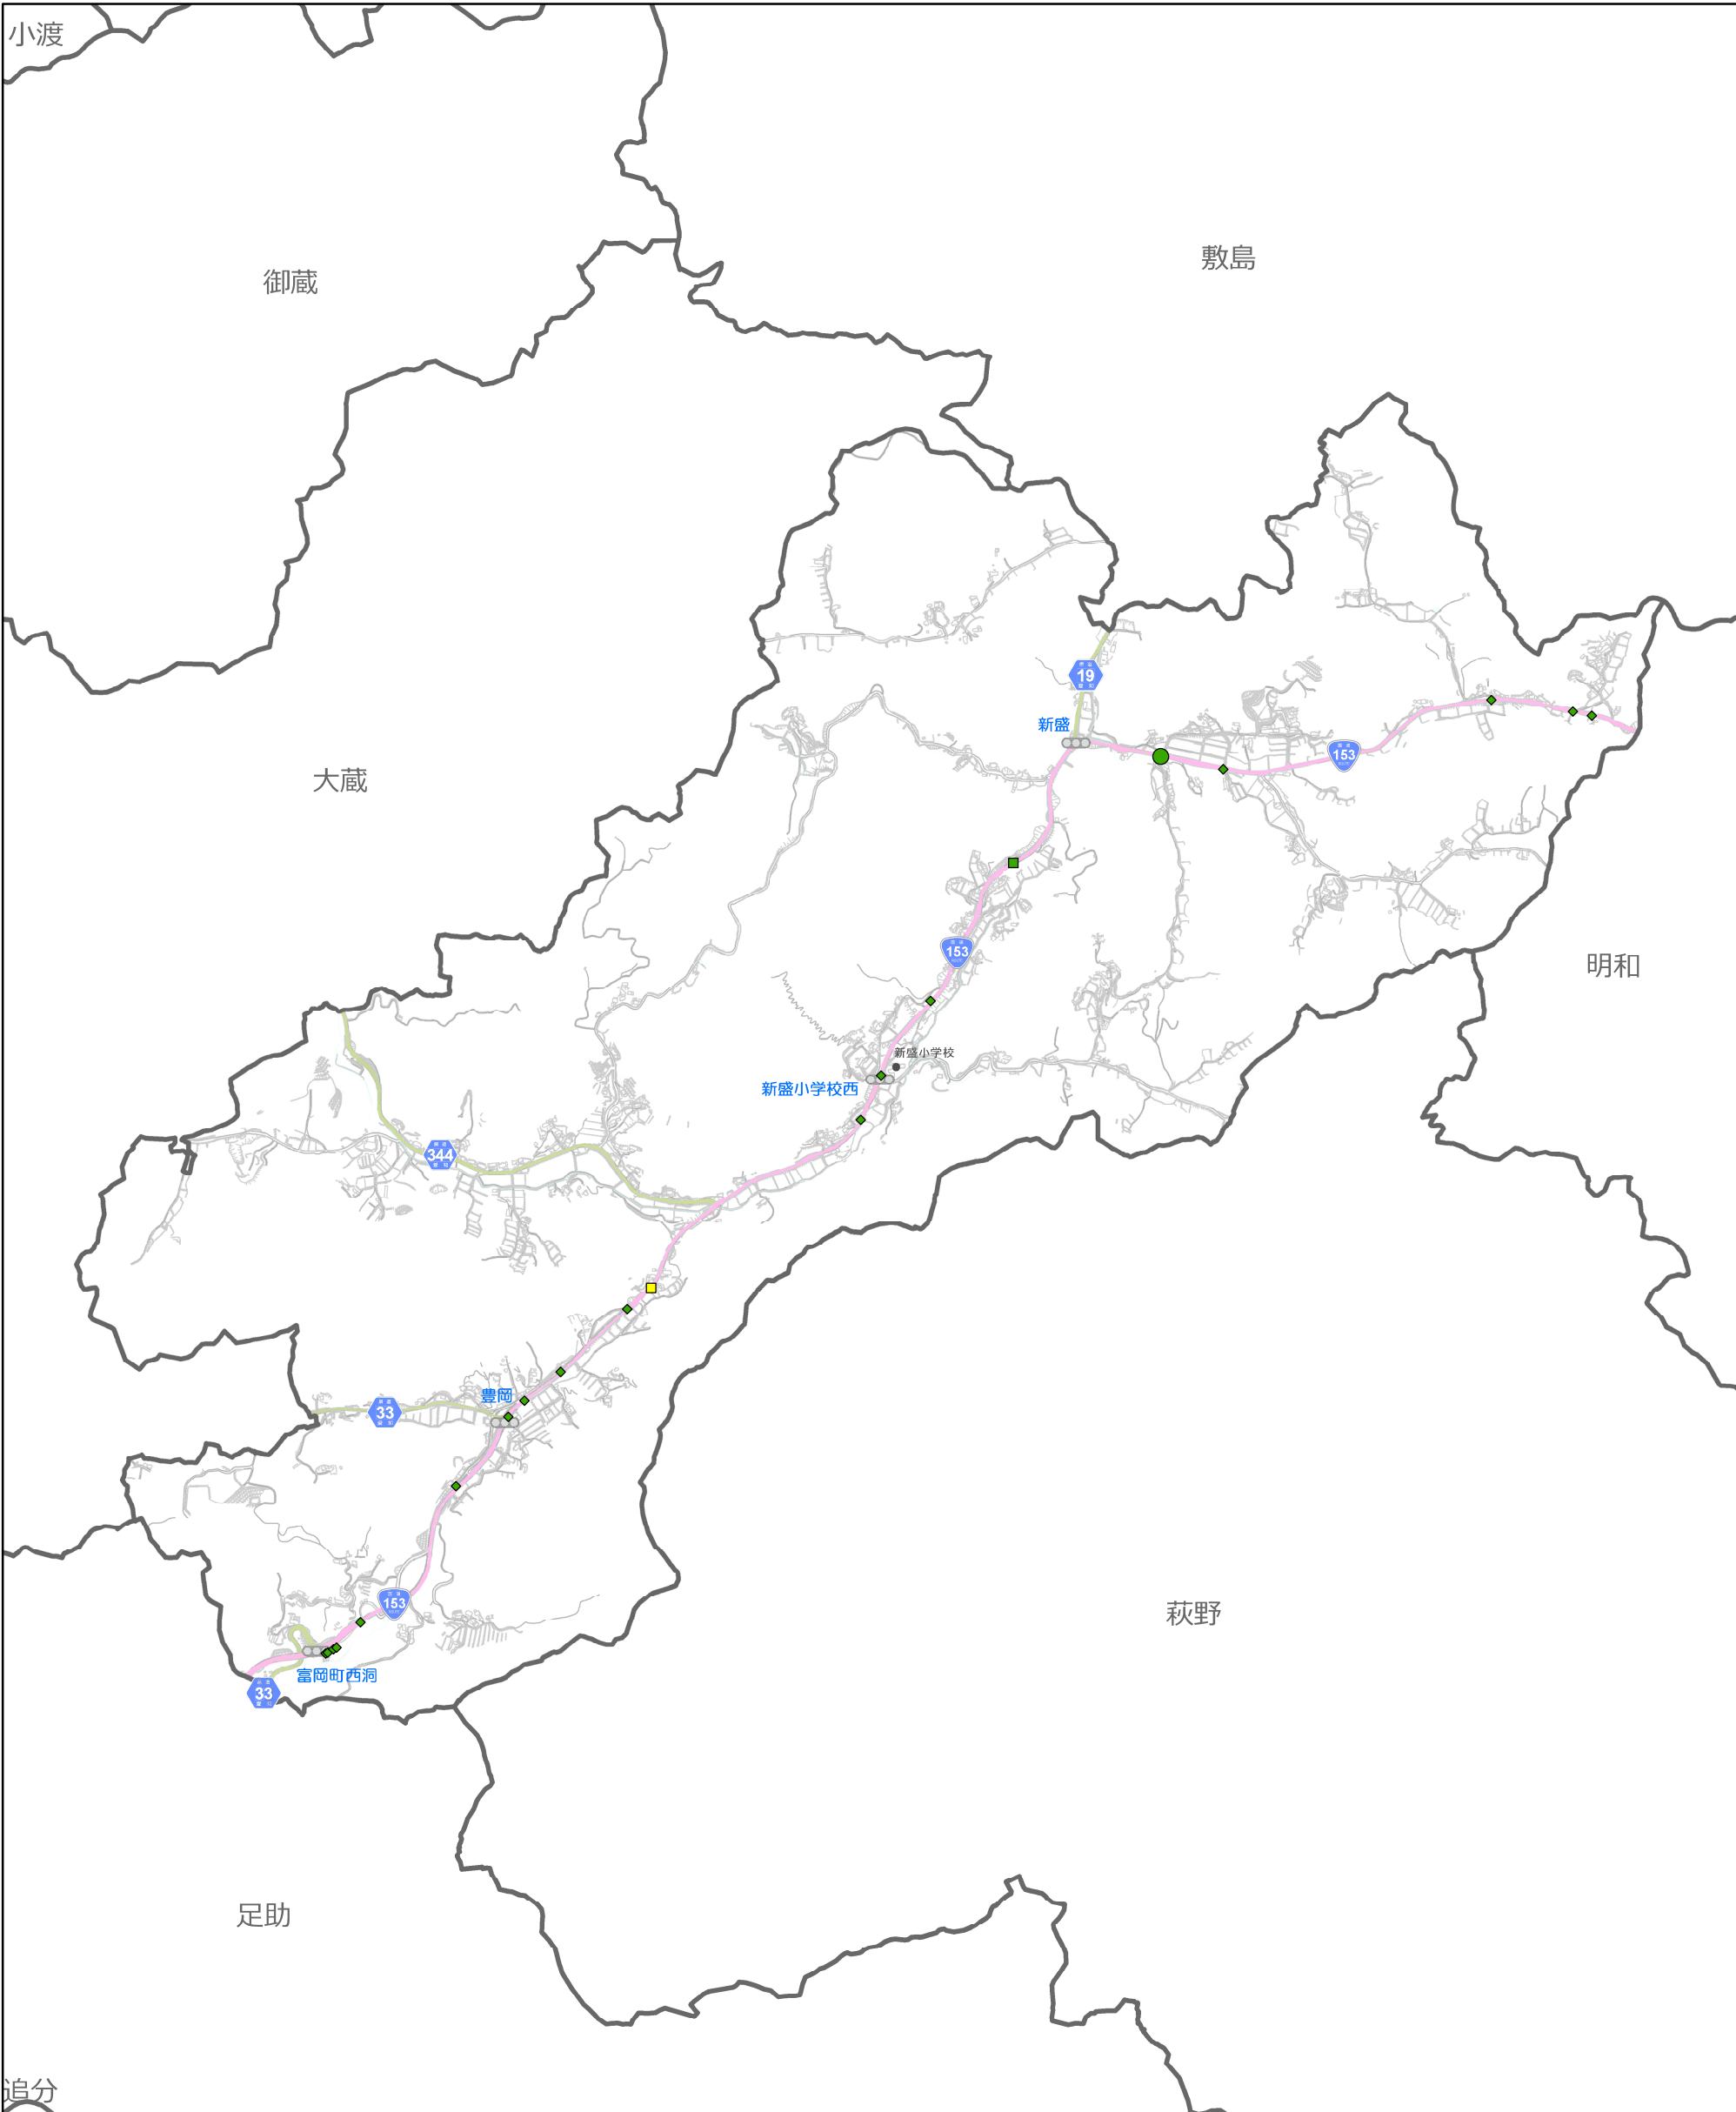

66 新盛小学校

事故凡例 (H27-R1)

● 死亡 (人对車両)	■ 重傷 (人对車両)	◆ 軽傷 (人对車両)
● 死亡 (車両相互)	■ 重傷 (車両相互)	◆ 軽傷 (車両相互)
● 死亡 (その他)	■ 重傷 (その他)	◆ 軽傷 (その他)

地図凡例

■	高速道路・有料道路
■	一般国道
■	県道
—+—	名鉄三河線
—+—	名鉄豊田線
—+—	愛知環状鉄道

1:22,000