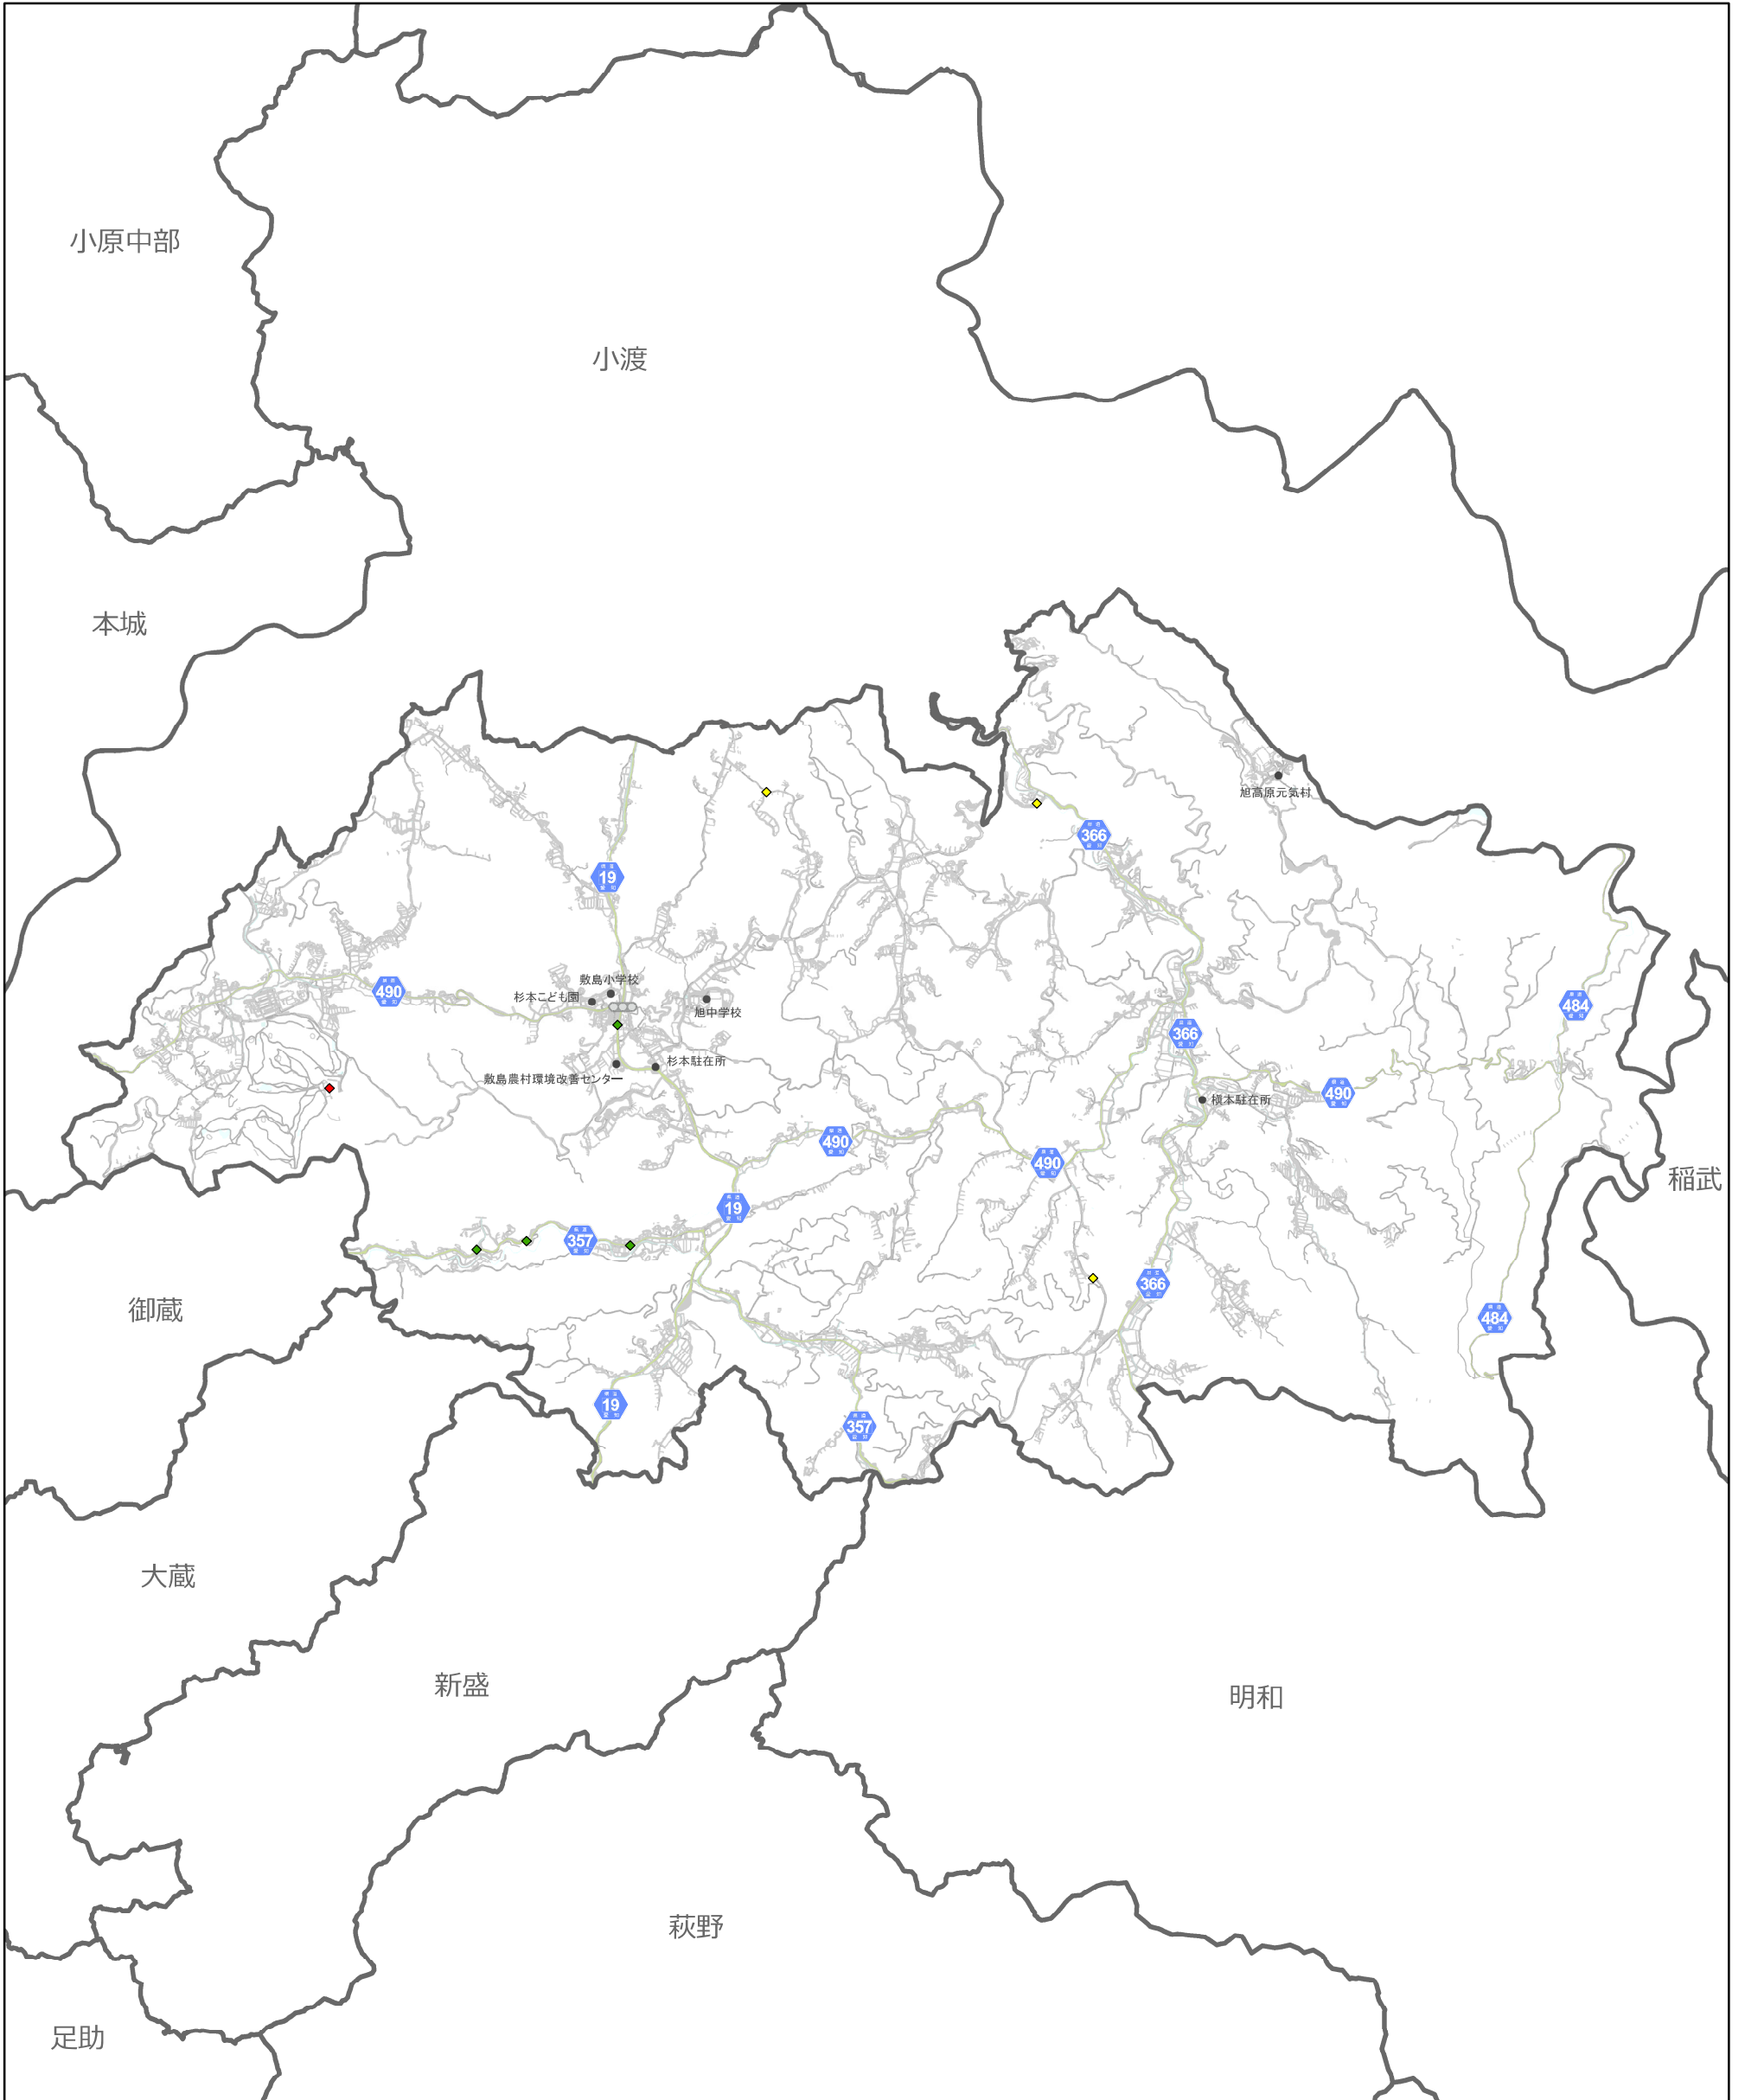

# 73 敷島小学校

事故凡例 (H27-R1)

● 死亡(人対車両)	■ 重傷(人対車両)	◆ 軽傷(人対車両)
● 死亡(車両相互)	■ 重傷(車両相互)	◆ 軽傷(車両相互)
● 死亡(その他)	■ 重傷(その他)	◆ 軽傷(その他)

地図凡例

	高速道路・有料道路
	一般国道
	県道
	名鉄三河線
	名鉄豊田線
	愛知環状鉄道

1:43,000