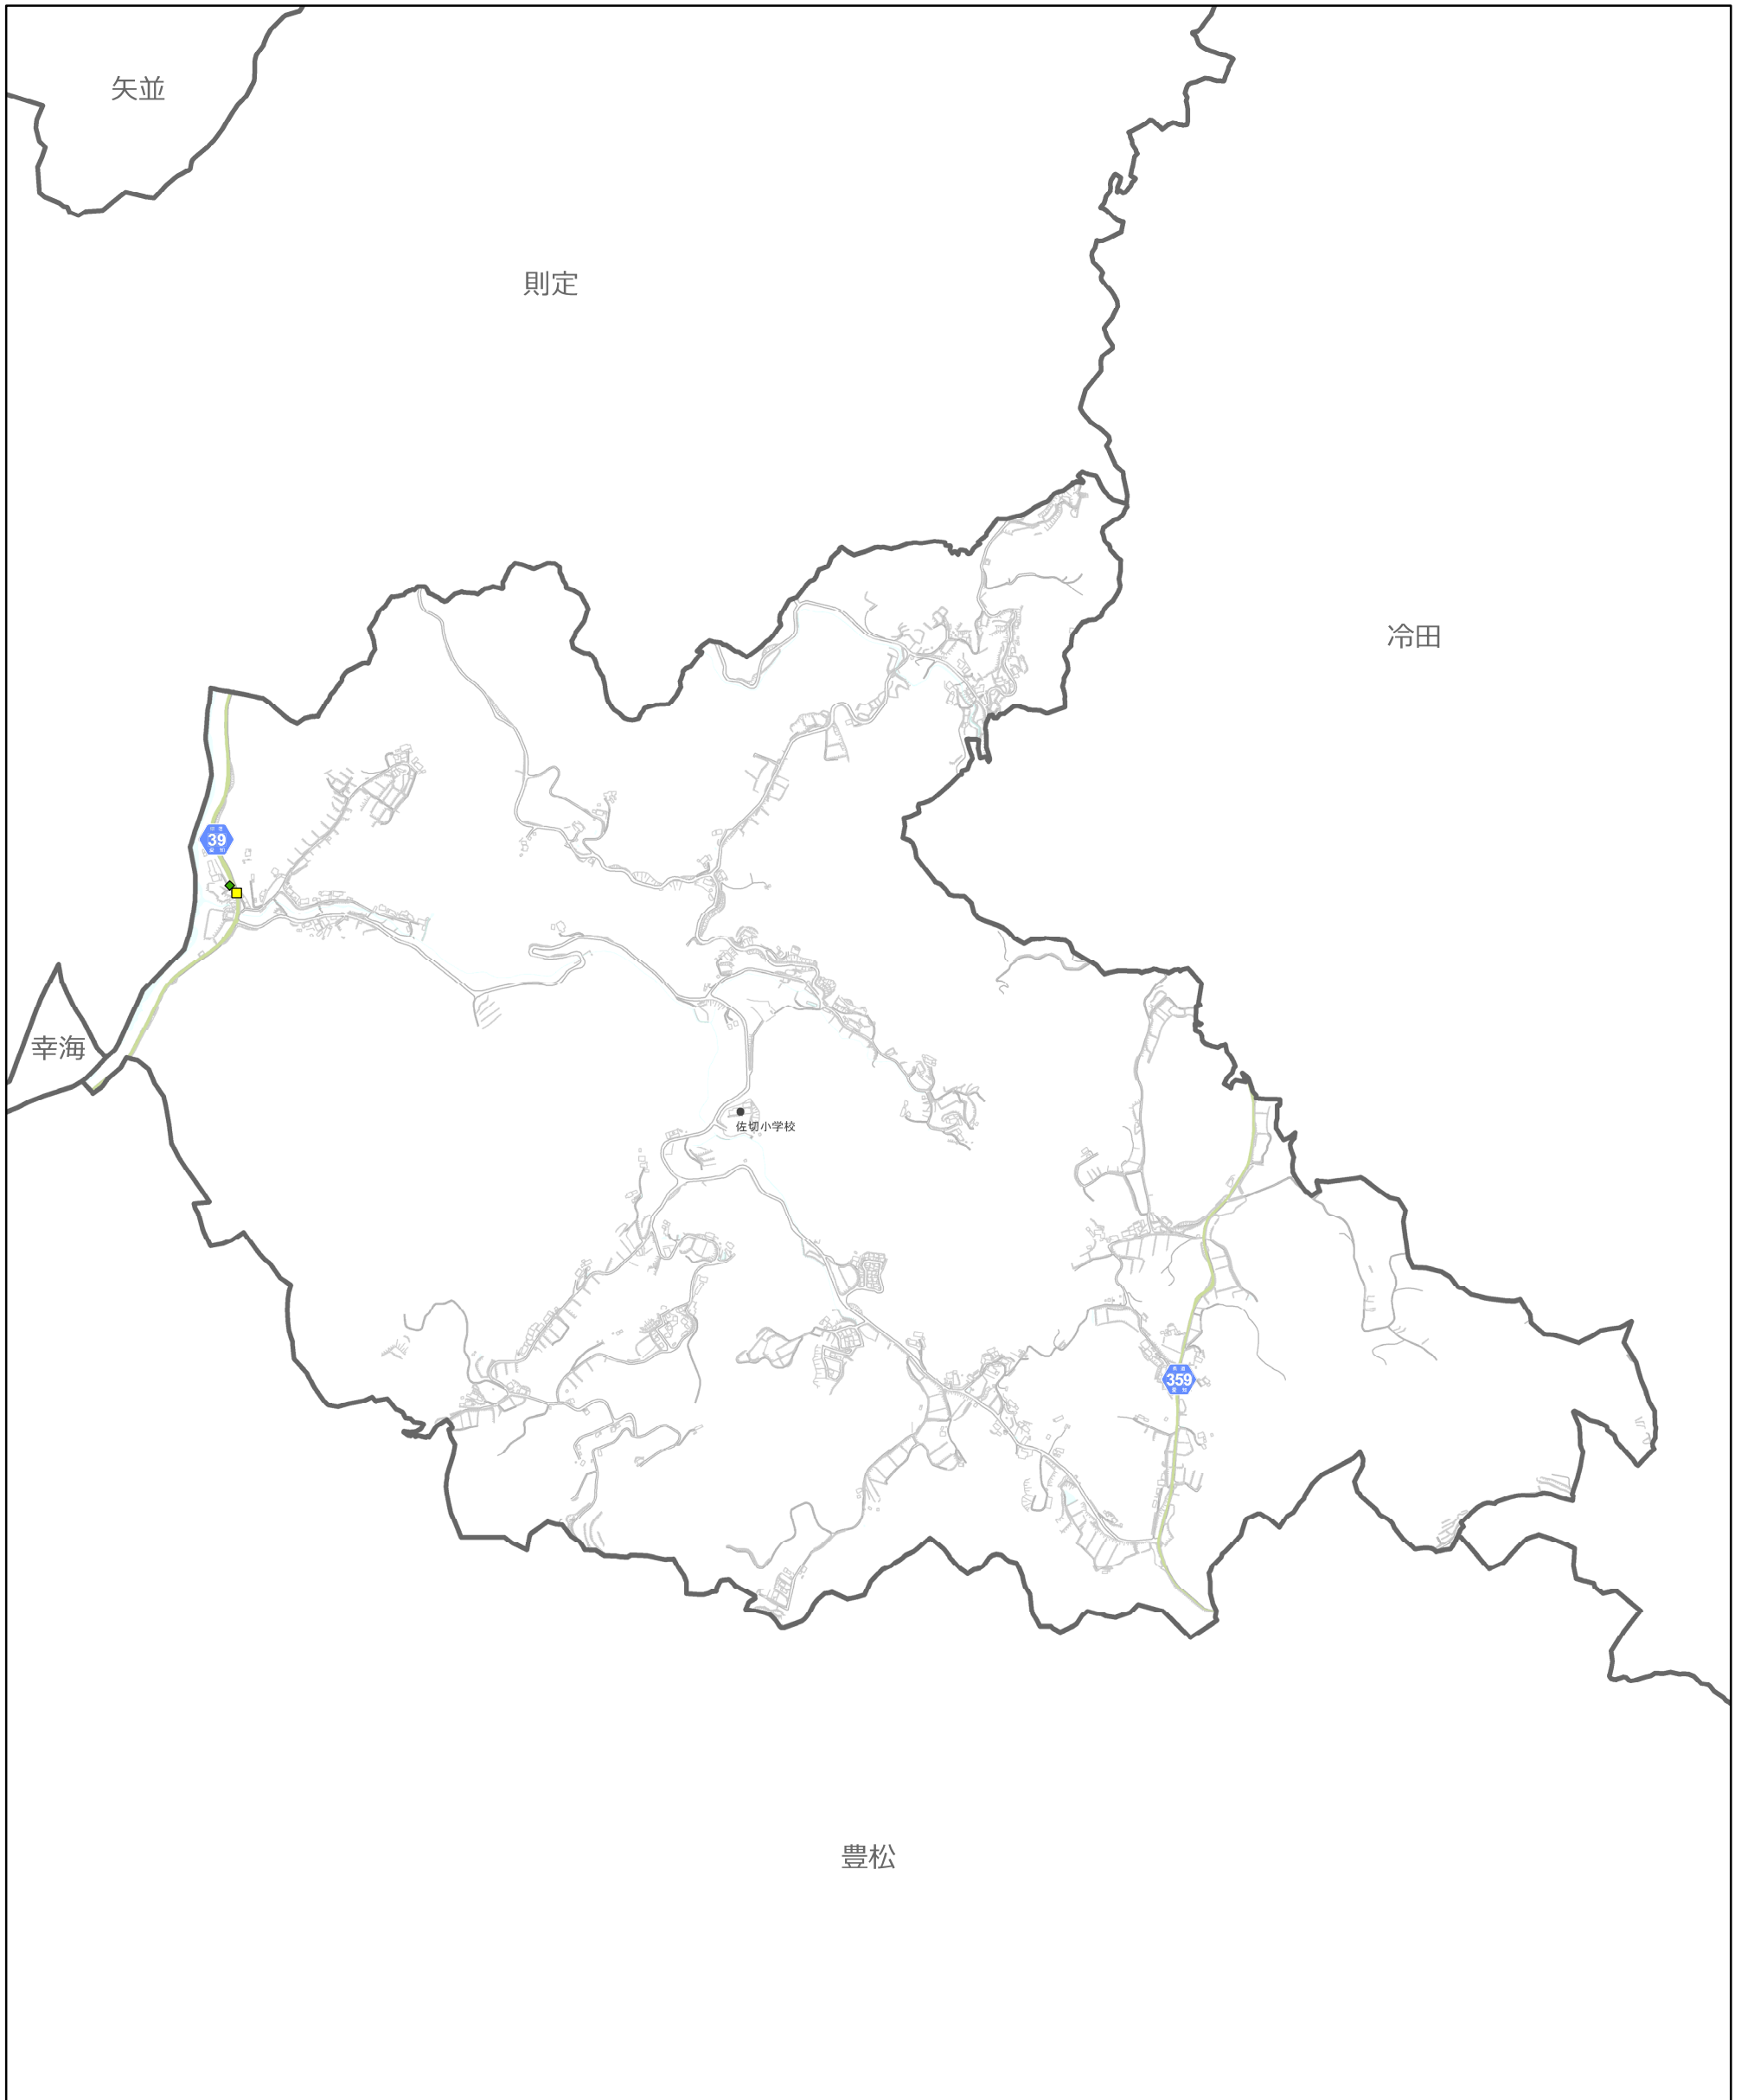

62 佐切小学校

事故凡例 (H27-R1)

● 死亡 (人对車両)	■ 重傷 (人对車両)	◆ 軽傷 (人对車両)
● 死亡 (車両相互)	■ 重傷 (車両相互)	◆ 軽傷 (車両相互)
● 死亡 (その他)	■ 重傷 (その他)	◆ 軽傷 (その他)

地図凡例

	高速道路・有料道路
	一般国道
	県道
	名鉄三河線
	名鉄豊田線
	愛知環状鉄道

1:16,000