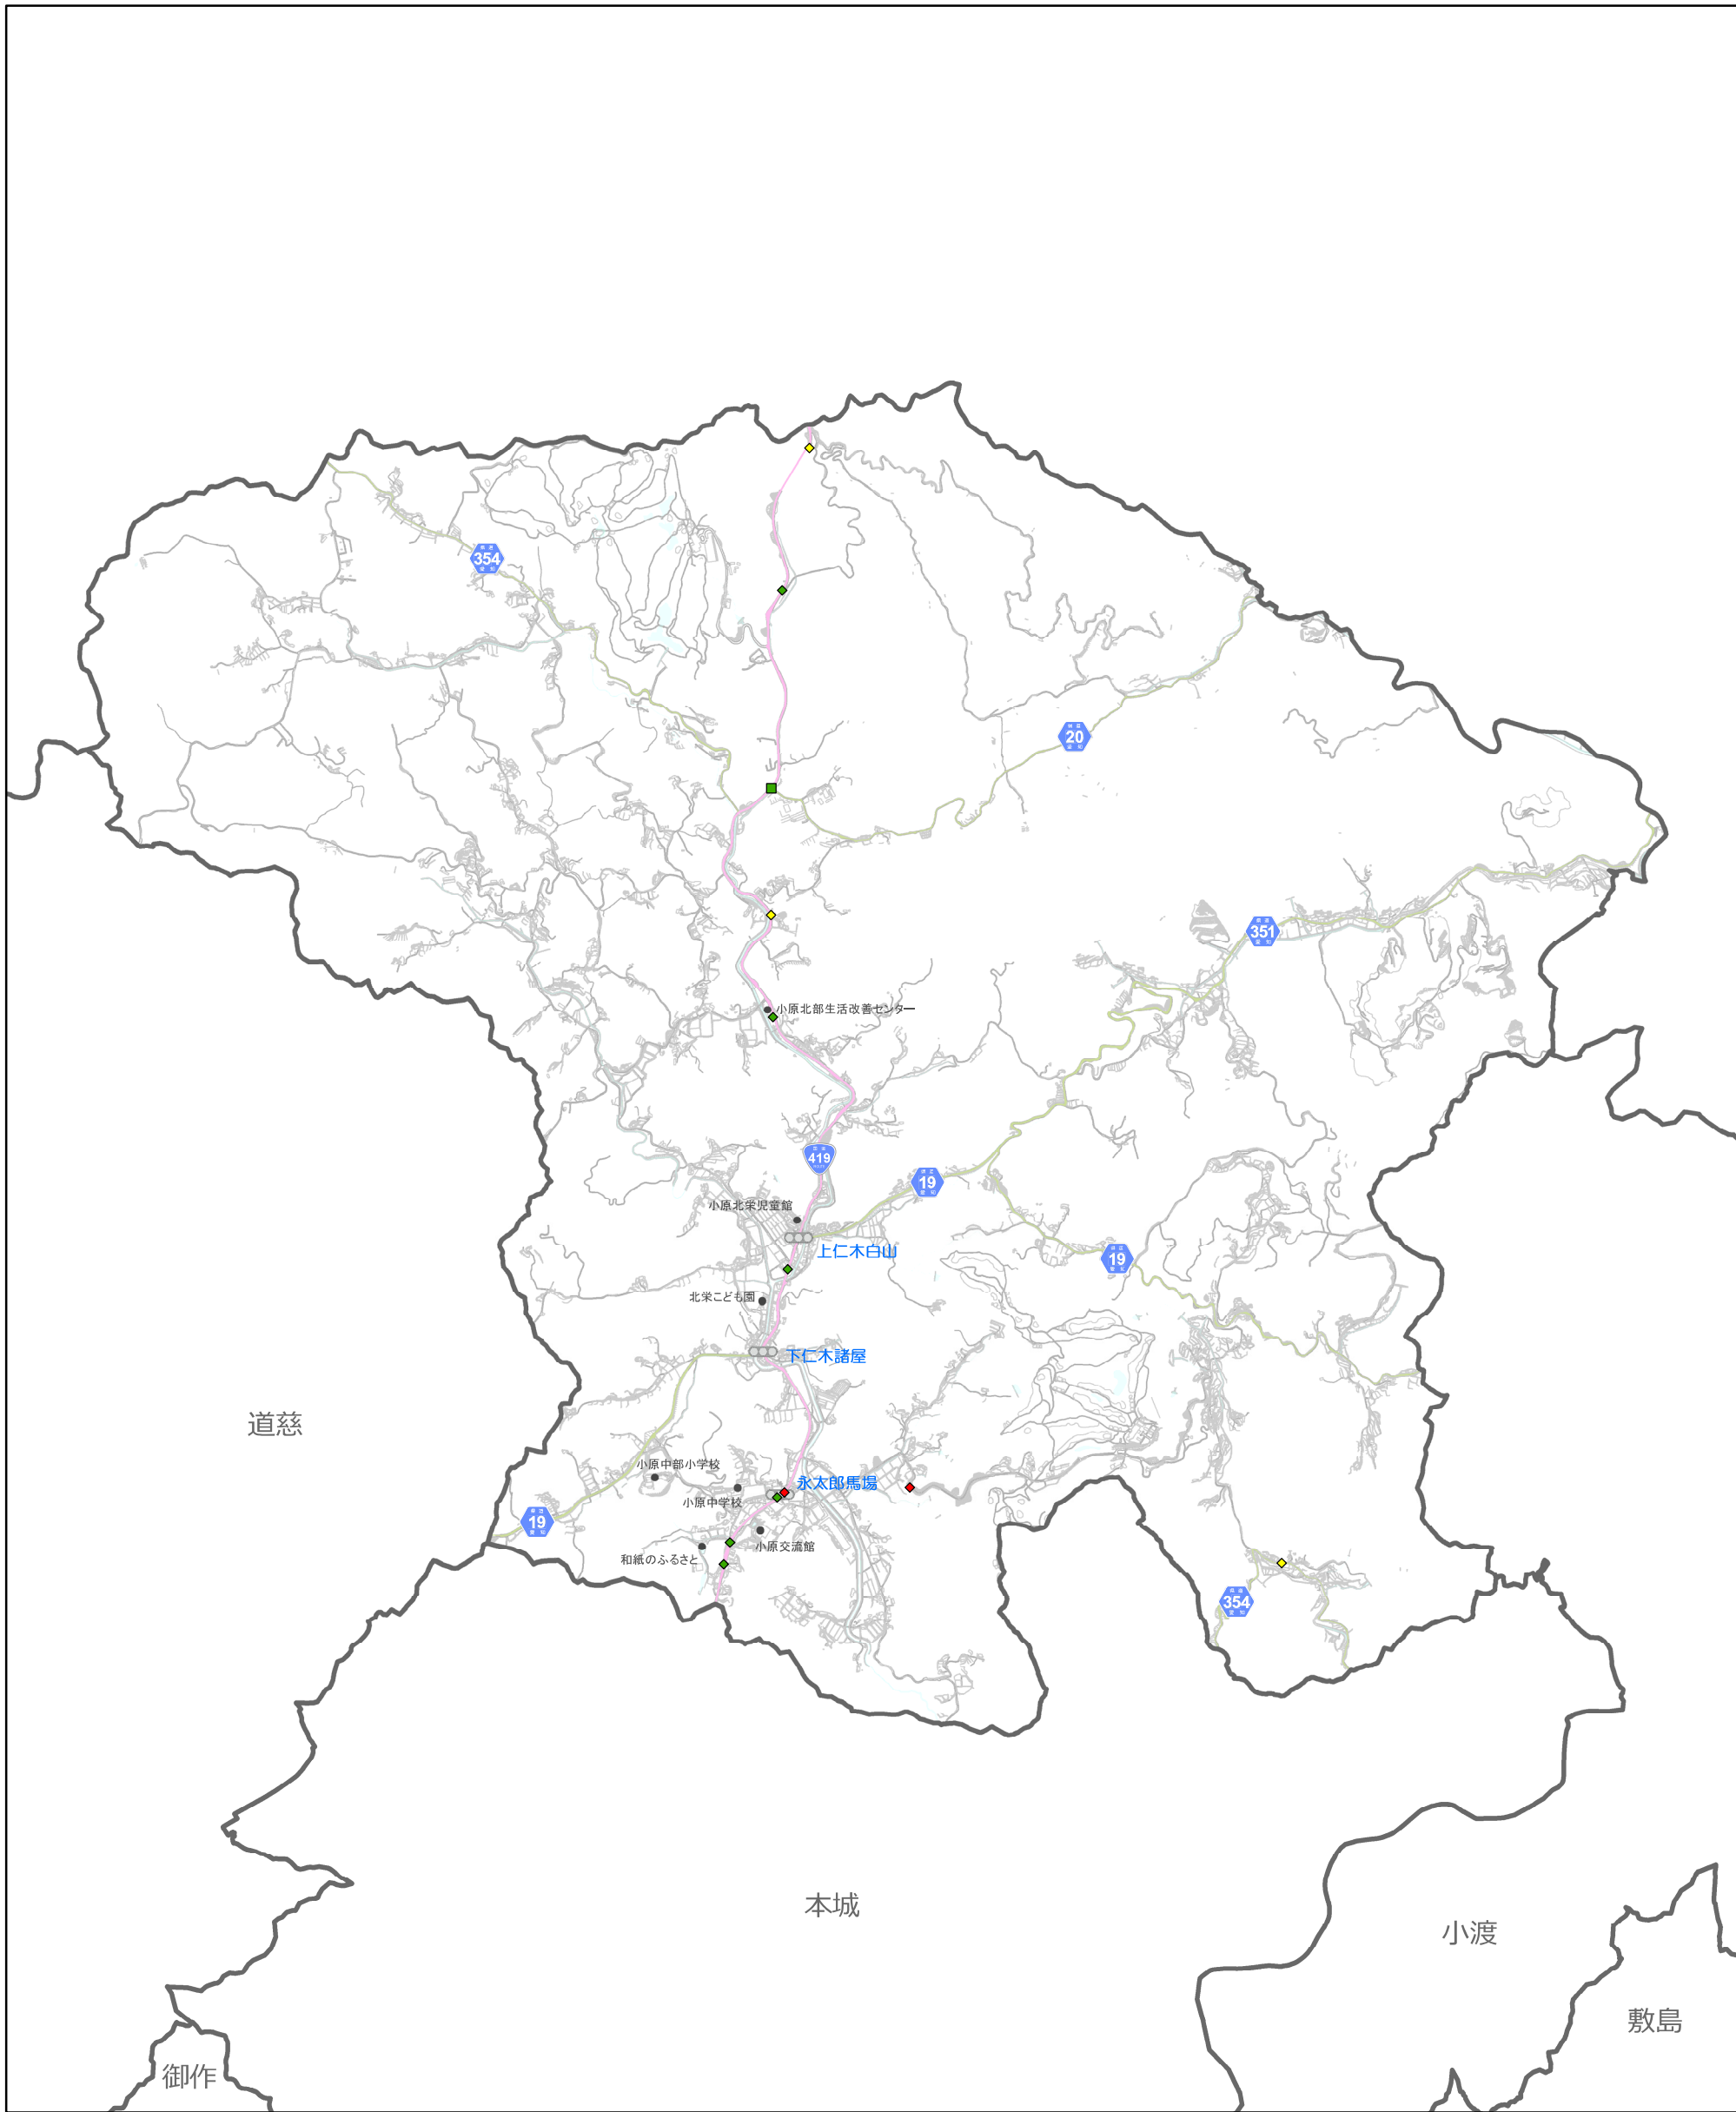

58 小原中部小学校

● 死亡 (人対車両)	■ 重傷 (人対車両)	◆ 軽傷 (人対車両)
● 死亡 (車両相互)	■ 重傷 (車両相互)	◆ 軽傷 (車両相互)
● 死亡 (その他)	■ 重傷 (その他)	◆ 軽傷 (その他)

	高速道路・有料道路
	一般国道
	県道
	名鉄三河線
	名鉄豊田線
	愛知環状鉄道

1:33,000