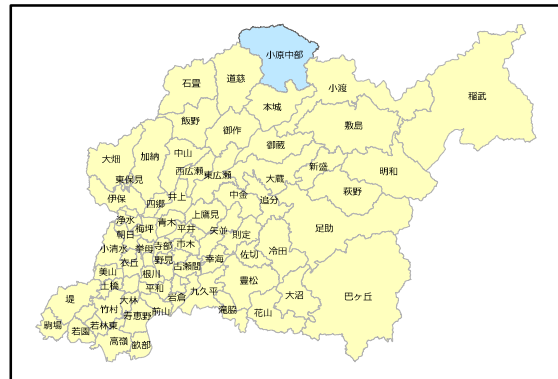

58 小原中部小学校

● 死亡 (人対車両)	■ 重傷 (人対車両)	◆ 軽傷 (人対車両)
● 死亡 (車両相互)	■ 重傷 (車両相互)	◆ 軽傷 (車両相互)
● 死亡 (その他)	■ 重傷 (その他)	◆ 軽傷 (その他)

	高速道路・有料道路
	一般国道
	県道
	名鉄三河線
	名鉄豊田線
	愛知環状鉄道

1:33,000