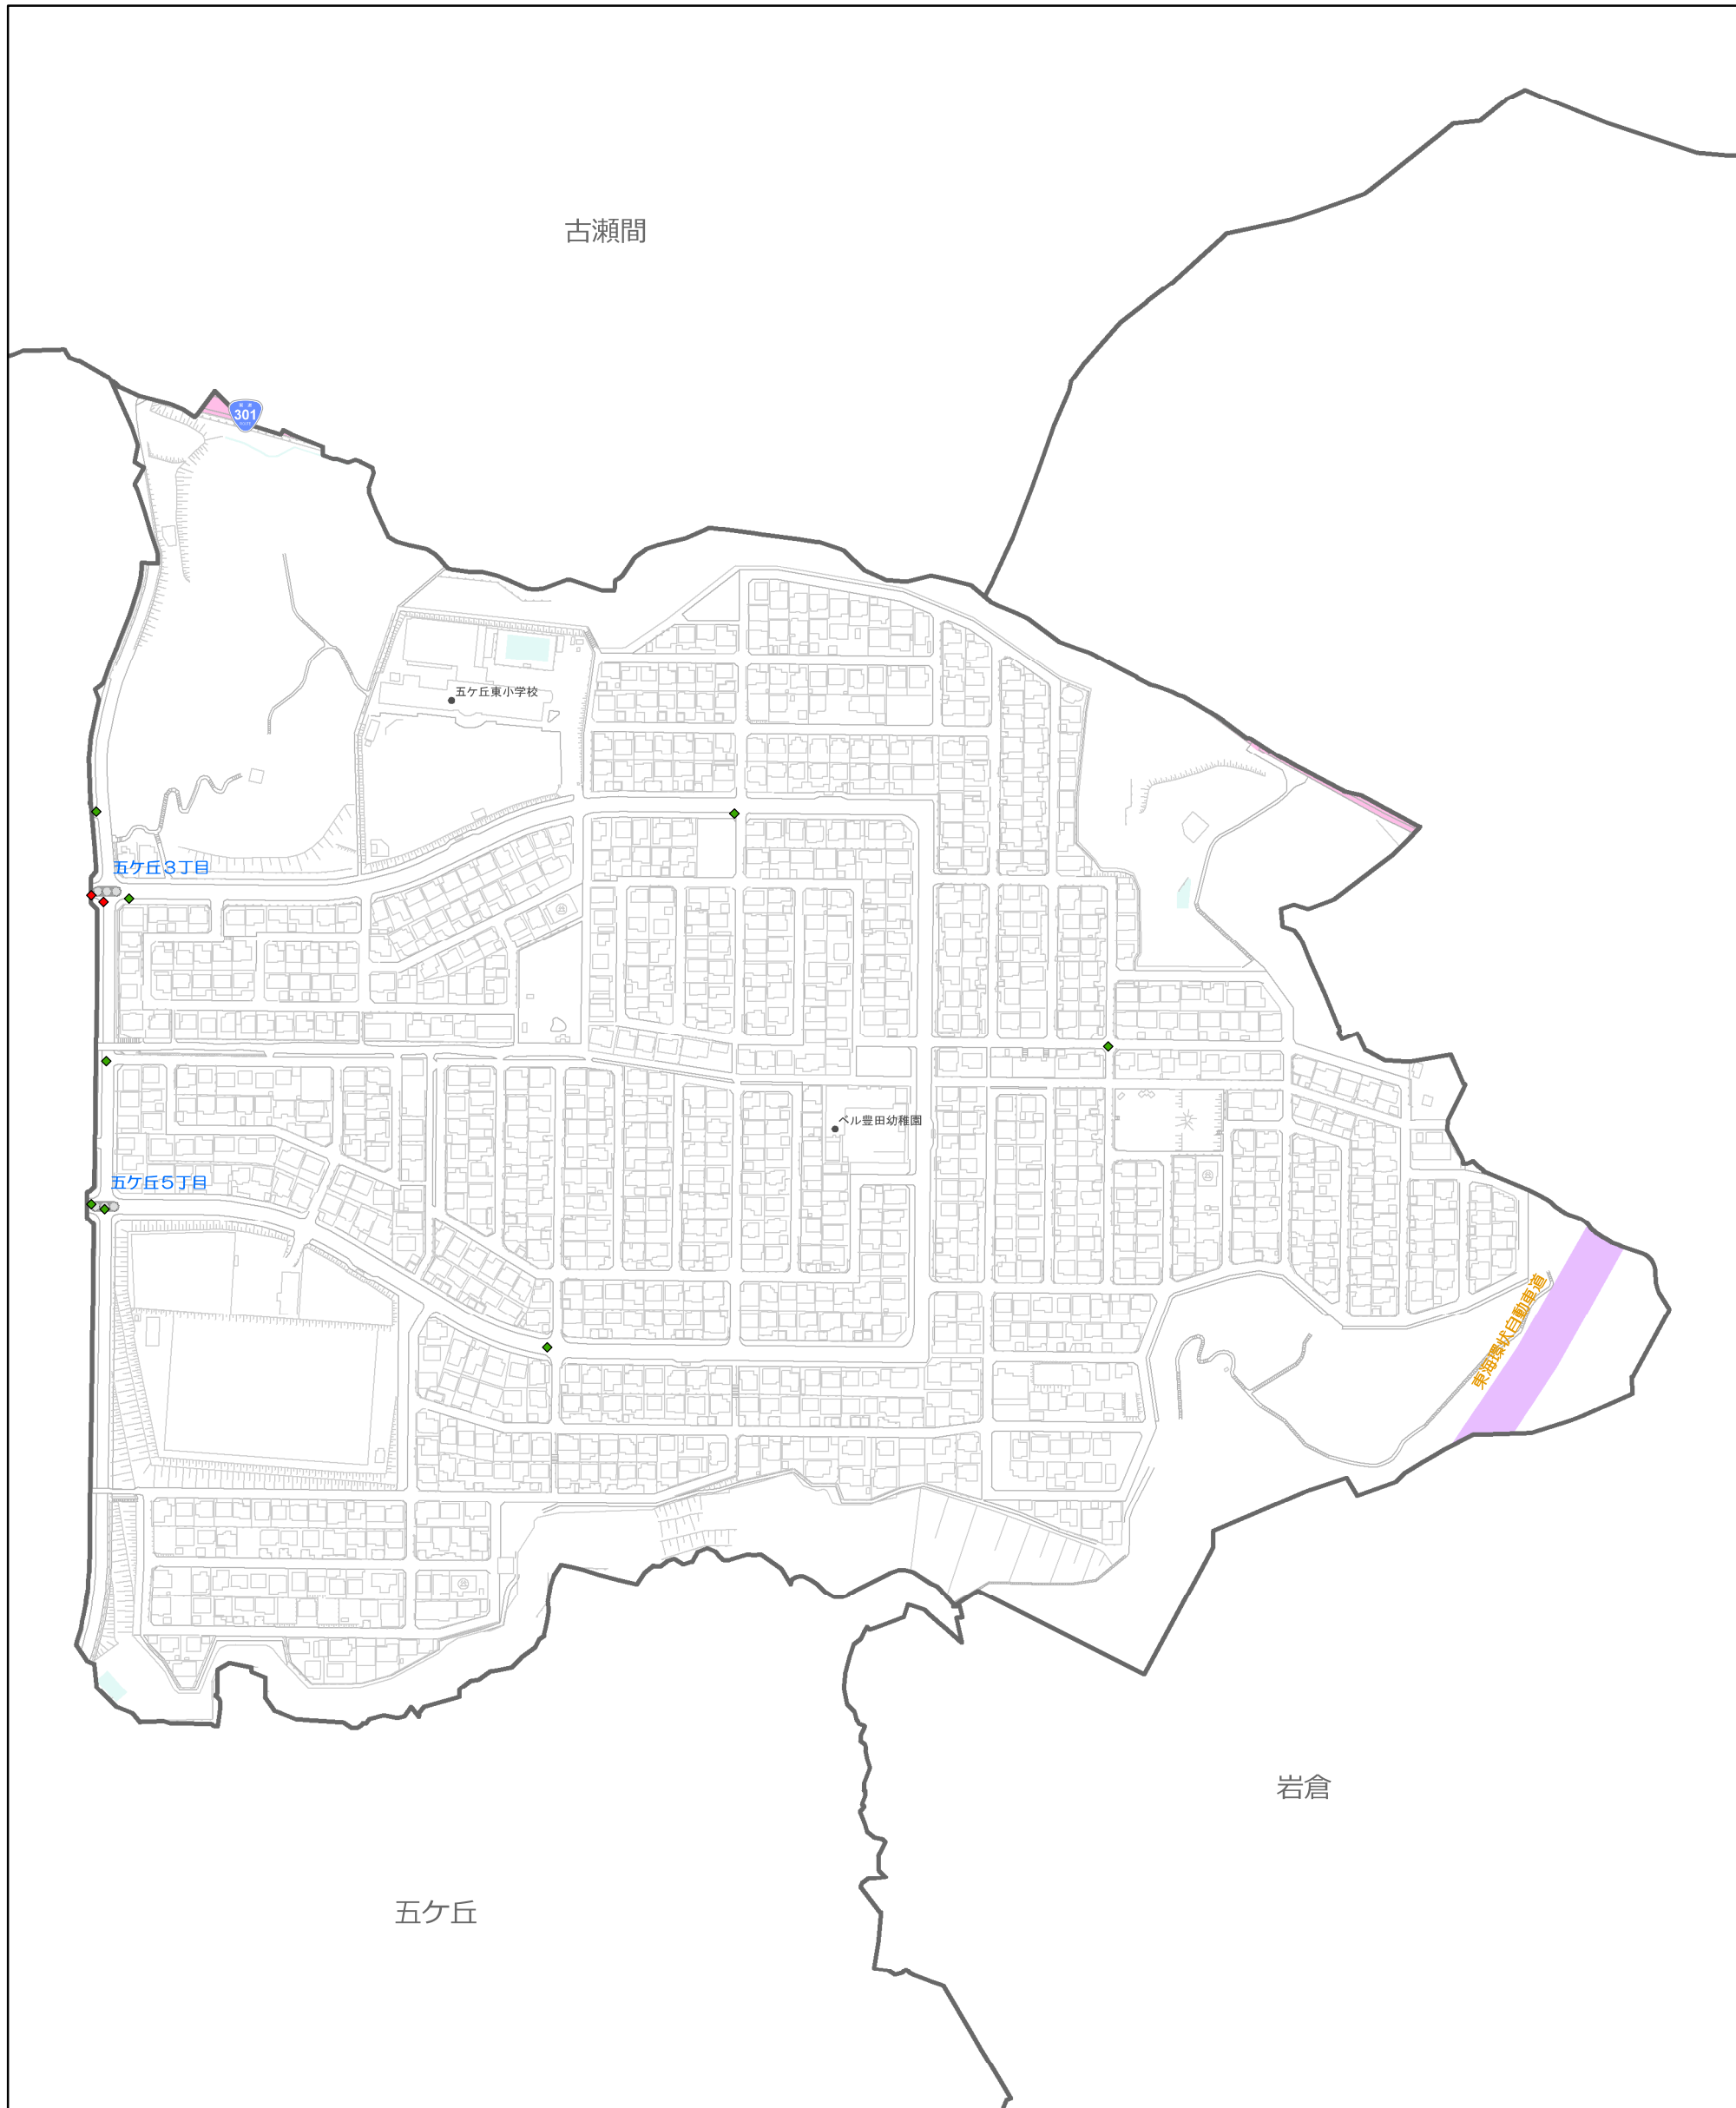

# 51 五ヶ丘東小学校

## 事故凡例 (H27-R1)

- |             |             |             |
|-------------|-------------|-------------|
| ● 死亡 (人対車両) | ■ 重傷 (人対車両) | ◆ 軽傷 (人対車両) |
| ● 死亡 (車両相互) | ■ 重傷 (車両相互) | ◆ 軽傷 (車両相互) |
| ● 死亡 (その他)  | ■ 重傷 (その他)  | ◆ 軽傷 (その他)  |

## 地図凡例

-  高速道路・有料道路
-  一般国道
-  県道
-  名鉄三河線
-  名鉄豊田線
-  愛知環状鉄道

0 50 100 200 300 400 500 600 700 800 m

1:4,000