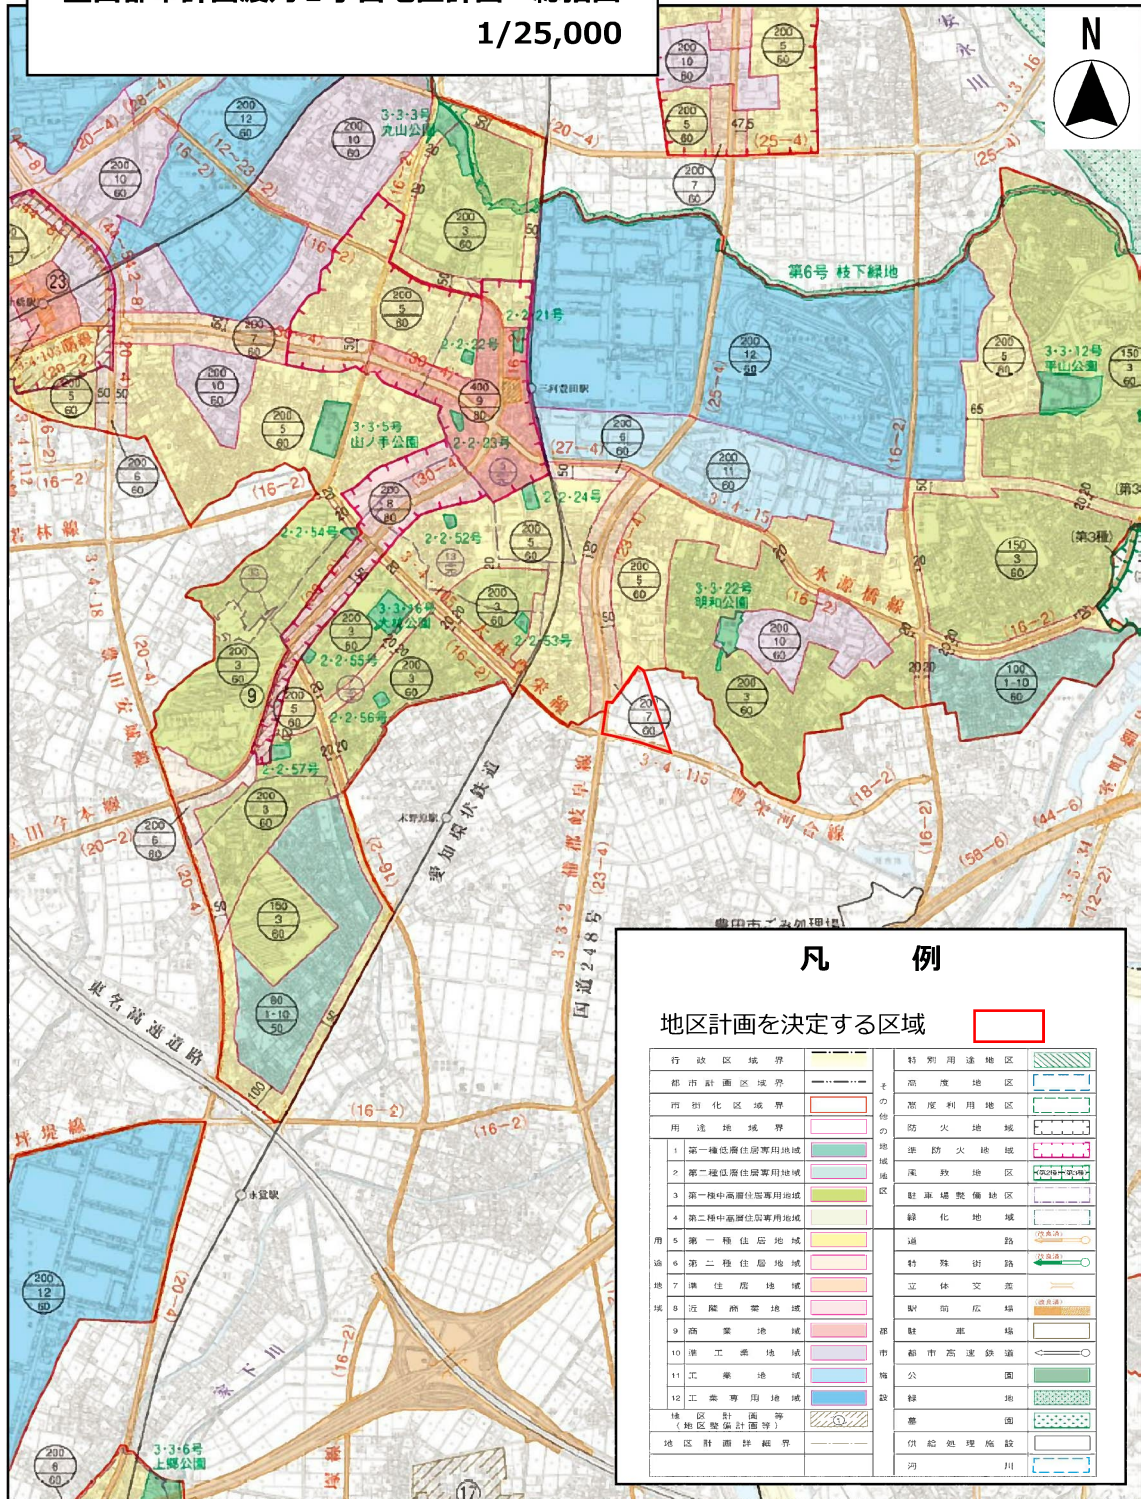

豊田都市計画渡刈1丁目地区計画 総括図

1/25,000

縮尺 1 : 25000