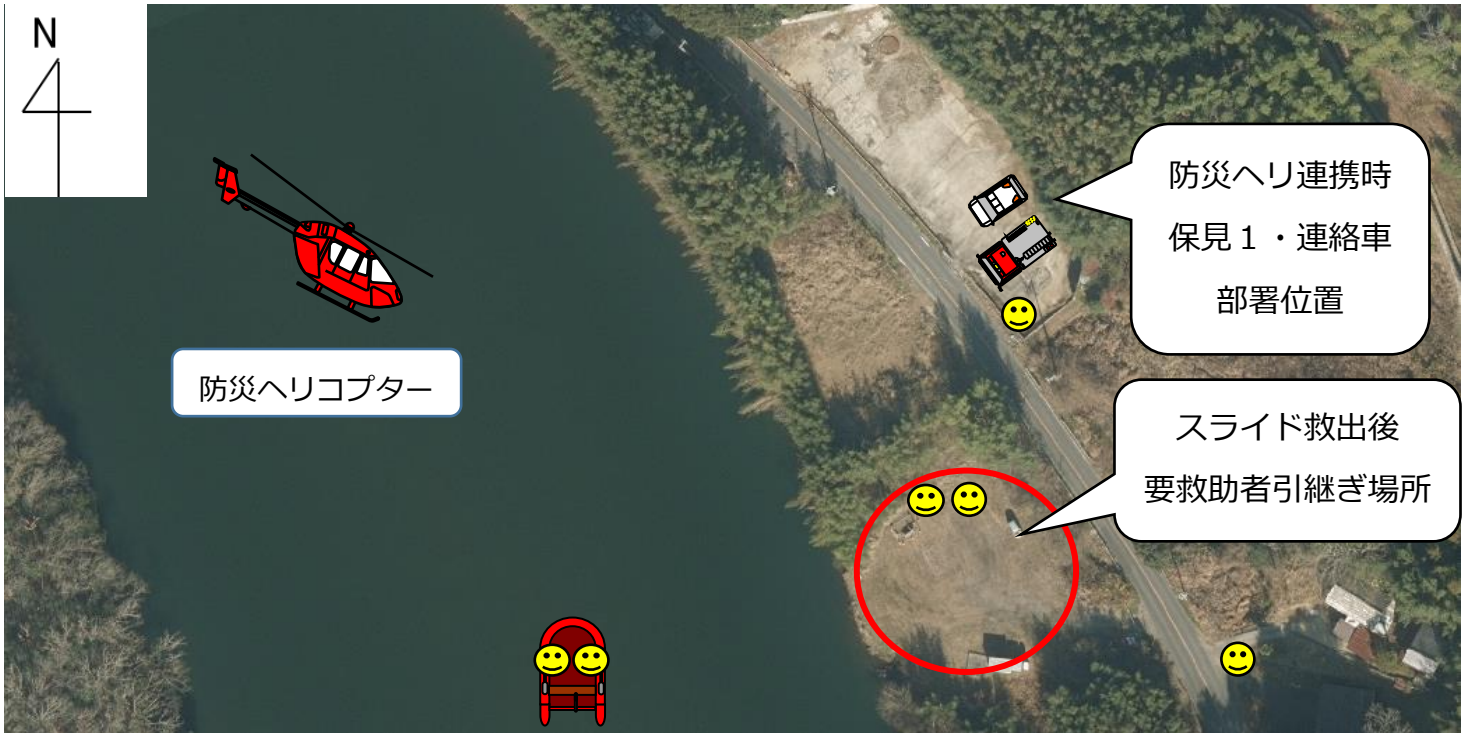

猿投グリーンロード

別紙 1

防災ヘリコプター
飛行予定区域

石野サーキット

保見1部署位置
(移動後)

要救助者

スライド救出
ポイント

保見1・北52・北61・連絡
車部署位置

要救助者

集合・講評場所

北31部署位置

訓練会場図（石野町）

別紙 2

😊 安全管理員

訓練会場図（勘八町）

😊 安全管理員