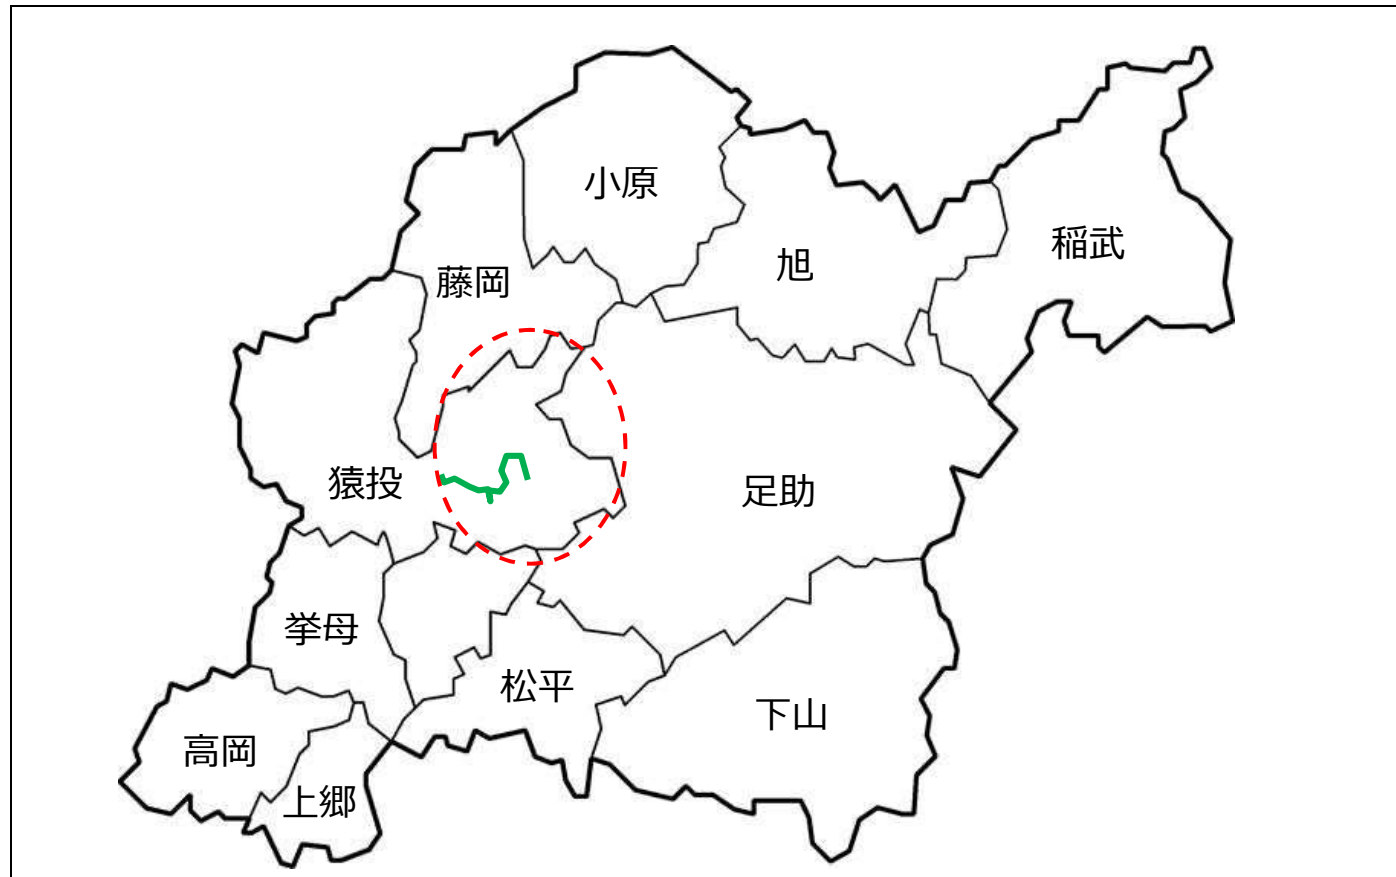

# 協議案件（3）②石野地域バス（つくばねコース）の路線廃止について

## 1 協議内容

路線名	石野地域バス（つくばねコース）
内容	路線の廃止
変更理由	令和2年4月から、バスの代替可能性を検証するため、タクシーを活用した運行の実証実験を実施。検証の結果、令和3年4月からバスの代替としてタクシーを活用した運行を本運行へと移行するため。
廃止予定日	令和3年3月31日（水）
検討の経緯等	令和3年1月22日 関係自治体と協議完了
協議事項	この協議内容について、お気づきの点があれば御助言をいただきたい。

## 2 路線位置図

## 3 路線基本情報

態 様	路線定期運行、区域運行	
運行経路の概要	石野地区内区域（一部猿投台地区及び井郷地区を含む）	
運行距離	つくばねコース 16.0km	
運行時間帯	路線定期運行：午前8時台～午後0時台 区域運行：午後1時～午後6時	
運 行 日	水曜日・土曜日	
運行本数	路線定期運行 3便/日	
停留所数	つくばねコース 22か所（うち区域運行5か所）	
料金体系	地域バス運行日限定料金 1乗車100円	
運行車両	10人乗りワゴン車（運転手1人含む）1台	
他路線との重複区間	(区間) 【とよたおいでんバス】 井上町3丁目～猿投駅（さなげ・足助線） (結節点) 【とよたおいでんバス】 勘八バス停（旭・豊田線） 勘八中根バス停（旭・豊田線、快速いなぶ） 西中金バス停（さなげ・足助線）	
運行事業者	株式会社オーワ 足助営業所	
	豊田市大井町砂田23番地3	0565-67-2222