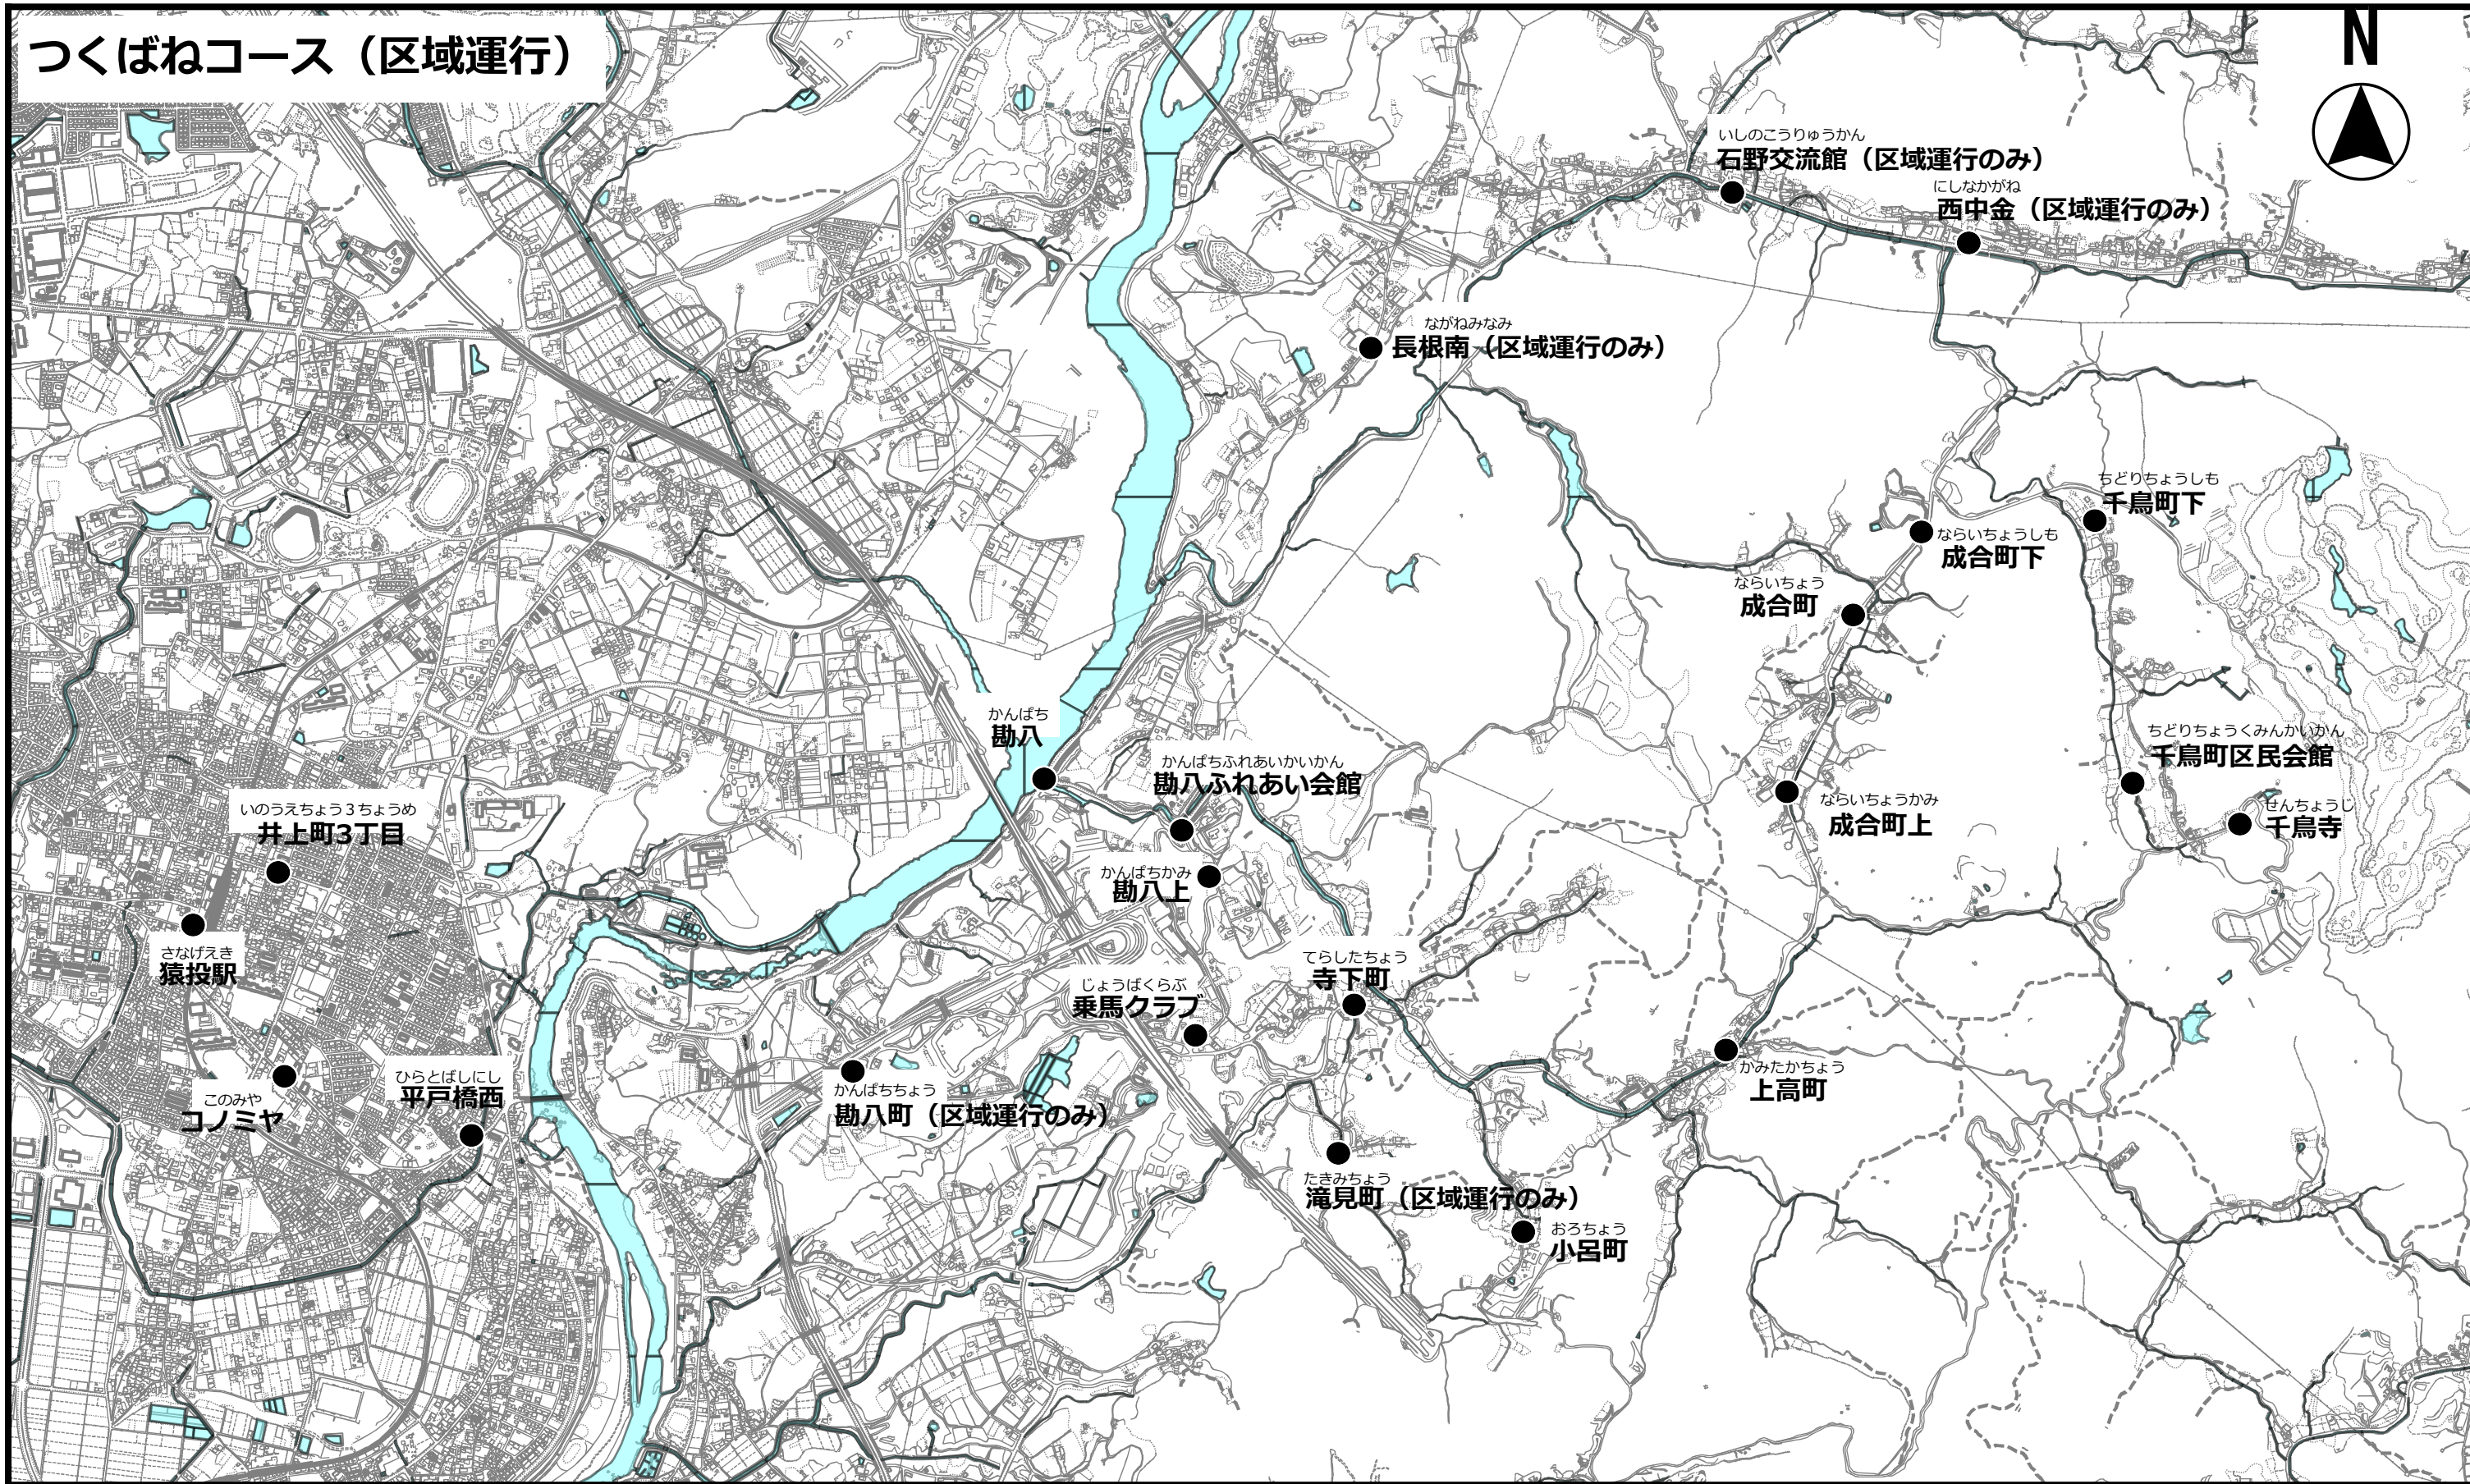

## 2 路線位置図

## 3 路線基本情報

態 様	路線定期運行、区域運行	
運行経路の概要	石野地区内区域（一部猿投台地区及び井郷地区を含む）	
運行距離	つくばねコース 16.0km	
運行時間帯	路線定期運行：午前8時台～午後0時台 区域運行：午後1時～午後6時	
運 行 日	水曜日・土曜日	
運行本数	路線定期運行 3便/日	
停留所数	つくばねコース 22か所（うち区域運行5か所）	
料金体系	地域バス運行日限定料金 1乗車100円	
運行車両	10人乗りワゴン車（運転手1人含む）1台	
他路線との重複区間	(区間) 【とよたおいでんバス】 井上町3丁目～猿投駅（さなげ・足助線） (結節点) 【とよたおいでんバス】 勘八バス停（旭・豊田線） 勘八中根バス停（旭・豊田線、快速いなぶ） 西中金バス停（さなげ・足助線）	
運行事業者	株式会社オーワ 足助営業所	
	豊田市大井町砂田23番地3	0565-67-2222

4 路線概要図

つくばねコース (路線定期運行)

4 路線概要図

つくばねコース (区域運行)

## 5 時刻表