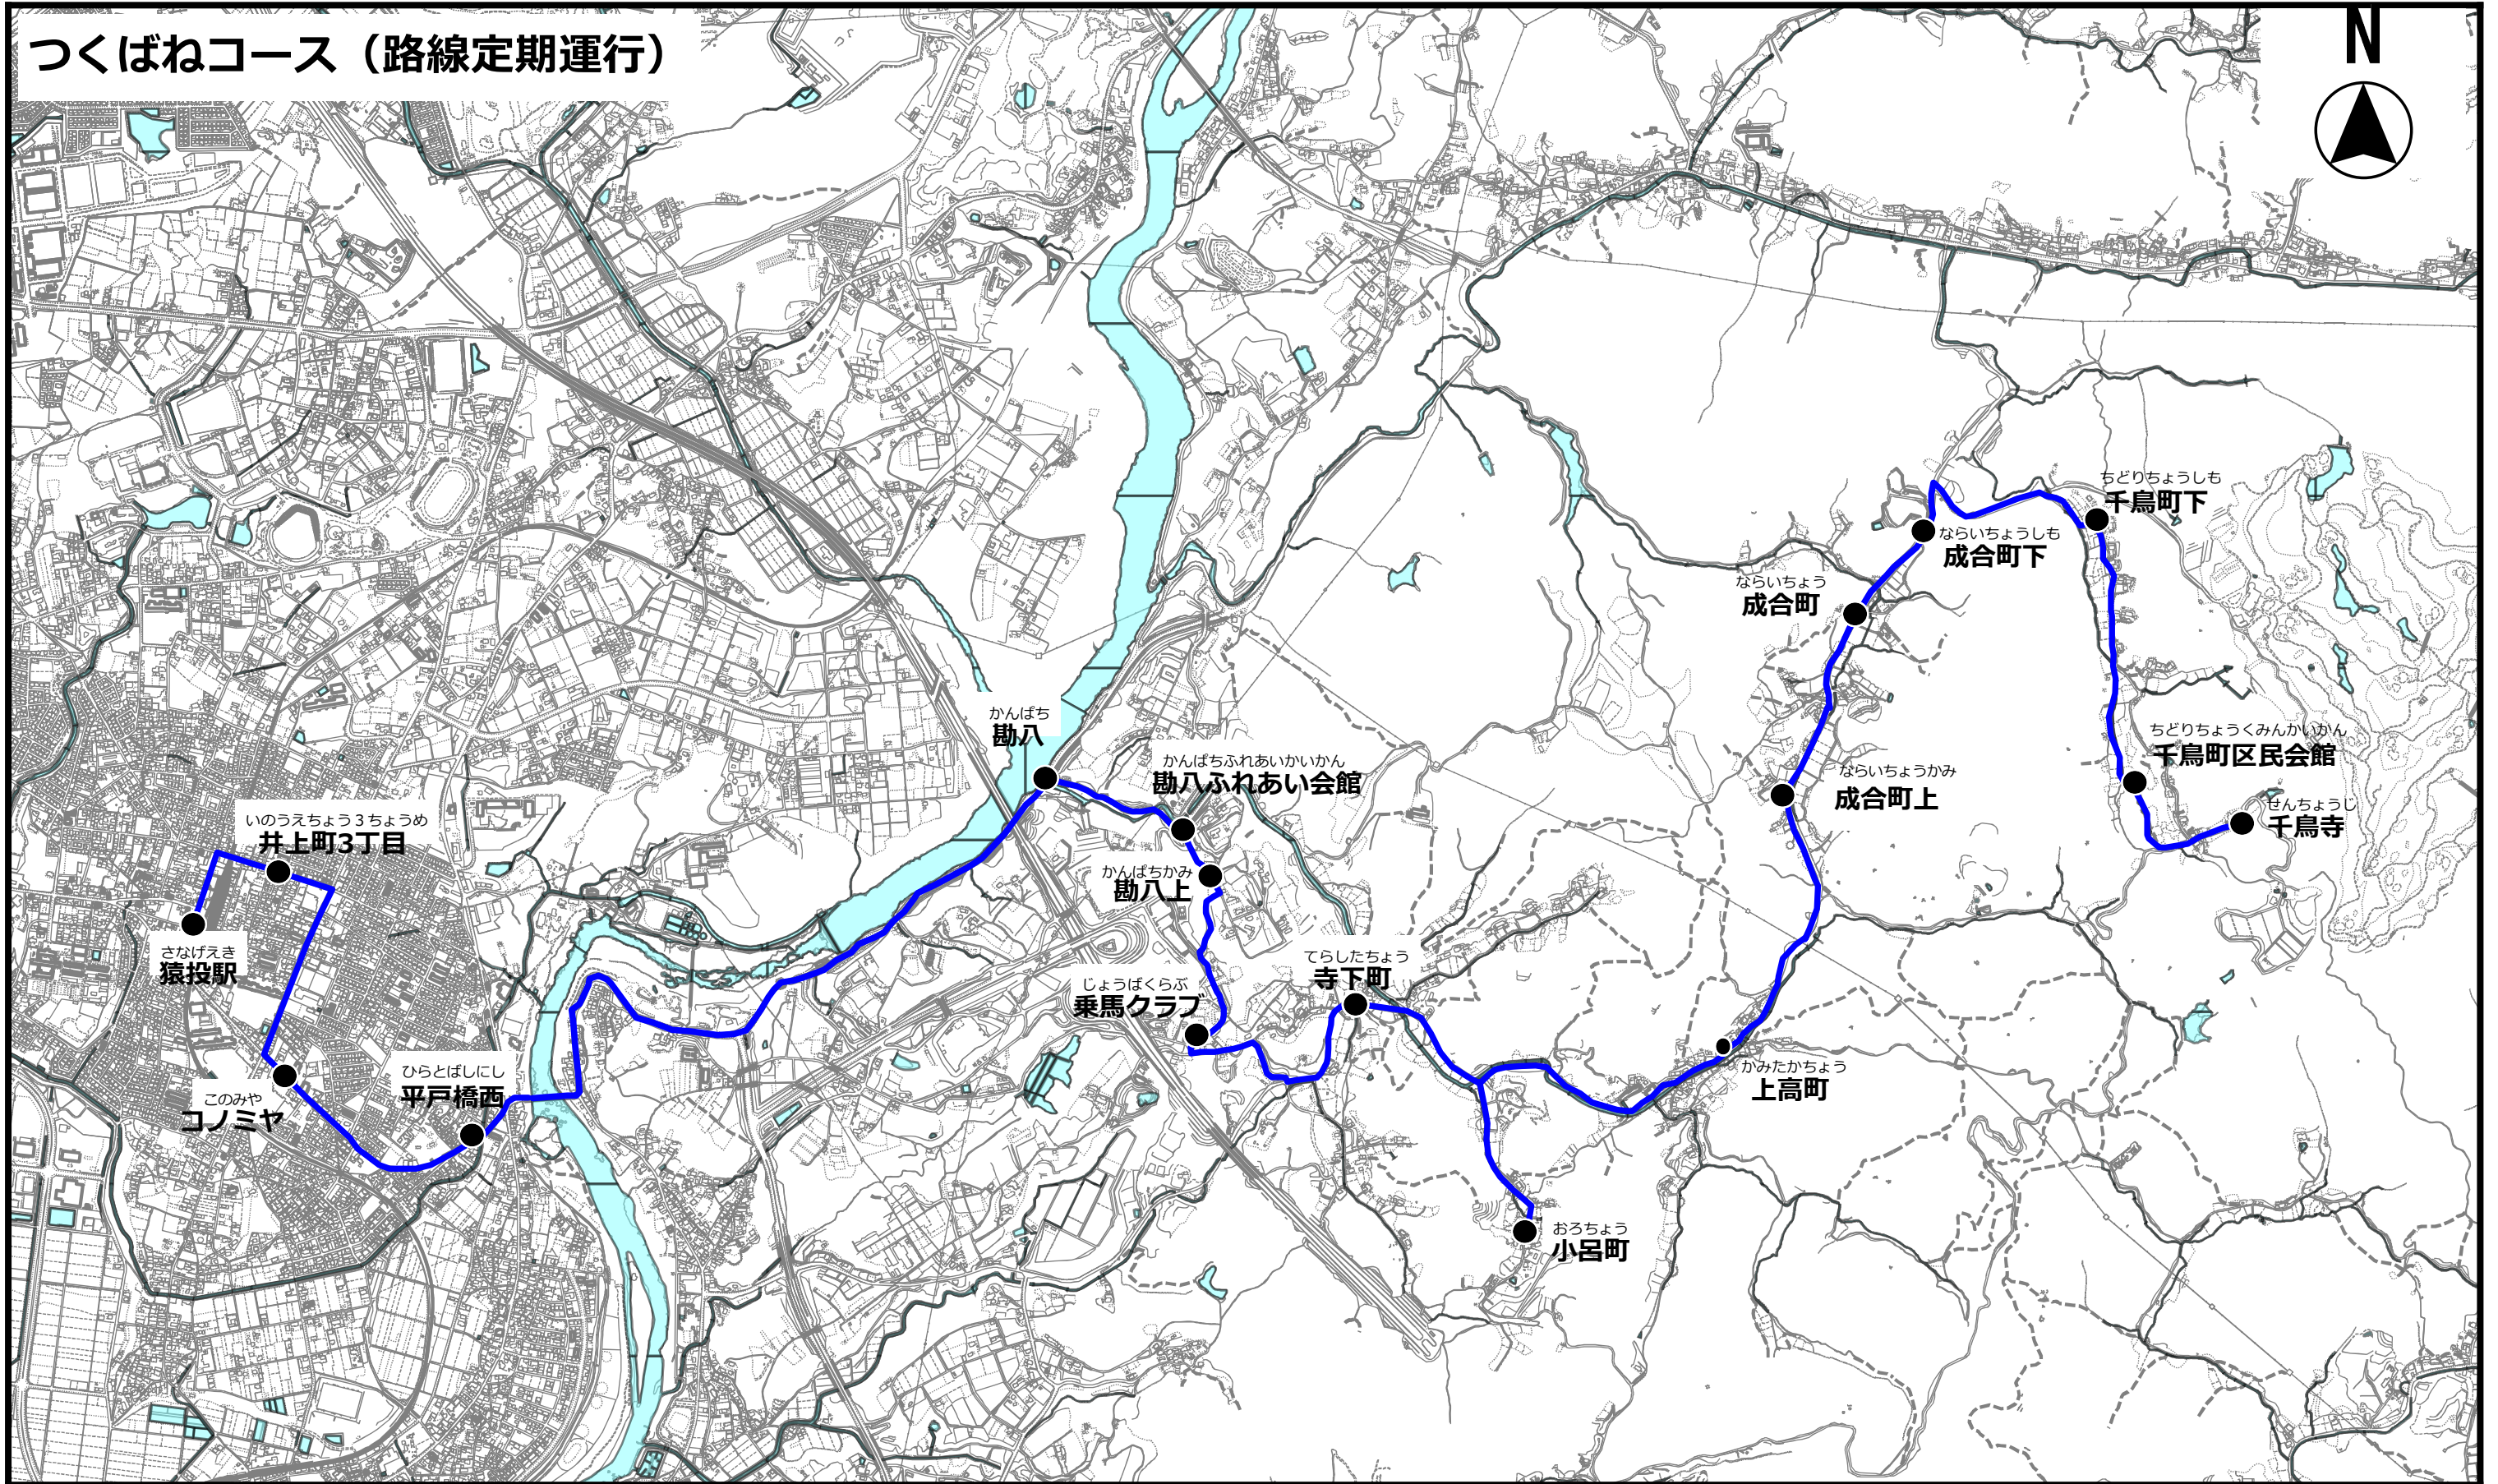

4 路線概要図

つくばねコース (路線定期運行)