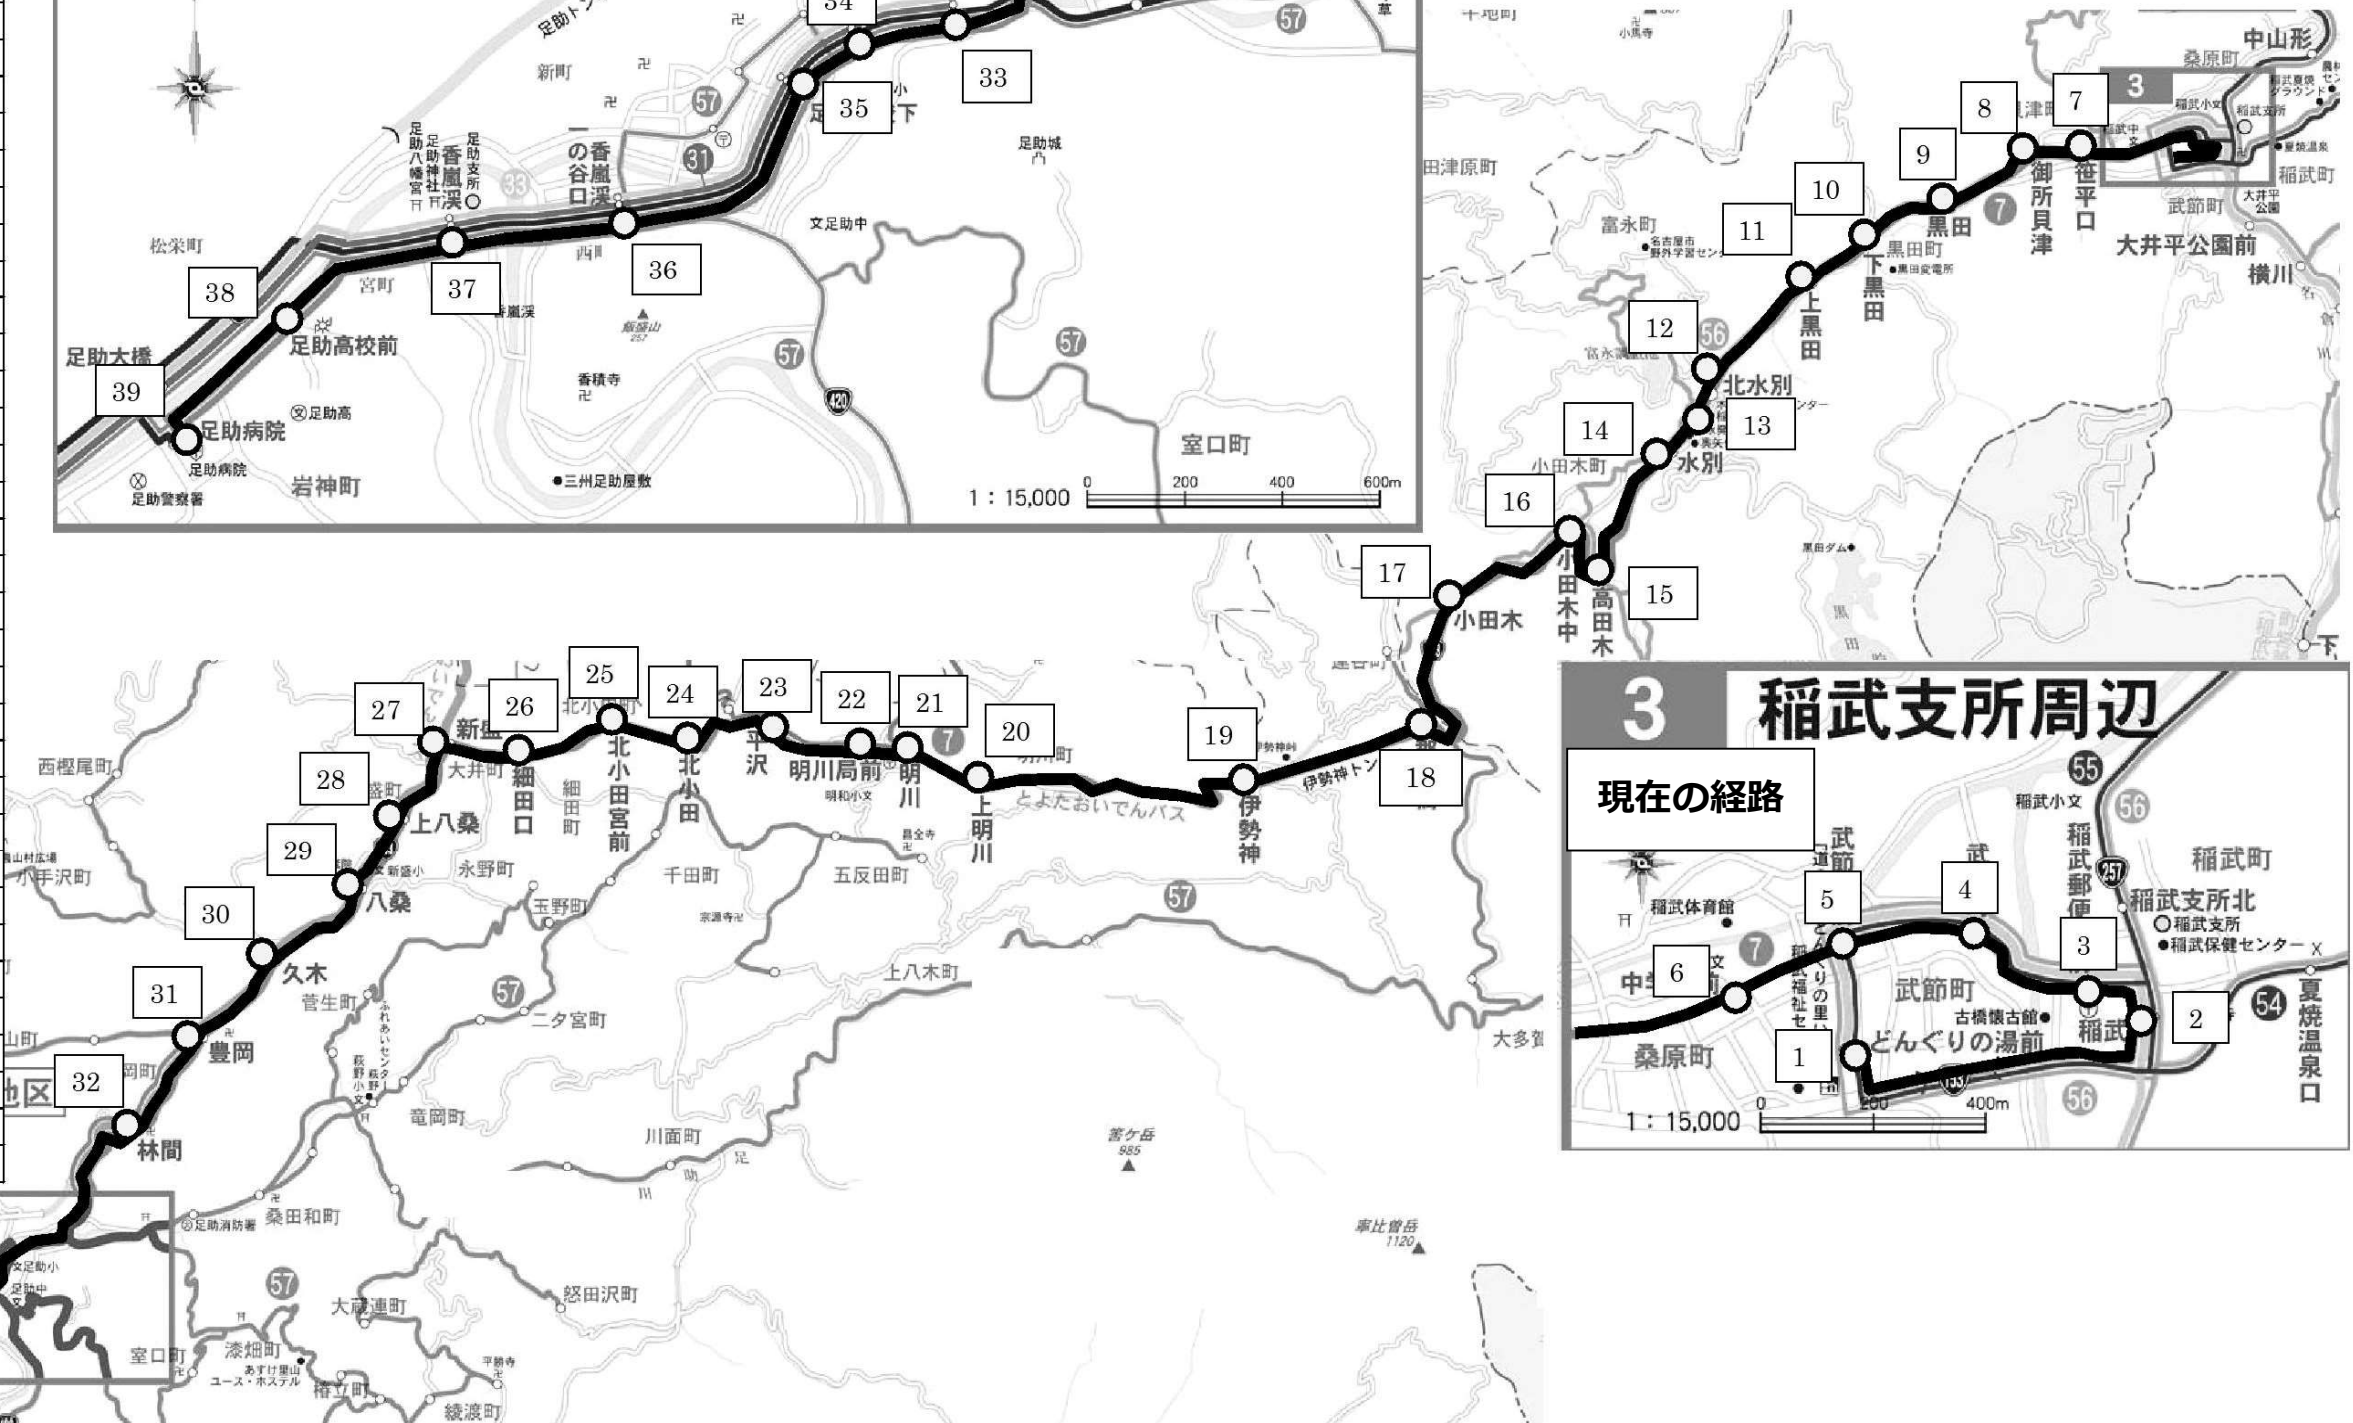

4 路線概要図（系統①稲武－足助間）

番号	バス停名
1	どんぐりの湯前
2	稲武
3	稲武郵便局前
4	武節町
5	武節宮前
6	中学校前
7	笹平口
8	御所貝津
9	黒田
10	下黒田
11	上黒田
12	北水別
13	水別広場
14	水別
15	高田木
16	小田木中
17	小田木
18	連谷口
19	伊勢神
20	上明川
21	明川
22	明川局前
23	平沢
24	北小田
25	北小田宮前
26	細田口
27	新盛
28	上八桑
29	八桑
30	久木
31	豊岡
32	林間
33	足助
34	足助田町
35	足助学校下
36	一の谷口
37	香嵐溪
38	足助高校前
39	足助病院