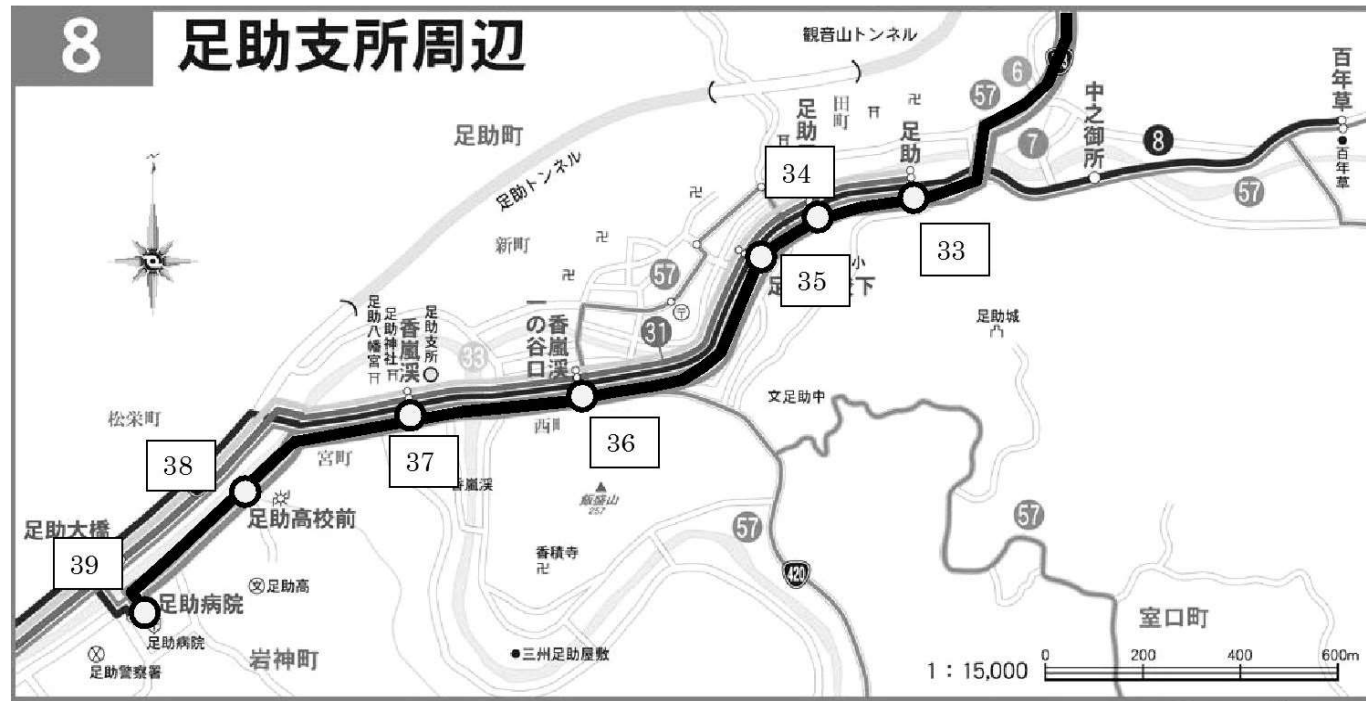

4 路線概要図（系統①稲武－足助間）

番号	バス停名
1	どんぐりの湯前
2	稲武
3	稲武郵便局前
4	武節町
5	武節宮前
6	中学校前
7	笹平口
8	御所貝津
9	黒田
10	下黒田
11	上黒田
12	北水別
13	水別広場
14	水別
15	高田木
16	小田木中
17	小田木
18	連谷口
19	伊勢神
20	上明川
21	明川
22	明川局前
23	平沢
24	北小田
25	北小田宮前
26	細田口
27	新盛
28	上八桑
29	八桑
30	久木
31	豊岡
32	林間
33	足助
34	足助田町
35	足助学校下
36	一の谷口
37	香嵐溪
38	足助高校前
39	足助病院