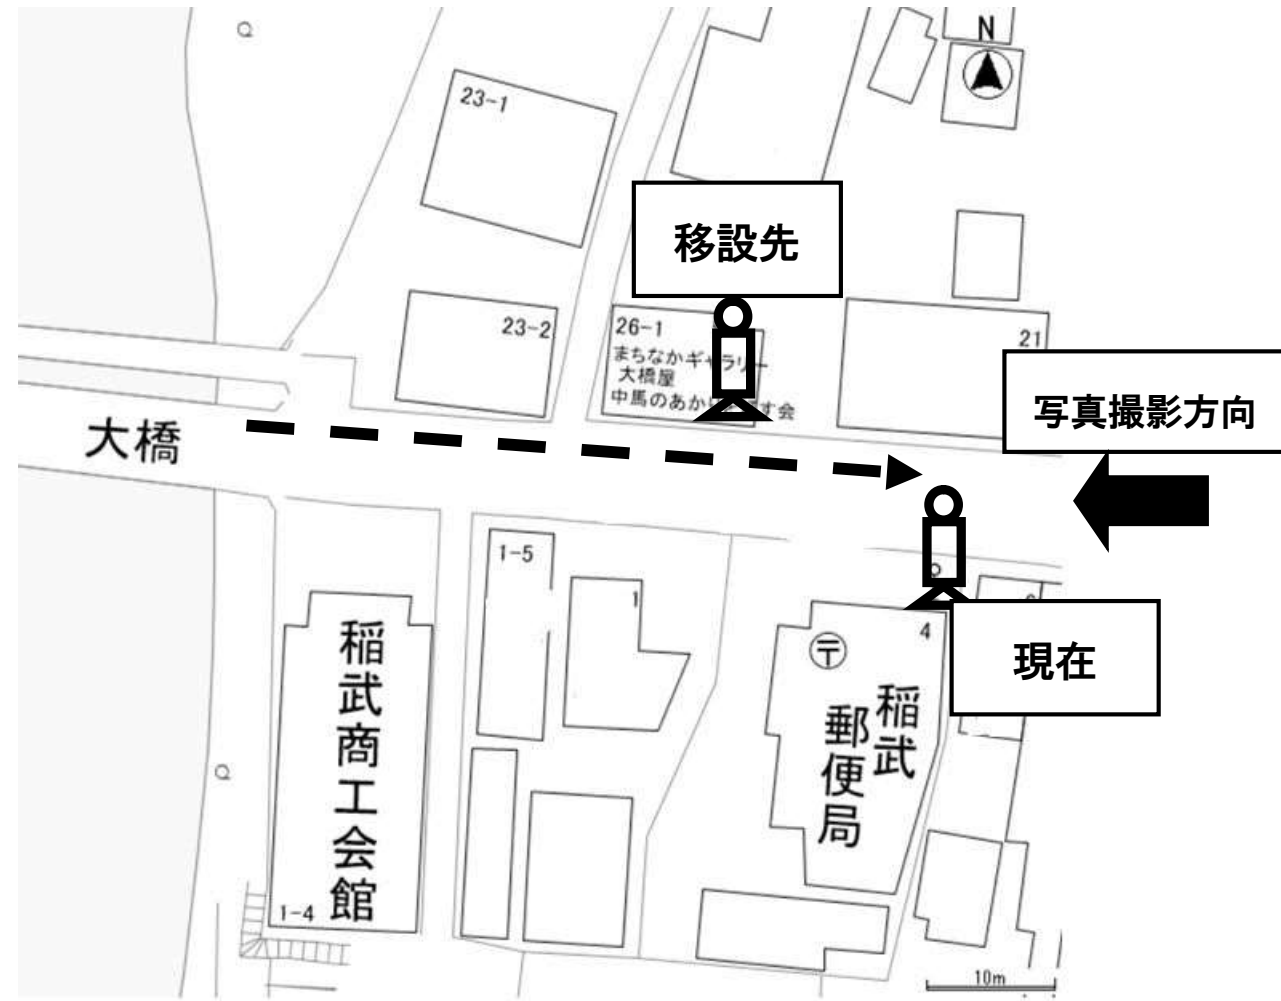

### (1) 「水別広場」－「稲武・武節地区」間の運賃

- ・距離変更後、「どんぐりの湯前」バス停利用者の運賃が減額。
- ・バス利用者の負担増加とはならないため、運賃はそのまま200円とする。

### (2) 「水別」－「稲武・武節地区」間の運賃

- ・距離変更後、「稲武、稲武郵便局前、武節町、武節宮前」バス停利用者の運賃が増額。
- ・バス利用者の負担増加を避けるために、運賃を300円から200円に調整する。

### (3) 「平沢」－「稲武・武節地区」間の運賃

- ・距離変更後、「稲武郵便局前、武節町、武節宮前」バス停利用者の運賃が増額。
- ・バス利用者の負担増加を避けるために、運賃を500円から400円に調整する。

10 バス停移設

(1)「稲武郵便局前」(いなぶゆうびんきょくまえ) バス停移設

〈平面図〉

バス進行方向

※バス停移設距離 19m

〈写真〉

## (2) 「武節宮前」(ぶせつみやまえ) バス停移設

〈平面図〉

写真撮影方向

現在

移設先

バス進行方向

※バス停移設距離 65m