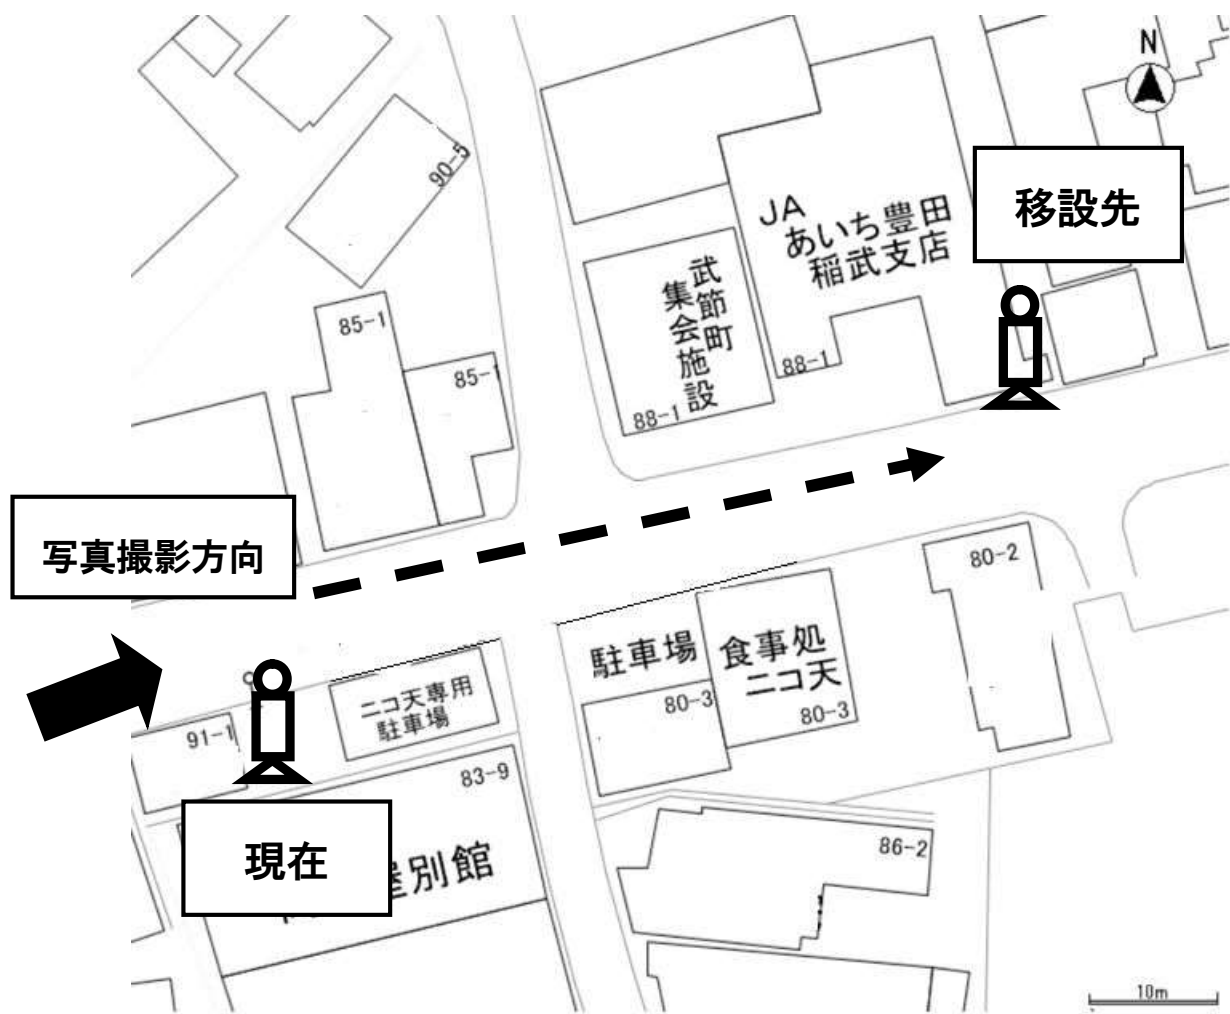

## 1 協議内容

路線名	とよたおいでんバス 稲武・足助線
内容	①運行経路の変更②運賃の設定③バス停の移設④ダイヤ改正
変更理由	<p>①上り便（足助病院行）は、「どんぐりの湯前」～「武節宮前」間を反時計回りで運行しているが、時計回りに変更することで「稲武」バス停付近の運行の安全を確保するため。</p> <p>②バス停間の距離変更に伴い運賃が変更となるため。運賃が増額する区間は運賃を据え置き、経路変更による利用者の負担増を避けるため。</p> <p>③運行経路を変更する区間内は全て片側バス停となっており、運行が時計回りになることに伴い、進行方向右側にある「稲武郵便局前」と「武節宮前」のバス停を進行方向左側へ移設する必要があるため。</p> <p>④運行経路の変更とさなげ・足助線との乗継を考慮して、ダイヤを改正する必要があるため。また、交通結節点である「どんぐりの湯前」バス停を全便の起終点とし、利用者の利便性を向上させるため。</p>
実施予定日	令和3年 4月 1日（木）
検討の経緯等	<ul style="list-style-type: none"> <li>・「稲武」バス停付近の運行の安全を確保するため経路について検討した。</li> <li>・利用者の利便性を向上させるため「どんぐりの湯前」バス停を全便の起終点とすることを検討した。</li> </ul>
関係機関との調整日	令和2年10月 関係学校及び地元と協議済み。運行事業者と調整済み。 令和2年10/26 交通管理者（警察）及び道路管理者（市）と協議済み。
協議事項	この協議内容について、お気付きの点があれば御助言をいただきたい。

### (2) 「水別」－「稲武・武節地区」間の運賃

- ・距離変更後、「稲武、稲武郵便局前、武節町、武節宮前」バス停利用者の運賃が増額。
- ・バス利用者の負担増加を避けるために、運賃を300円から200円に調整する。

### (3) 「平沢」－「稲武・武節地区」間の運賃

- ・距離変更後、「稲武郵便局前、武節町、武節宮前」バス停利用者の運賃が増額。
- ・バス利用者の負担増加を避けるために、運賃を500円から400円に調整する。

10 バス停移設

(1)「稲武郵便局前」(いなぶゆうびんきょくまえ) バス停移設

〈平面図〉

バス進行方向

※バス停移設距離 19m

〈写真〉

## (2) 「武節宮前」(ぶせつみやまえ) バス停移設

〈平面図〉

写真撮影方向

現在

移設先

バス進行方向

※バス停移設距離 65m