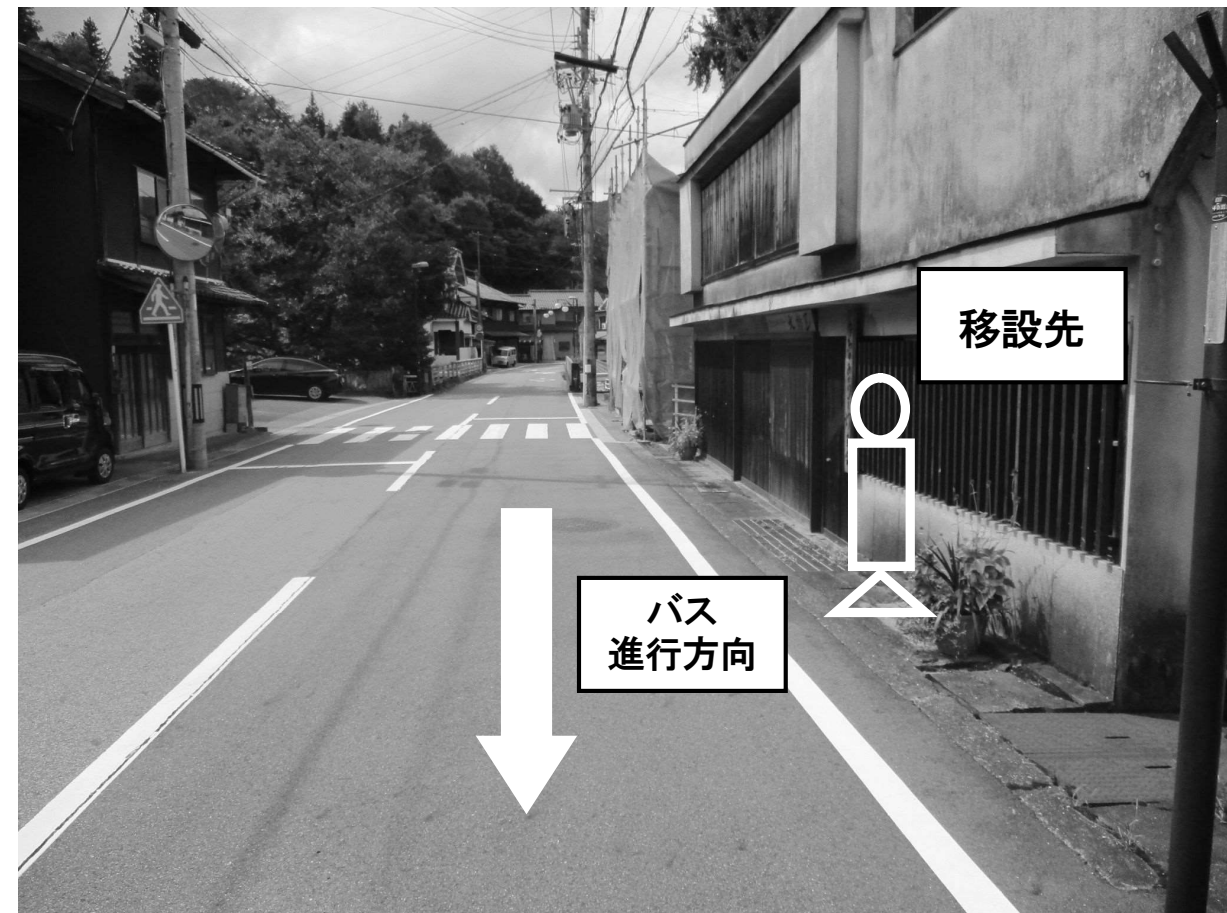

### (3) 「平沢」－「稲武・武節地区」間の運賃

- ・距離変更後、「稲武郵便局前、武節町、武節宮前」バス停利用者の運賃が増額。
- ・バス利用者の負担増加を避けるために、運賃を500円から400円に調整する。

10 バス停移設

(1)「稲武郵便局前」(いなぶゆうびんきょくまえ) バス停移設

〈平面図〉

バス進行方向

※バス停移設距離 19m

〈写真〉