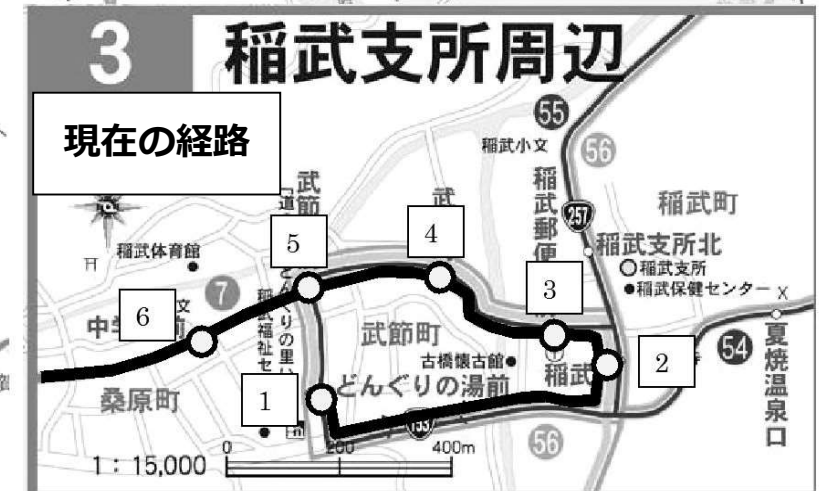

4 路線概要図（系統①稲武－足助間）

番号	バス停名
1	どんぐりの湯前
2	稲武
3	稲武郵便局前
4	武節町
5	武節宮前
6	中学校前
7	笹平口
8	御所貝津
9	黒田
10	下黒田
11	上黒田
12	北水別
13	水別広場
14	水別
15	高田木
16	小田木中
17	小田木
18	連谷口
19	伊勢神
20	上明川
21	明川
22	明川局前
23	平沢
24	北小田
25	北小田宮前
26	細田口
27	新盛
28	上八桑
29	八桑
30	久木
31	豊岡
32	林間
33	足助
34	足助田町
35	足助学校下
36	一の谷口
37	香嵐溪
38	足助高校前
39	足助病院