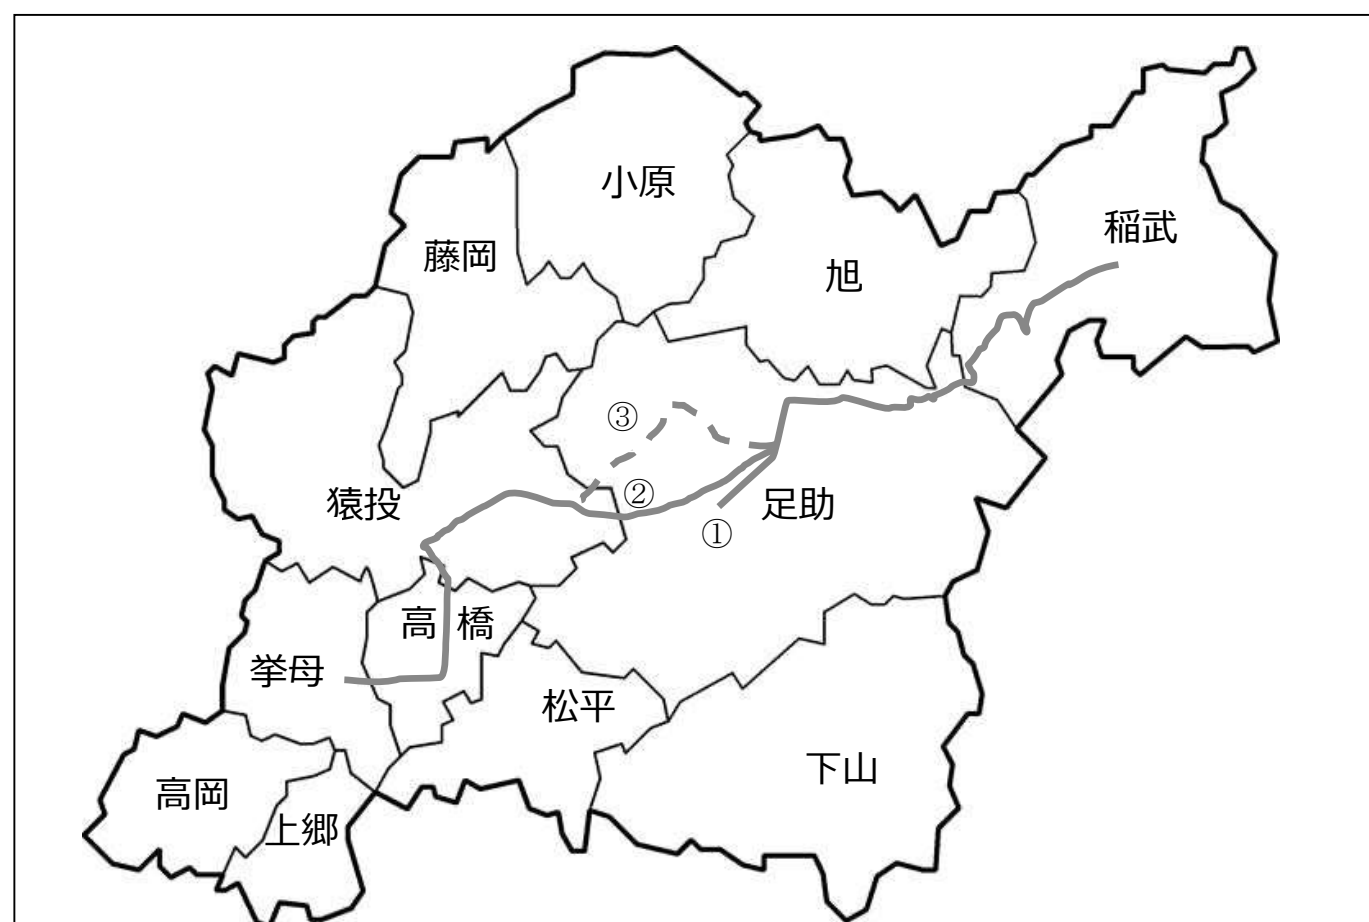

# 協議案件（１）②稲武・足助線の路線改編について

## 1 協議内容

路線名	とよたおいでんバス 稲武・足助線
内容	①運行経路の変更②運賃の設定③バス停の移設④ダイヤ改正
変更理由	<p>①上り便（足助病院行）は、「どんぐりの湯前」～「武節宮前」間を反時計回りで運行しているが、時計回りに変更することで「稲武」バス停付近の運行の安全を確保するため。</p> <p>②バス停間の距離変更に伴い運賃が変更となるため。運賃が増額する区間は運賃を据え置き、経路変更による利用者の負担増を避けるため。</p> <p>③運行経路を変更する区間内は全て片側バス停となっており、運行が時計回りになることに伴い、進行方向右側にある「稲武郵便局前」と「武節宮前」のバス停を進行方向左側へ移設する必要があるため。</p> <p>④運行経路の変更とさなげ・足助線との乗継を考慮して、ダイヤを改正する必要があるため。また、交通結節点である「どんぐりの湯前」バス停を全便の起終点とし、利用者の利便性を向上させるため。</p>
実施予定日	令和3年 4月 1日（木）
検討の経緯等	<ul style="list-style-type: none"> <li>・「稲武」バス停付近の運行の安全を確保するため経路について検討した。</li> <li>・利用者の利便性を向上させるため「どんぐりの湯前」バス停を全便の起終点とすることを検討した。</li> </ul>
関係機関との調整日	令和2年10月 関係学校及び地元と協議済み。運行事業者と調整済み。 令和2年10/26 交通管理者（警察）及び道路管理者（市）と協議済み。
協議事項	この協議内容について、お気付きの点があれば御助言をいただきたい。

## 2 路線位置図

### (2) 「水別」－「稲武・武節地区」間の運賃

- ・距離変更後、「稲武、稲武郵便局前、武節町、武節宮前」バス停利用者の運賃が増額。
- ・バス利用者の負担増加を避けるために、運賃を300円から200円に調整する。