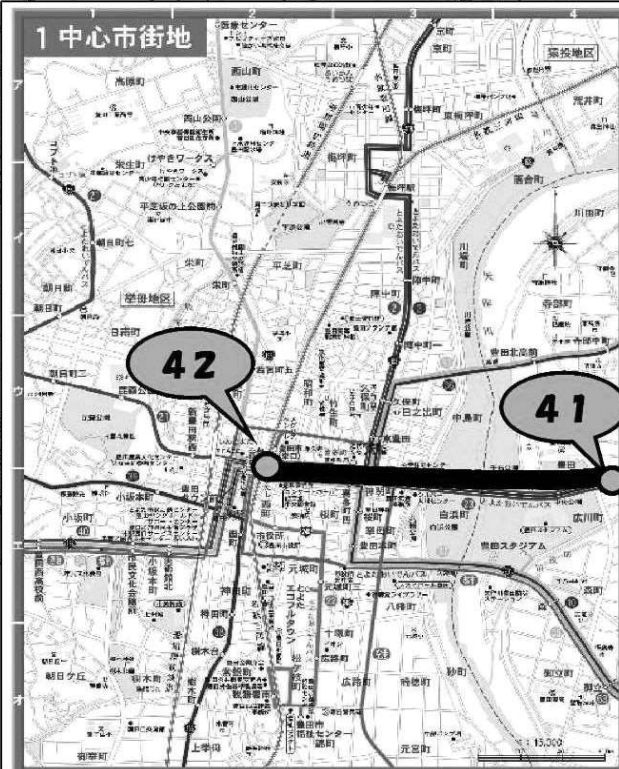

## 2 路線位置図

## 3 路線基本情報

態 様	路線定期運行	
運行経路の概要	<p>①どんぐりの湯前～稲武～黒田～小田木～明川～新盛～豊岡～足助～足助病院</p> <p>②どんぐりの湯前～水別広場～勘八中根～豊田スタジアム東・豊田市</p> <p>③どんぐりの湯前～水別広場～勘八中根～豊田スタジアム東・豊田市</p>	
系 統	<p>①稲武—足助間</p> <p>②稲武—豊田市間（経路ア）</p> <p>③稲武—豊田市間（経路イ 11月のみ）</p>	
運行距離	① 28.9km → 29.3km	② 44.5km    ③ 46.3km
運行時間帯	午前5時台～午後10時台	
運 行 日	毎 日	
運行本数	平日	土休日
	30便（①22便、②③8便）	22便（①18便、②③4便）
停留所数	42か所	
料金体系	基幹バス運賃体系 料金（100～600円）	快速いなぶ運賃体系 料金（1,000円～1,200円）
運行車両	<p>路線バス仕様小型バス：2両</p> <p>路線バス仕様中型バス：3両</p>	
他路線との重複区間	<p>【とよたおいでんバス】</p> <ul style="list-style-type: none"> <li>・北小田～足助病院（旭・足助線）</li> <li>・足助～香嵐溪（さなげ・足助線）</li> </ul> <p>【名鉄バス】</p> <ul style="list-style-type: none"> <li>・足助～香嵐溪（矢並線、岡崎・足助線）</li> </ul>	
運行事業者	事業所名：株式会社オーワ 足助営業所	
	住所：豊田市大井町砂田23-3	電話：（0565）67-2222

4 路線概要図（系統①稲武－足助間）

番号	バス停名
1	どんぐりの湯前
2	稲武
3	稲武郵便局前
4	武節町
5	武節宮前
6	中学校前
7	笹平口
8	御所貝津
9	黒田
10	下黒田
11	上黒田
12	北水別
13	水別広場
14	水別
15	高田木
16	小田木中
17	小田木
18	連谷口
19	伊勢神
20	上明川
21	明川
22	明川局前
23	平沢
24	北小田
25	北小田宮前
26	細田口
27	新盛
28	上八桑
29	八桑
30	久木
31	豊岡
32	林間
33	足助
34	足助田町
35	足助学校下
36	一の谷口
37	香嵐溪
38	足助高校前
39	足助病院

5 路線概要図 (系統②、③稲武-豊田市間)

バス停名	
番号	稲武・足助線 快速いなぶ
1	どんぐりの湯前
2	稲武
3	稲武郵便局前
4	武節町
5	武節宮前
6	中学校前
7	笹平口
8	御所貝津
9	黒田
10	下黒田
11	上黒田
12	北水別
13	水別広場
14	水別
15	高田木
16	小田木中
17	小田木
18	連谷口
19	伊勢神
20	上明川
21	明川
22	明川局前
23	平沢
24	北小田
25	北小田宮前
26	細田口
27	新盛
28	上八桑
29	八桑
30	久木
31	豊岡
32	林間
33	足助
34	足助田町
35	足助学校下
36	一の谷口
37	香嵐溪
38	足助高校前
39	足助病院
40	勤八中根
41	豊田スタジアム東
42	豊田市