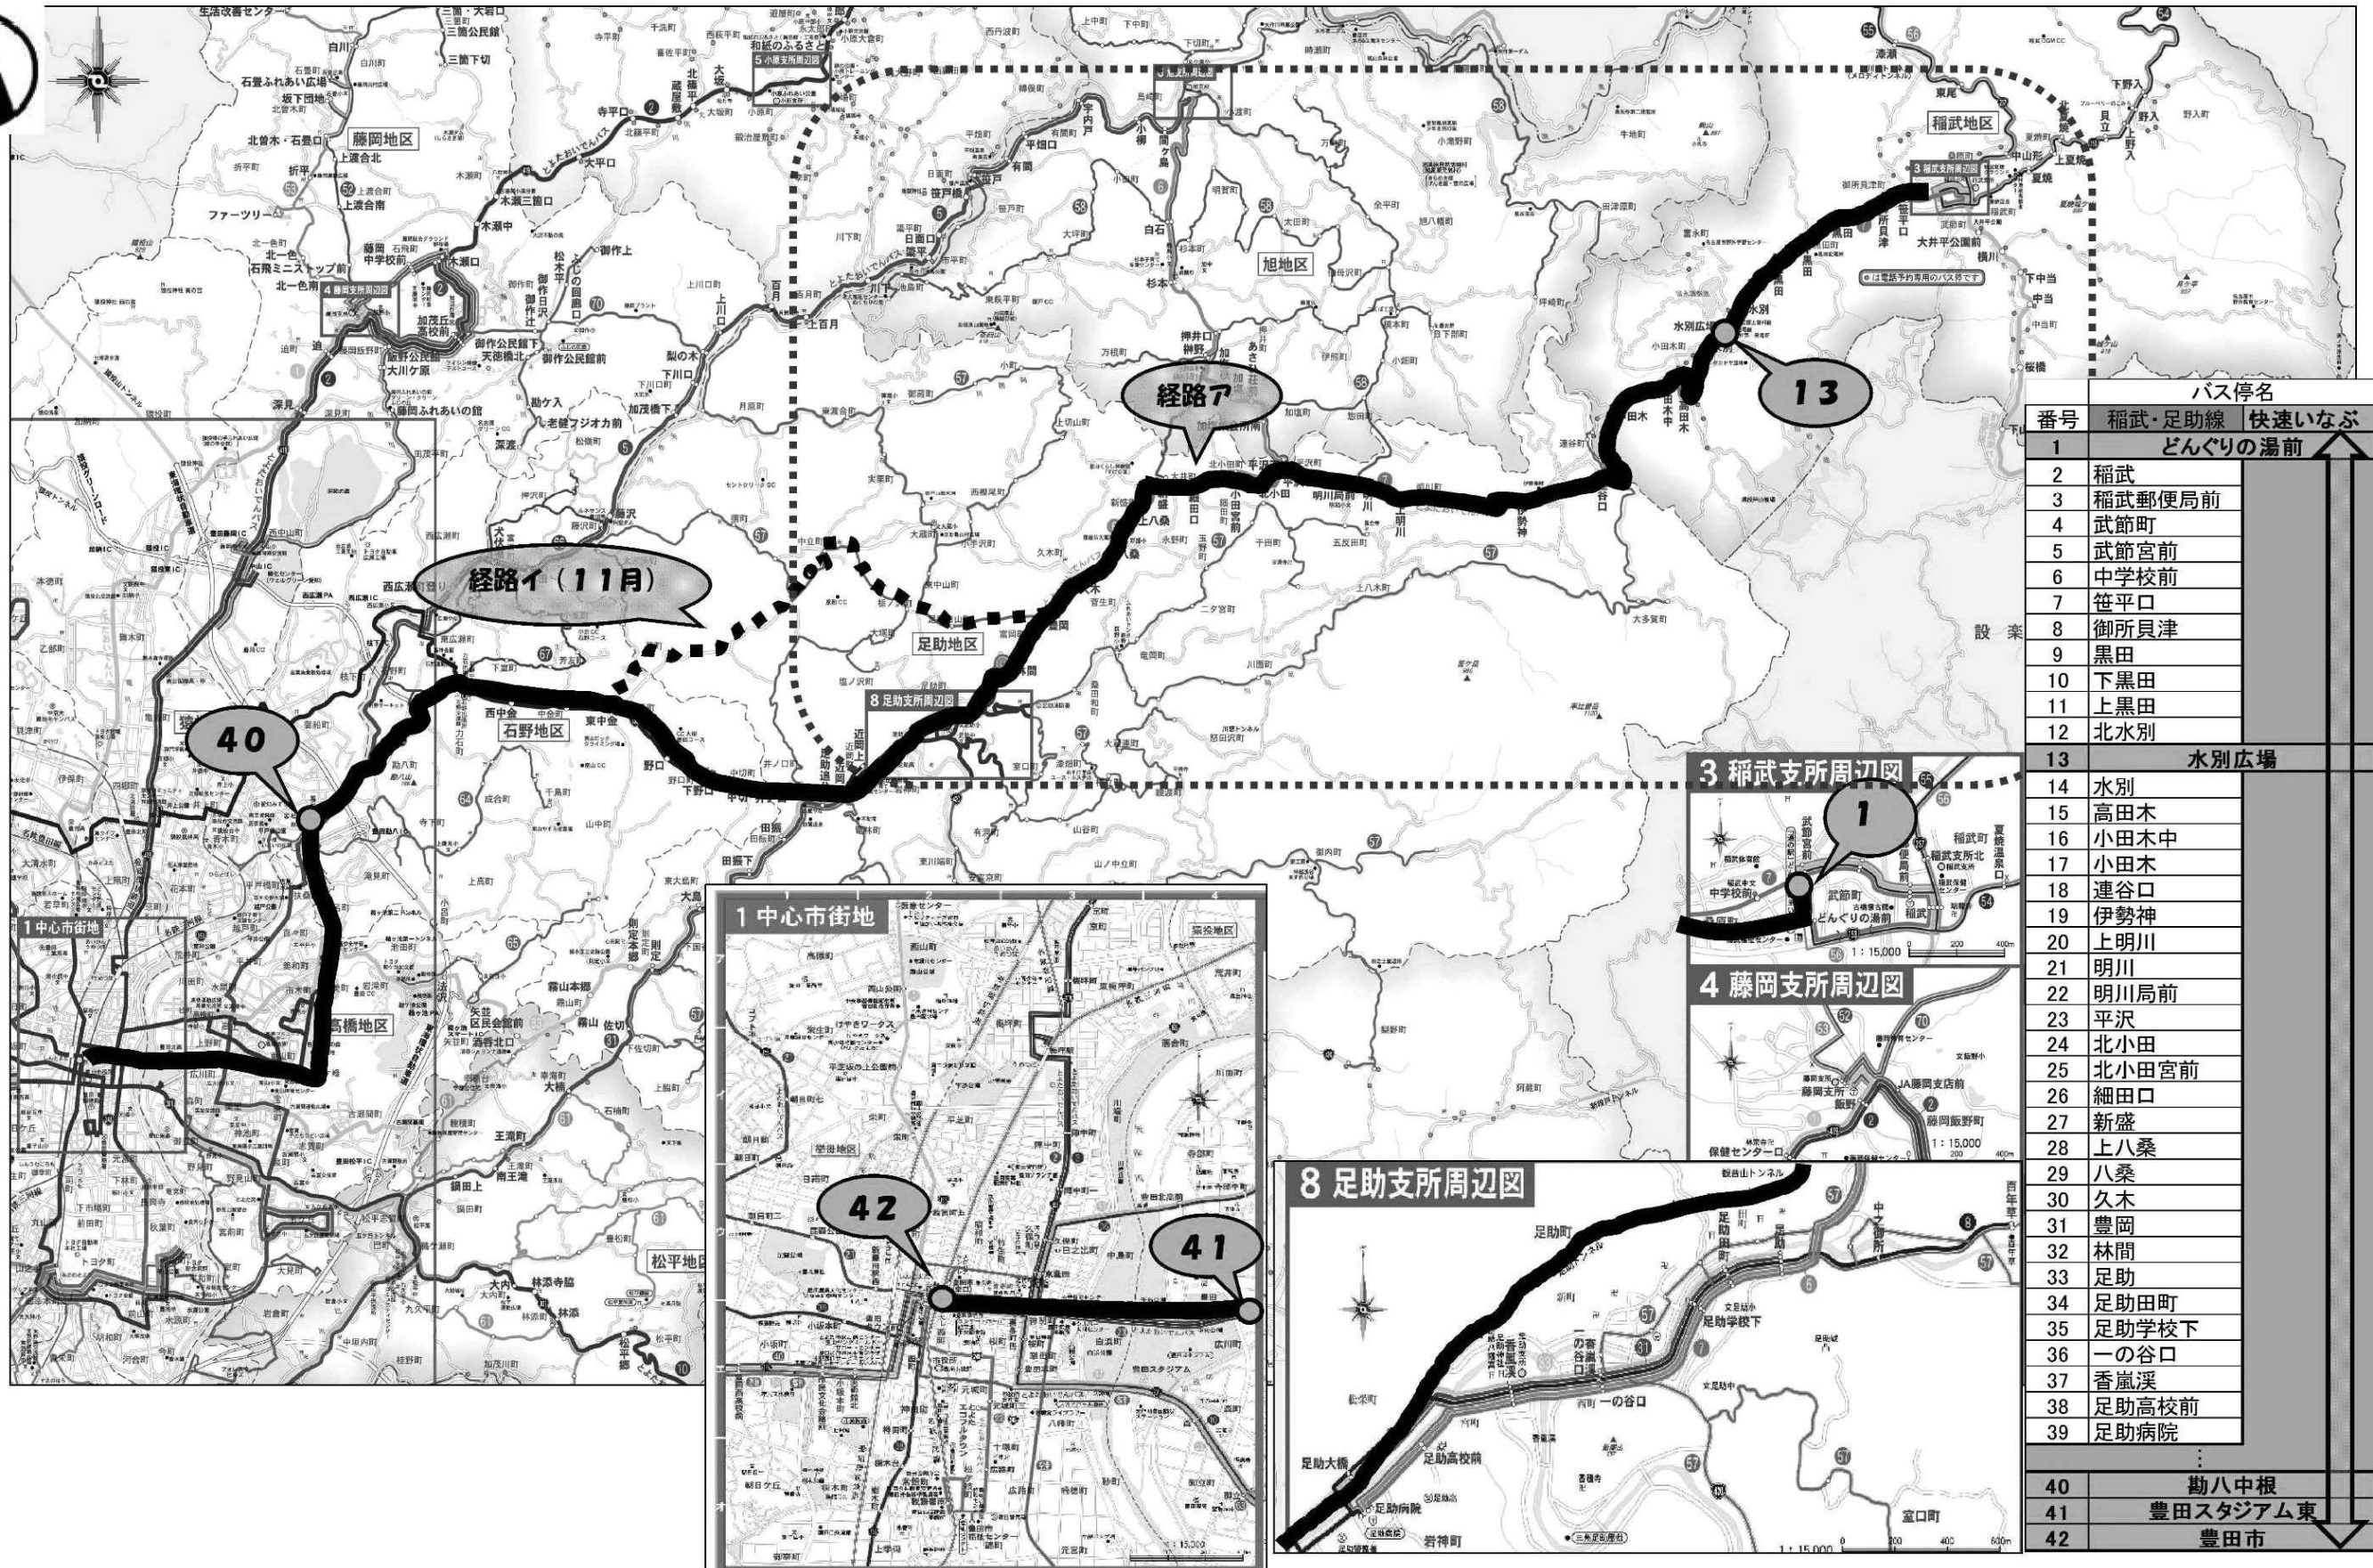

5 路線概要図 (系統②、③稲武-豊田市間)

バス停名	
番号	稲武・足助線 快速いなぶ
1	どんぐりの湯前
2	稲武
3	稲武郵便局前
4	武節町
5	武節宮前
6	中学校前
7	笹平口
8	御所貝津
9	黒田
10	下黒田
11	上黒田
12	北水別
13	水別広場
14	水別
15	高田木
16	小田木中
17	小田木
18	連谷口
19	伊勢神
20	上明川
21	明川
22	明川局前
23	平沢
24	北小田
25	北小田宮前
26	細田口
27	新盛
28	上八桑
29	八桑
30	久木
31	豊岡
32	林間
33	足助
34	足助田町
35	足助学校下
36	一の谷口
37	香嵐溪
38	足助高校前
39	足助病院
40	勤八中根
41	豊田スタジアム東
42	豊田市