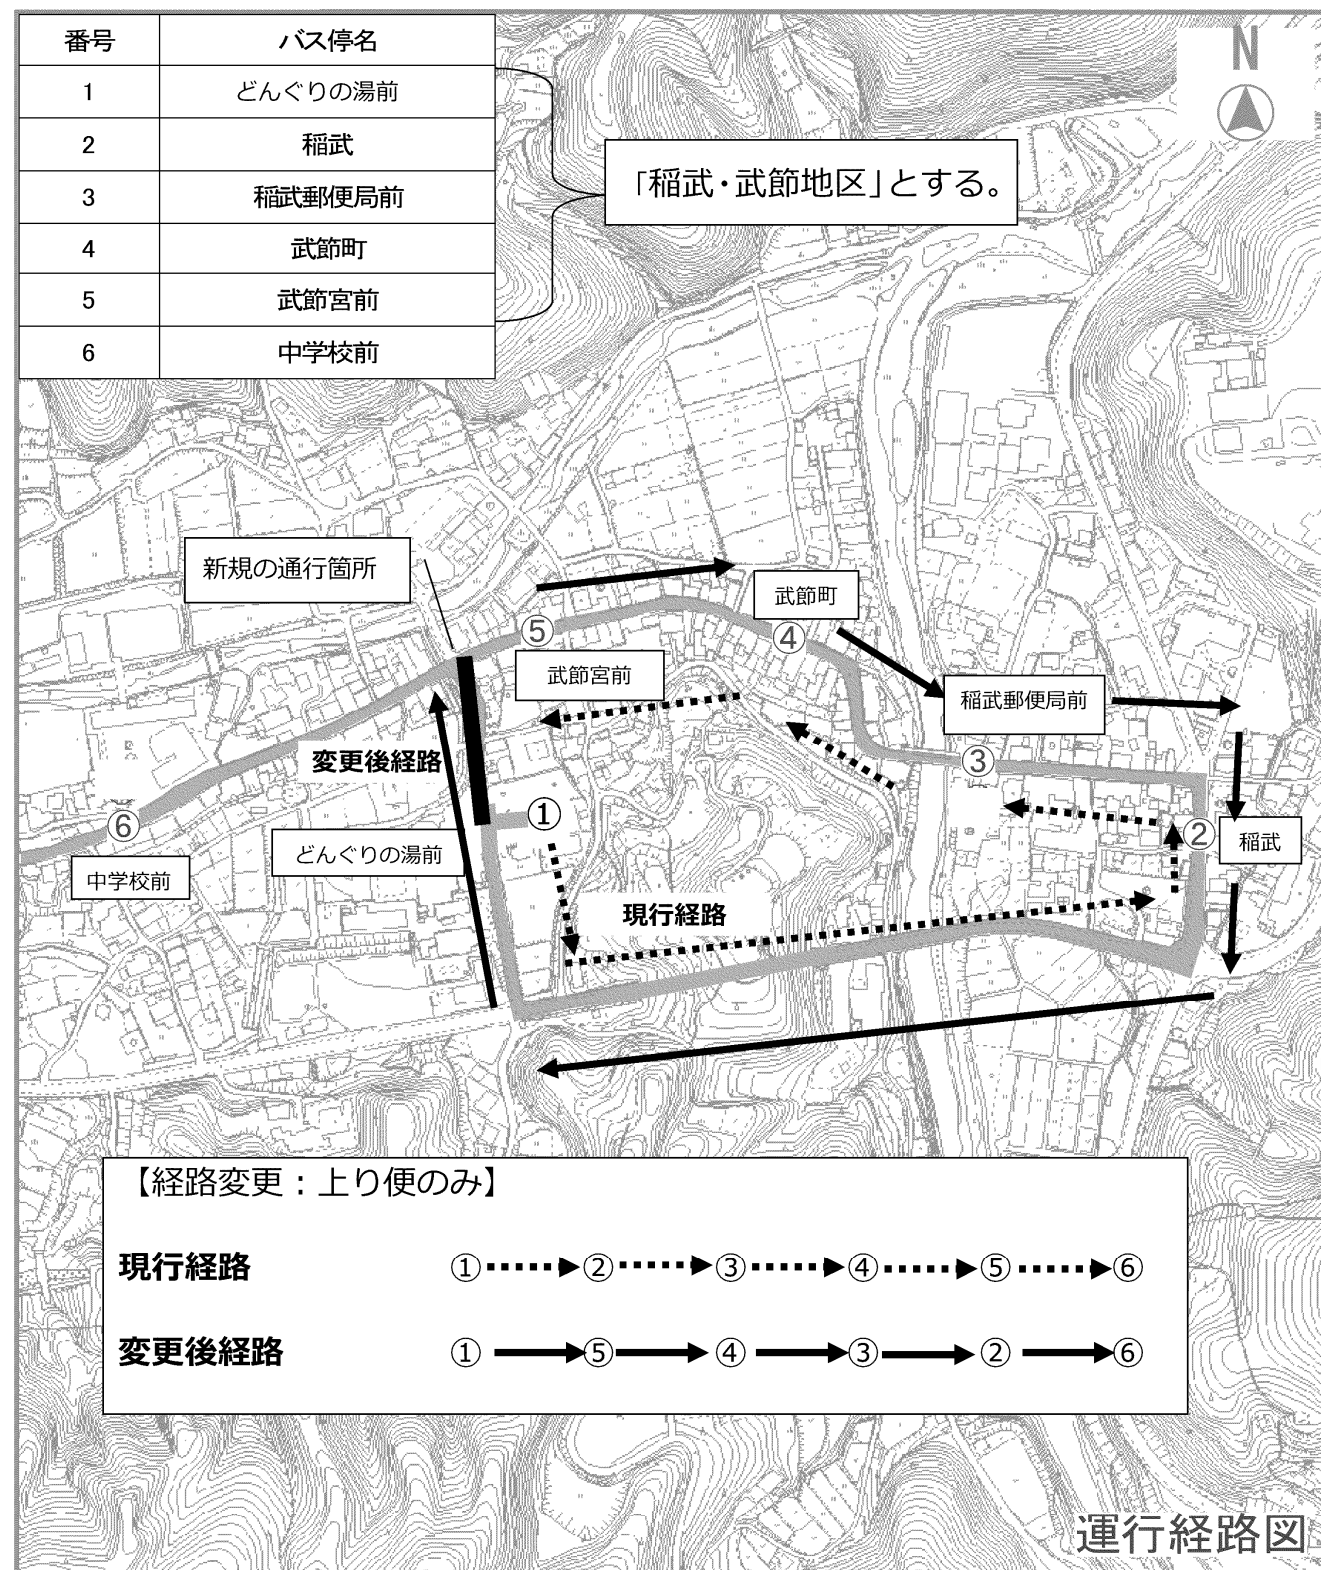

6 運行経路図

縮尺 1 : 5000

7 距離の考え方について

(1) 現行

運行経路図の破線の運行経路に沿ってバス停間の距離を算出。

(2) 経路変更後

①どんぐりの湯前、稲武、稲武郵便局前、武節町、武節宮前の5停留所を総称して「稲武・武節地区」とする。

②「稲武・武節地区」～「中学校前」のバス停間の距離は一律 1.1 km とする。

※循環系統（五ヶ丘団地、乙部ヶ丘保見団地、東山地区など）と同じ距離の算出方法を採用。

※路線全体の運行距離は、「どんぐりの湯前」から北に向かう、新規の運行箇所（ $0.2 \text{ km} \times 2 = 0.4 \text{ km}$ ）を加算した 29.3 km とする。

(3) 循環系統と同じ距離の算出方法採用理由

①上り便の稲武・武節地区内の回り方が、反時計回りから時計回りに変更となり、循環系統と同じ運行方法となる。

②循環系統と同じ距離の算出方法を採用すると、「稲武・武節地区」内の定期券購入者が同地区内の全てのバス停で乗降できるようになり利便性が高まる。

③上記のような距離の算出方法は、とよたおいでんバス路線内の五ヶ丘団地、乙部ヶ丘保見団地、東山地区などでも採用されているため、稲武・足助線でも同様の考え方で統一する。