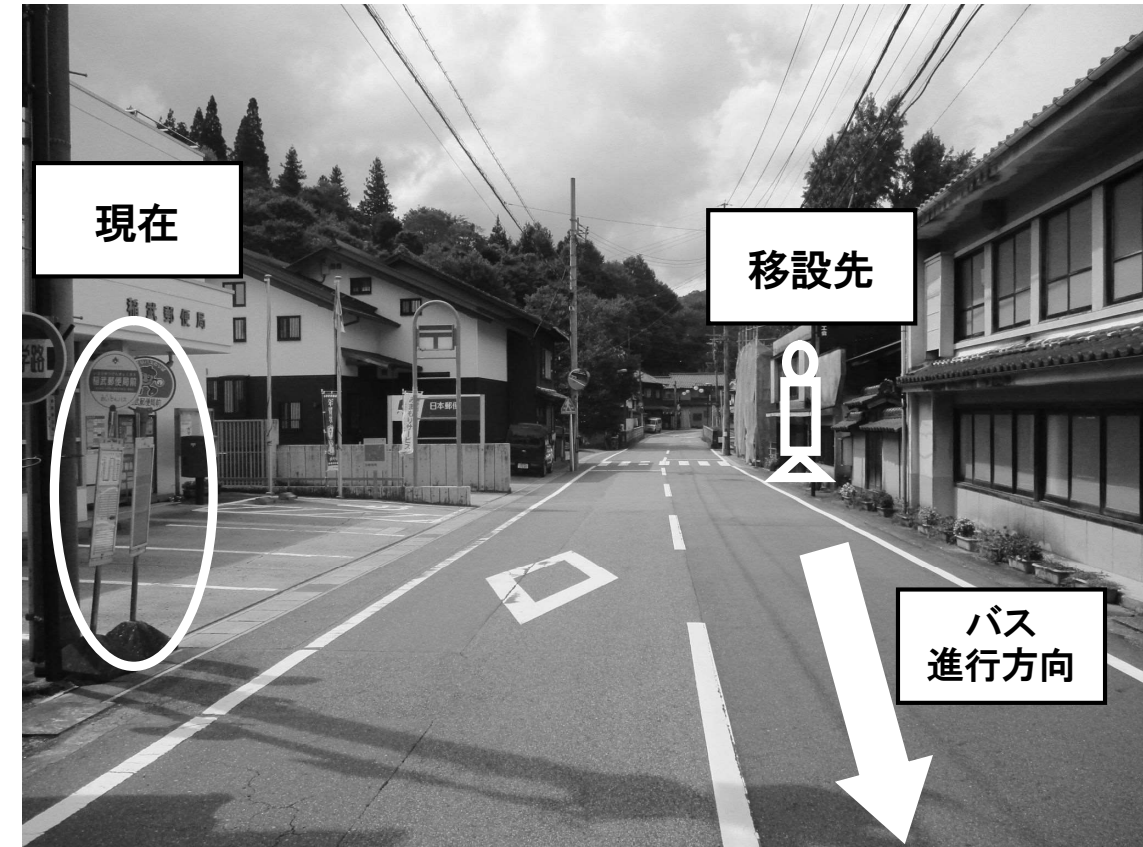

### (3) 「平沢」－「稲武・武節地区」間の運賃

- ・距離変更後、「稲武郵便局前、武節町、武節宮前」バス停利用者の運賃が増額。
- ・バス利用者の負担増加を避けるために、運賃を500円から400円に調整する。

10 バス停移設

(1)「稲武郵便局前」(いなぶゆうびんきょくまえ) バス停移設

〈平面図〉

バス進行方向

※バス停移設距離 19m

〈写真〉