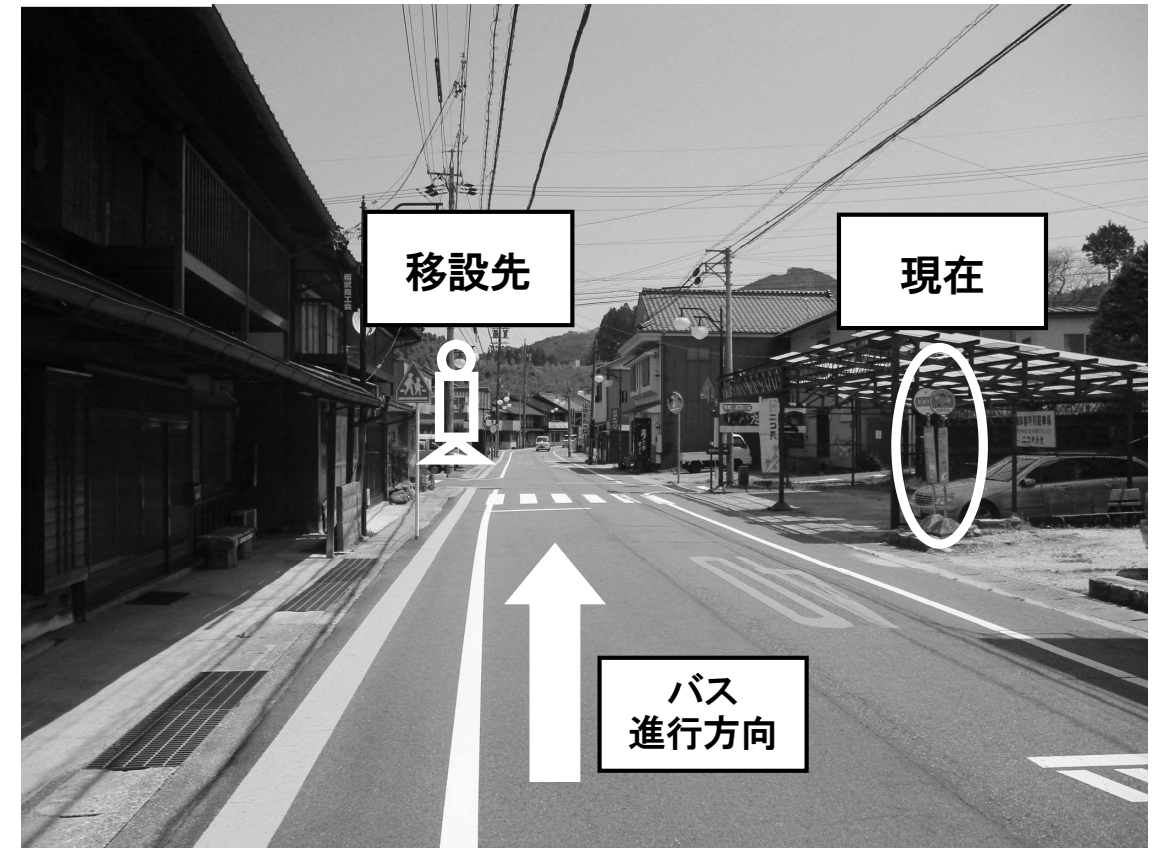

(3) 「武節町」(ぶせつまち) バス停

現行は下り便位置に設置されている片側バス停。経路変更後は、バス進行方向左側となり、下り便も上り便も同じ場所で乗降する。

〈写真〉

移設先

現在

バス
進行方向