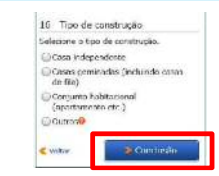

⑤ Ao fim de cada pergunta, por favor, clique Avançar. Ao final do questionário, clique Conclusão.