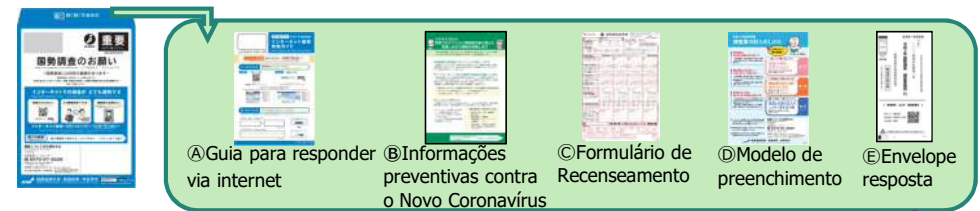

É possível responder via internet ou por correio

Site em português disponível