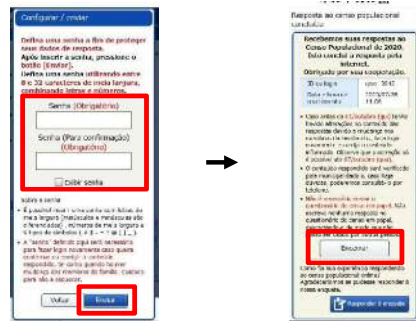

* Caso deseje que o Recenseador colete os questionários em sua residência, por favor contate o Recenseador ou o Comitê Municipal do Censo 2020.

Censo Online: Prático e seguro!

Como responder ao Censo (via internet)

① Veja o Guia para responder via internet  e acesse o website do Censo Online.

③ Login e código de acesso

② Selecione a língua de sua preferência e dê início ao Censo.

③ Digite seu login, clique Próximo, digite o código de acesso e clique Login. O login e o código de acesso estão imprimidos no Guia para responder via internet .

④ Clique Iniciar Entrada para responder ao Censo. Por favor, responda aos itens do questionário.

⑤ Ao fim de cada pergunta, por favor, clique Avançar. Ao final do questionário, clique Conclusão.

⑥ Opcionalmente, digite número de telefone, endereço etc. e clique Confirmação.

⑦ Se não houver erros, clique Próximo (há 2 botões idênticos na mesma tela.).

⑧ Insira uma senha para proteger seus dados e clique Enviar.

⑨ Clique Encerrar.

Fim do Censo!

É cômodo responder online!

O Censo Online pode ser acessado a partir de computadores, tablets e smartphones.