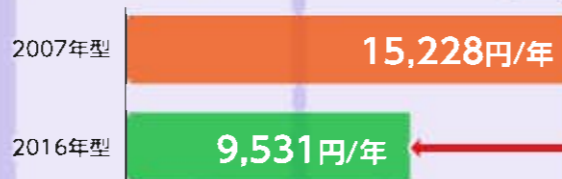

ポイント制度のお申込みは、「とよたSDGsポイントナビ」からできるよ!

新しいものを買替えることで節約ができます!

エアコン

10年前のエアコンと比較すると...

年間電気料金が
4,698円もお得!

※参照:省エネ性能カタログ 2017年 冬版

LED照明器具

蛍光灯シーリングライトと比較すると...

年間電気料金が
1,782円もお得!

※参照:しんきゅうさん

液晶テレビ

10年前のテレビと比較すると...

年間電気料金が
3,618円もお得!

※参照:省エネ性能カタログ 2017年 冬版

電気冷蔵庫

10年前の冷蔵庫と比較すると...