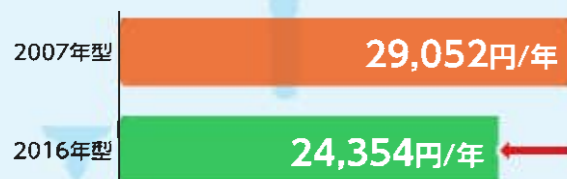

ポイント制度のお申込みは、「とよたSDGsポイントナビ」からできるよ!

新しいものを買替えることで節約ができます!

エアコン

10年前のエアコンと比較すると...

年間電気料金が
4,698円もお得!

※参照:省エネ性能カタログ 2017年 冬版

LED照明器具

蛍光灯シーリングライトと比較すると...