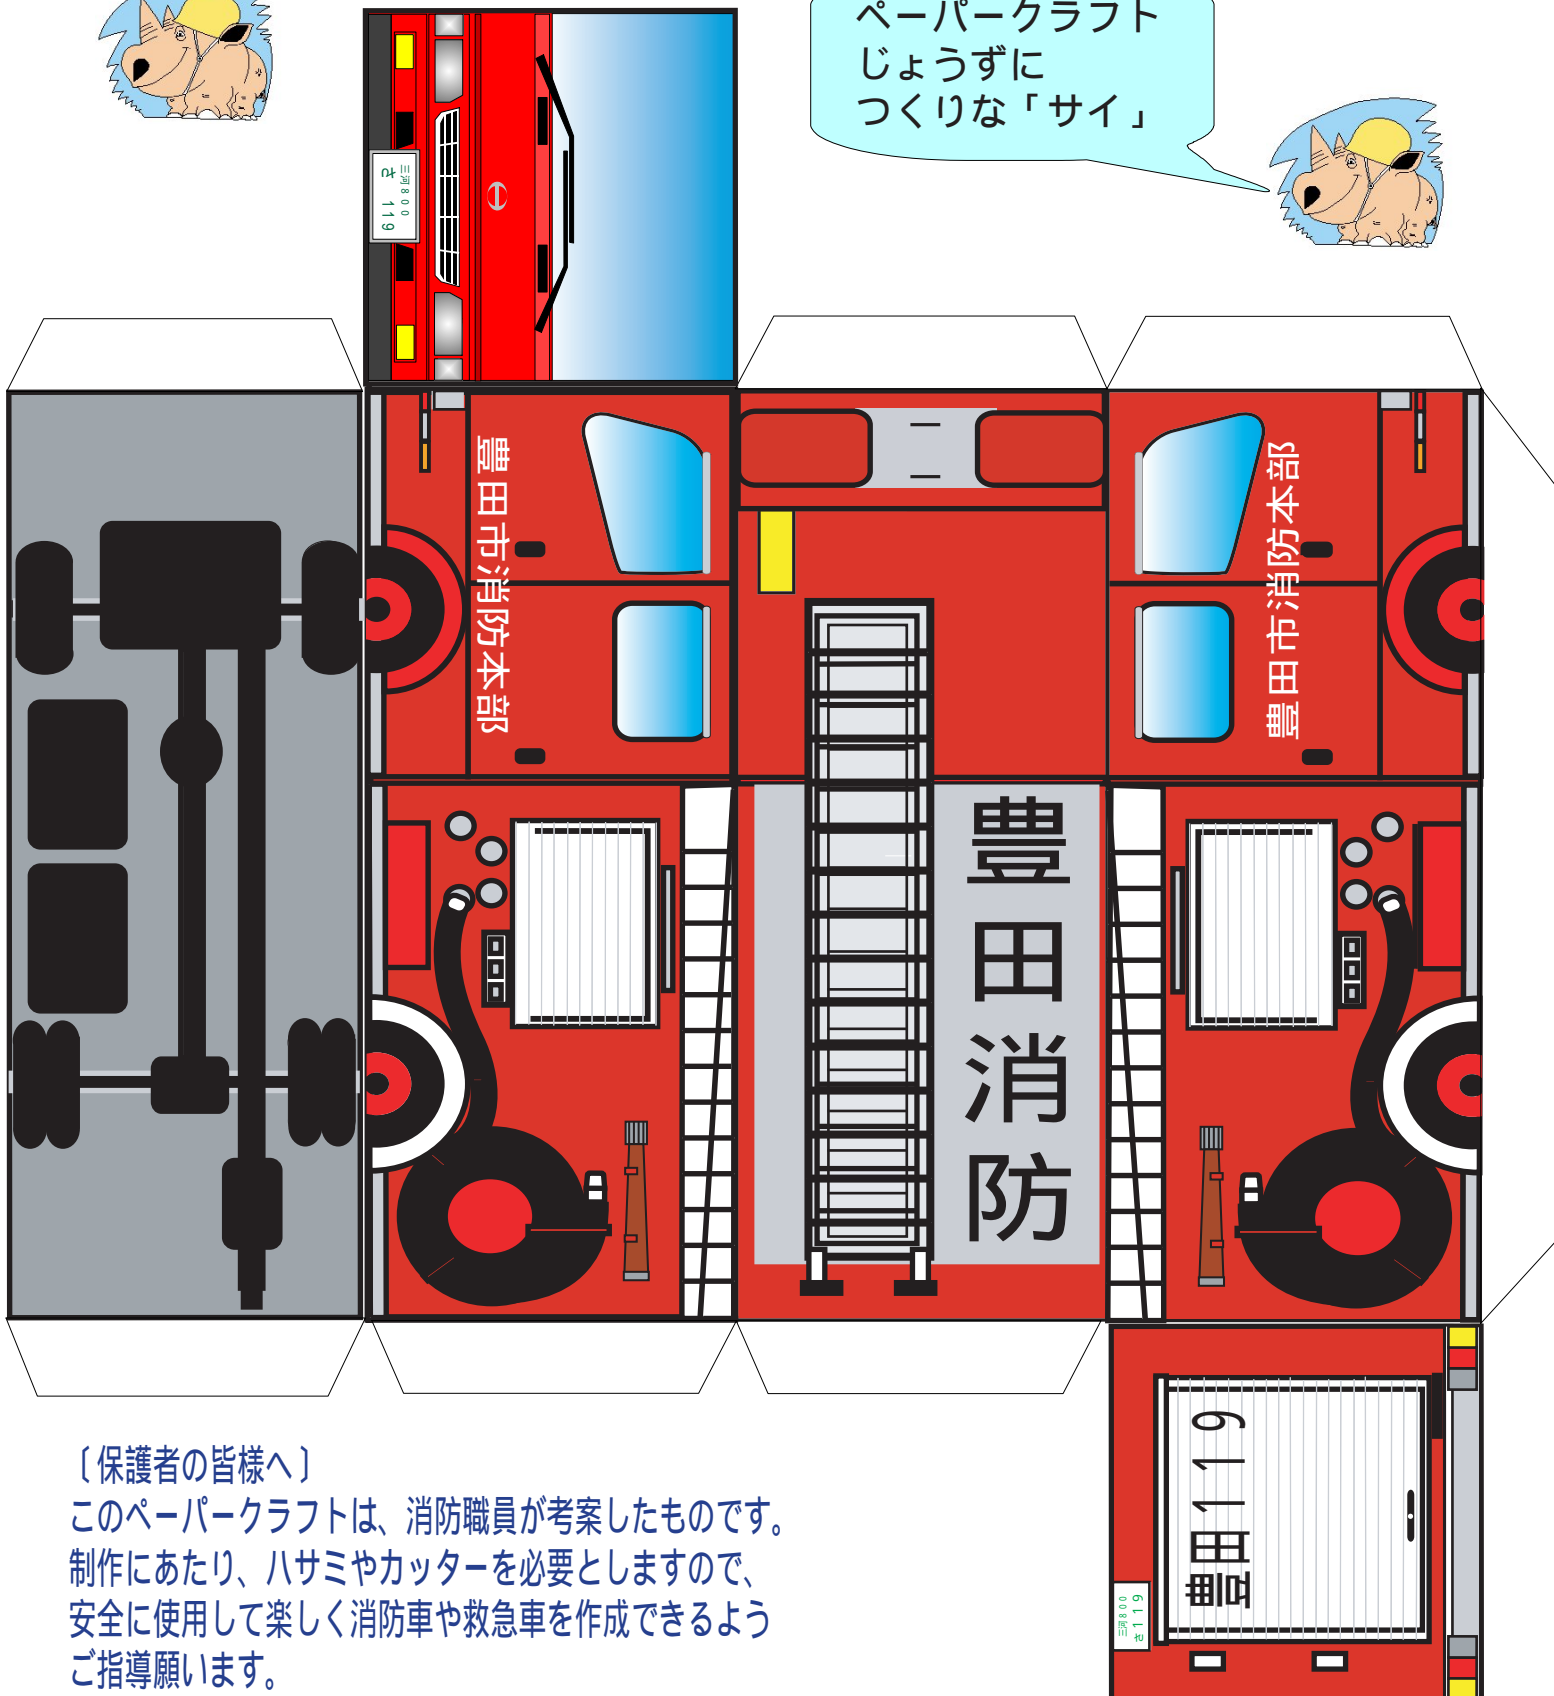

とよたししょうぼうほんぶ

しょうぼうしゃ

防災指導車キャラクター「防サイ君」

ペーパークラフト
じょうずに
つくりな「サイ」

〔保護者の皆様へ〕

このペーパークラフトは、消防職員が考案したものです。
制作にあたり、ハサミやカッターを必要としますので、
安全に使用して楽しく消防車や救急車を作成できるよう
ご指導願います。