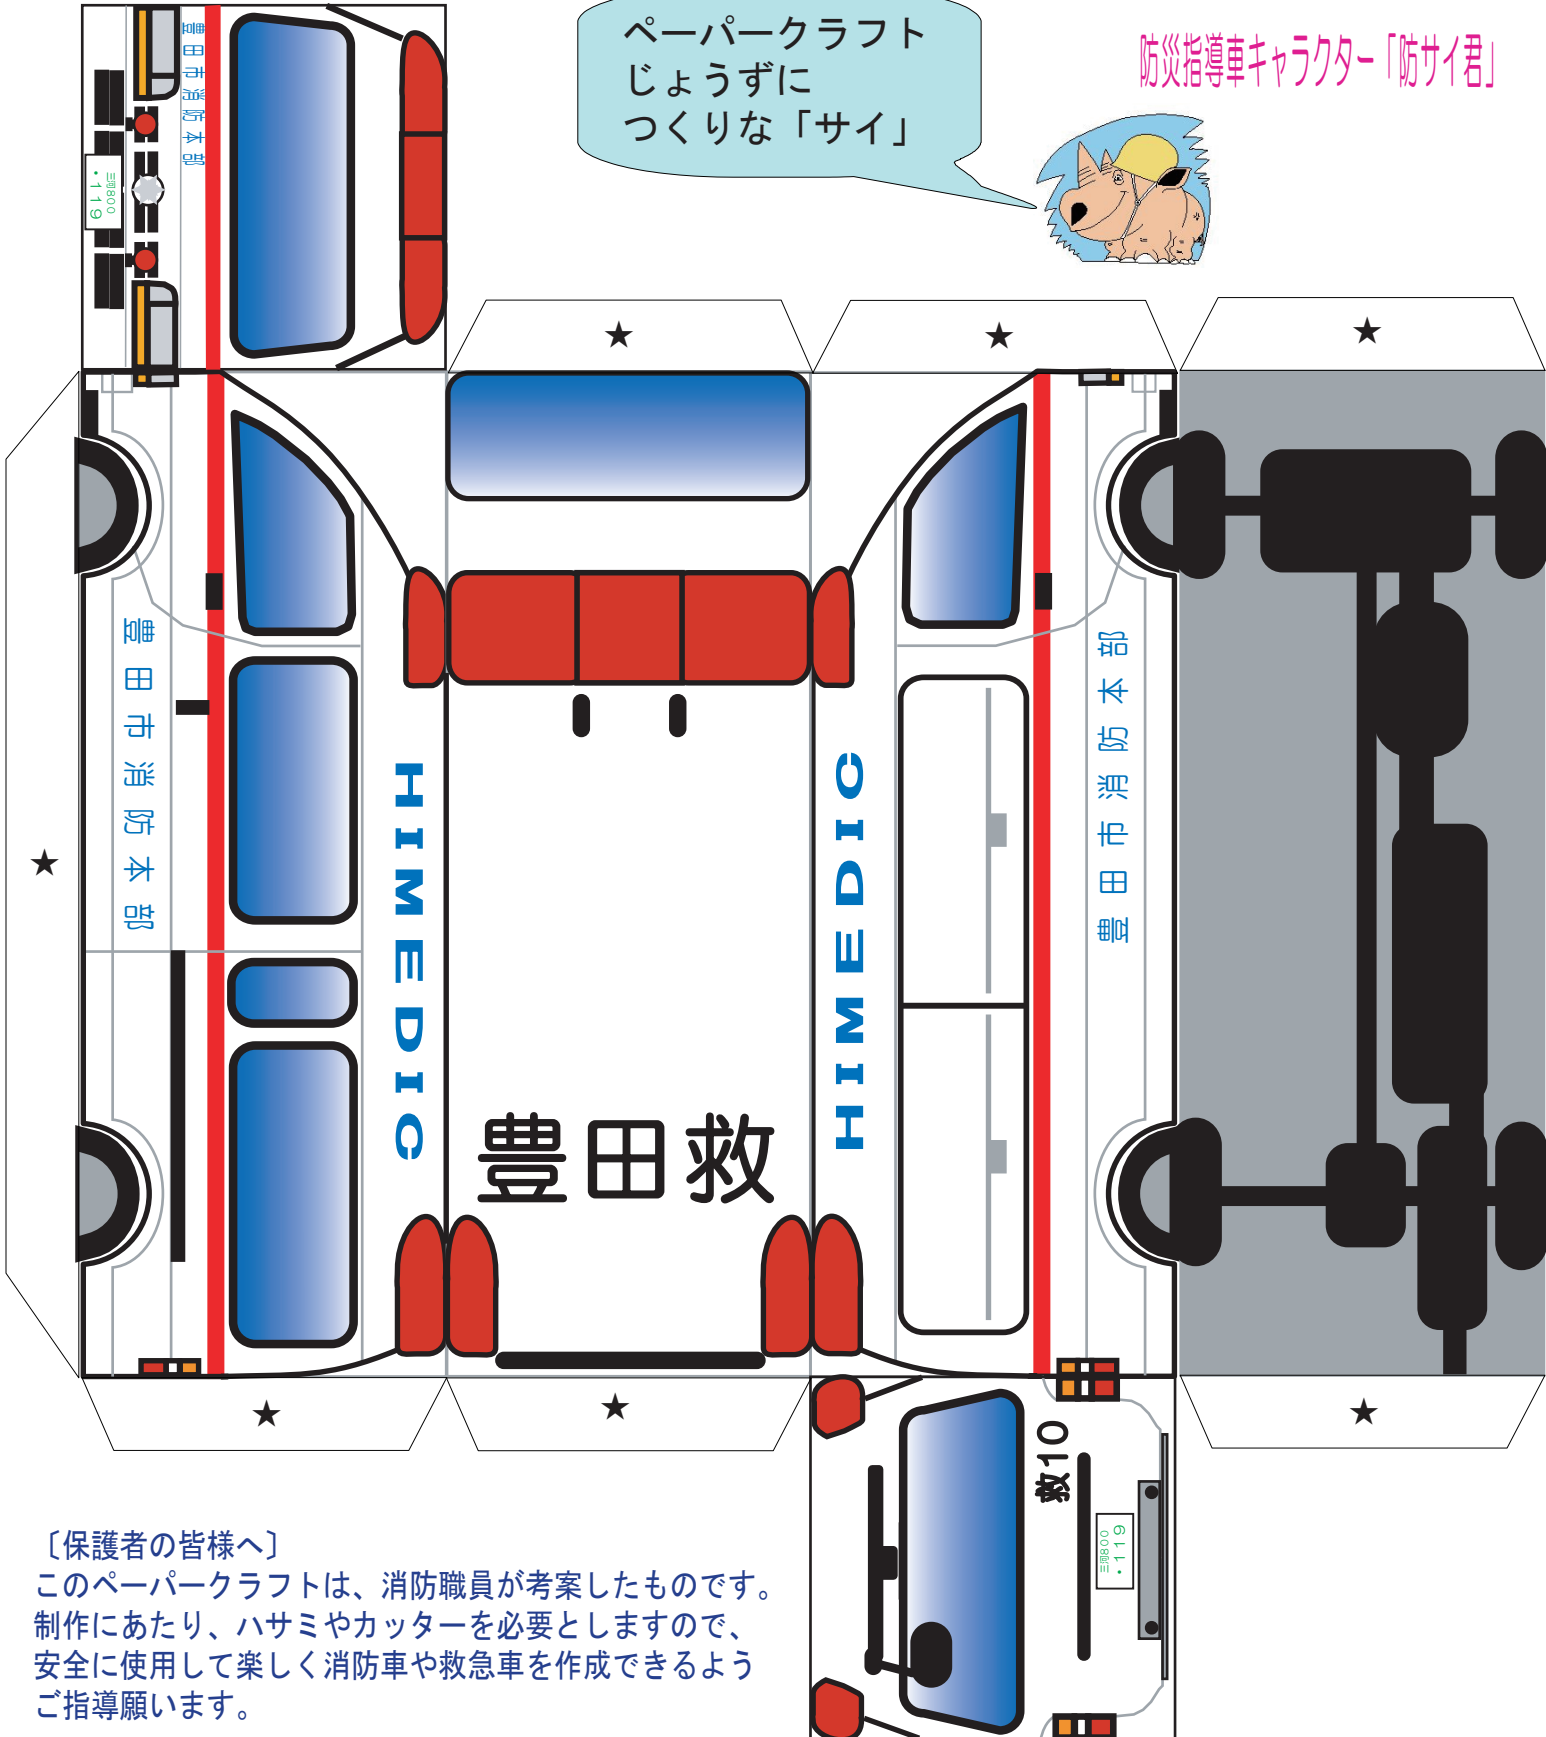

# とよたししょうぼうほんぱ

## きゅうきゅうしゃ

ペーパークラフト  
じょうずに  
つくりな「サイ」

防災指導車キャラクター「防サイ君」

〔保護者の皆様へ〕

このペーパークラフトは、消防職員が考案したものです。  
制作にあたり、ハサミやカッターを必要としますので、  
安全に使用して楽しく消防車や救急車を作成できるよう  
ご指導願います。