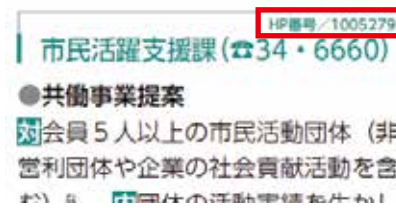

テレビ、ラジオで市内の情報わかる！

市政番組「とよたNOW」、**「ホットニュースとよた」**

市政番組「とよたNOW」 ケーブルテレビ「ひまわりネットワーク」で放映

＜番組内容＞

- ◇ニュース(市内の出来事を紹介) ◇特集(市の重要な取組などを紹介)
- ◇とよたWEEKLYSPORTS(スポーツに関する取組を紹介)
- ◇ピックアップ広報(「広報とよた」に掲載した情報を映像で紹介)

地デジ12チャンネル、ひまわりチャンネル(CATV121チャンネル)で
毎週月～金曜日午後6時30分から放映(25分間)

市政番組「**ホットニュースとよた**」 コミュニティFM「エフエムとよた」で放送

＜番組内容＞

- ◇ニュース(市内の出来事を紹介) ◇電話インタビュー(市の重要な取組などをパーソナリティが担当者に電話でインタビュー) ◇市からのお知らせ

RADIO LOVEAT (78.6MHZ) で毎週月～金曜日の午前7時30分と
午後5時30分から放映(10分間)

豊田市の詳細な情報はコチラから！

豊田市ホームページ

日々の暮らしにかかわる情報を詳しく掲載しています。

こんな使い方も！(その1)

「広報とよた」に掲載している「HP番号」を、トップページの「広報とよたHP番号検索」窓に入力すると、より詳細な情報を知ることができます。

こんな使い方も！(その2)

市政番組「とよたNOW」で放映した内容を豊田市ホームページからも視聴できます。

スマートフォンで手軽に市内の情報を入手！

豊田市公式SNS

あなたが欲しい情報だけをお届け！
LINE公式アカウント

- ・「広報とよた」に掲載した情報、災害時の緊急情報などをお伝えしています。また、市政番組「とよたNOW」で放映した内容も視聴できます。
- ・「ジャンル」や「地域」ごとに自分の欲しい情報だけを選択し、入手できます。

<LINE公式アカウントの登録方法>

右記二次元バーコードを読み取るか、LINEアプリの「友だち追加」ページから「@toyotacity」でID検索

LINE公式アカウント

みんなが撮影した素敵な豊田市を紹介！