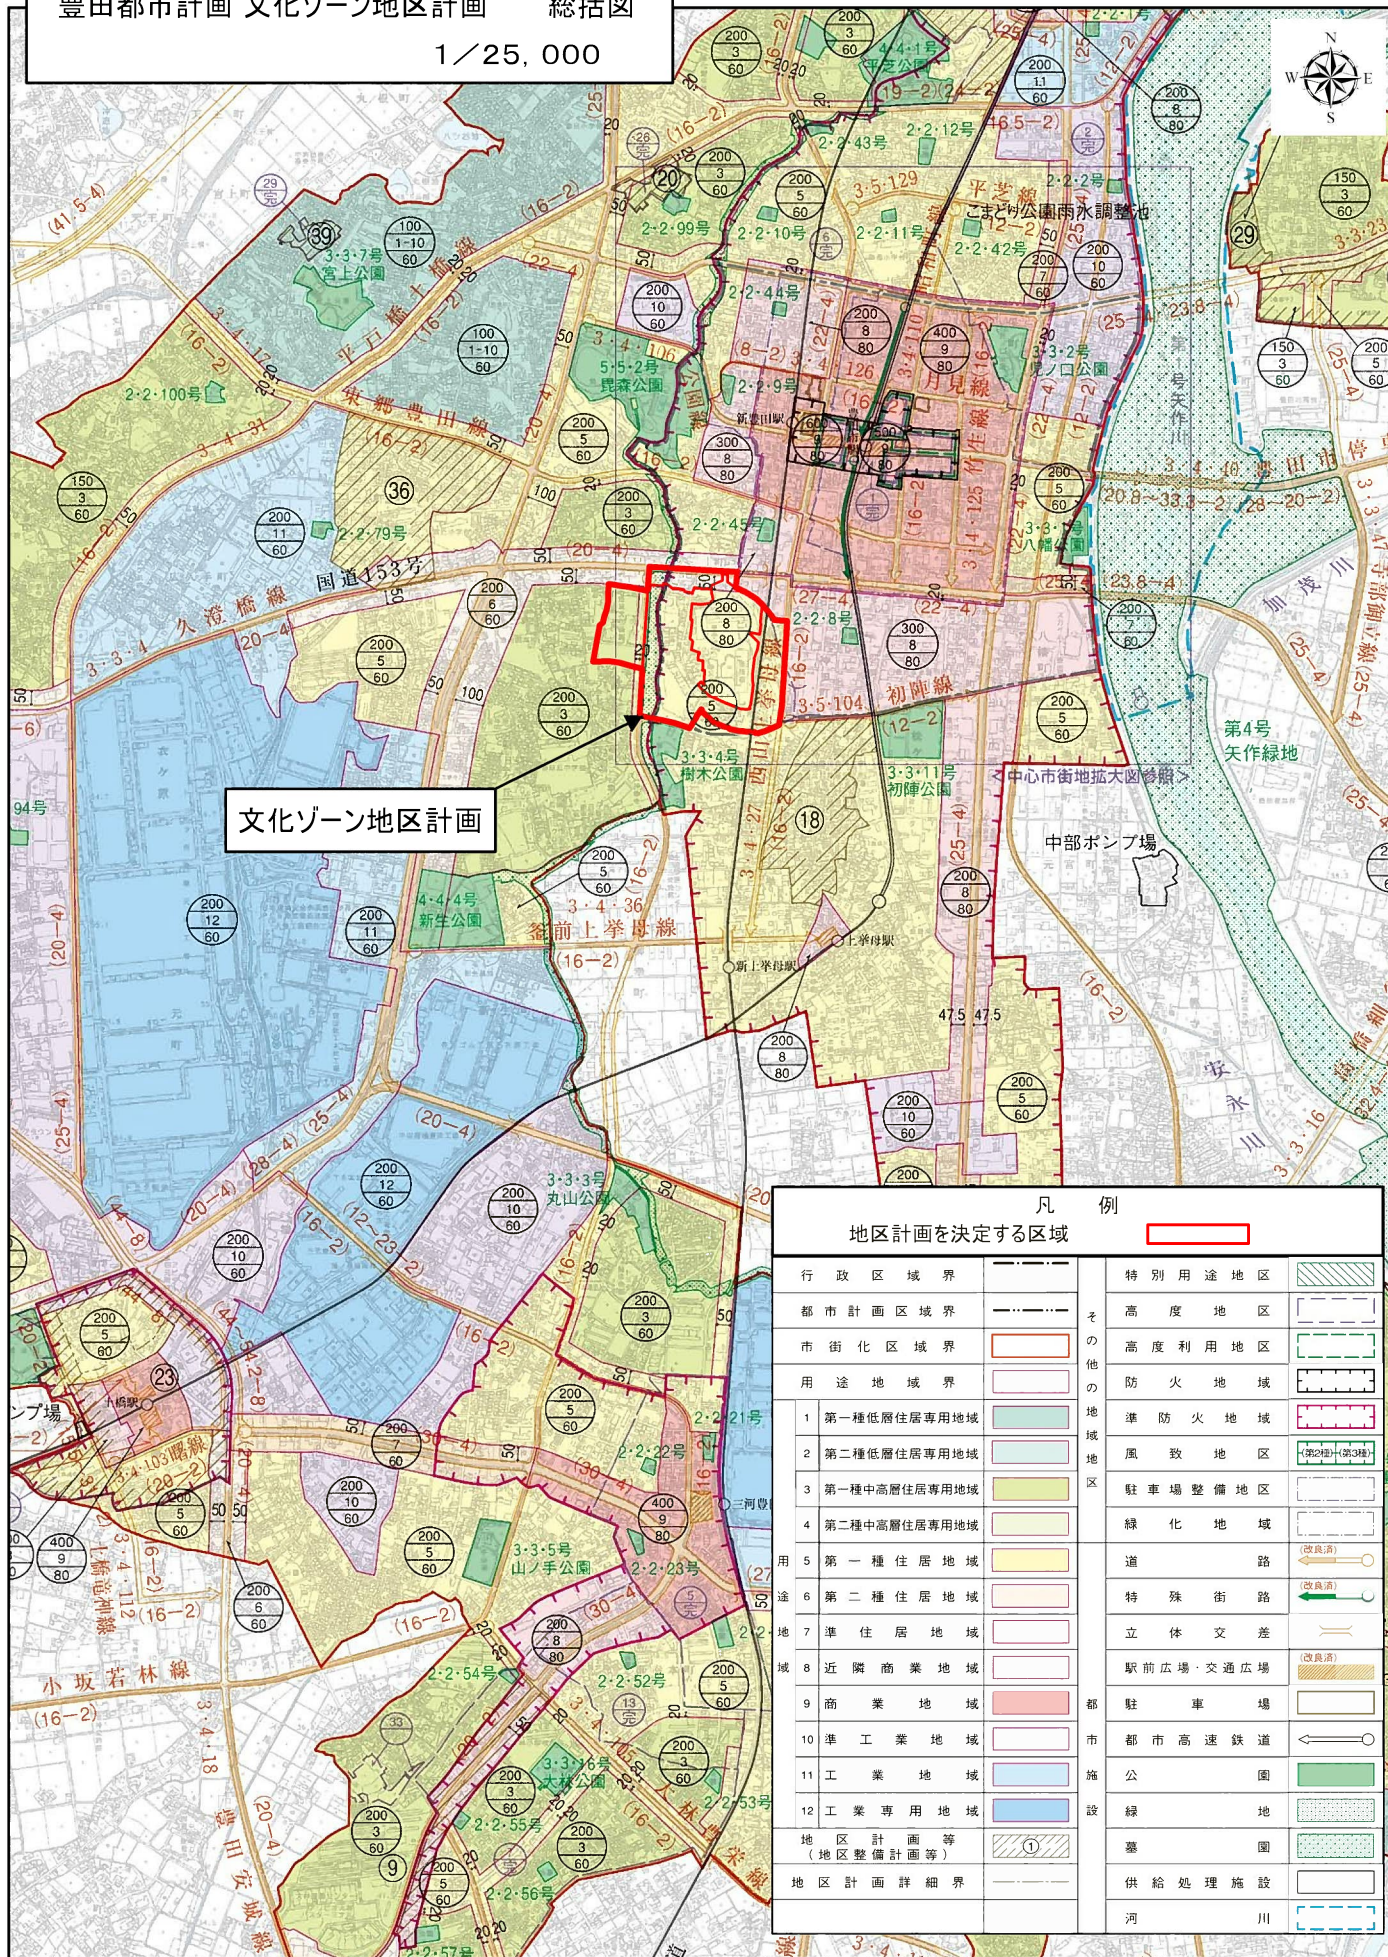

豊田都市計画 文化ゾーン地区計画 総括図

1/25,000

文化ゾーン地区計画

凡例		地区計画を決定する区域	
行政区区域界	— — — — —	特別用途地区	
都市計画区域界	— · — · — · —	高度地区	
市街化区域界	— — — — —	高度利用地区	
用途地域界	— — — — —	防火地域	
1 第一種低層住居専用地域		準防火地域	
2 第二種低層住居専用地域		風致地区	
3 第一種中層住居専用地域		駐車場整備地区	
4 第二種中層住居専用地域		緑化地域	
5 第一種住居地域		道 路	
6 第二種住居地域		特殊街路	
7 準住居地域		立体交差	
8 近隣商業地域		駅前広場・交通広場	
9 商業地域		都 市	
10 準工業地域		都 市	
11 工業地域		都 市	
12 工業専用地域		都 市	
地区計画等 (地区整備計画等)		公 園	
地区計画詳細界	— · — · — · —	緑 地	
		墓 園	
		供給処理施設	
		河 川	

1:25,000