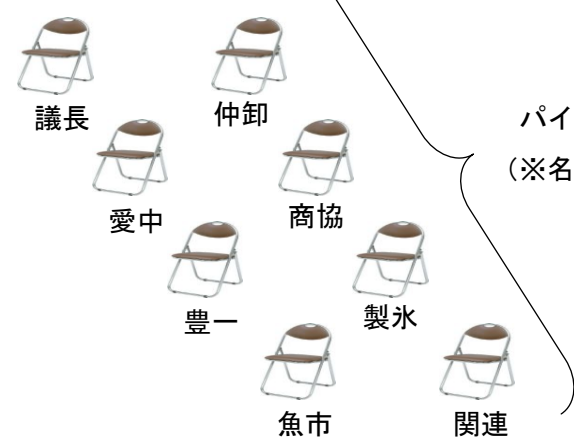

初市式並びに新年あいさつ会 会場設営図

出荷物

赤カーペット

パイプ椅子  
(※名札貼付)

パイプ椅子  
(※名札貼付)

机、白ビニールクロス