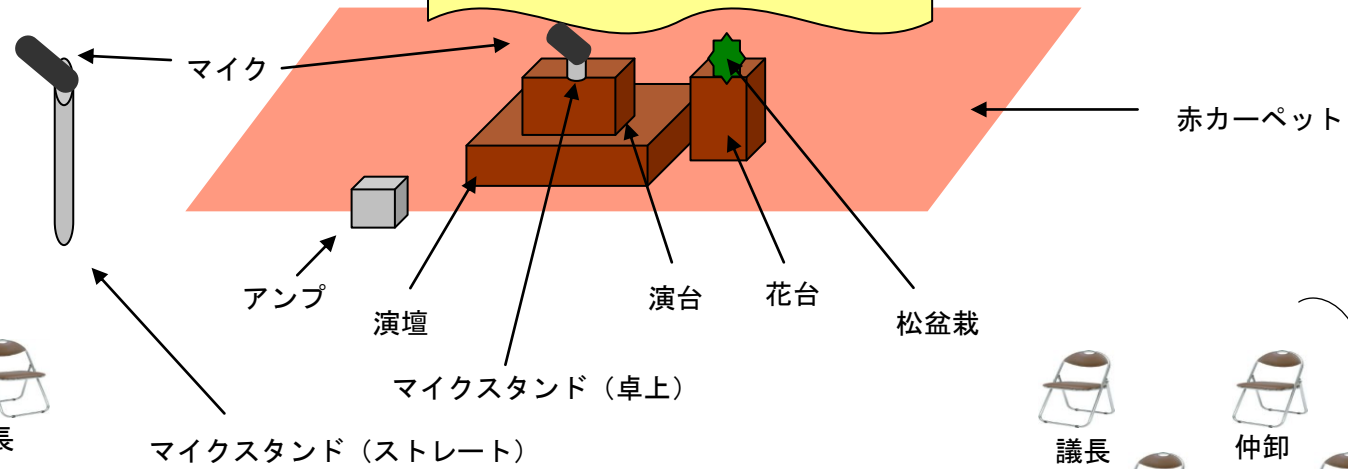

初市式並びに新年あいさつ会 会場設営図

出荷物

赤カーペット

パイプ椅子  
(※名札貼付)

パイプ椅子  
(※名札貼付)

机、白ビニールクロス