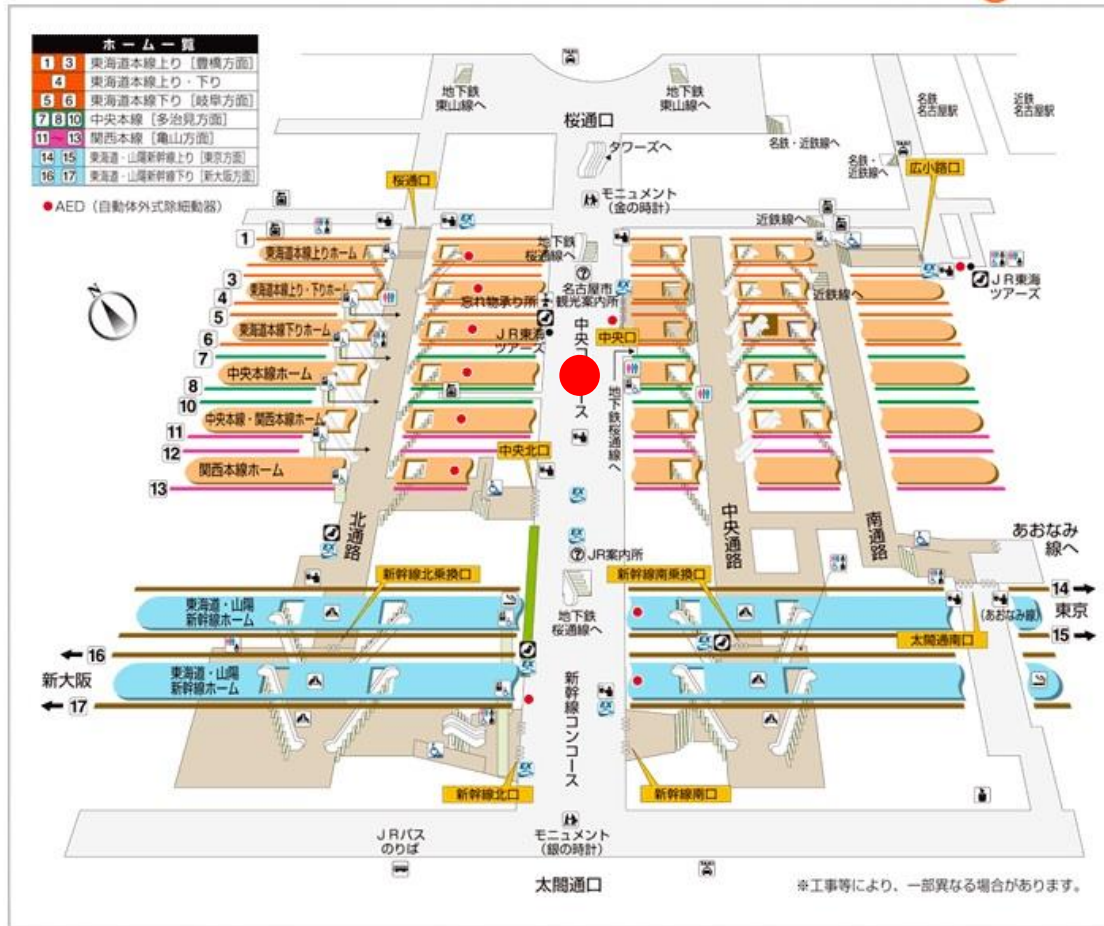

<参考>

●JR 名古屋駅に設置するインフォメーションのイメージ

●ファンゾーン開催日（計 11 日間）

日時	放映試合（予定）
9月20日(金) 午後3時から10時まで	【開会式】、【日本代表戦】日本 V ロシア
9月23日(月) 午後3時から10時まで	【豊田スタジアム】 ウェールズ V ジョージア
9月28日(土) 正午から午後10時まで	【日本代表戦】日本 V アイルランド 【豊田スタジアム】 南アフリカ V ナミビア ほか
10月5日(土) 正午から午後10時まで	【豊田スタジアム】 日本 V サモア ほか
10月12日(土) 午前10時から午後10時まで	【豊田スタジアム】 ニュージーランド V イタリア ほか
10月13日(日) 午後3時から10時まで	【日本代表戦】日本 V スコットランド ほか
10月19日(土)・20日(日) 午後3時から9時15分まで	【準々決勝】
10月26日(土) 午後3時から7時まで	【準決勝】
10月27日(日) 午後3時から8時まで	【準決勝】
11月2日(土) 午後3時から8時30分まで	【決勝】、【閉会式】

<別紙> (● : インフォメーション設置場所)

1 JR名古屋駅中央コンコースのイベントスペース

2 中部国際空港 2F 到着ロビー

3 名鉄豊田市駅前