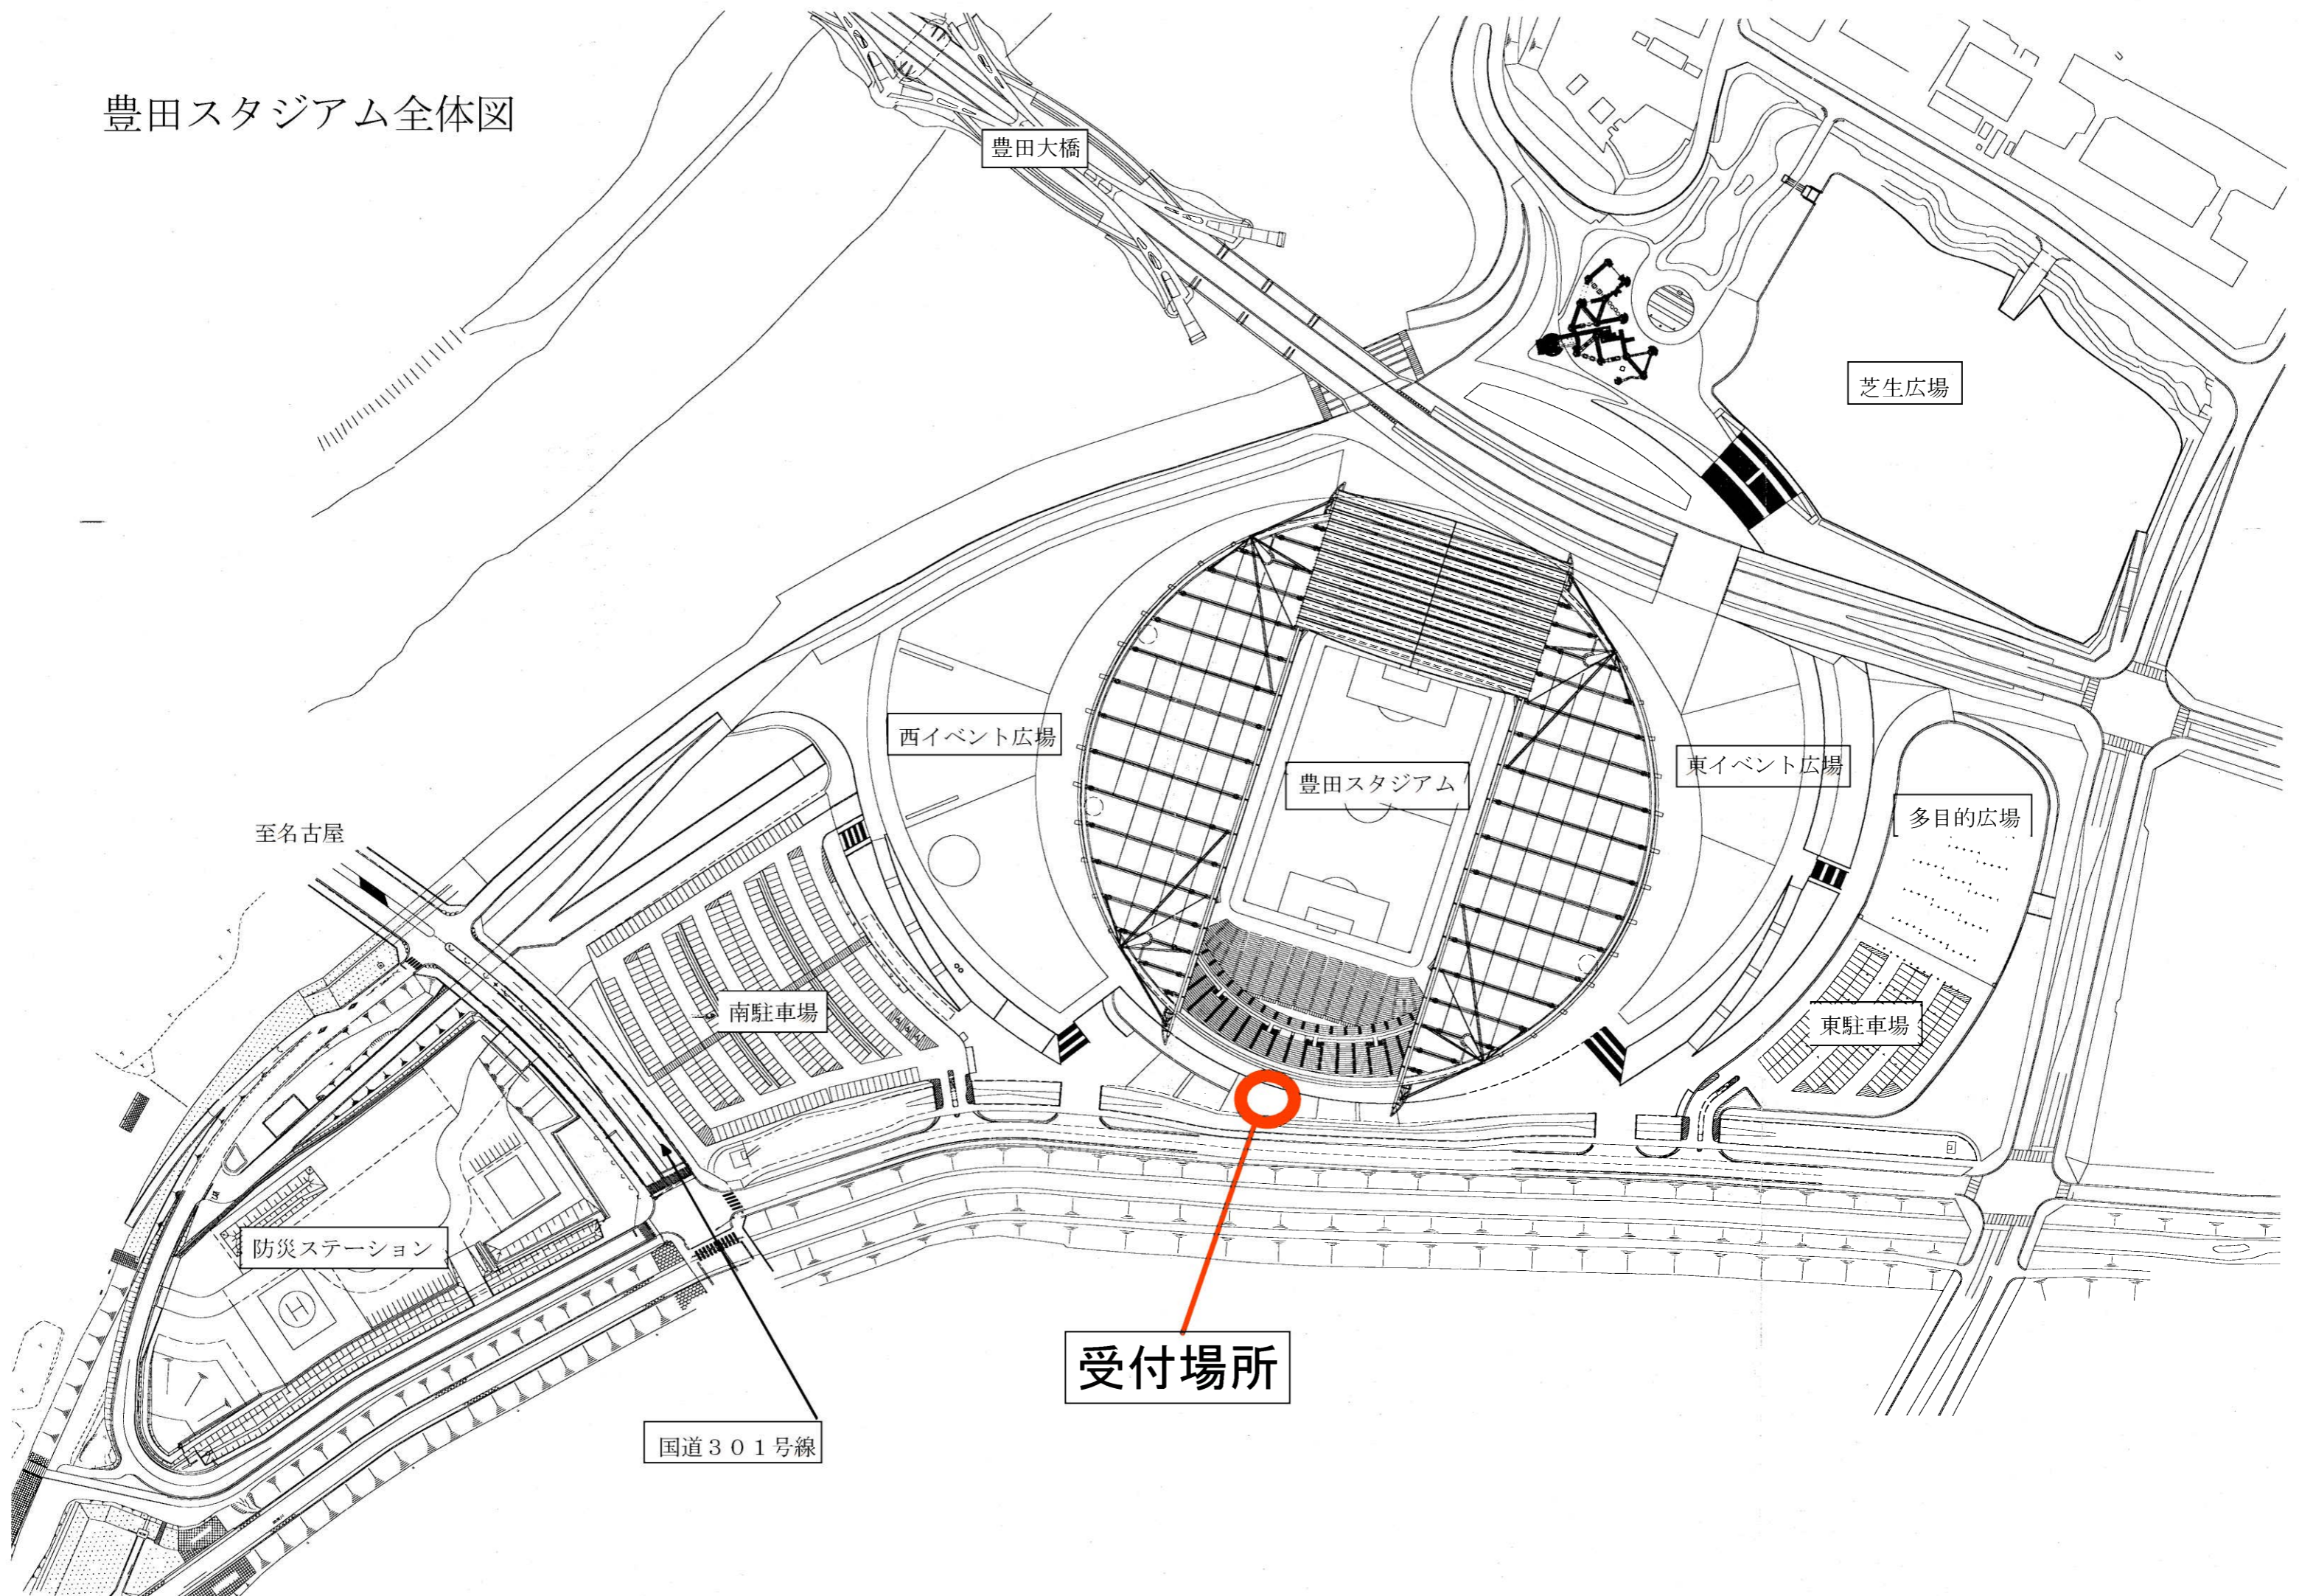

# 豊田スタジアム全体図

豊田大橋

芝生広場

西イベント広場

豊田スタジアム

東イベント広場

多目的広場

至名古屋

南駐車場

東駐車場

防災ステーション

国道301号線

受付場所