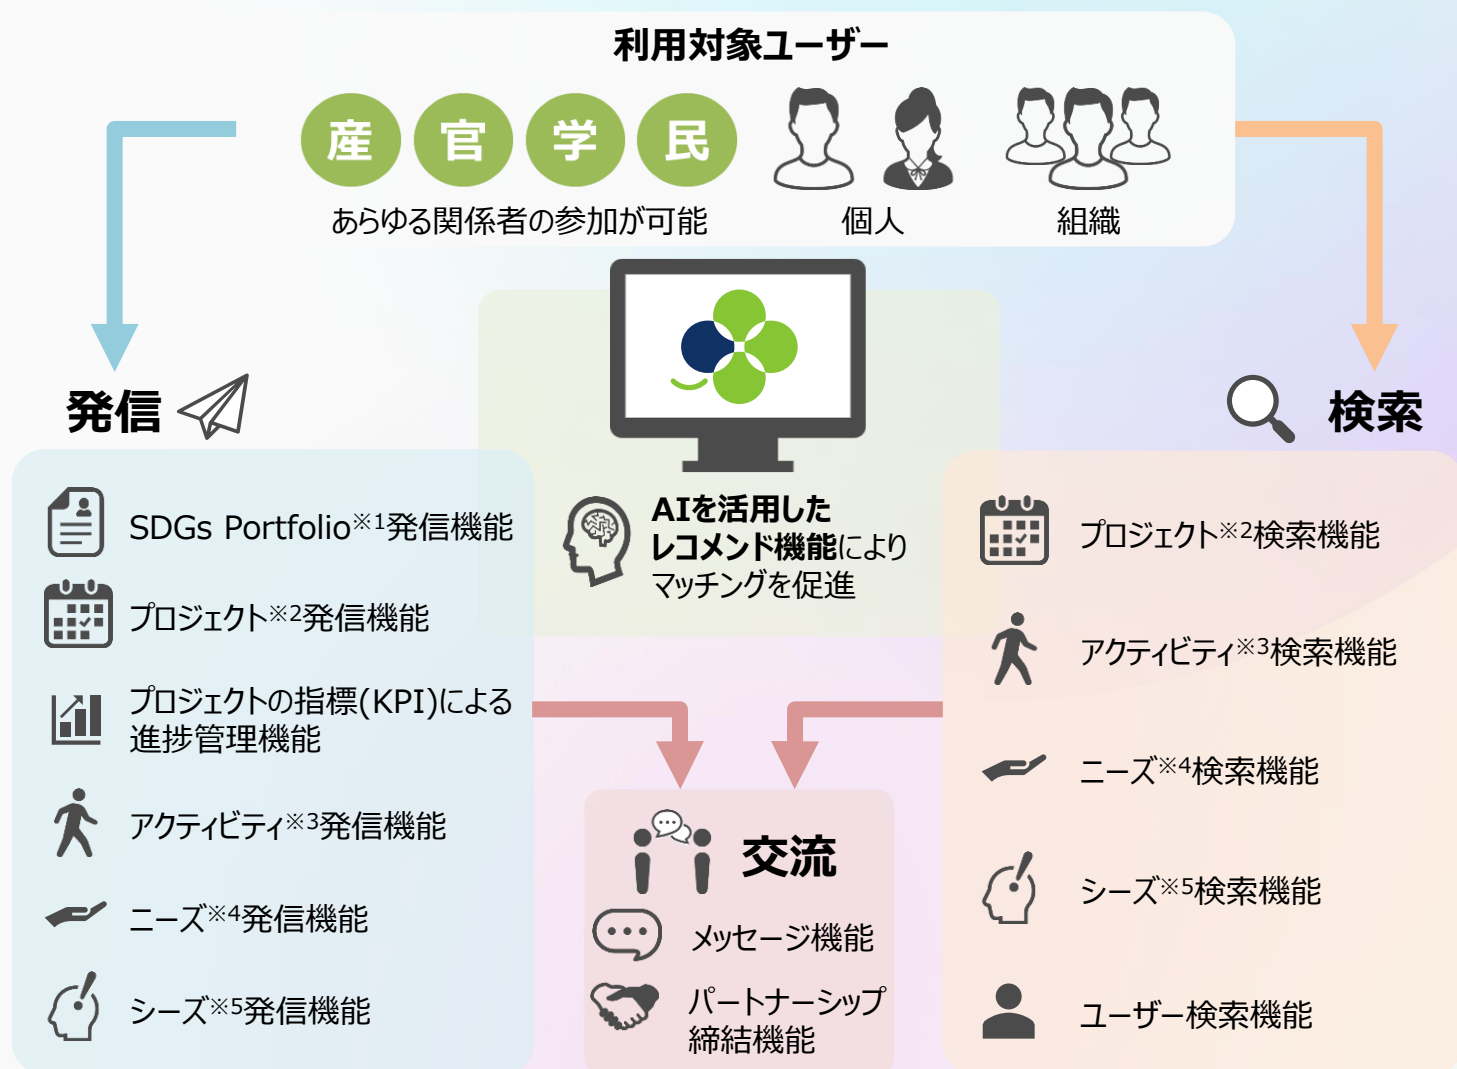

Platform Clover

SDGsの達成に貢献し得る活動の発信や検索、ニーズ・シーズのマッチングなどが可能な参加者の皆様一人一人が主役のオンラインSDGsプラットフォームです。
1対1のマッチングだけでなく、複数メンバーの共通の課題や関心事に合わせたネットワーキングを通じて協働・協創の「場」を提供します。

SDGsの達成に資するプロジェクトや活動を 発信・検索して取り組みの輪を広げてみませんか

※1 ユーザーのプロフィールや注力しているSDGsのゴール、取り組み意思、これまで/これからの取り組み情報 ※2 現在行っている（あるいは予定している）中長期的な取り組み
※3 現在行っている取り組みや日々の活動 ※4 自身の取り組みを進めるために他のユーザーに求める資源等 ※5 取り組みを進める他のユーザーに対して提供可能な資源等

一般社団法人
サステナブルトランジション
Association for Sustainable Transition
(開発協力：法政大学川久保研究室)

プラットフォームクローバー

検索

<https://platform-clover.net/>

Platform Cloverの機能の詳細

1. 検索 🔍

ユーザーはSDGsに関連するプロジェクトやアクティビティ、ニーズ・シーズを検索することが可能です。アカウント作成後はSDGsに取り組むPlatform Cloverのユーザーを検索することもできます。世の中の動向を把握したり、ご自身や所属する組織の立ち位置を再確認したり、SDGsに取り組むきっかけづくりとしてご活用ください。

2. 発信 📄

ユーザーはSDGsに関連した中長期的なプロジェクトや日々の活動（＝アクティビティ）、ニーズ、シーズを発信することが可能です。ご自身や所属する組織のPR、他のユーザーと新たなパートナーシップを構築するきっかけづくり、活動のフォローアップとレビューにご活用ください。

3. 交流やマッチング 🗨️

AIを活用して連携が期待される相手を提案いたします。その後はメッセージ機能を利用することで他のユーザーと1対1のコミュニケーションを図ることが可能です。

また、お互いに意思が合致したユーザー間で取り組みを進めるためのマッチング（パートナーシップ締結）機能も備えています。

空間や分野、属性を超えた交流やパートナーシップの構築にご活用ください。

Platform Cloverへの登録手順

手順 1. トップページへ移動し「ログイン」をクリック

プラットフォームクローバー

検索

手順 2. 登録フォームに情報を入力

※セキュリティ対策・偽アカウント対策のため、本人確認認証を導入しています