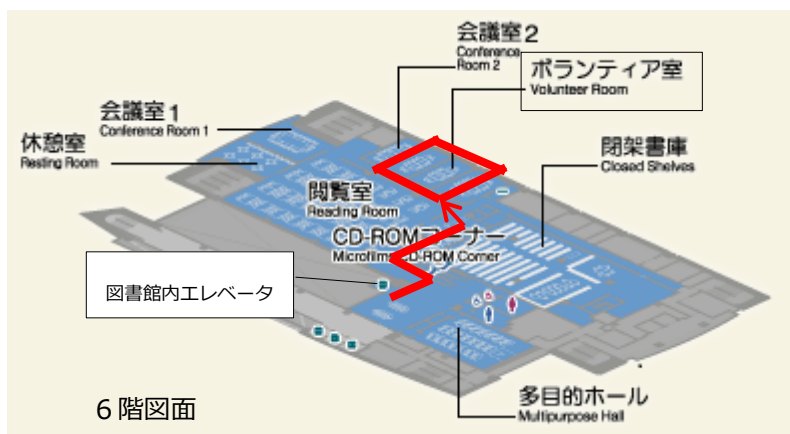

〈豊田市中央図書館 6階ボランティア室への行き方〉

- ① 参合館 1階入口から入って右奥のエレベータで5階へ。
- ② 5階エレベータ正面の図書館入口をお進みいただき、図書館内エレベータで6階へお上がりください。
- ③ 6階左奥のボランティア室にお越しください。

1階図面

6階図面