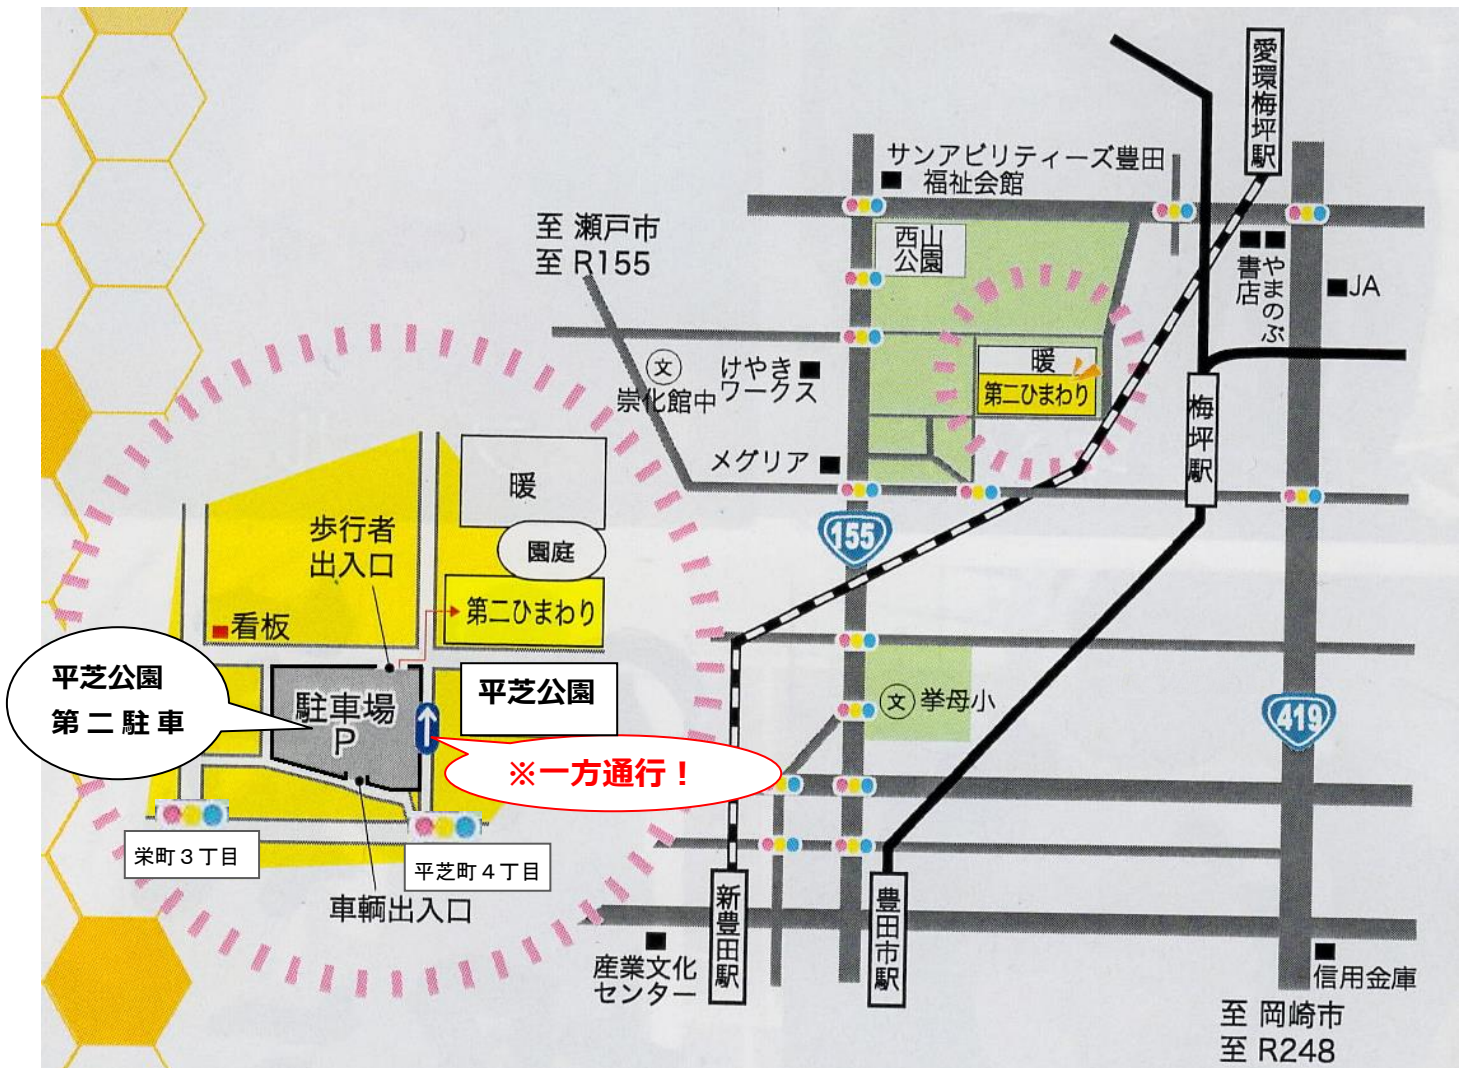

すてきな景品が当たります！お楽しみに♡

※暑い時期ですので水分補給、熱中症対策をしてきてください。(館内は飲食禁止です)

※お車でお越しの際は、駐車場をご利用ください。(裏面の会場および駐車場案内図参照)

〈主催〉 豊田市福祉事業団 障がい者総合支援センター 暖・第二ひまわり

〈協力〉 朝日小学校・拳母小学校・梅坪小学校の皆さん (ボランティアとして活躍!!)

なつまつり会場および駐車場

* お車でお越しの方は、**平芝公園第二駐車場**へお願いします。

* お子様の送迎をされる場合も会場内や会場周辺道路での乗り降りは危険ですので、**駐車場**へお願いいたします。

* 車椅子の方、歩行障がいのある方は、暖・第二ひまわり敷地内の乗降場所へ誘導いたしますので**スタッフに声をかけてください。**