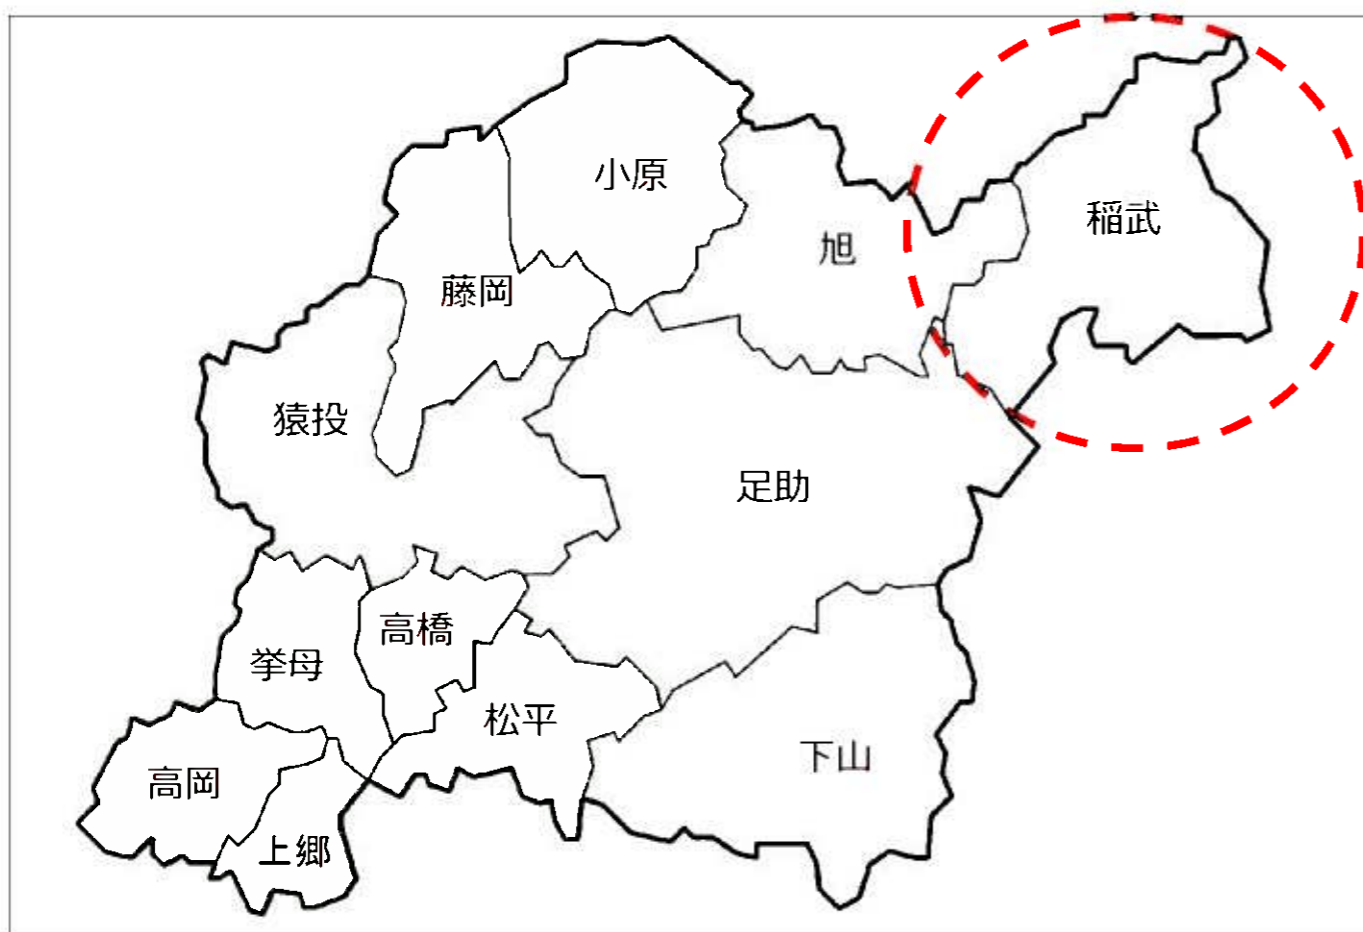

協議案件（3）③稲武地域バス（区域運行）の路線改編について

資料3-3

1 協議内容

路線名	いなぶ地域バス（どんぐりバス）
内容	① 期日限定運行時間の延長 ② バス停の新設1か所 「 ^{おしやまなかた} 押山中田」（押山町中田 453-2）
変更理由	① 夏季（期日限定）の運行時間を3時間延長し、利用者の増加を図るとともに、地域バス（デマンド）のPRを実施する。 ② バス停を設置し、利用者の利便性を向上させる。
実施予定日	① 令和2年7月10日（金）、17日（金）、31日（金）、8月7日（金） ② 令和2年2月1日（土）
検討の経緯等	① 昨年に引き続き夜間運行の実施について、稲武地域利用促進協議会で協議 ・地域バスの利用促進とPRを図るために実施。 ・稲武商店街への集客を図り地区の活性化を図る。 稲武商工会及び飲食店への協力依頼予定。 ② 自治区からの要望により、稲武地域生活交通利用促進協議会で協議。 ・バス停設置場所は押山財産区名義であり無償借地にて設置。 ・土地所有者、地域住民、運行事業者と調整済み。 ※運賃の変更なし
協議事項	この協議内容について、お気づきの点があれば御助言いただきたい。

2 路線位置図

3 路線基本情報

態 様	区域運行	
運行経路の概要	稲武地区内（一部旭地区田津原町含む）	
運行距離	—	
運行時間帯	【変更前】 午前6時～午後5時まで 【変更後】 午前6時～午後5時まで 令和2年7月10日（金）、7月17日（金）、7月31日（金）、 8月7日（金）の4日間は午前6時～午後8時まで運行	
運 行 日	月、水、金曜日 小中学校開校日は月曜日から金曜日のスクール運行 8月13日から15日、12月29日から1月3日は運休	
運行本数	平日	土休日
	電話予約による （前日午後5時までに予約）	—
停留所数	稲武地区内 110か所 → 111か所 （内旭地区2か所）	
料金体系	地域バス運賃体系 1乗車200円	
運行車両	10人乗りワゴン車	
他路線との重複区間	【とよたおいでんバス】 どんぐりの湯前～小田木（稲武・足助線） 【設楽町営バス】 どんぐりの湯前～横川（稲武線） 【恵那市自主運行バス】 押山西～押山（上矢作線）	
運行事業者	事業所名：豊栄交通株式会社 稲武営業所	
	住所：豊田市稲武町寺下12-6	電話：（0565）82-3690

116 押山中田 バス停新設（豊田市押山町中田 453 番 2）

稲武地域バス バス停一覽

最寄の バス停案内

- ★ 行政機関
 - 豊田市役所稲武支所
最寄バス停 ⑤ 稲武 ②③ 稲武支所北
- ★ 金融機関
 - 豊田信用金庫稲武支所
最寄バス停 ④ 稲武郵便局前
 - 稲武郵便局
最寄バス停 ④ 稲武郵便局前
 - あいち豊田農業協同組合稲武支店
最寄バス停 ② 武節宮前
- ★ 医療機関
 - 古橋クリニック 最寄バス停 ⑤ 稲武
 - 山田醫院 最寄バス停 ② 武節宮前
 - 後藤歯科医院 最寄バス停 ③ 武節町
 - ひかる歯科 最寄バス停 ④③ 黒田
 - 安藤歯科医院 最寄バス停 ④④ 下黒田