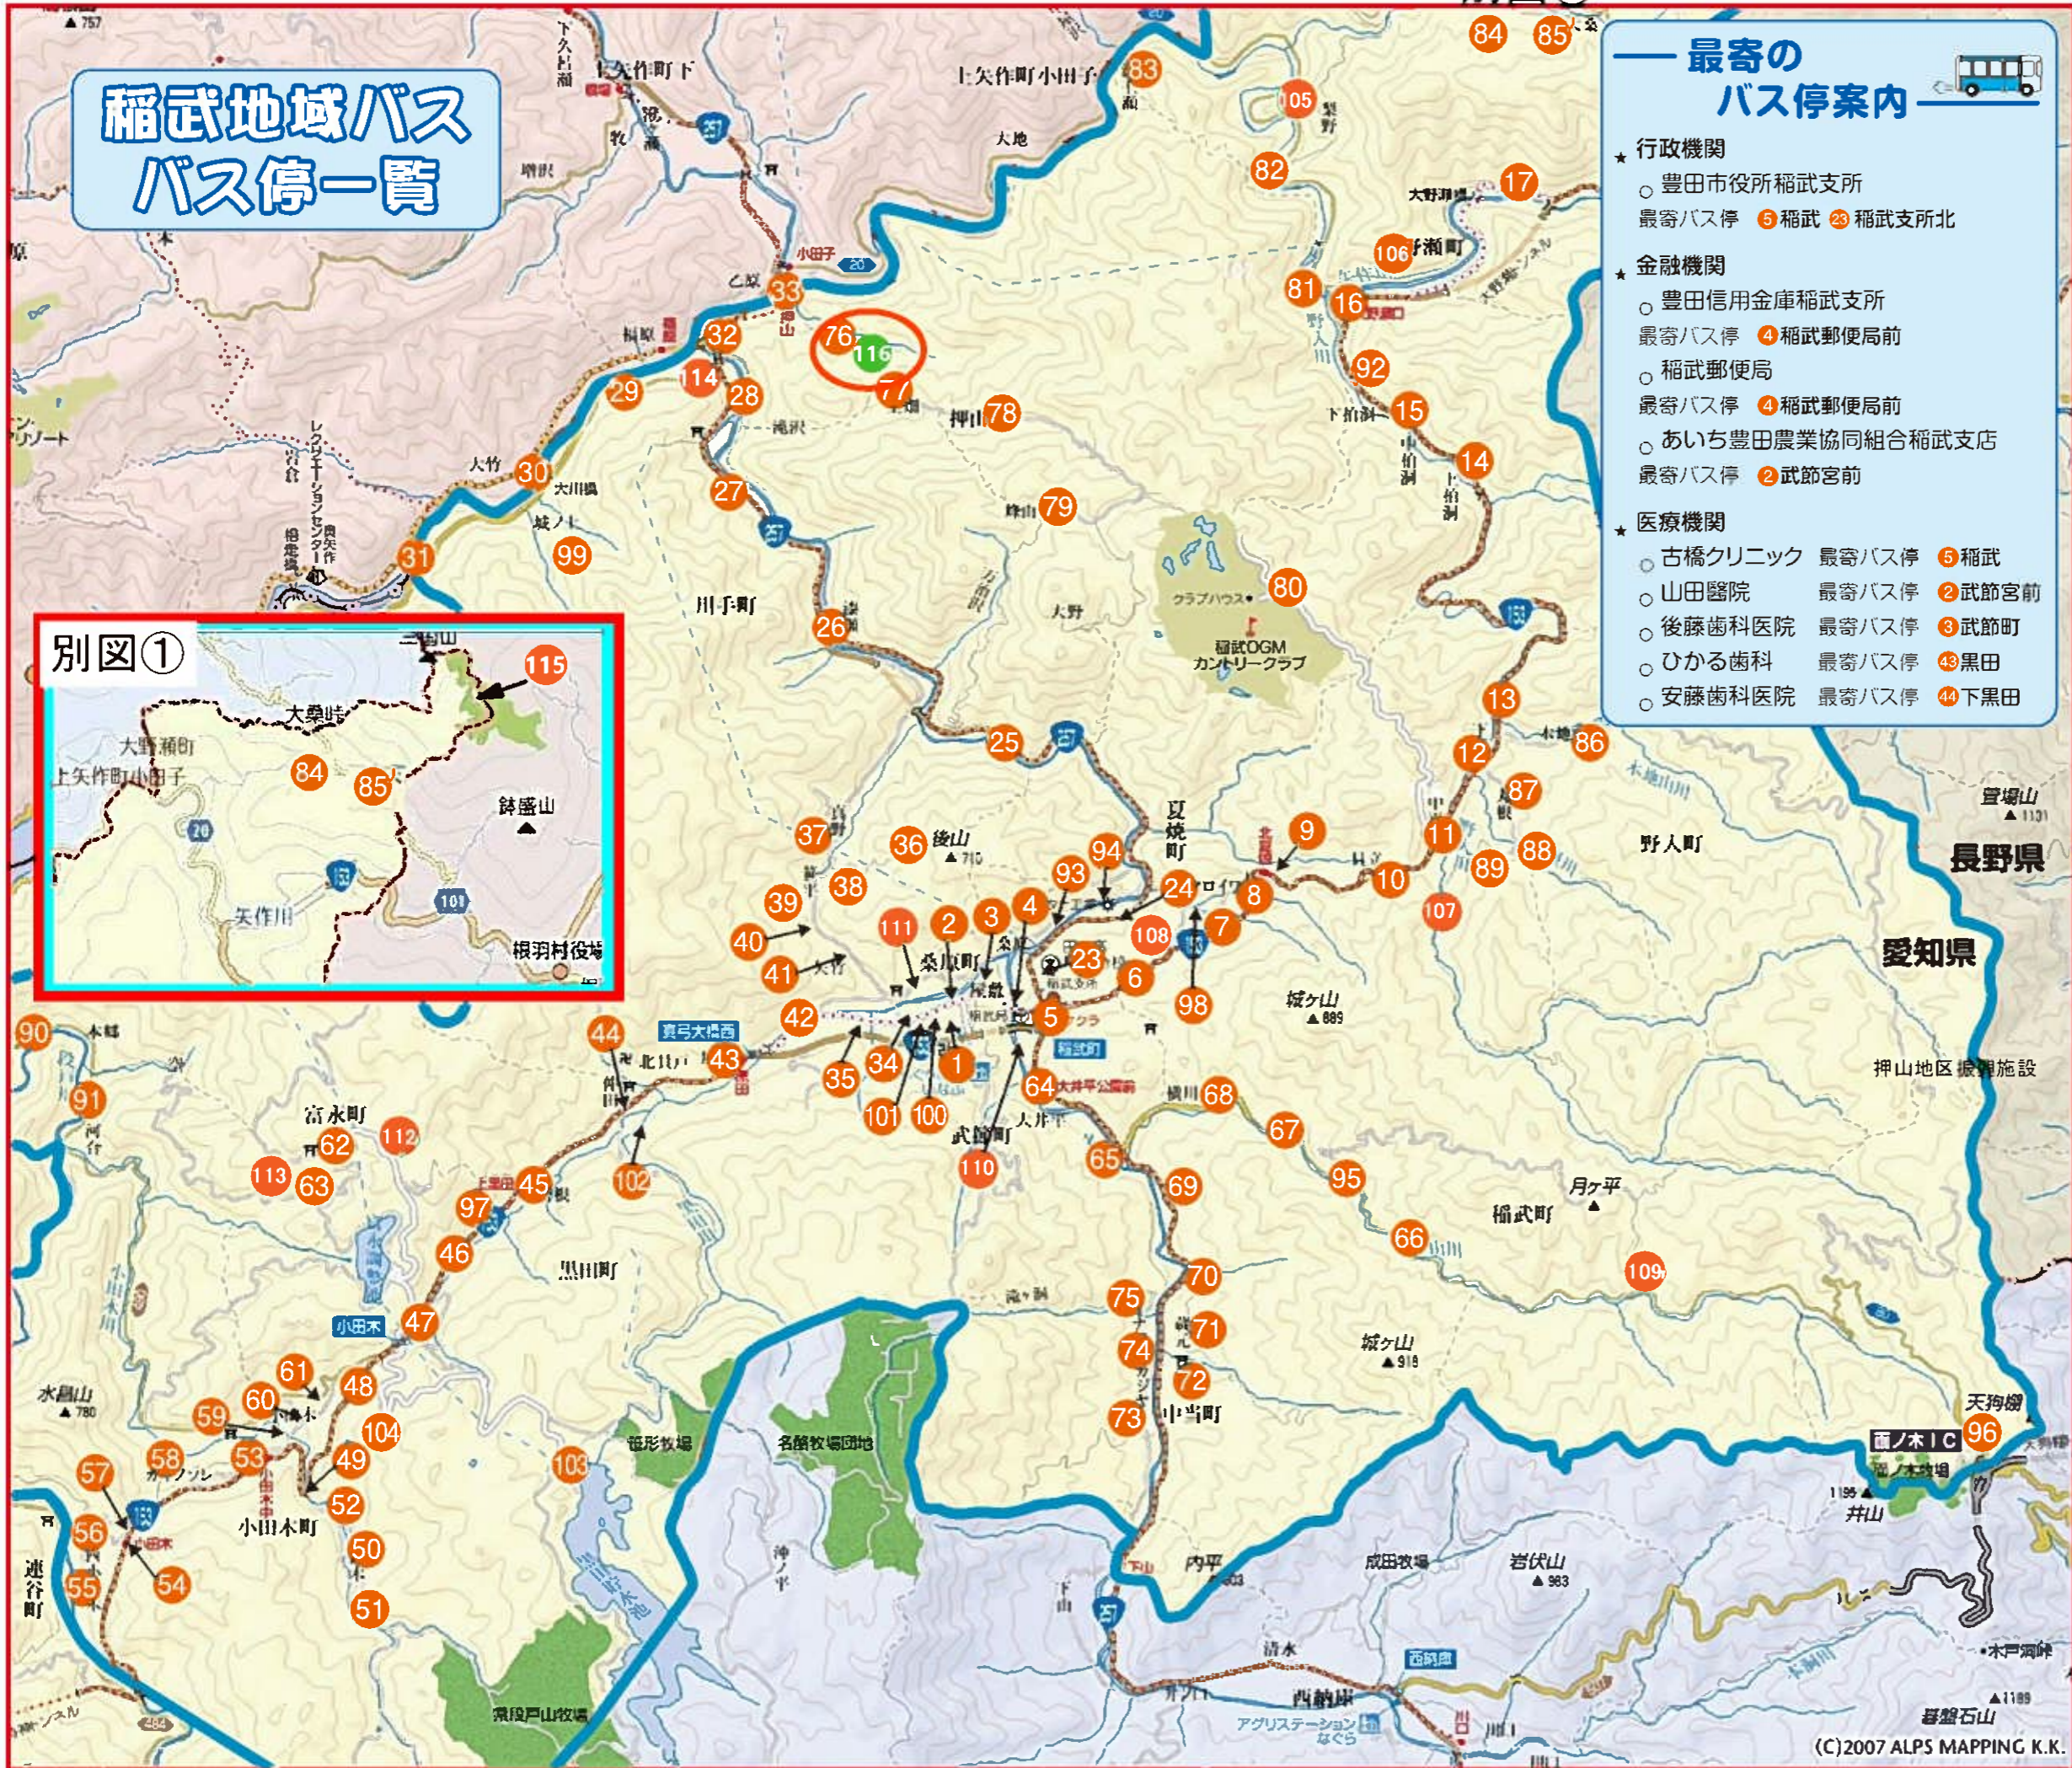

協議案件（3）③稲武地域バス（区域運行）の路線改編について

資料3-3

1 協議内容

路線名	いなぶ地域バス（どんぐりバス）
内容	① 期日限定運行時間の延長 ② バス停の新設1か所 「 ^{おしやまなかた} 押山中田」（押山町中田 453-2）
変更理由	① 夏季（期日限定）の運行時間を3時間延長し、利用者の増加を図るとともに、地域バス（デマンド）のPRを実施する。 ② バス停を設置し、利用者の利便性を向上させる。
実施予定日	① 令和2年7月10日（金）、17日（金）、31日（金）、8月7日（金） ② 令和2年2月1日（土）
検討の経緯等	① 昨年に引き続き夜間運行の実施について、稲武地域利用促進協議会で協議 ・地域バスの利用促進とPRを図るために実施。 ・稲武商店街への集客を図り地区の活性化を図る。 稲武商工会及び飲食店への協力依頼予定。 ② 自治区からの要望により、稲武地域生活交通利用促進協議会で協議。 ・バス停設置場所は押山財産区名義であり無償借地にて設置。 ・土地所有者、地域住民、運行事業者と調整済み。 ※運賃の変更なし
協議事項	この協議内容について、お気づきの点があれば御助言いただきたい。

2 路線位置図

3 路線基本情報

態 様	区域運行	
運行経路の概要	稲武地区内（一部旭地区田津原町含む）	
運行距離	—	
運行時間帯	【変更前】 午前6時～午後5時まで 【変更後】 午前6時～午後5時まで 令和2年7月10日（金）、7月17日（金）、7月31日（金）、 8月7日（金）の4日間は午前6時～午後8時まで運行	
運 行 日	月、水、金曜日 小中学校開校日は月曜日から金曜日のスクール運行 8月13日から15日、12月29日から1月3日は運休	
運行本数	平日	土休日
	電話予約による （前日午後5時までに予約）	—
停留所数	稲武地区内 110か所 → 111か所 （内旭地区2か所）	
料金体系	地域バス運賃体系 1乗車200円	
運行車両	10人乗りワゴン車	
他路線との重複区間	【とよたおいでんバス】 どんぐりの湯前～小田木（稲武・足助線） 【設楽町営バス】 どんぐりの湯前～横川（稲武線） 【恵那市自主運行バス】 押山西～押山（上矢作線）	
運行事業者	事業所名：豊栄交通株式会社 稲武営業所	
	住所：豊田市稲武町寺下12-6	電話：（0565）82-3690

116 押山中田 バス停新設（豊田市押山町中田 453 番 2）

稲武地域バス バス停一覽

最寄の バス停案内

- ★ 行政機関
 - 豊田市役所稲武支所
最寄バス停 ⑤ 稲武 ②③ 稲武支所北
- ★ 金融機関
 - 豊田信用金庫稲武支所
最寄バス停 ④ 稲武郵便局前
 - 稲武郵便局
最寄バス停 ④ 稲武郵便局前
 - あいち豊田農業協同組合稲武支店
最寄バス停 ② 武節宮前
- ★ 医療機関
 - 古橋クリニック 最寄バス停 ⑤ 稲武
 - 山田醫院 最寄バス停 ② 武節宮前
 - 後藤歯科医院 最寄バス停 ③ 武節町
 - ひかる歯科 最寄バス停 ④③ 黒田
 - 安藤歯科医院 最寄バス停 ④④ 下黒田