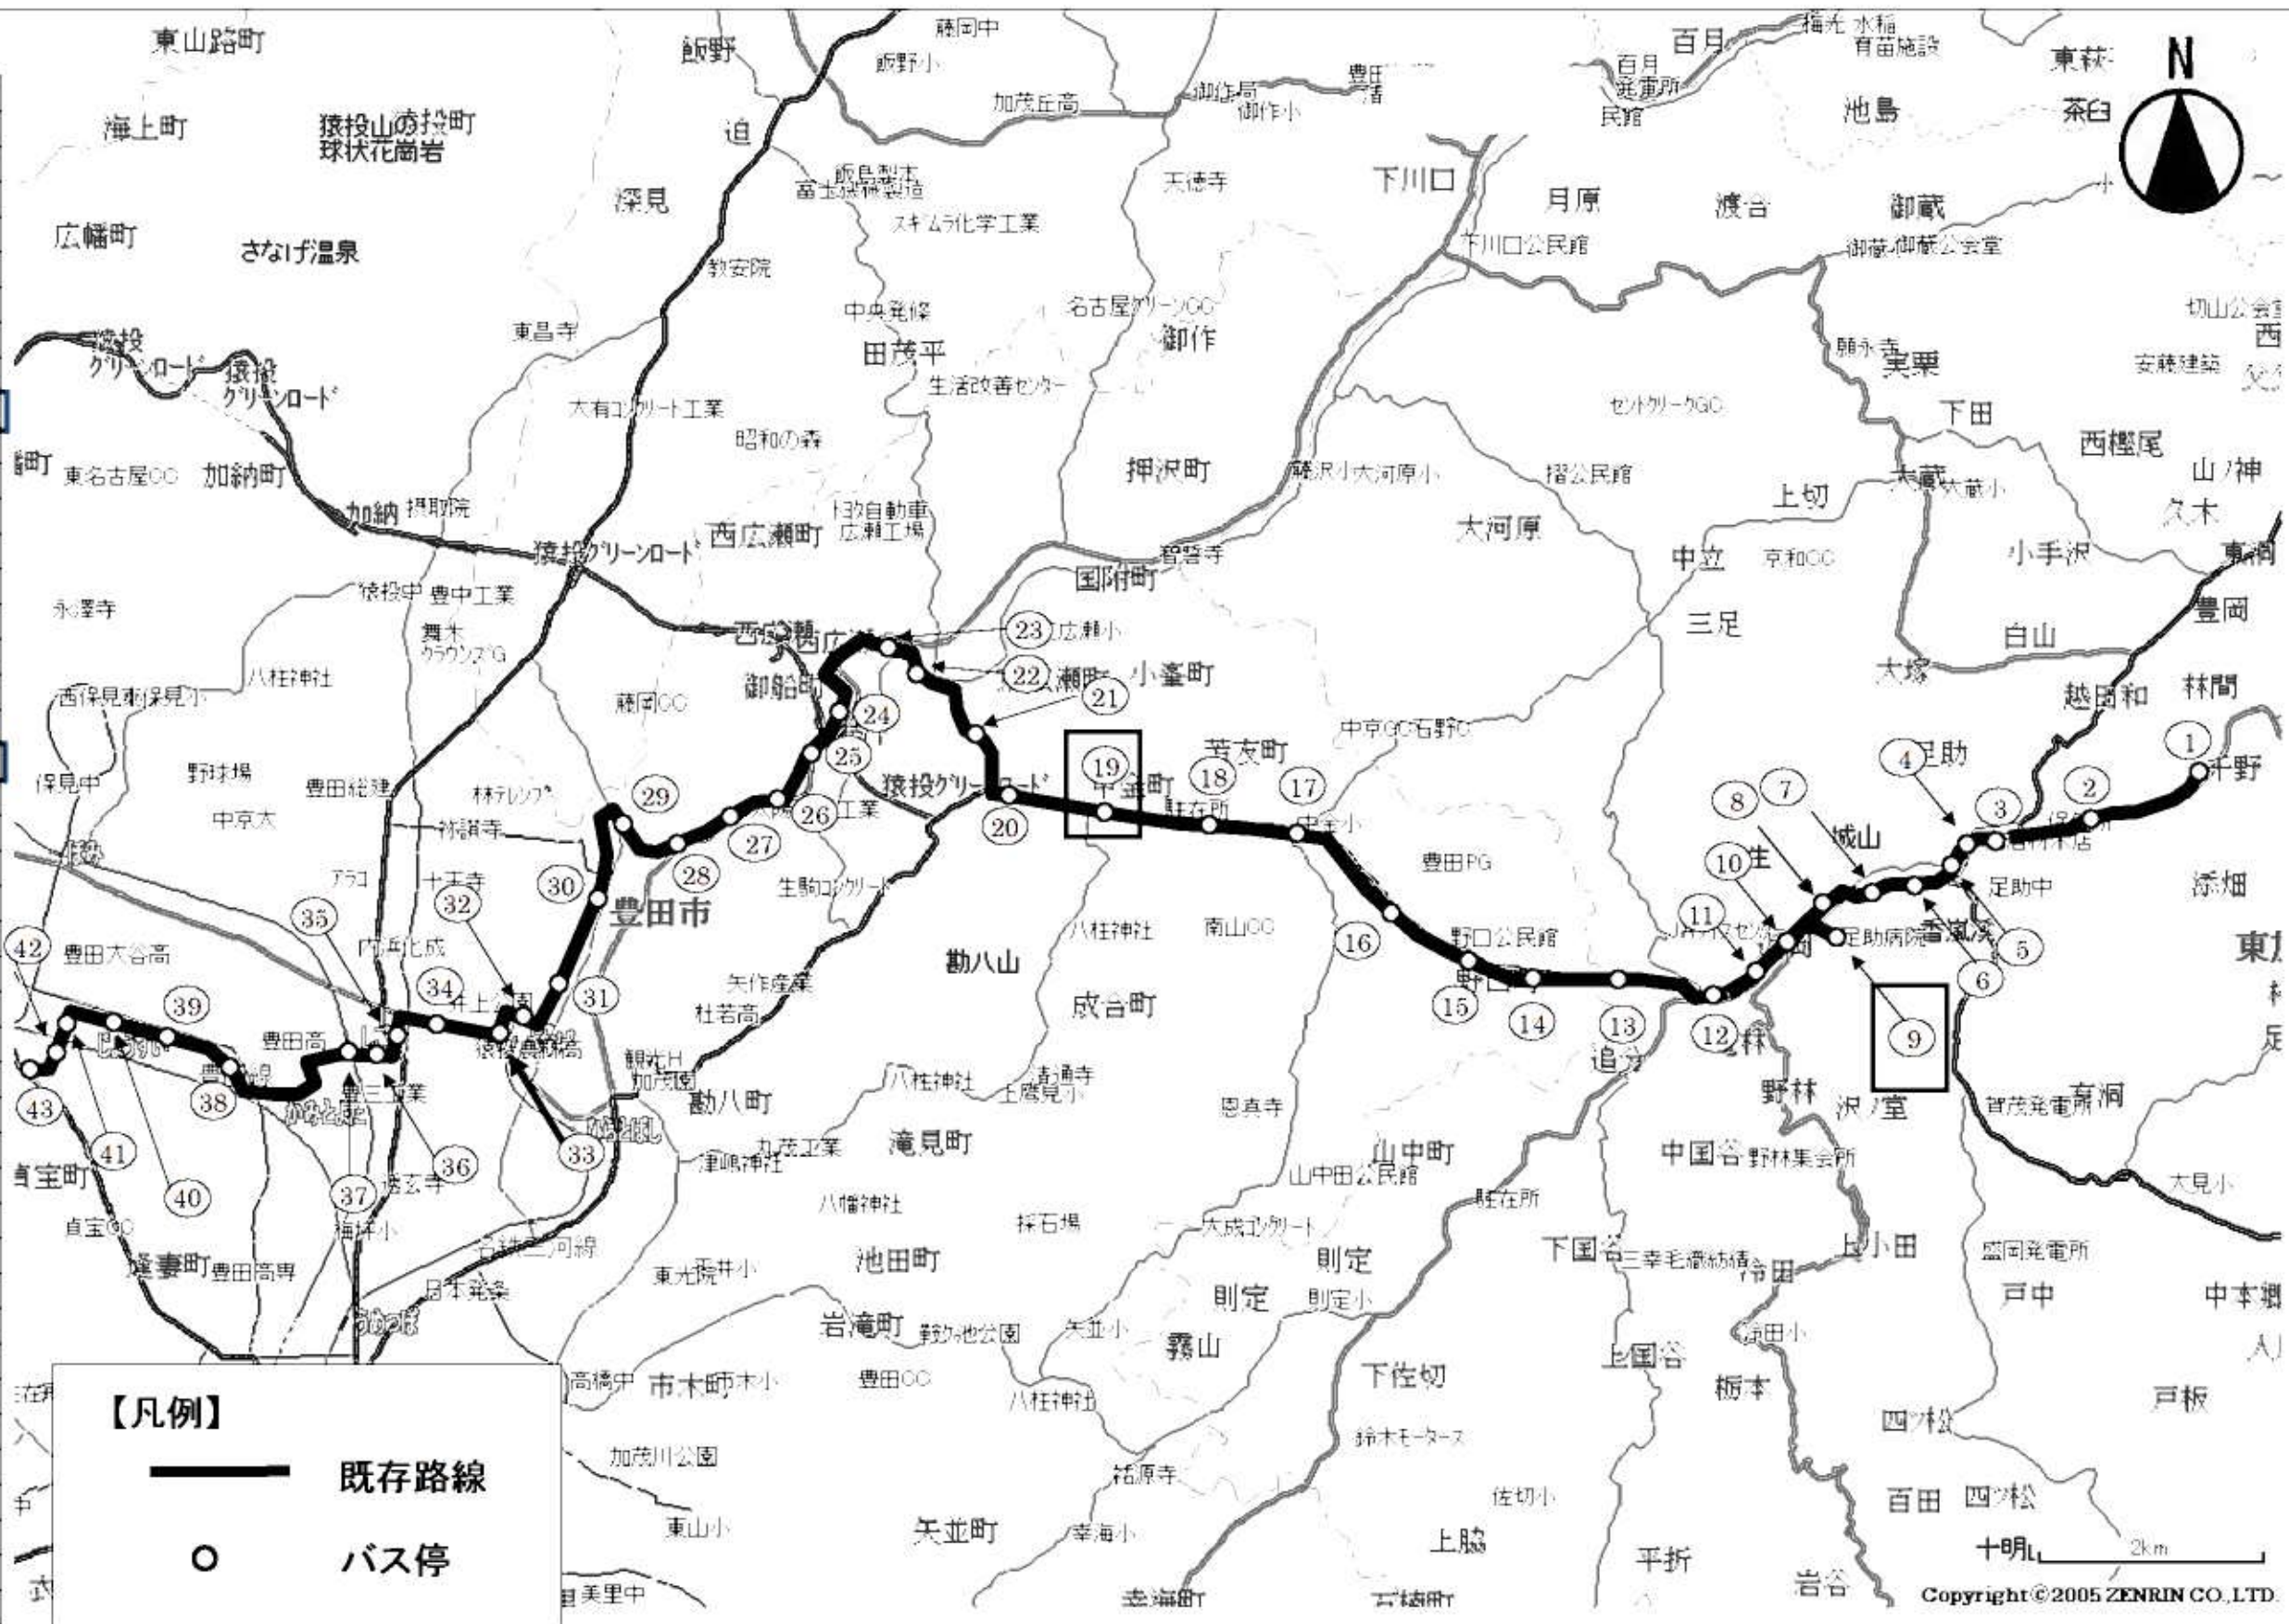

協議案件（2）③さなげ・足助線の路線改編について

1 協議内容

路線名	とよたおいでんバス さなげ・足助線
内容	ダイヤ改正
変更理由	平日夕方に足助方面へ行く利用者の利便性を高めるため、下り「西中金」止まりの1便を「足助病院」まで延伸する。
実施予定日	令和2年4月1日（水）
検討の経緯等	<ul style="list-style-type: none"> 平日下りの16時台及び17時台は、「足助病院」まで運行する便が1時間に2便あるが、18時台は1時間に1便しかなかった。 平日下り「西中金」18：35着の便を「足助病院」まで延伸することで利用者の利便性を高める。 運行事業者と調整済み。
協議事項	この協議内容について、お気付きの点があれば御助言をいただきたい。

2 路線位置図

3 路線基本情報

態 様	路線定期運行	
運行経路の概要	百年草～足助病院～広瀬～猿投駅～愛環四郷駅～浄水駅～豊田厚生病院	
運行距離	25.1 km	
運行時間帯	午前5時台～午後10時台	
運 行 日	<p>毎 日</p> <p>※ただし、平日（下り）の第5便について、 7月21日～8月31日、12月24日～1月6日、 3月21日～4月5日は運休</p>	
運行本数	平日	土休日
	45便	30便
停留所数	43か所	
料金体系	<p>基幹バス運賃体系</p> <p>料金（100～500円）</p>	
運行車両	路線バス仕様小型バス（ノンステップ）：8両	
他路線との重複区間	<p>【とよたおいでんバス】</p> <ul style="list-style-type: none"> 豊田厚生病院～浄水駅北（保見・豊田線） 香嵐溪～足助（旭・足助線、稲武・足助線） <p>【名鉄バス】</p> <ul style="list-style-type: none"> 足助追分～近岡、足助大橋～足助（矢並線、岡崎・足助線） 	
運行事業者	事業所名：豊栄交通株式会社 本社営業所	
	住所：豊田市深田町1-78	電話：（0565）74-1110

4 路線概要図

番号	バス停名
1	百年草
2	中之御所
3	足助
4	足助田町
5	足助学校下
6	一の谷口
7	香嵐溪
8	足助大橋
9	足助病院
10	近岡上
11	近岡
12	足助追分
13	井ノ口
14	中切
15	下野口
16	野口
17	東中金
18	中金中
19	西中金
20	力石
21	石野運動広場前
22	広瀬
23	西広瀬
24	枝下平岩
25	枝下
26	枝下坂上
27	奥山畑
28	御船橋
29	浄厳寺前
30	運動公園
31	青木町1丁目
32	井上町3丁目
33	猿投駅
34	猿投コミセン南
35	四郷
36	斉藤病院
37	愛環四郷駅
38	豊田高校南
39	原山東
40	浄水町原山
41	浄水駅北
42	浄水駅
43	豊田厚生病院