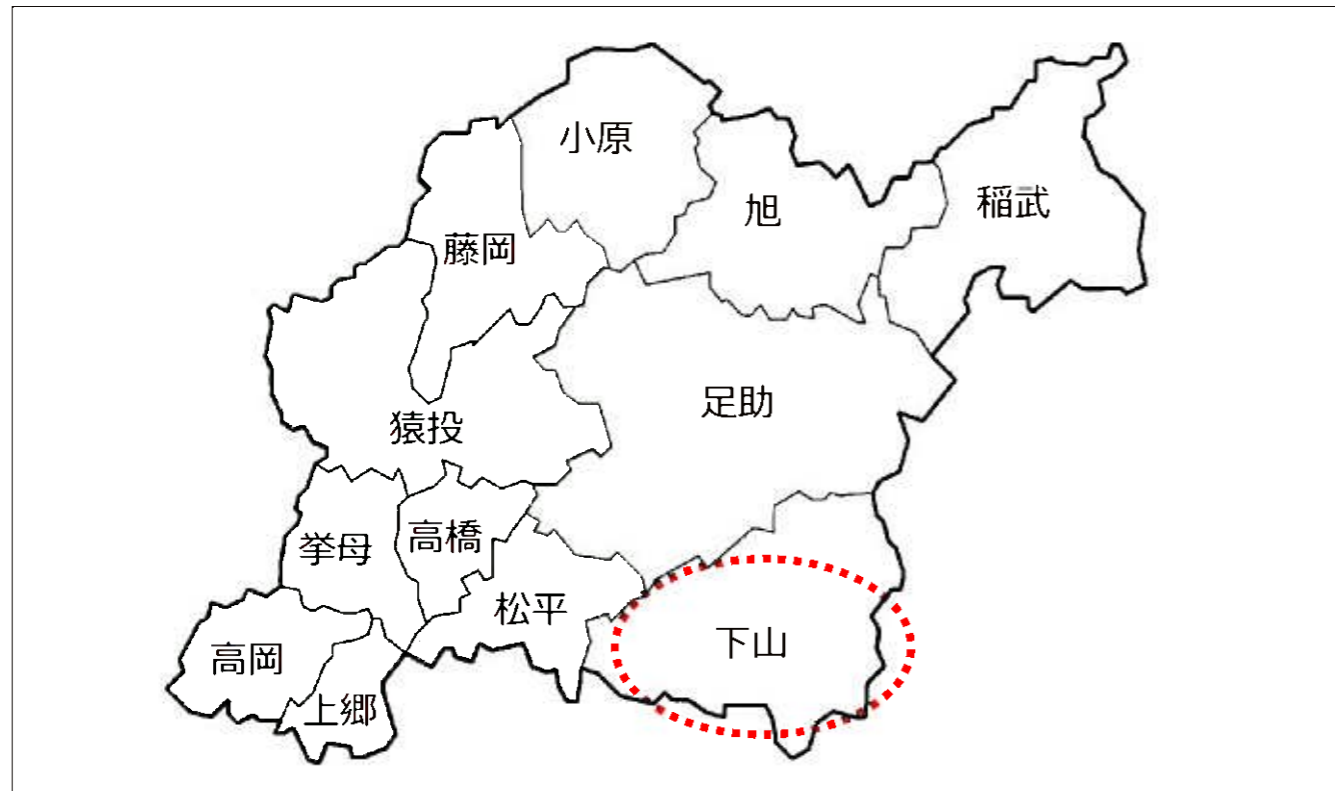

協議案件（2） - 2 下山地域バスの路線改編について

1 協議内容

路線名	下山地域バス（しもやまバス）
内容	① バス停の新設「外山」【地域外】 ② バス停の新設「下山トレーニングセンター」 ③ バス停の移設「大沼鳥下」「小松野団地前」「蕪木」
変更理由	① 岡崎市隣接町の交通結節点へバス停を設置し、利用者（高校生）の利便性を向上させるため。 ②③ バス停を適正配置し、利用者の利便性を向上させるため。
実施予定日	① 令和2年1月6日（月） ②③ 令和元年12月2日（月）
検討の経緯等	・ 地域住民からの要望により、しもやまバス利用促進協議会で協議。 ・ ①③バス停は民地内に設置。②バス停は市有地内に設置。 ・ 岡崎市（①のみ）、交通管理者（警察）、土地所有者、道路管理者、地域住民と調整済み。 ・ 12月9日に開催予定の岡崎市交通政策会議に付議予定 ※ 運賃の変更は無し。
協議事項	この協議内容について、お気づきの点があれば御助言いただきたい。

2 路線位置図

3 路線基本情報

態 様	区域運行
運行経路の概要	豊田市下山地区内
運行距離	—
運行時間帯	午前6時～午後8時
運行日	月～金曜日（12月29日から1月3日は運休）
運行本数	—
停留所数	179か所→ 181か所
料金体系	地域バス運賃体系 1乗車200円
運行車両	10人乗りワゴン車（乗客用座席数：9） 2台
他路線との重複区間	【とよたおいでんバス】 大沼～切二木（下山・豊田線） 【名鉄バス】 大沼～下山口（大沼線） 【額田地域コミュニティ交通】（ささゆりバス） 外山
運行事業者	株式会社西三交通 住所：豊田市羽布町金山29番地 電話：（0565）90-3424

外山

凡 例	
	月・水・木曜日ルート (桃ヶ久保⇄岡崎げんき館前)
	火・金曜日ルート (北部診療所⇄岡崎げんき館前)
	フリー乗降区間(豊田鉄工前～桃ヶ久保間)
	停留所