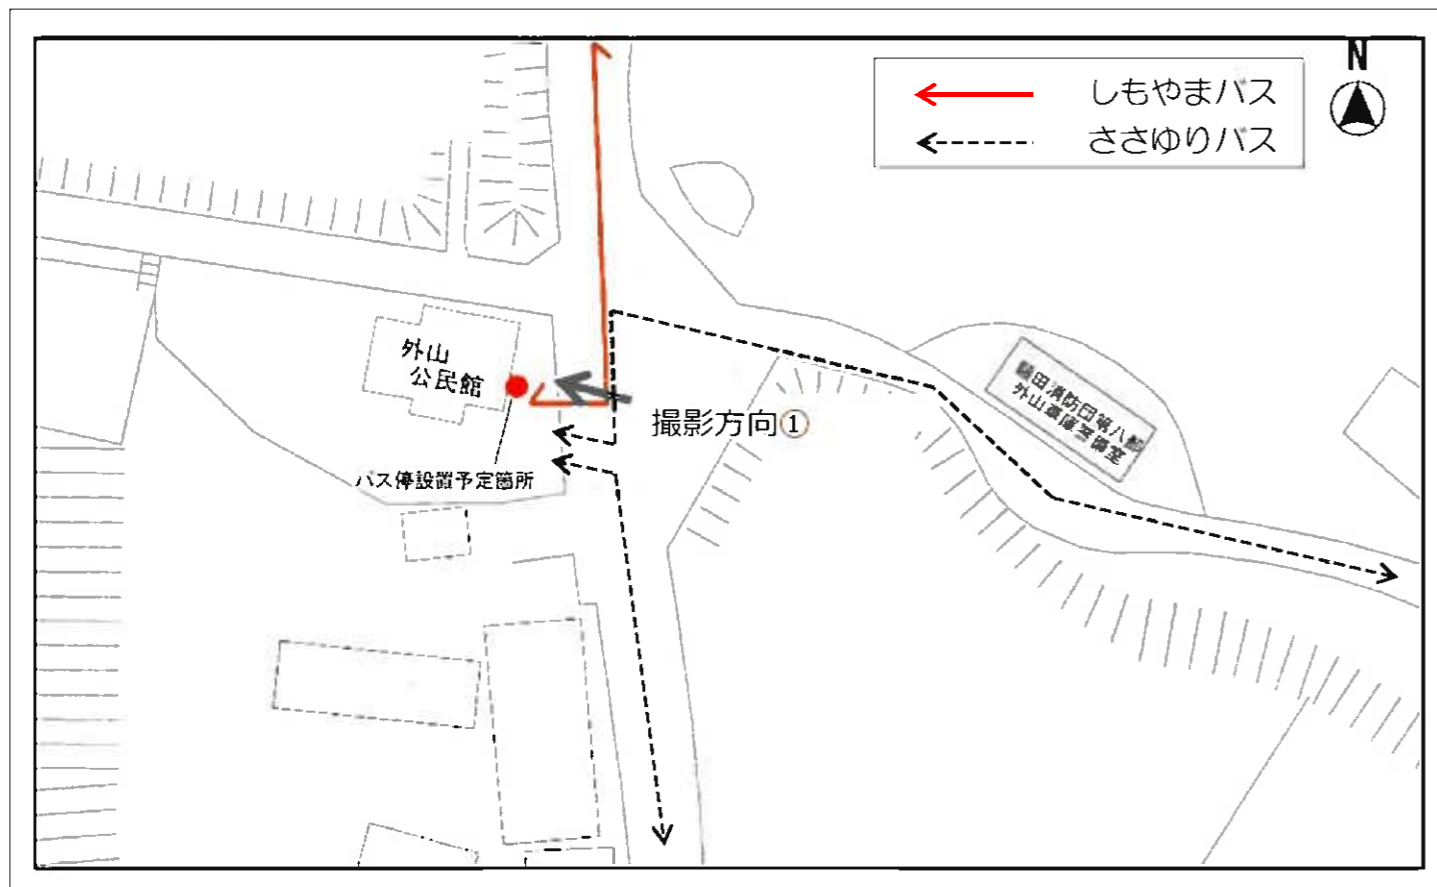

<地図>