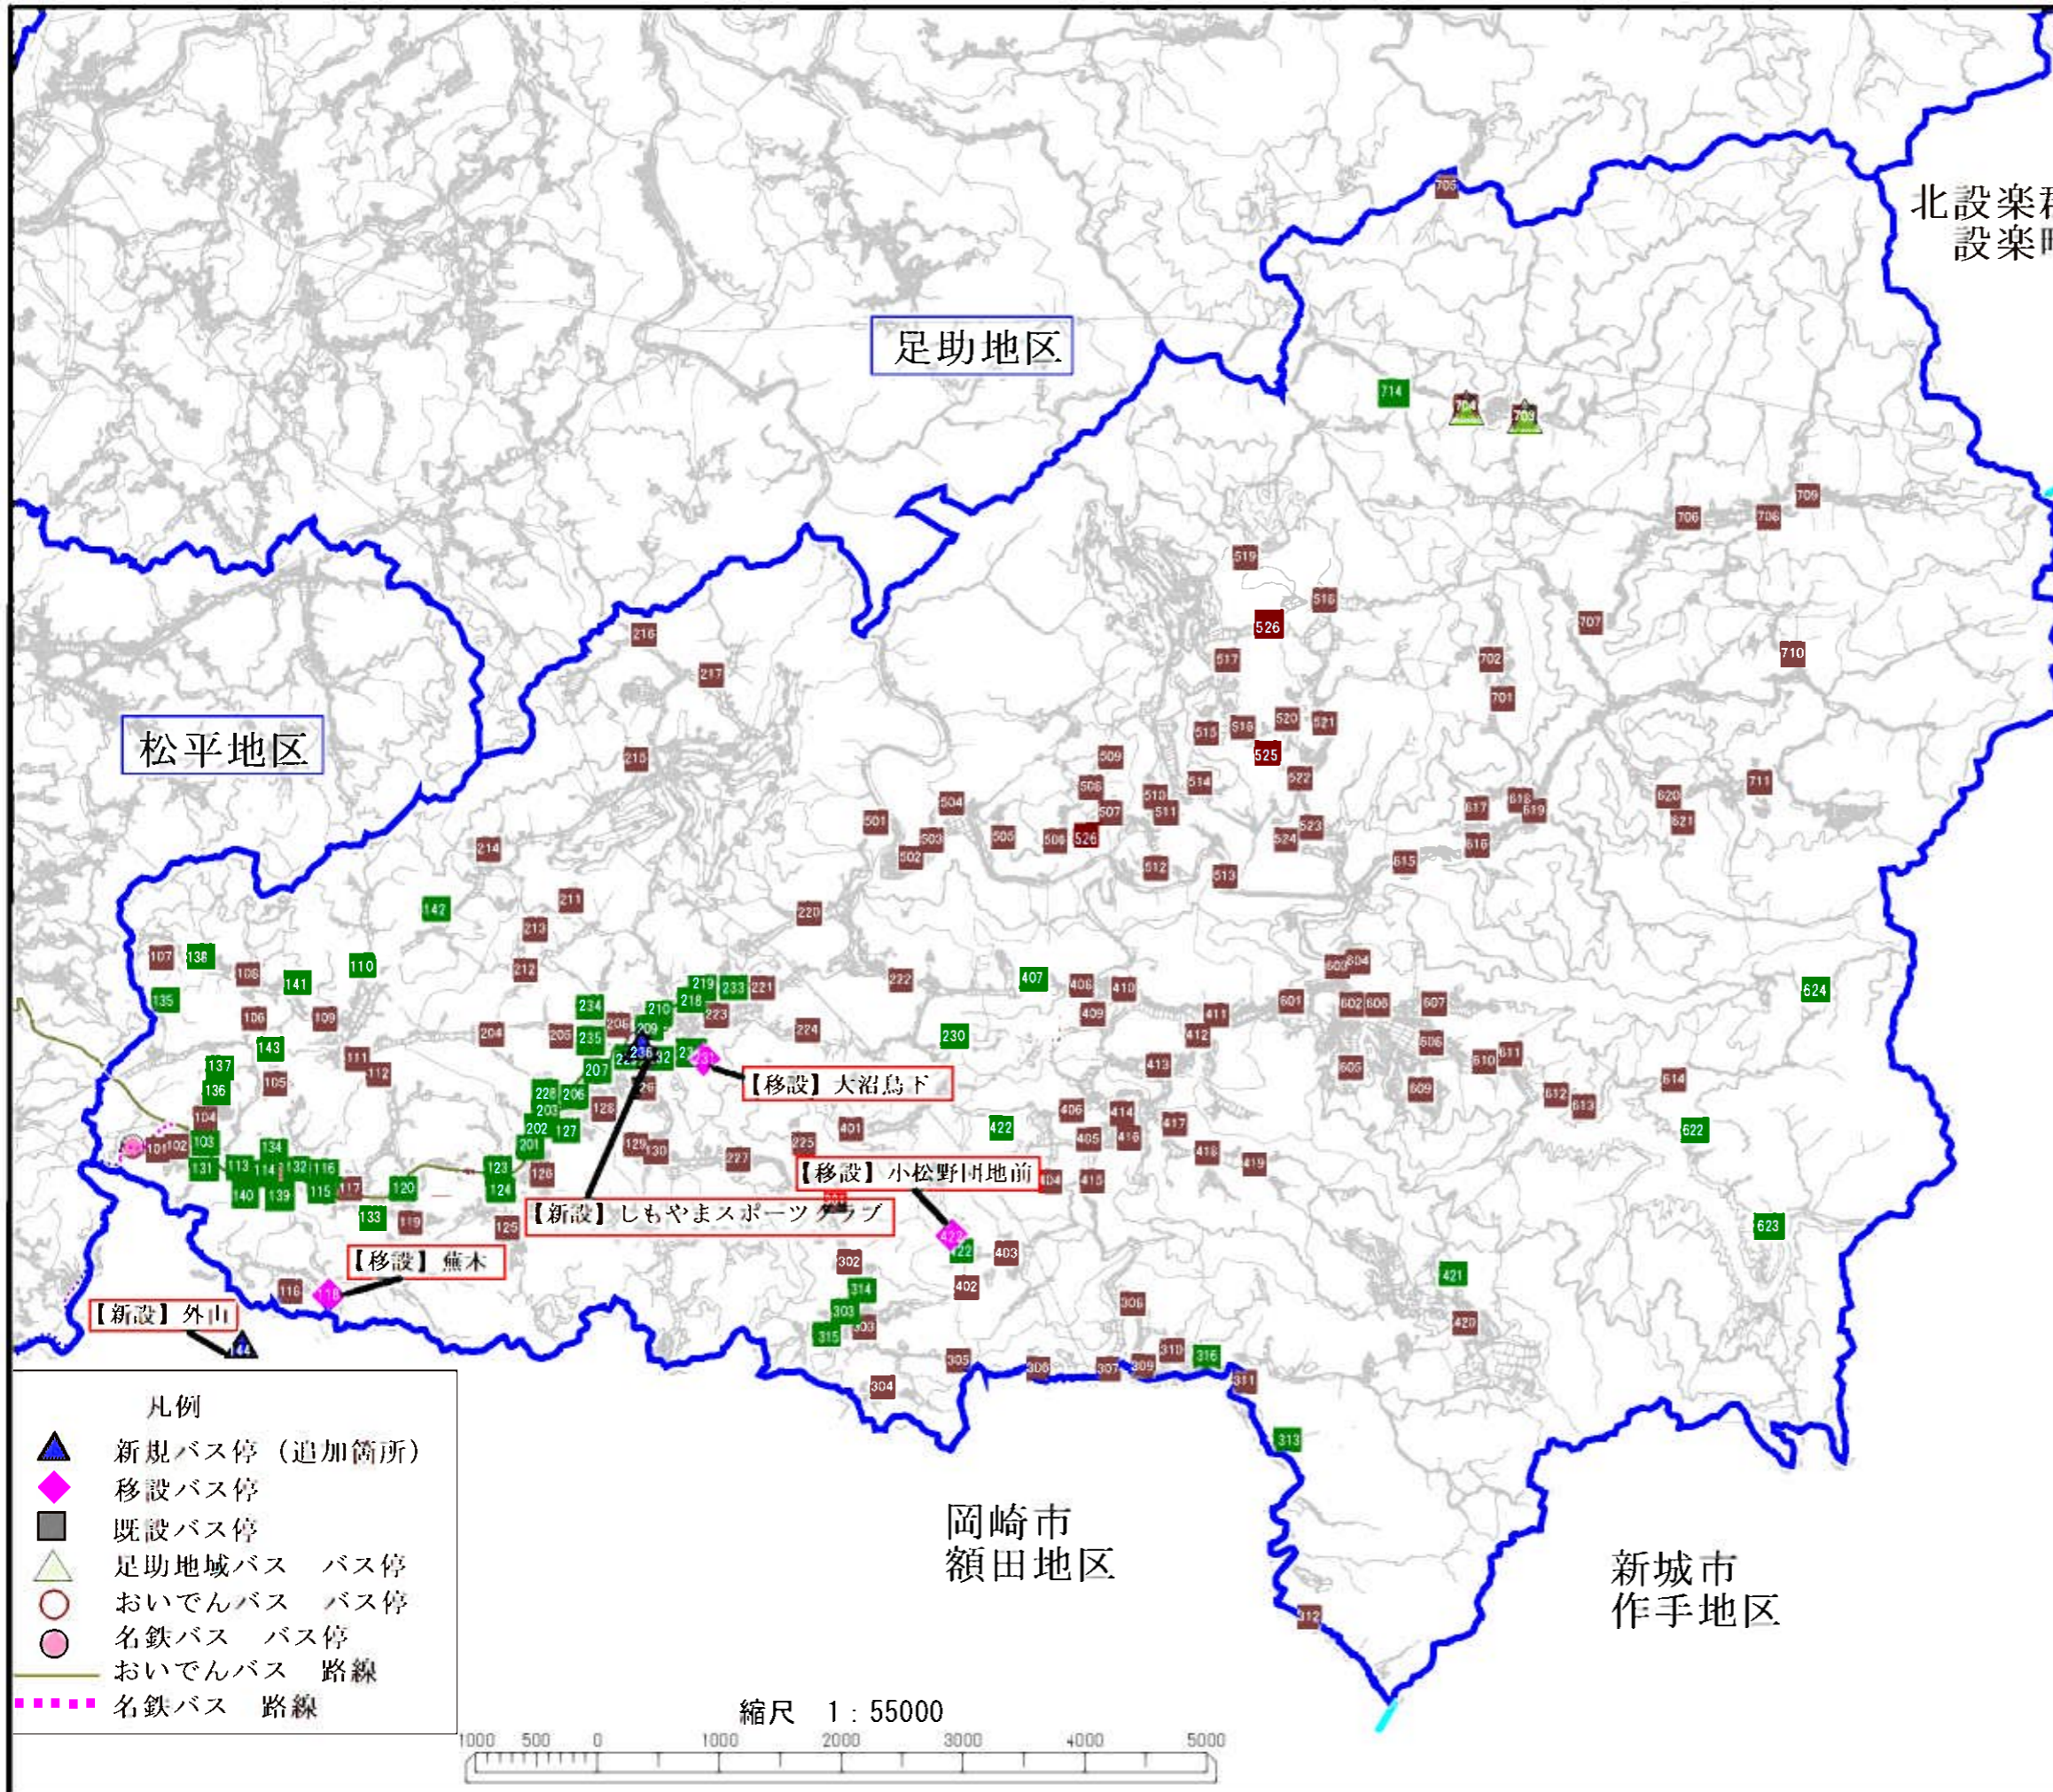

路線概要図

番号	バス停名	番号	バス停名
101	日影上	315	蘭平岩
102	日影下	316	黒坂栄下
103	切二木バス停前	401	小松野南ヶ入
104	西ノ入団地集会所前	402	小松野向田
105	新桜平団地口	403	小松野宮下
106	岩波美団地口	404	和谷若倉
107	ついで団地口	405	和谷北山
108	花一集会所前	406	和谷石ノ塔
109	花沢昌康	407	日折西
110	花沢2組集会所	408	神殿菅ヶ田和
111	花沢東松本	409	まどの行
112	花沢柳本	410	神殿中切
113	花沢ハマイバ	411	ライスセンター前
114	花沢柵口	412	神殿新井
115	花力コッコイ前	413	神殿狭島
116	花沢団地西	414	和谷集会所
117	花沢団地東	415	和谷才ノ神
118	無木	416	和谷日影
119	下山田代西上団地	417	和谷和沢
120	花山学校下	418	和谷酒屋
123	寺利殿	419	和谷山口
124	嶋集会所前	420	パイロット
125	長照寺前	421	下山パークパーク
126	市場蔵の家	422	小松野団地前
127	下山田代入	423	しもやまXXファーム
128	田折	501	平瀬染瀬
129	田折折地洞	502	平瀬蔵の家
130	川谷業務店前	503	平瀬サナ
131	美谷室ソレイユ	504	田平沢成瀬
132	ヘアサロンかんのう	505	お茶工場前
133	花山小学校	506	富福寺
134	栗柳屋	507	滝井商店前
135	妙楽寺休みの茶屋	508	田平沢森越
136	西ノ入団地	509	田平沢日隠
137	柳ヶ入団地	510	立岩汗端
138	花沢鳥下	511	広域農道辻
139	テリノ花沢店	512	立岩利子沢
140	東豊工業	513	立岩ヒシガミ
141	花沢平岩	514	立岩峰洞
142	花沢名牛尻	515	東大林上半
143	桜平団地	516	東大林西洞
144	外山	517	東大林花ノ末
201	狄野南科	518	東大林大田
202	Aコープ上山店	519	二河高原キャンプ村
203	上山クリック	520	東大林岩本
204	大沼東越	521	東大林薬庫
205	大沼広畑	522	東大林集会所前
206	上山の里	523	東大林本人
207	ファミリーマート上山店	524	東大林浪松
208	下山中学校下	525	東大林中吉田
209	下山文流館	526	板立向良戸
210	高橋医院	601	大薬
211	大沼団地	602	バケ行小学校
212	大沼鳥ヶ入	603	東部こども園
213	さつき谷団地	604	光昭寺下
214	大沼名牛	605	羽布小松沢
215	大沼切山	606	山遊里
216	大沼大伏	607	羽布大日掛
217	大沼石工門殿	608	羽布集会所
218	大沼	609	羽布大石
219	近藤商店	610	かしか苑
220	龍集会所	611	香恋の館
221	大沼住宅	612	二河湖観光センター
222	大畑集会所	613	三河路・うなぎの三河
223	大沼鳥屋	614	鷹掛山荘
224	大沼蔵廻	615	野原西畑
225	大沼刈安	616	野原集会所前
226	大沼1組集会所	617	野原上ヶ井
227	大沼七ツ石	618	野原田中
228	オンリーワン	619	野原田中口
229	澤組	620	野原吉平
230	大沼高畑	621	野原辰ノ本
231	大沼鳥下	622	やまびこ
232	大沼大宮屋敷	623	二河湖園地
233	大沼自治会集会所	624	山根家
234	下山中学校上	701	高野柳
235	大沼小学校	702	高野前田
236	下山トレーニングセンター	703	梨野下
301	蘭上海道	704	梨野上
302	蘭大上	705	梨野田ノ尻
303	蘭つじ屋	706	阿蔵下
304	蘭新田	707	保殿
306	黒坂柱綱手	708	阿蔵中
307	黒坂沼	709	阿蔵上
308	黒坂下田	710	宇連野本郷
309	黒坂集会所	711	宇連野方形
310	黒坂羽根坂	712	下山の森
311	黒坂大空	713	阿蔵石原
312	黒坂下切	714	梨野大下り
313	黒坂大空南	715	エルミオーレ
314	蘭川原田