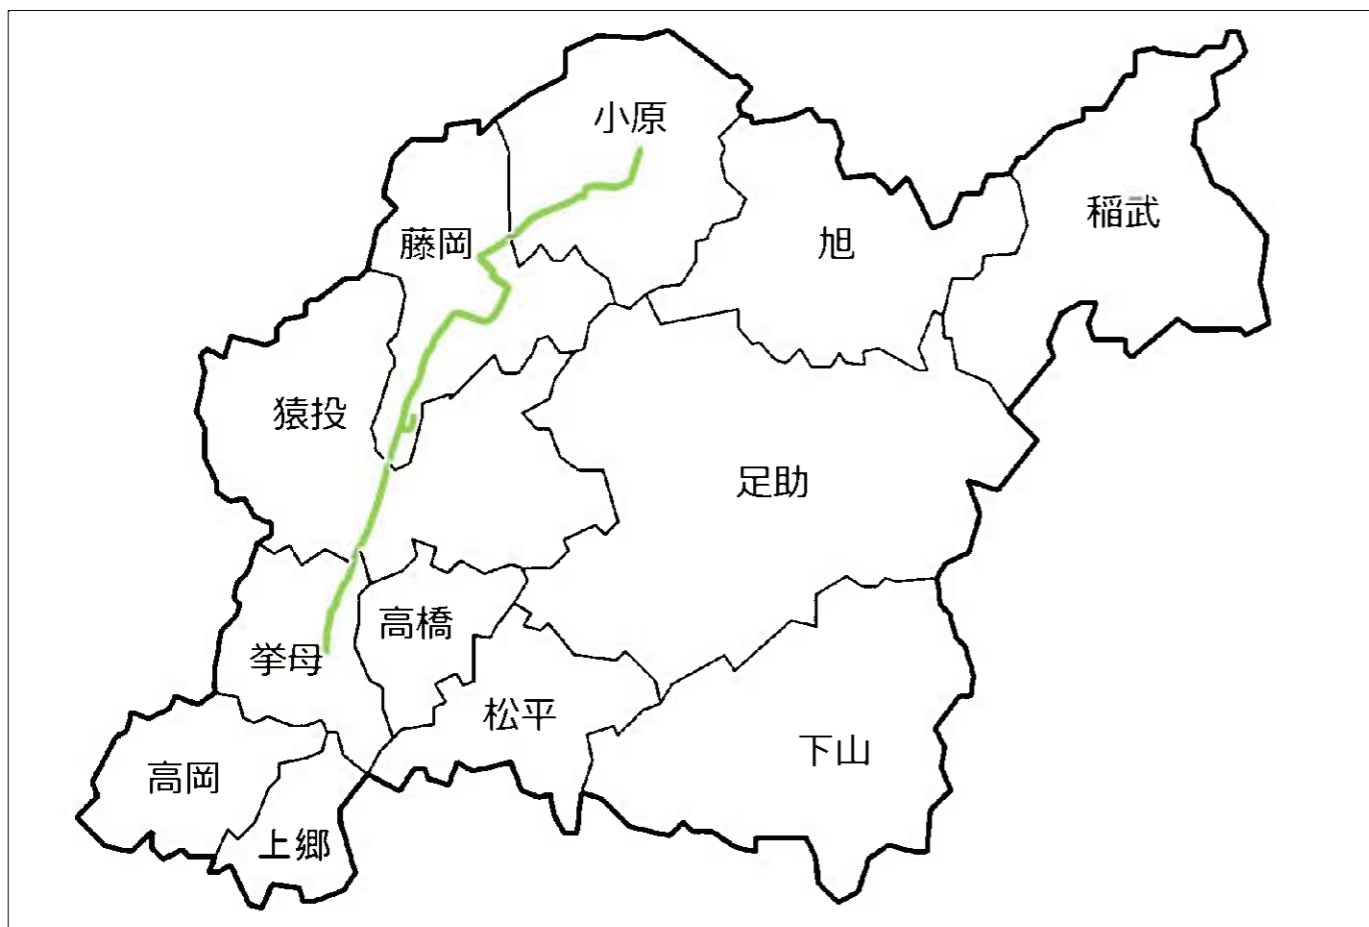

協議案件（１）①小原・豊田線の路線改編について（小原四季桜まつり対応）

1 協議内容

路線名	小原・豊田線
内容	期間限定ダイヤの設定
変更理由	『小原四季桜まつり』期間中、イベント会場周辺への輸送量を十分に確保することで観光対応と渋滞緩和及び周辺住民の生活交通を確保するため。
実施予定日	令和元年11月9日（土）～11月30日（土）
検討の経緯等	<ul style="list-style-type: none"> ・小原四季桜まつり実行委員会から要望あり。 ・関係自治区との調整済み。
協議事項	この協議内容について、お気付きの点があれば御助言をいただきたい。

2 路線位置図

3 路線基本情報

態 様	路線定期運行	
運行経路の概要	上仁木～小原大草～加茂丘高校前～飯野～深見～西中山～緑化センター（一部）～四郷～豊田市	
系 統	①豊田市－上仁木 ②豊田市－緑化センター－上仁木	
運行距離	①29.8km ②31.2km	
運行時間帯	午前5時台～午後10時台	
運 行 日	毎 日	
運行本数	平日	土休日
	【通常時】 25便	【通常時】 20便
	【イベント期間中】 30便 （延伸5便）	【イベント期間中】 25便 （延伸5便）
停留所数	43か所	
料金体系	基幹バス料金体系 料金（100円～600円）	
運行車両	≪藤岡・豊田線（西中山経由）共用≫ 路線バス仕様大型バス（ノンステップ） 5台 路線バス仕様中型バス（ノンステップ） 2台	
他路線との重複区間	【とよたおいでんバス】 木瀬口～豊田市（藤岡・豊田線（西中山経由）） 飯野～ふかみ台団地（藤岡・豊田（加納経由）） 喜多町四丁目～豊田市（豊田・渋谷線、旭・豊田線、土橋・豊田東環状線、稲武・足助線（快速いなぶ）、下山・豊田線） 【名鉄バス】 喜多町四丁目～豊田市（豊田東市内線） 久保町～豊田市（矢並線）	
運行事業者	名鉄バス株式会社 豊田営業所	
	住所：豊田市神田町2-10	電話：（0565）32-1371

4 路線概要図

番号	バス停名
1	上仁木
2	下仁木
3	永太郎
4	和紙のふるさと
5	市場口
6	小原大草
7	大坂
8	北篠平
9	蔵屋敷
10	寺平口
11	大平口
12	木瀬三箇口
13	木瀬中
14	木瀬口
15	加茂丘高校前
16	飯野
17	保健センター口
18	迫
19	深見
20	ふかみ台団地
21	上中山
22	西中山
23	後田
24	緑化センター
25	下中山
26	稲葉南
27	山の田
28	南山国際高校前
29	舞木
30	亀首
31	四郷山畑
32	四郷天道
33	四郷
34	上原
35	京町
36	梅坪町
37	梅坪駅
38	陣中町
39	陣中町1丁目
40	久保町
41	東豊田
42	喜多町4丁目
43	豊田市