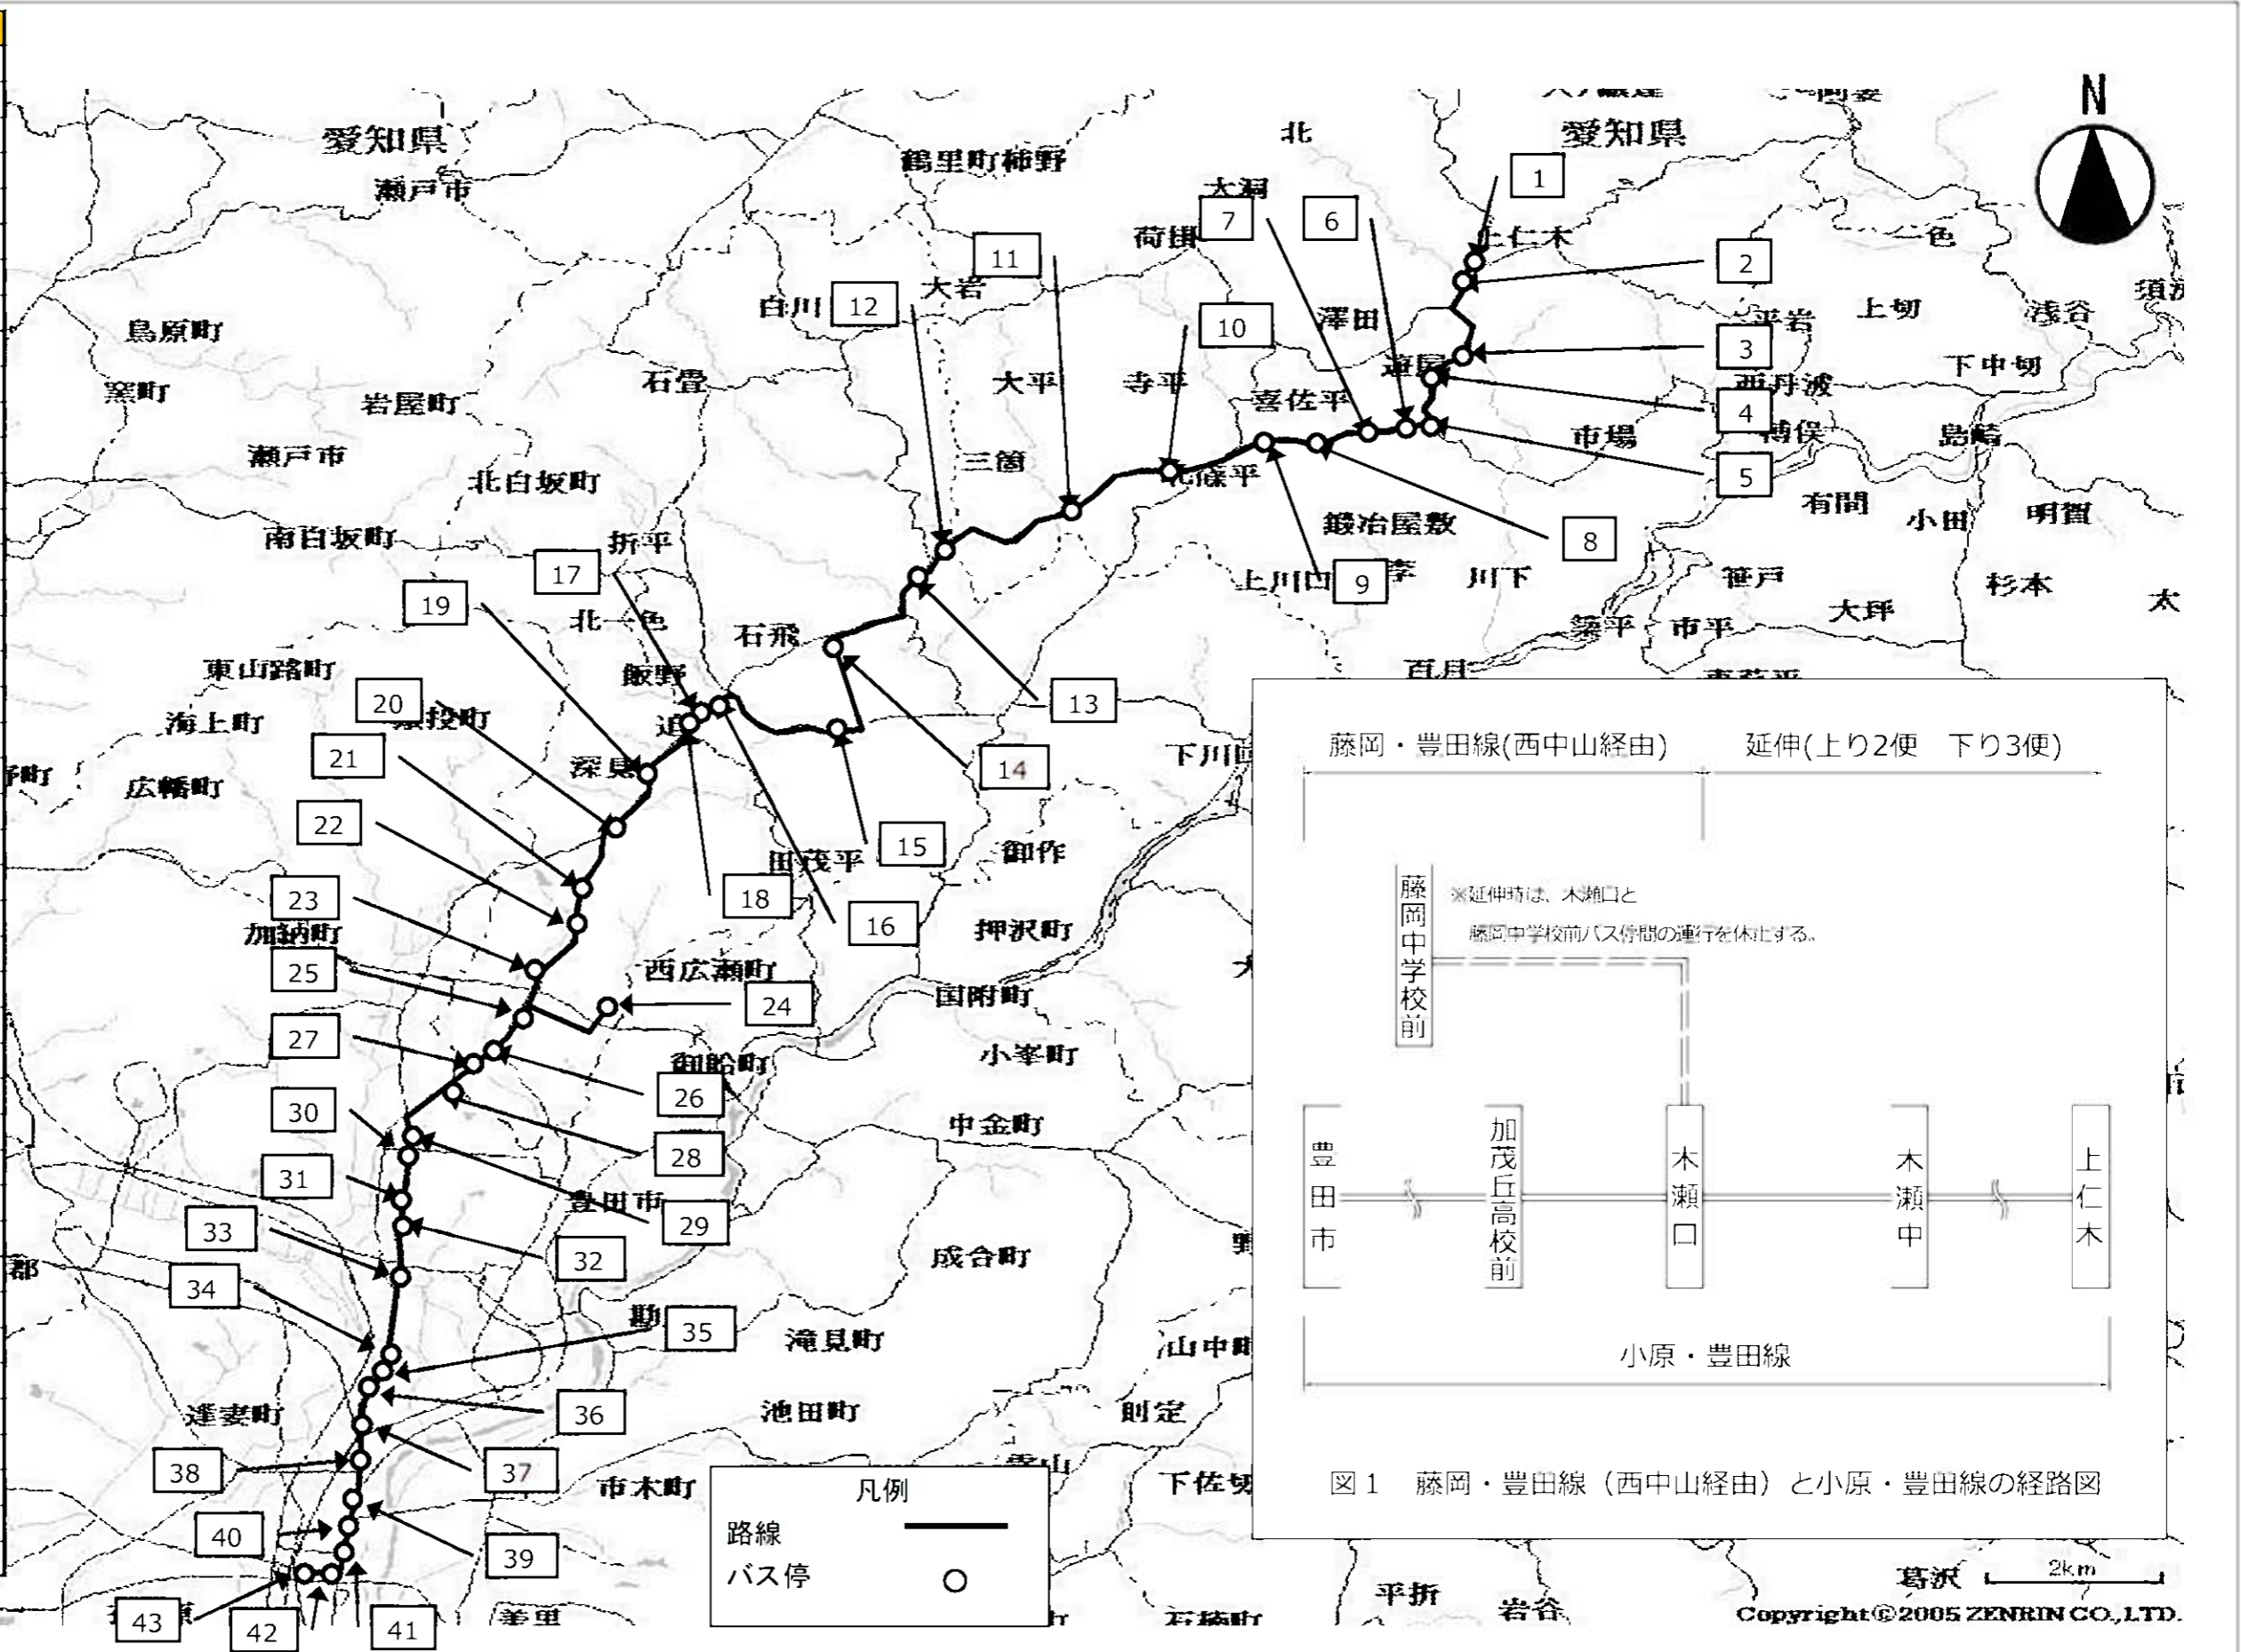

協議案件（１）①小原・豊田線の路線改編について（小原四季桜まつり対応）

1 協議内容

路線名	小原・豊田線
内容	期間限定ダイヤの設定
変更理由	『小原四季桜まつり』期間中、イベント会場周辺への輸送量を十分に確保することで観光対応と渋滞緩和及び周辺住民の生活交通を確保するため。
実施予定日	令和元年11月9日（土）～11月30日（土）
検討の経緯等	<ul style="list-style-type: none"> ・小原四季桜まつり実行委員会から要望あり。 ・関係自治区との調整済み。
協議事項	この協議内容について、お気付きの点があれば御助言をいただきたい。

2 路線位置図

3 路線基本情報

態 様	路線定期運行	
運行経路の概要	上仁木～小原大草～加茂丘高校前～飯野～深見～西中山～緑化センター（一部）～四郷～豊田市	
系 統	①豊田市－上仁木 ②豊田市－緑化センター－上仁木	
運行距離	①29.8km ②31.2km	
運行時間帯	午前5時台～午後10時台	
運 行 日	毎 日	
運行本数	平日	土休日
	【通常時】 25便	【通常時】 20便
	【イベント期間中】 30便 （延伸5便）	【イベント期間中】 25便 （延伸5便）
停留所数	43か所	
料金体系	基幹バス料金体系 料金（100円～600円）	
運行車両	≪藤岡・豊田線（西中山経由）共用≫ 路線バス仕様大型バス（ノンステップ） 5台 路線バス仕様中型バス（ノンステップ） 2台	
他路線との重複区間	【とよたおいでんバス】 木瀬口～豊田市（藤岡・豊田線（西中山経由）） 飯野～ふかみ台団地（藤岡・豊田（加納経由）） 喜多町四丁目～豊田市（豊田・渋谷線、旭・豊田線、土橋・豊田東環状線、稲武・足助線（快速いなぶ）、下山・豊田線） 【名鉄バス】 喜多町四丁目～豊田市（豊田東市内線） 久保町～豊田市（矢並線）	
運行事業者	名鉄バス株式会社 豊田営業所	
	住所：豊田市神田町2-10	電話：（0565）32-1371

4 路線概要図

番号	バス停名
1	上仁木
2	下仁木
3	永太郎
4	和紙のふるさと
5	市場口
6	小原大草
7	大坂
8	北篠平
9	蔵屋敷
10	寺平口
11	大平口
12	木瀬三箇口
13	木瀬中
14	木瀬口
15	加茂丘高校前
16	飯野
17	保健センター口
18	迫
19	深見
20	ふかみ台団地
21	上中山
22	西中山
23	後田
24	緑化センター
25	下中山
26	稲葉南
27	山の田
28	南山国際高校前
29	舞木
30	亀首
31	四郷山畑
32	四郷天道
33	四郷
34	上原
35	京町
36	梅坪町
37	梅坪駅
38	陣中町
39	陣中町1丁目
40	久保町
41	東豊田
42	喜多町4丁目
43	豊田市