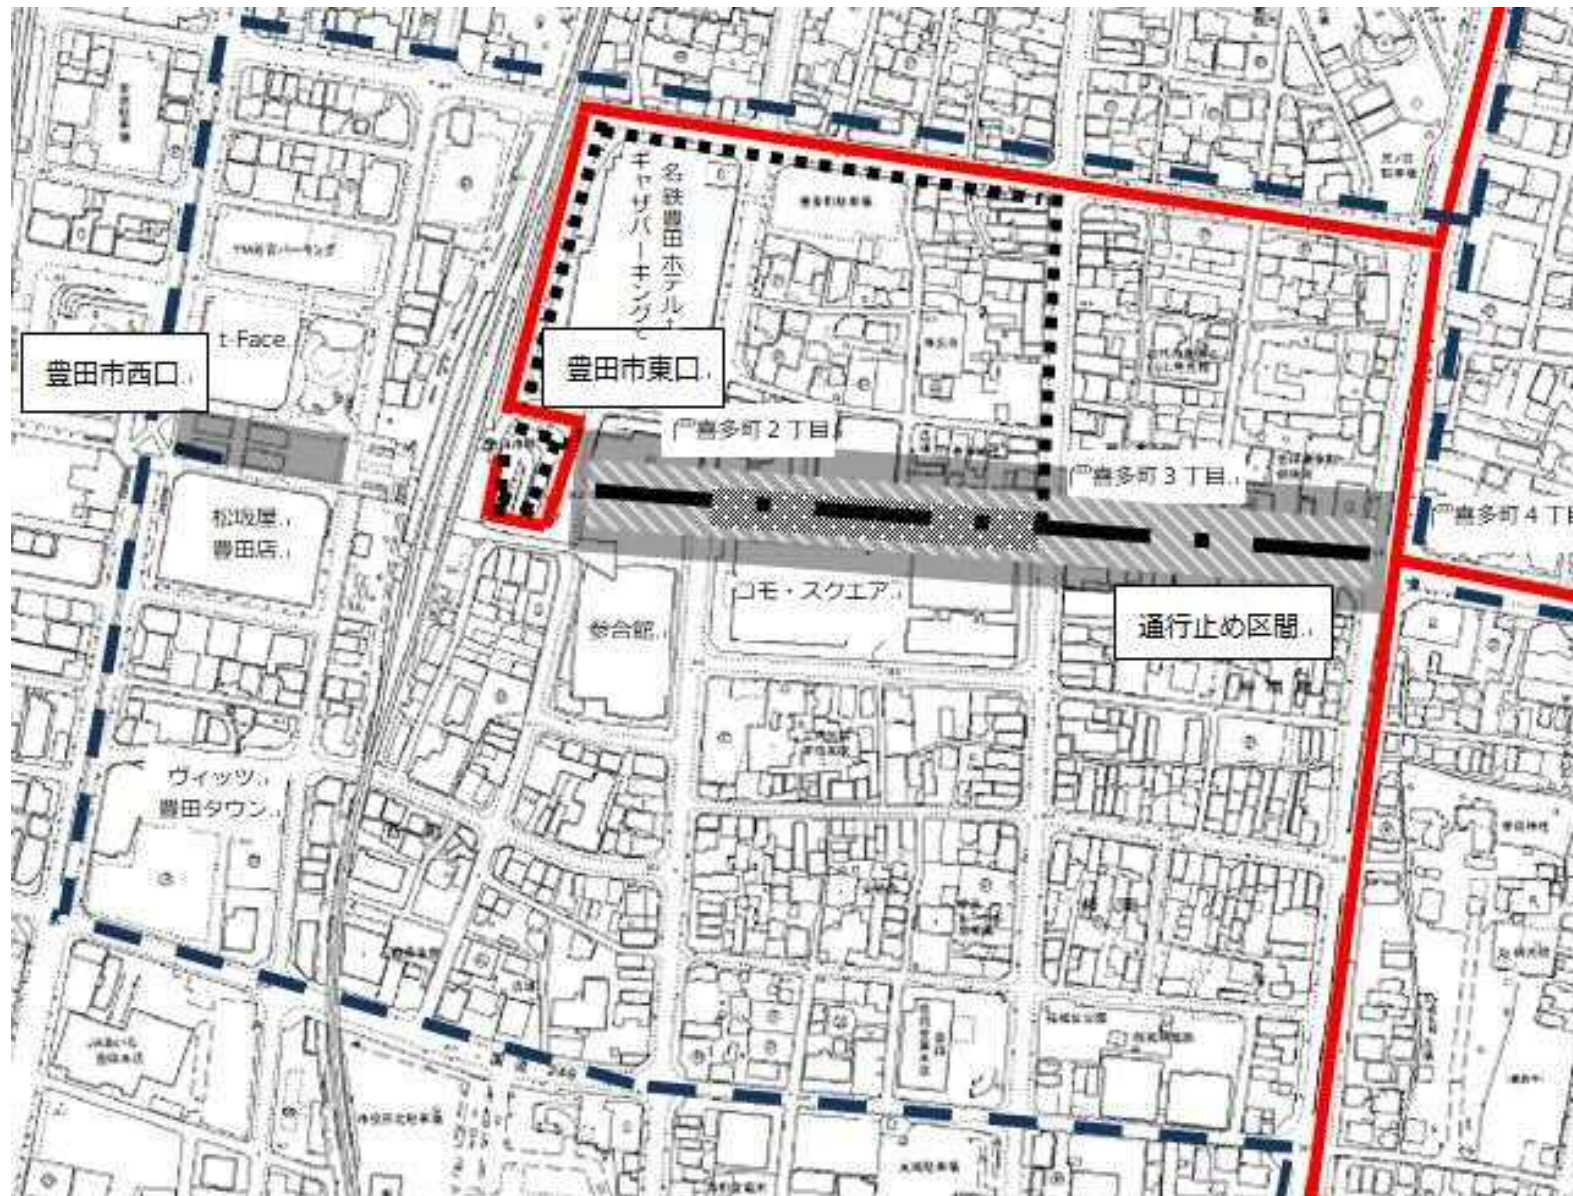

報告案件（4）とよたおいでんバス イベントに伴う迂回運行について

1 規制日時

| | | |
|------------------|-------------|--------------------------|
| (1) 令和元年5月26日(日) | 9:30~16:00 | ふれ愛フェスタ(実施済) |
| (2) 令和元年7月27日(土) | 16:30~21:30 | 豊田おいでんまつり(総踊り) |
| | 28日(日) | 同上(花火大会) |
| (3) 令和元年8月10日(土) | 12:00~20:00 | (仮称)サッカーを通じた防災×にぎわいモール企画 |

2 迂回及び規制内容

イベント名 : ふれ愛フェスタ、豊田おいでんまつり、(仮称)サッカーを通じた防災×にぎわいモール企画

- (1) ふれ愛フェスタ
——— のルート
- (2) 豊田おいでんまつり
- - - - - のルート
- (3) (仮称)サッカーを通じた防災×にぎわいモール企画
⋯⋯⋯ のルート
- ※ - · - 本来のルート
- ふれ愛フェスタ規制区間
- 豊田おいでんまつり規制区間
- (仮称)サッカーを通じた防災×にぎわいモール規制区間