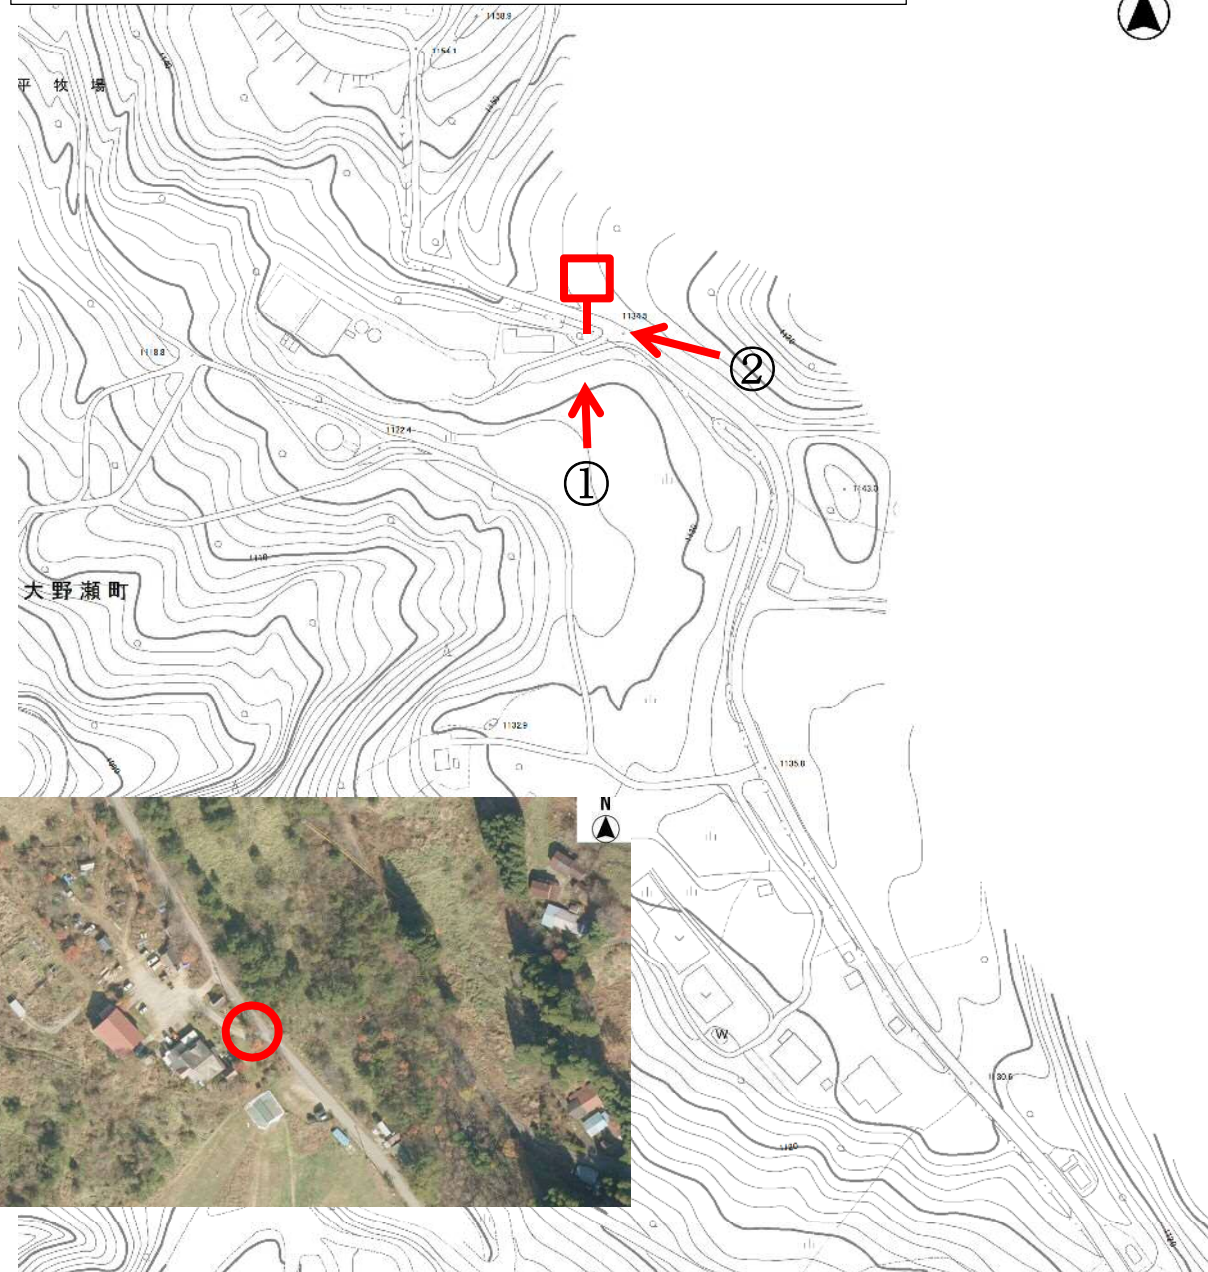

いけがたいら
115池ヶ平 バス停新設 (豊田市大野瀬町池ヶ平)