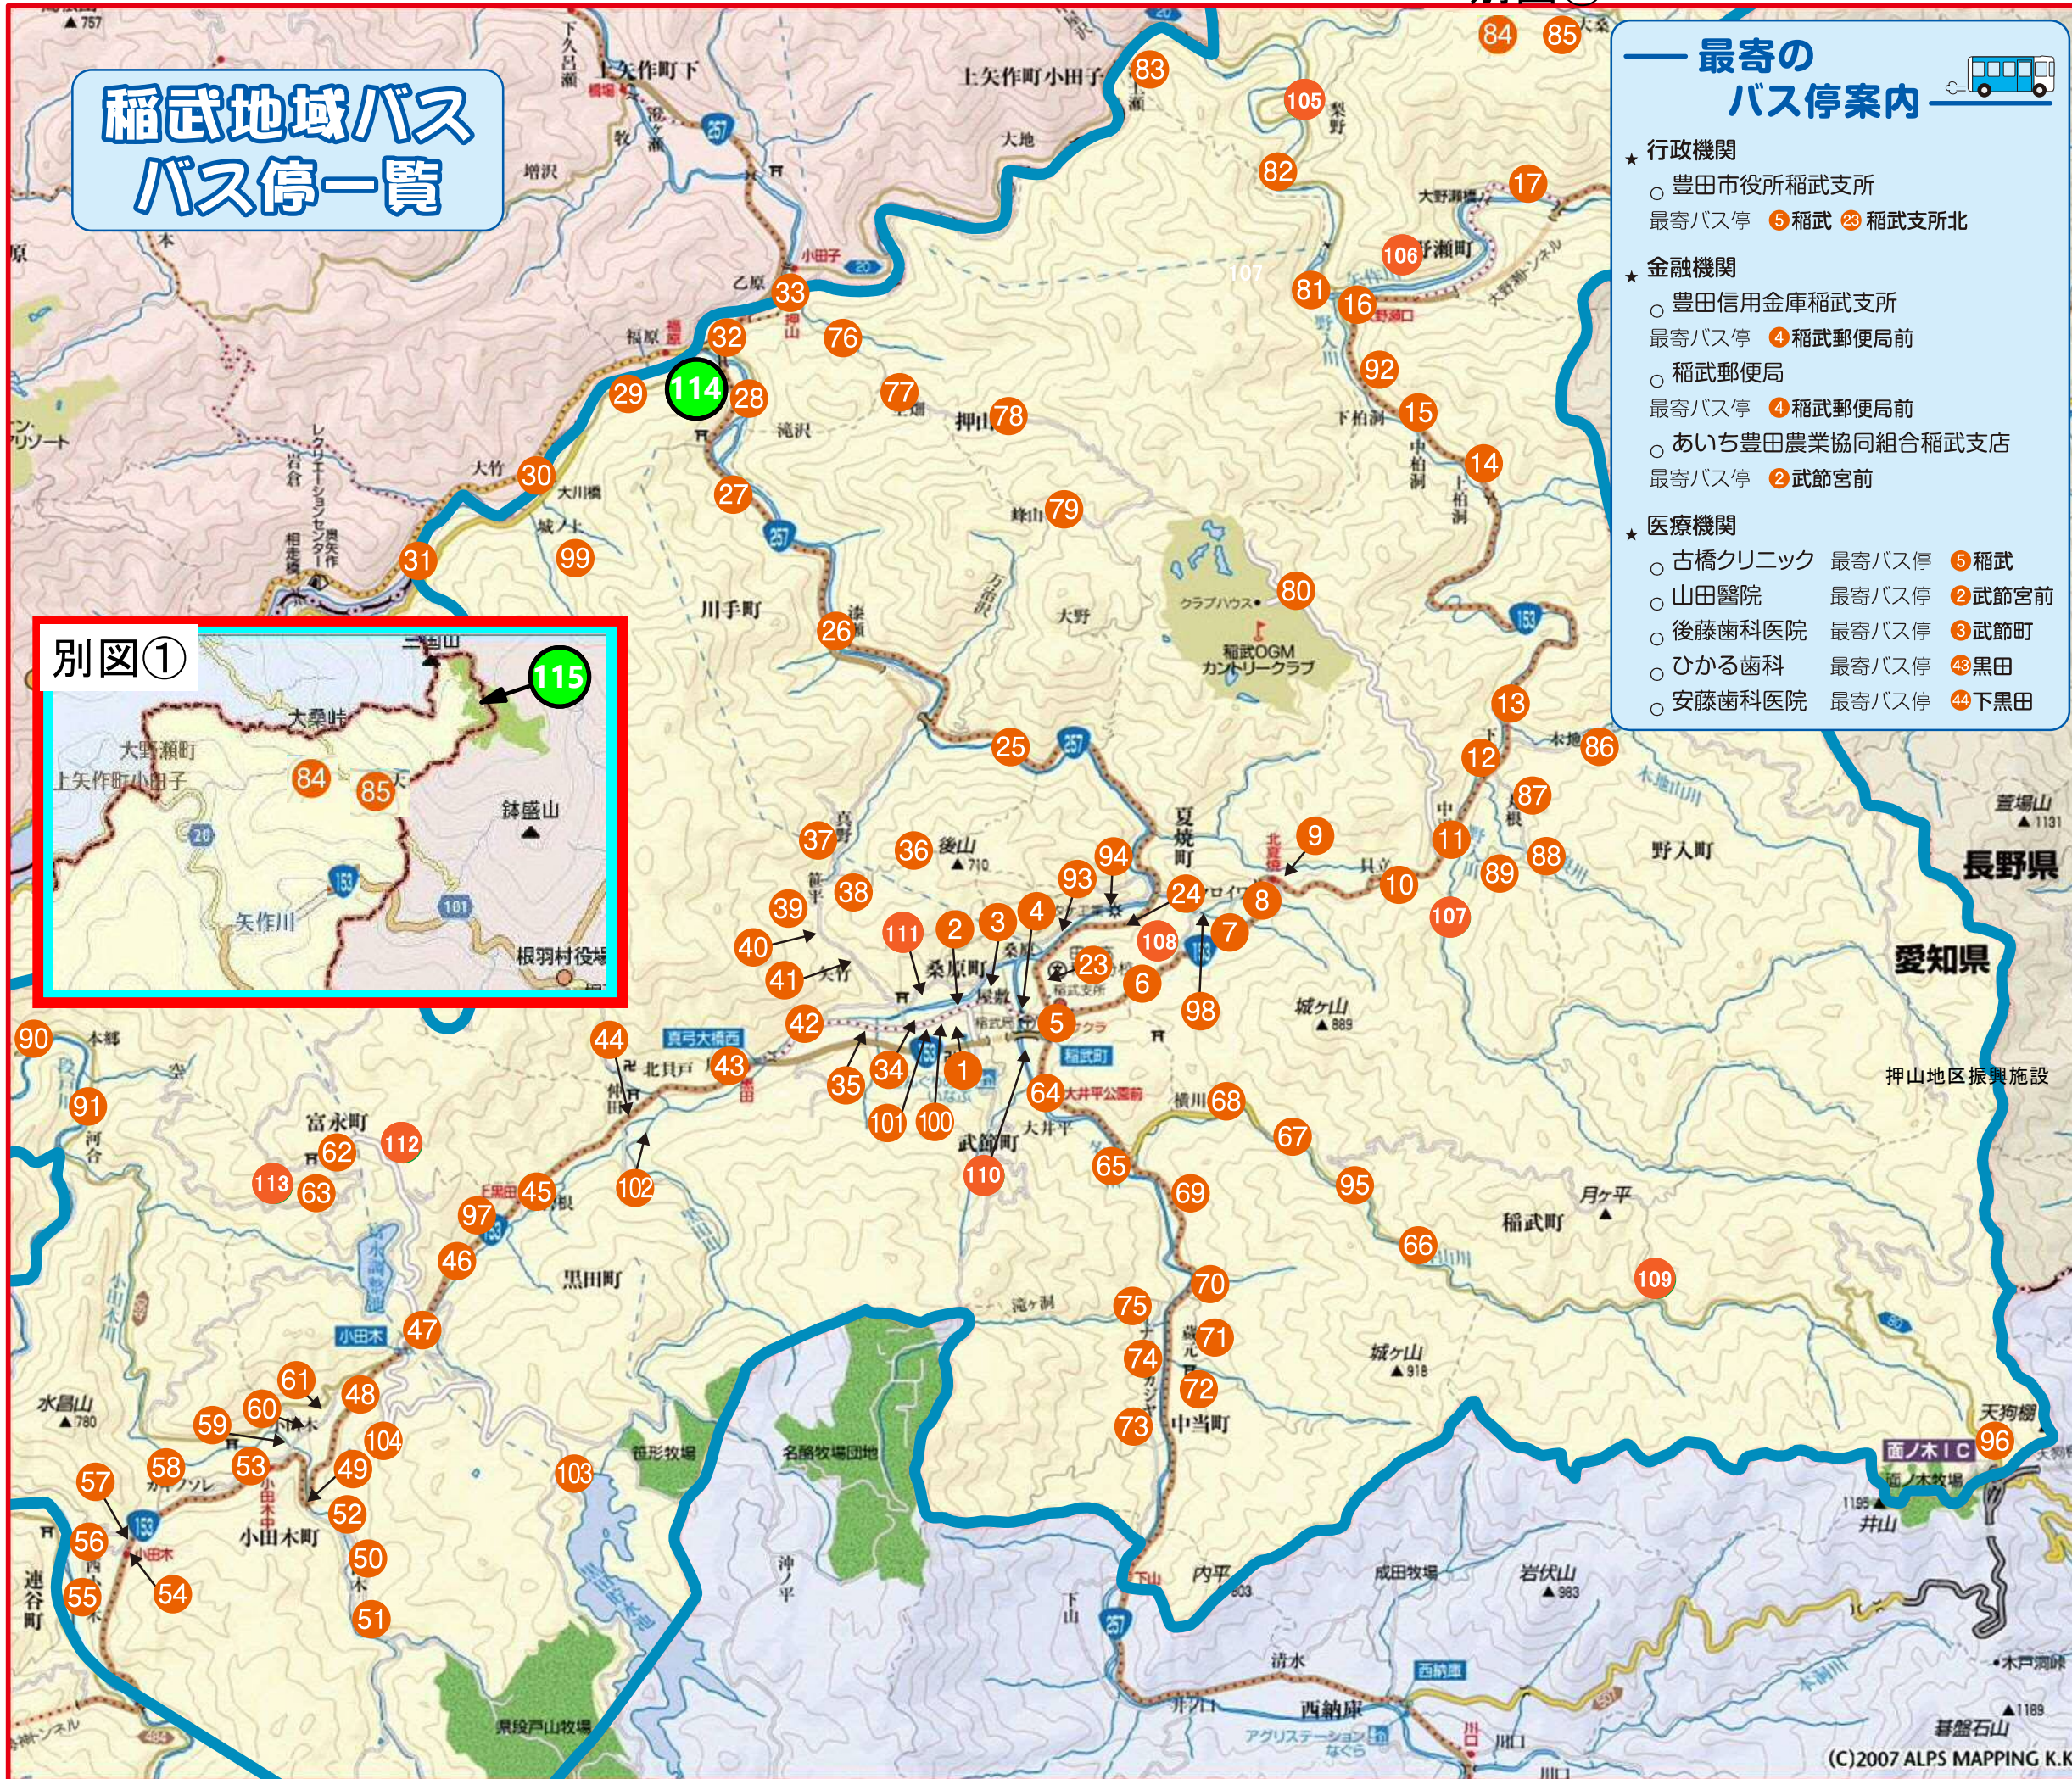

報告案件（1）④稲武地域バス（区域運行）の路線改編について

1 報告内容

路線名	稲武地域バス（どんぐりバス）
内容	バス停の新設 2か所 新規バス停「池ヶ平」 ^{いけがたいら} （大野瀬町池ヶ平）運行期間限定：4月～11月 「押山地区振興施設」（押山町ススベ）
変更理由	バス停を適正配置し、利用者の利便性を向上させるため。
実施日	令和元年6月1日（土）
検討の経緯等	<ul style="list-style-type: none"> ・自治区からの要望により、稲武地域生活交通利用促進協議会で協議決定。 ・バス停「114 押山地区振興施設」は市有地、「115池ヶ平」^{いけがたいら}は私有地に設置。 ・土地所有者、地域住民と調整済み。

2 路線位置図

3 路線基本情報

態 様	区域運行	
運行経路の概要	稲武地区内区域（一部旭地区田津原町含む）	
運行距離	—	
運行時間帯	午前6時～午後5時まで	
運 行 日	月・水・金曜日 ※小中学校開校日は月曜から金曜日運行 ※8月13日～15日、12月29日～1月3日は運休	
運行本数	平日	土休日
	電話予約による （前日午後5時までに予約）	—
停留所数	稲武地区内 106か所→108か所	旭地区田津原町 2か所
料金体系	地域バス運賃体系 1乗車200円	
運行車両	10人乗りワゴン車 1台(9座席)	
他路線との重複区間	【とよたおいでんバス】 ・どんぐりの湯前～小田木（稲武・足助線） 【設楽町営バス】 ・どんぐりの湯前～横川 【恵那市自主運行バス】 ・押山西～押山	
運行事業者	事業所名：豊栄交通株式会社 稲武営業所	
	住所：豊田市稲武町寺下12-6	電話：(0565) 82-3690

稲武地域バス バス停一覽

最寄の バス停案内

★ 行政機関

- 豊田市役所稲武支所
最寄バス停 5 稲武 23 稲武支所北

★ 金融機関

- 豊田信用金庫稲武支所
最寄バス停 4 稲武郵便局前

○ 稲武郵便局

- 最寄バス停 4 稲武郵便局前

○ あいち豊田農業協同組合稲武支店

- 最寄バス停 2 武節宮前

★ 医療機関

- 古橋クリニック 最寄バス停 5 稲武
- 山田醫院 最寄バス停 2 武節宮前
- 後藤歯科医院 最寄バス停 3 武節町
- ひかる歯科 最寄バス停 43 黒田
- 安藤歯科医院 最寄バス停 44 下黒田

別図①

稲武町	黒田町
4 稲武郵便局前	43 黒田
5 稲武	44 下黒田
23 稲武支所北	45 上黒田
64 大井平公園	46 北水別
65 横川	47 水別広場
66 井山	97 上ヶ平
67 馬野	102 グループホーム稲武の家
68 カンバヤケ	103 黒田ダム
95 横川入	桑原町
96 面ノ木園地	24 中山形
109 材木ヱノカミリ登山口	34 中学校前
大野瀬町	35 笹平口
14 上柏洞	93 梶畑住宅
15 柏洞	94 山形
92 下柏洞	100 福祉センター
16 大野瀬口	101 はーばす前
17 上郷	111 稲武体育館前
81 大野瀬大橋	御所貝津町
82 梨野	36 九沢
83 河上瀬	37 ゾウザ
84 イヤシキ	38 向田
85 大桑	39 シマソラ
105 梨野不動滝	40 地蔵峠
106 大安寺前	41 竹ノ腰
115 池ヶ平	42 御所貝津
押山町	富永町
32 押山西	62 神明神社下
33 押山	63 富永集会所西
76 的場	112 野外学習センター
77 上平	113 柿田河
78 上川入	中当町
79 峰山	69 中当
114 押山地区振興施設	70 中当
小田木町	71 井ノ上
48 水別	72 ツヂ
49 高田木	73 桜ノ木
50 道バタ	74 イナバ
51 ミタ洞	75 原
52 下貝戸	夏焼町
53 小田木中	6 夏焼温泉口
54 小田木	7 夏焼
55 常盤橋	8 上夏焼
56 西組集会所	9 北夏焼
57 山田屋	25 東尾
58 ヨコテ	80 稲武カントリー
59 小田木橋	98 アライ
60 シモヤ	108 夏焼グラウンド前
61 モチ洗い場	野入町
104 タカドヤ湿地	10 貝立
川手町	11 上野入
26 漆瀬	12 野入
27 フラゾリ	13 下野入
28 川手	86 乗越
29 シタシロ	87 丸根
30 大川橋	88 辻屋
31 シシナド	89 向山
99 シロノ上	107 井ノ入登山口
田津原町	武節町
90 田津原	1 どんぐりの湯前
91 田津原河合	2 武節宮前
	3 武節町
	110 ホテル岡田屋前