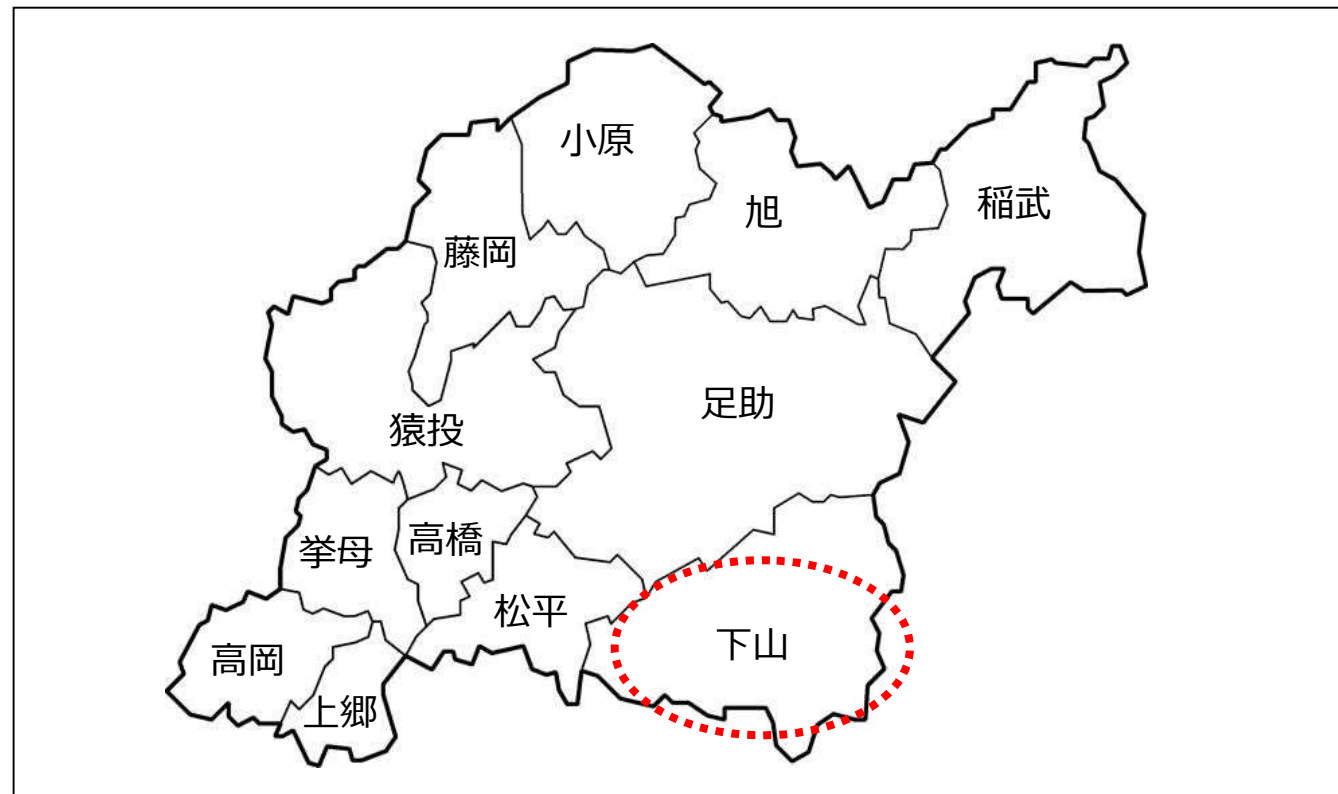

# 報告案件（1）③下山地域バス（区域運行）の路線改編について

## 1 報告内容

路線名	下山地域バス（しもやまバス）
内容	バス停の移設「神殿笹ヶ田和（かんののささがたわ）」 バス停の新設「栃立向貝戸（とちだちむかいかいと）」
変更理由	バス停を適正配置し、利用者の利便性を向上させるため。
実施日	移設 平成31年4月12日（金） 神殿笹ヶ田和 新設 令和元年 6月3日（月） 栃立向貝戸
検討の経緯等	<ul style="list-style-type: none"> <li>・地域住民からの要望により、しもやまバス利用促進協議会で協議し、決定。</li> <li>・バス停は、豊田市道脇に設置。</li> <li>・交通管理者（警察）、土地所有者、道路管理者、地域住民と調整済み。</li> </ul> ※運賃の変更は無し。

## 2 路線位置図

## 3 路線基本情報

態 様	区域運行	
運行経路の概要	豊田市下山地区内	
運行距離	—	
運行時間帯	午前6時～午後8時	
運 行 日	月～金曜日（12月29日から1月3日は運休）	
運行本数	—	
停留所数	178か所 → 179か所	
料金体系	地域バス運賃体系 1乗車200円	
運行車両	10人乗りワゴン車（乗客用座席数：9） 2台	
他路線との重複区間	【とよたおいでんバス】 大沼～切二木（下山・豊田線） 【名鉄バス】 大沼～下山口（大沼線）	
運行事業者	株式会社西三交通	
	住所：豊田市羽布町金山29番地	電話：（0565）90-3424