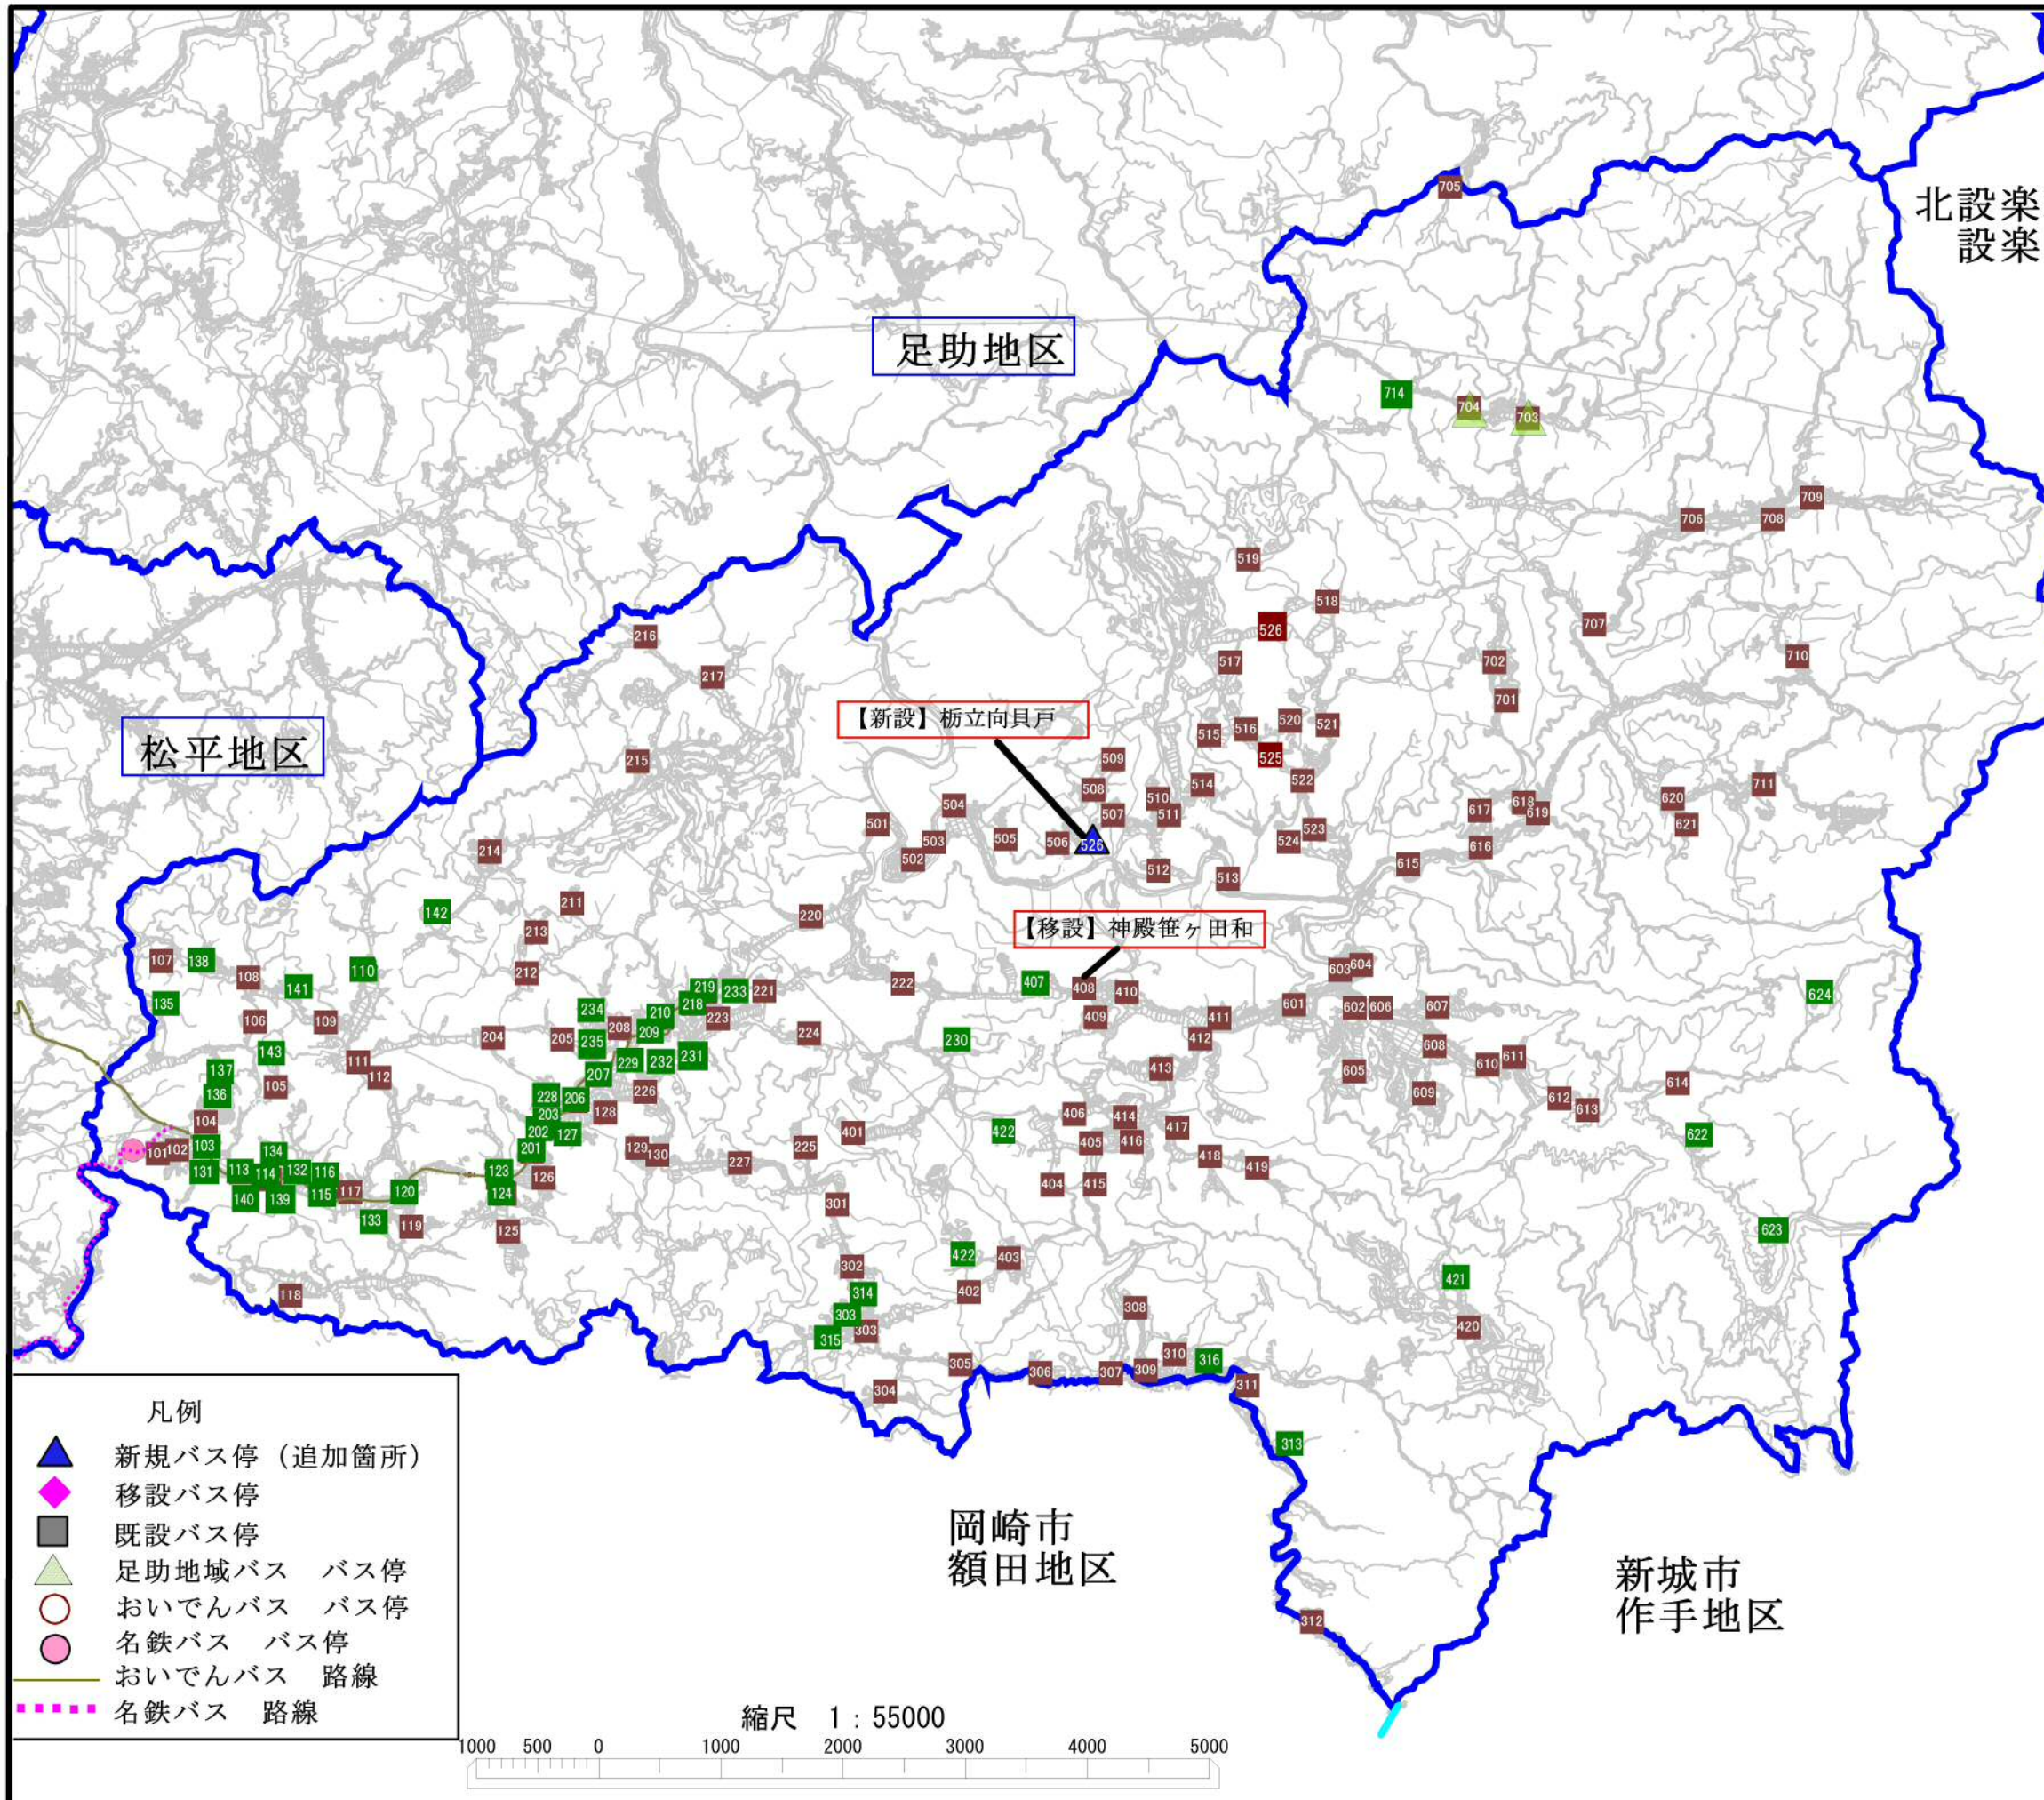

路線概要図

番号	バス停名	番号	バス停名
101	日影下	401	小松野由ヶ入
102	日影上	402	小松野向田
103	切二木バス停前	403	小松野宮下
104	西ノ入団地集会所前	404	和合岩倉
105	新桜平団地口	405	和合北山
106	岩波美団地口	406	和合石ノ塔
107	ういす団地口	407	日折西
108	花三集会所前	408	神殿笹ヶ田和
109	花沢芦原	409	まどいの丘
110	花沢2組集会所	410	神殿中切
111	花沢東松本	411	ライスセンター前
112	花沢柳本	412	神殿新井
113	花沢八マイバ	413	神殿萩島
114	花沢柵口	414	和合集会所
115	花五コミュニティ前	415	和合オノ神
116	花沢団地西	416	和合日影
117	花沢団地東	417	和合和沢
118	蕪木集会所	418	和合酒屋
119	下山田代西上団地	419	和合山口
120	花山学校下	420	パイロット
123	吉和岐	421	下山パークパーク
124	嶋集会所前	422	小松野団地前
125	長照寺前	423	しもやまわくわくファーム
126	市場憩の家	501	平瀬築瀬
127	下山田代入	502	平瀬憩の家
128	田折	503	平瀬セナ
129	田折折地洞	504	田平沢成瀬
130	川合業務店前	505	お茶工場前
131	美容室ソレイユ	506	高福寺
132	ヘアサロンかんのう	507	澤井商店前
133	花山小学校	508	田平沢森越
134	秀研屋	509	田平沢日隠
135	妙薬寺休み茶屋	510	立岩社端
136	西ノ入団地	511	広域農道辻
137	柳ヶ入団地	512	立岩杓子沢
138	花沢鳥下	513	立岩ヒジガミ
139	テリ-花沢店	514	立岩峰河
140	東豊工業	515	東大林上半
141	花沢平岩	516	東大林西洞
142	花沢名牛尻	517	東大林花ノ木
143	桜平団地	518	東大林大田
201	狹野南科	519	三河高原キャンプ村
202	Aコープ下山店	520	東大林岩本
203	下山クリニック	521	東大林桑原
204	大沼乗越	522	東大林集会所前
205	大沼広畑	523	東大林本人
206	下山の里	524	東大林浪松
207	サークルK下山	525	東大林中古田
208	下山中学校下	526	栃立向貝戸
209	下山交流館	601	大桑
210	高橋医院	602	バケ丘小学校
211	大洞団地	603	東部こども園
212	大沼芦ヶ入	604	光昭寺下
213	さつき台団地	605	羽布小松沢
214	大沼名牛	606	山遊里
215	大沼切山	607	羽布大日掛
216	大沼大伏	608	羽布集会所
217	大沼石工門殿	609	羽布大石
218	大沼	610	かじか苑
219	近藤商店	611	香恋の館
220	梶集会所	612	三河湖観光センター
221	大沼住宅	613	三河湖・うなぎの三河
222	大畑集会所	614	腰掛山荘
223	大沼鳥屋	615	野原西畑
224	大沼蔵廻	616	野原集会所前
225	大沼刈安	617	野原上ヶ井
226	大沼1組集会所	618	野原田中
227	大沼七ツ石	619	野原田中口
228	オンリーワン	620	野原吉平
229	澤組	621	野原辰ノ本
230	大沼高儘	622	やまびこ
231	大沼鳥下	623	三河湖園地
232	大沼大官屋敷	624	山根家
233	大沼自治会集会所	701	高野柳
234	下山中学校上	702	高野前田
235	大沼小学校	703	梨野上
301	蘭下海道	704	梨野下
302	蘭大下	705	梨野田ノ尻
303	蘭つし屋	706	阿蔵下
304	蘭新田	707	保殿
306	黒坂柱縄手	708	阿蔵中
307	黒坂沼	709	阿蔵上
308	黒坂下田	710	宇連野本郷
309	黒坂集会所	711	宇連野方形
310	黒坂羽根坂	712	下山の森
311	黒坂大空	713	阿蔵石原
312	黒坂下切	714	梨野大下り
313	黒坂大空南	715	エルミオーレ
314	蘭川原田		
315	蘭平岩		
316	黒坂栗下		

1. 凡例
2. ▲ 新規バス停 (追加箇所)
   - 移設バス停
   - 既設バス停
   - ▲ 足助地域バス バス停
   - おいでんバス バス停
   - 名鉄バス バス停
   - おいでんバス 路線
   - 名鉄バス 路線