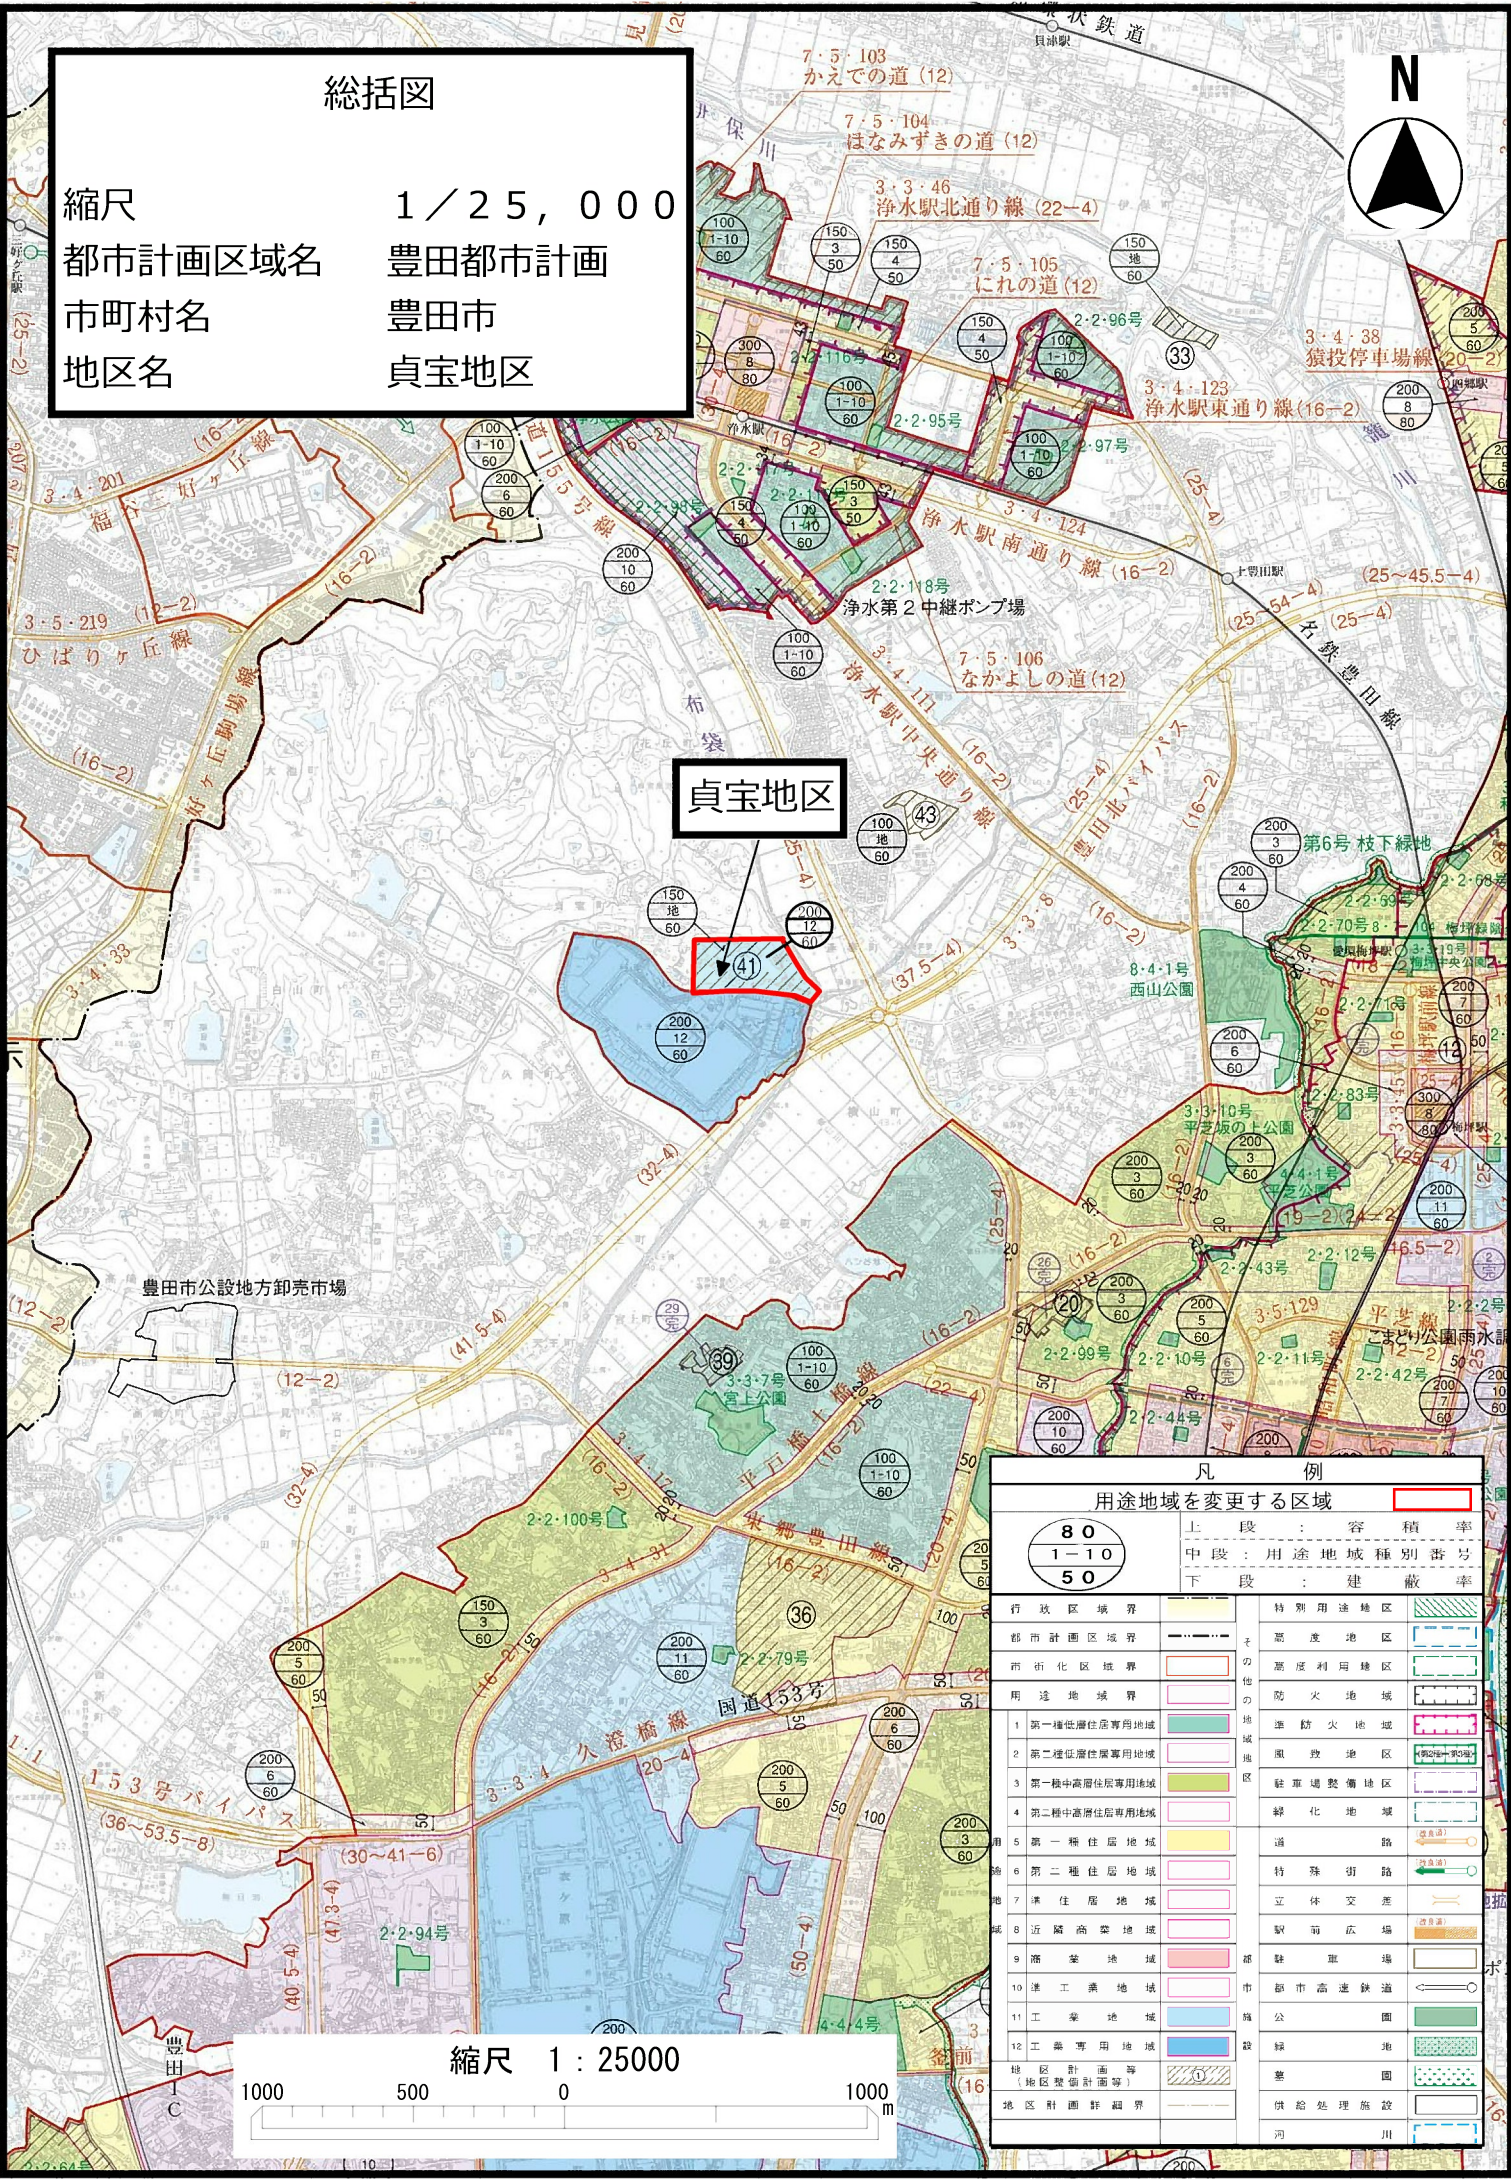

# 総括図

縮尺 1 / 25,000  
 都市計画区域名 豊田都市計画  
 市町村名 豊田市  
 地区名 貞宝地区

**貞宝地区**

豊田市公設地方卸売市場

凡 例		用途地域を変更する区域	
80	上 段 : 容 積 率		
1-10	中段 : 用途地域種別番号		
50	下 段 : 建 蔽 率		
行政区域界		特別用途地区	
都市計画区域界		高度地区	
市街化区域界		高度利用地区	
用途地域界		防火地域	
1 第一種低層住居専用地域		消防地域	
2 第二種低層住居専用地域		風致地区	
3 第一種中高層住居専用地域		駐車場整備地区	
4 第二種中高層住居専用地域		緑化地域	
5 第一種住居地域		通 路	
6 第二種住居地域		特殊街路	
7 準住居地域		立体交差	
8 近隣商業地域		駅前広場	
9 商業地域		駅前車庫	
10 準工業地域		都市高速鉄道	
11 工業地域		城 公 園	
12 工業専用地域		設 緑	
地区計画等 (地区整備計画等)		整 園	
地区計画詳細界		烘乾処理施設	
		河 川	

縮尺 1 : 25000