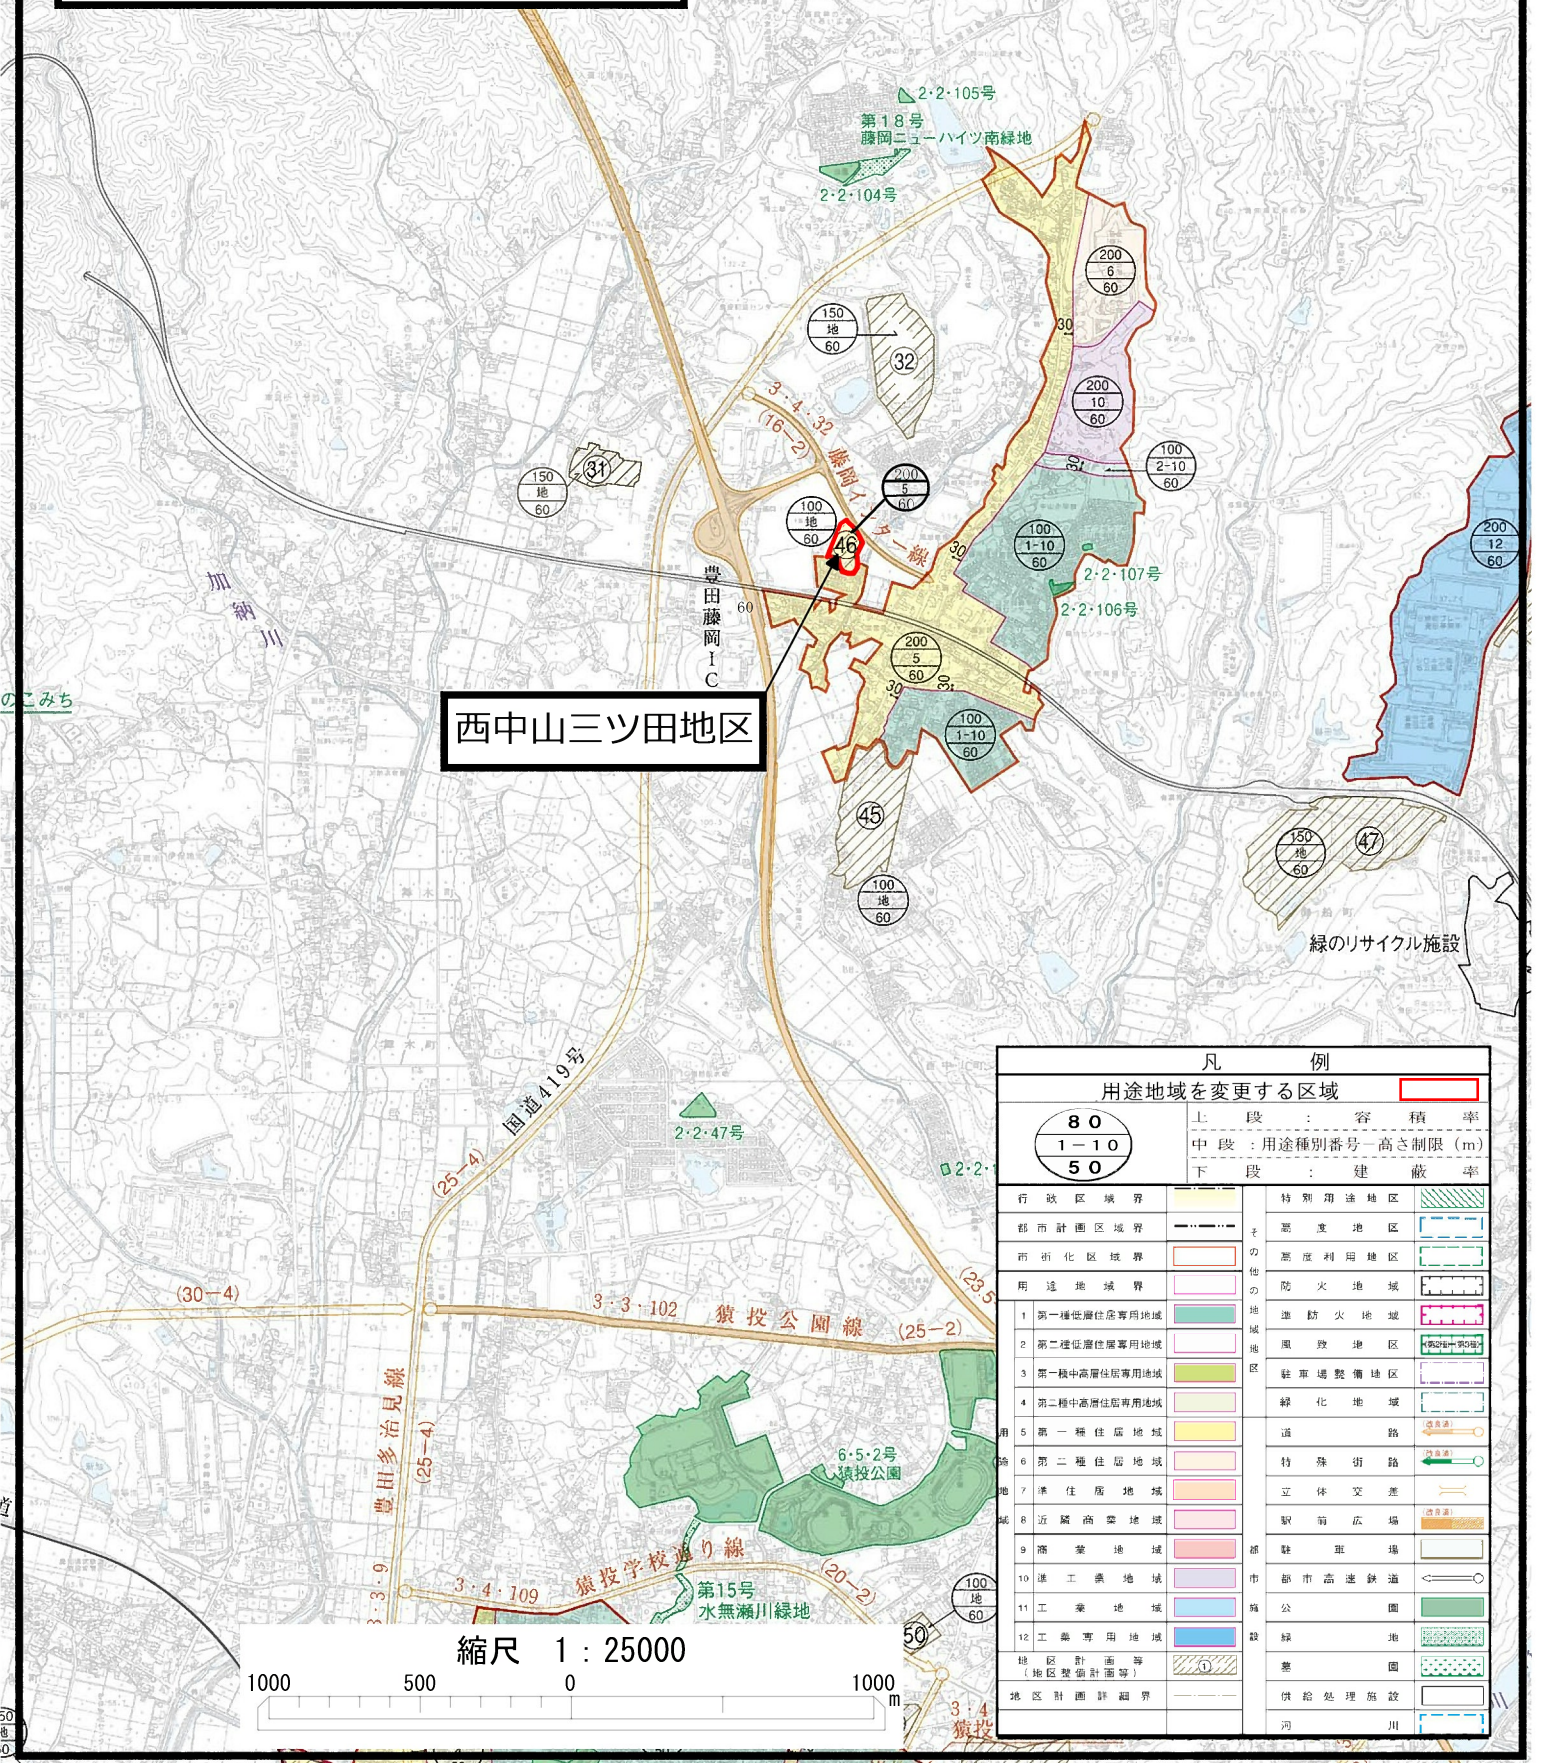

総括図

縮尺 1 / 25, 000
 都市計画区域名 豊田都市計画
 市町村名 豊田市
 地区名 西中山三ツ田地区

西中山三ツ田地区

凡 例	
用途地域を変更する区域	
	上 段 : 容 積 率
	中 段 : 用途種別番号・高さ制限 (m)
	下 段 : 建 蔽 率
行政区域境界	特別用途地域
都市計画区域境界	悪変地域
市街化区域境界	悪悪利用地域
用途地域界	防火地域
1 第一種低層住居専用地域	進防火地域
2 第二種低層住居専用地域	風致地域
3 第一種中高層住居専用地域	駐車場整備地域
4 第二種中高層住居専用地域	緑化地域
5 第一種住居地域	道
6 第二種住居地域	特殊街路
7 準住居地域	立体交差
8 近隣商業地域	駅前広場
9 商業地域	駐車場
10 準工業地域	都市高速鉄道
11 工業地域	緑 地
12 工業専用地域	設 地
地区計画等 (地区整備計画等)	整 地
地区計画詳細界	供給処理施設
	河 川

縮尺 1 : 25000
 1000 500 0 1000 m