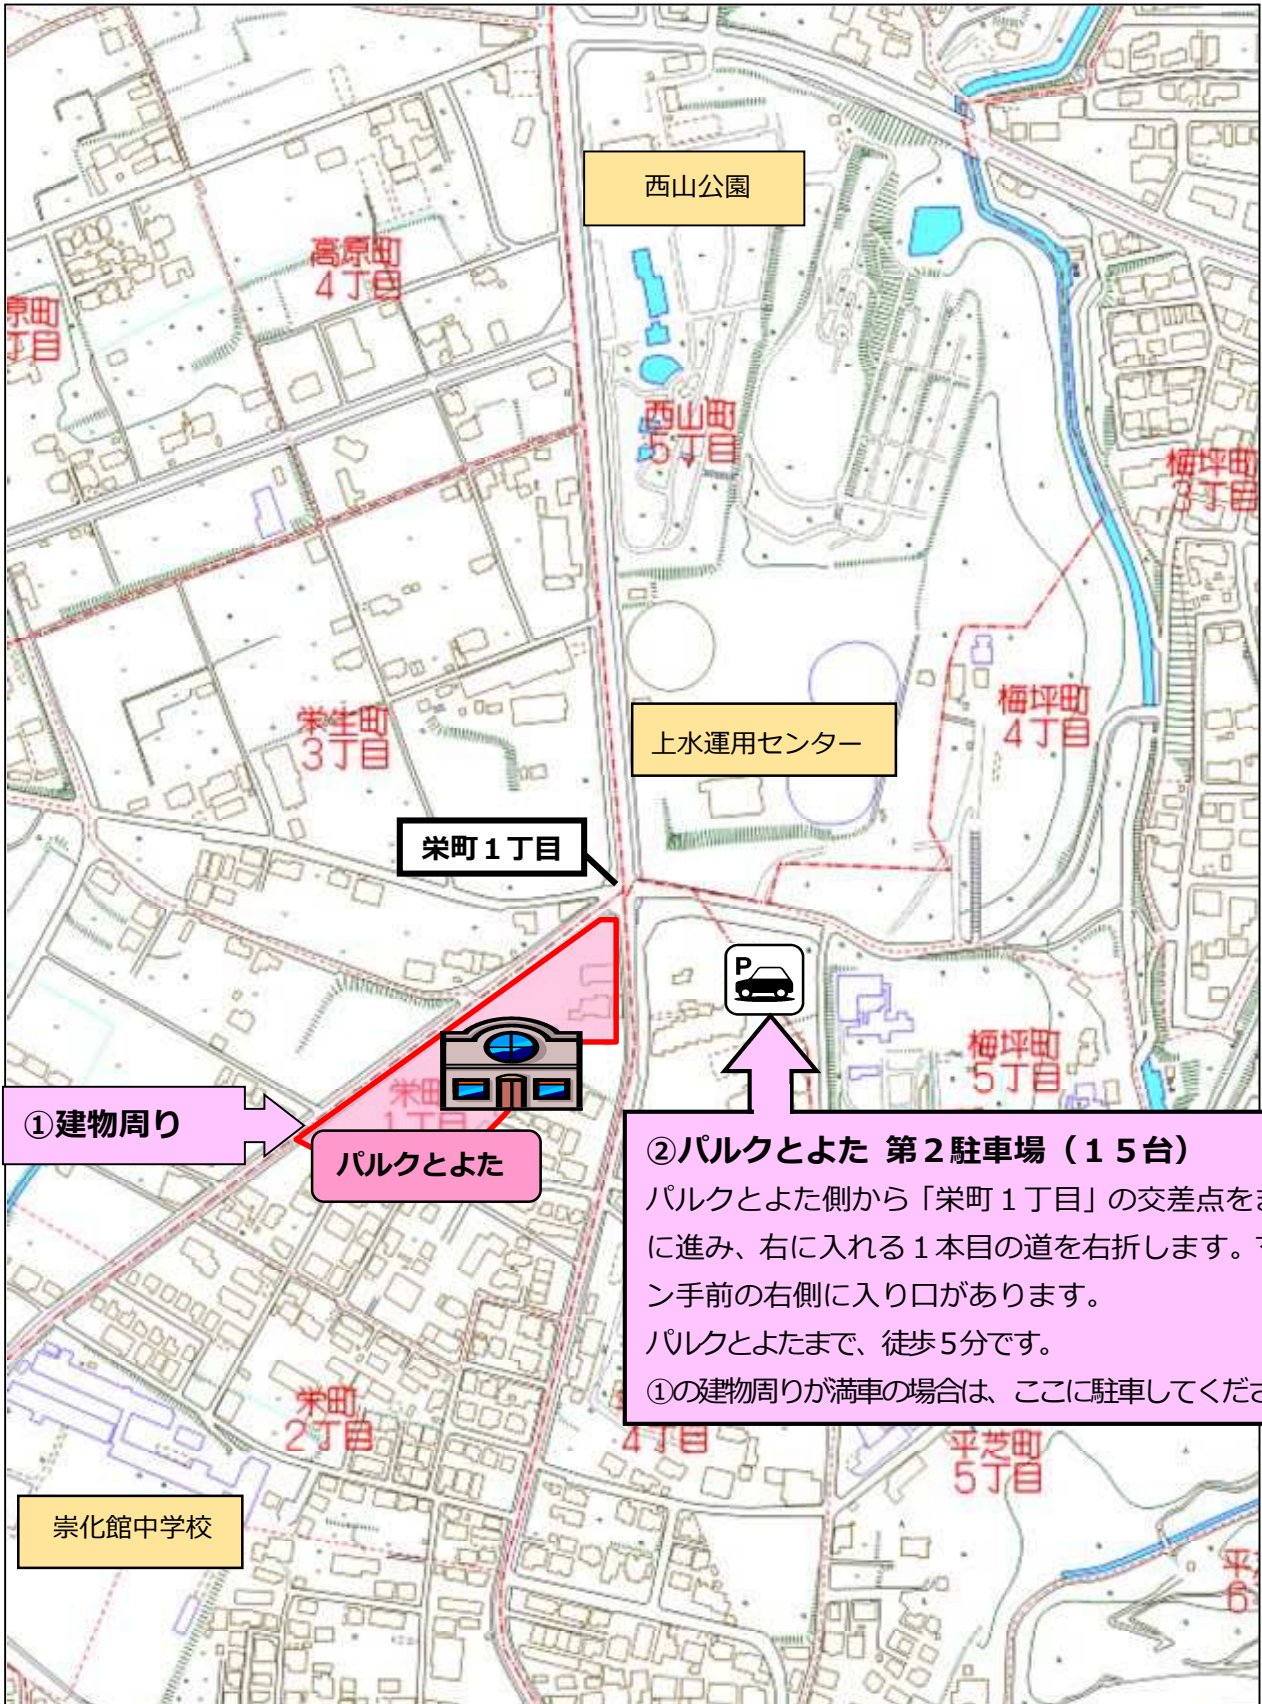

パルクとよた 会場・駐車場案内図

豊田市栄町1丁目7番地1

パルクとよた（豊田市青少年相談センター）

N

①建物周り

パルクとよた

②パルクとよた 第2駐車場 (15台)

パルクとよた側から「栄町1丁目」の交差点をまっすぐに進み、右に入れる1本目の道を右折します。マンション手前の右側に入りがります。

パルクとよたまで、徒歩5分です。

①の建物周りが満車の場合は、ここに駐車してください。

崇化館中学校