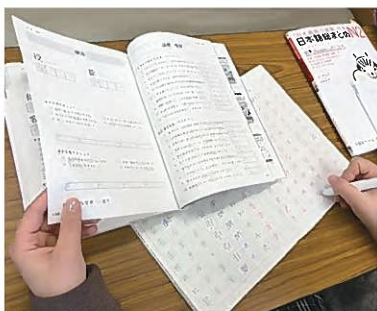

ないよう
内容

- 漢字
- ていねいな会話
- 日本での働き方
- N3 以上の日本語
- 仕事の見学・体験

きょうしつ ばしょ
教室の場所

とよた こうとうしょくぎょうくねんこう
豊田高等職業訓練校
じゅうしょ とよたしじんなちやう
住所 豊田市陣中町 1-22-2
とよたしえき とほ ふん
※豊田市駅から徒歩 15分

といあわ もうしこ
問合せ・申込み

NPO 法人 **NPO 法人トルシーダ**
090-6462-3867 (日本語)
080-3283-2395 (ポルトガル語)

しゅざい とよた し さんぎょうしんこうか
主催 豊田市ものづくり産業振興課
じゅたく ほうじん
受託 NPO 法人トルシーダ