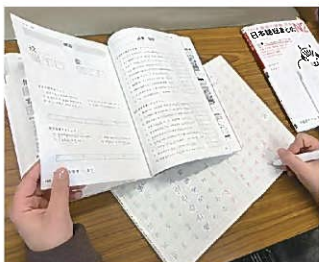

Vamos ensinar o japonês para trabalho.

Conteúdo

- kanji
- conversação polida
- Como trabalhar no Japão
- japonês acima do nível N3
- experiências e visitas em empresas