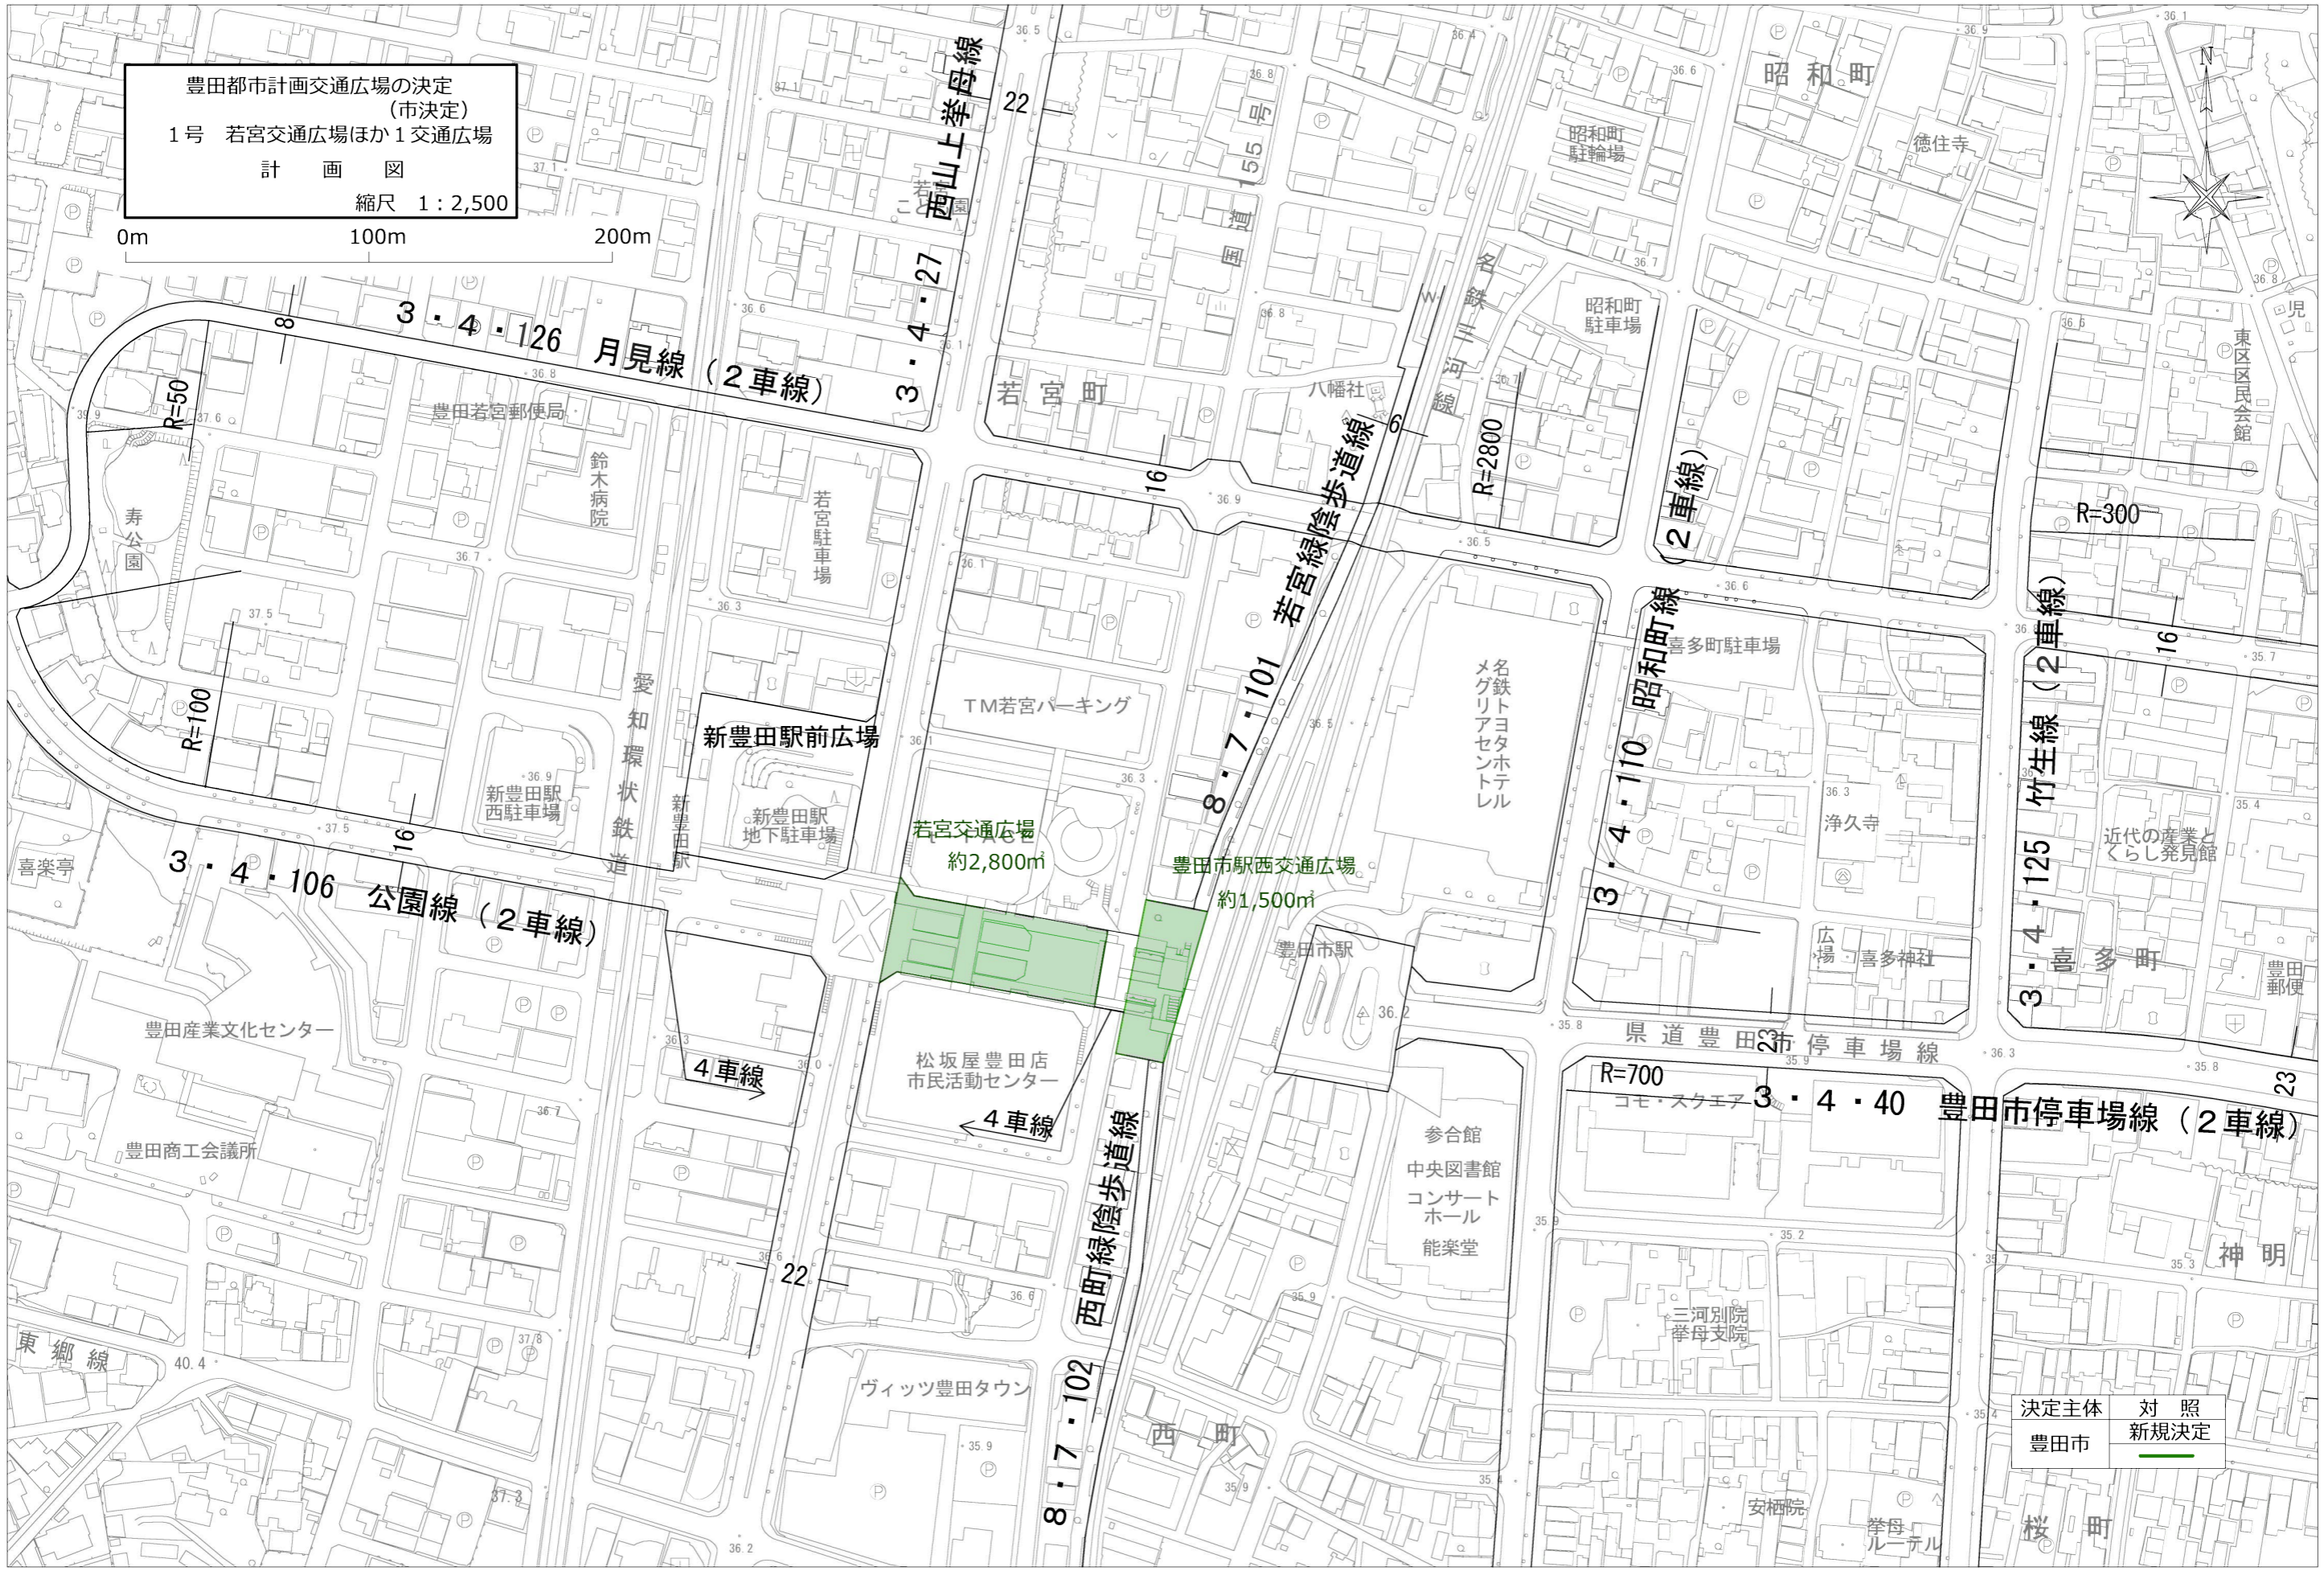

豊田都市計画交通広場の決定
(市決定)
1号 若宮交通広場ほか1交通広場
計 画 図
縮尺 1 : 2,500

0m 100m 200m

決定主体	対 照
豊田市	新規決定