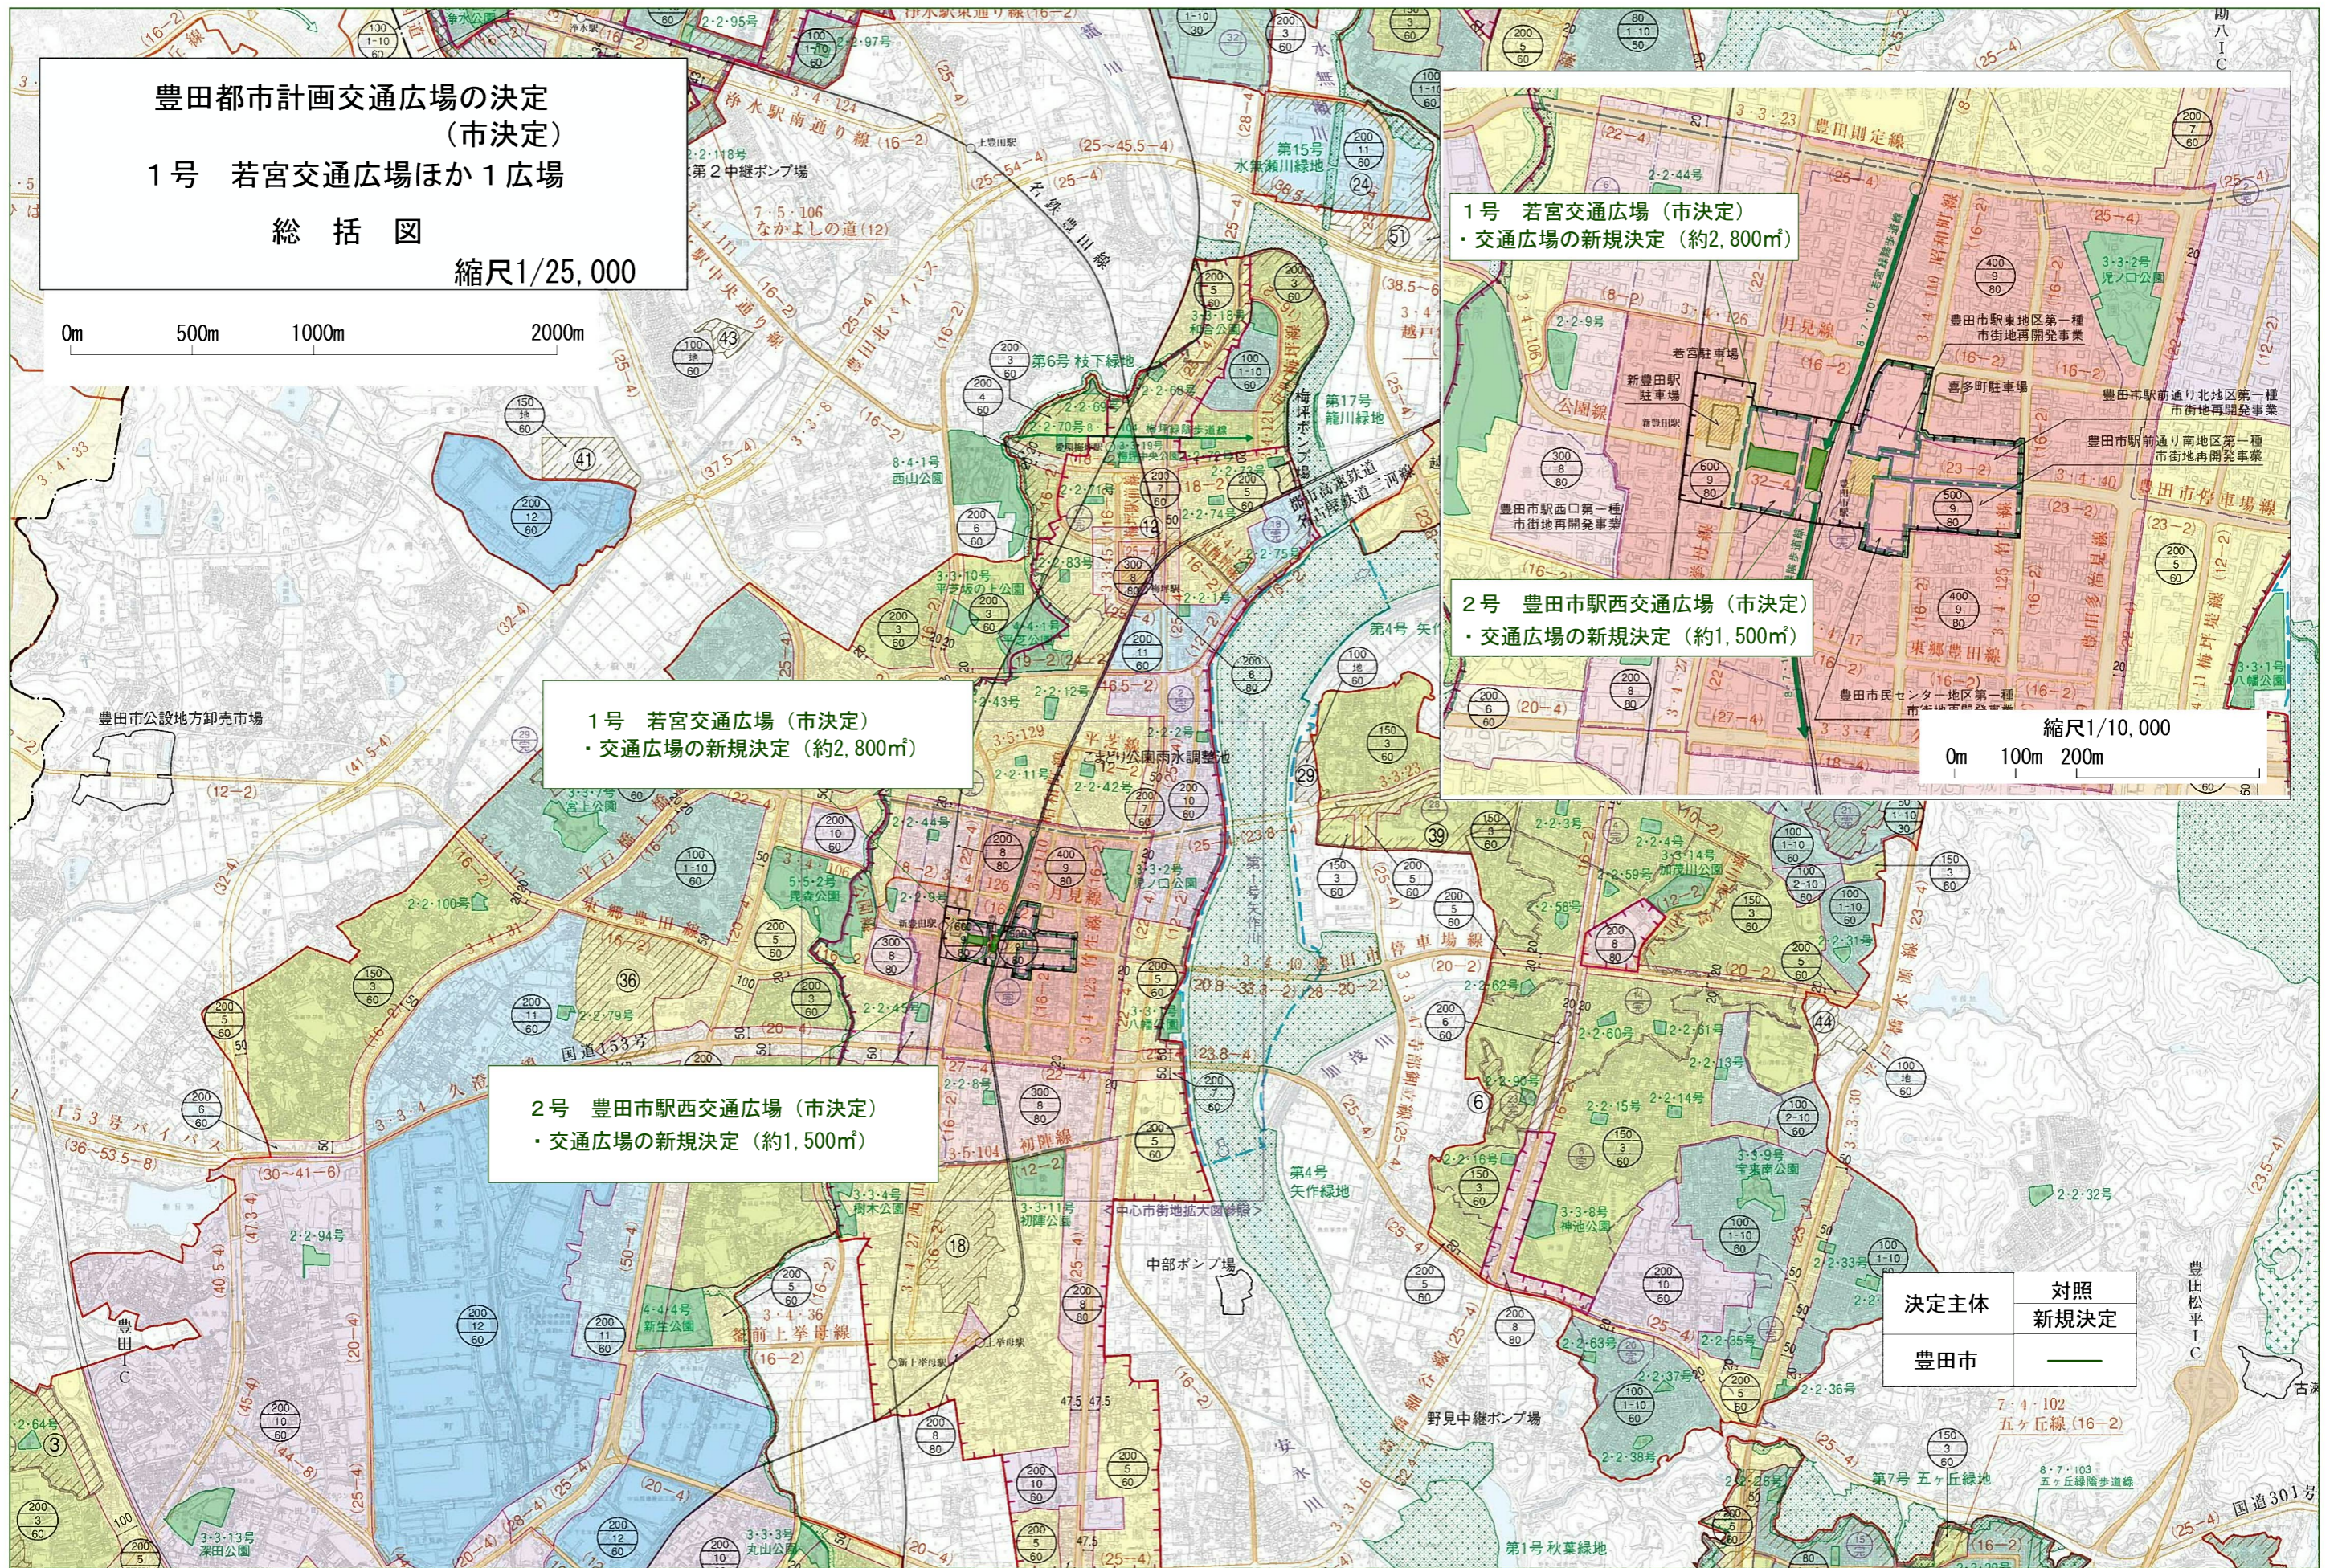

豊田都市計画交通広場の決定  
(市決定)

1号 若宮交通広場ほか1広場

総括図

縮尺1/25,000

0m 500m 1000m 2000m

1号 若宮交通広場 (市決定)  
・交通広場の新規決定 (約2,800㎡)

2号 豊田市駅西交通広場 (市決定)  
・交通広場の新規決定 (約1,500㎡)

1号 若宮交通広場 (市決定)  
・交通広場の新規決定 (約2,800㎡)

2号 豊田市駅西交通広場 (市決定)  
・交通広場の新規決定 (約1,500㎡)

縮尺1/10,000  
0m 100m 200m

決定主体	対照 新規決定
豊田市	—