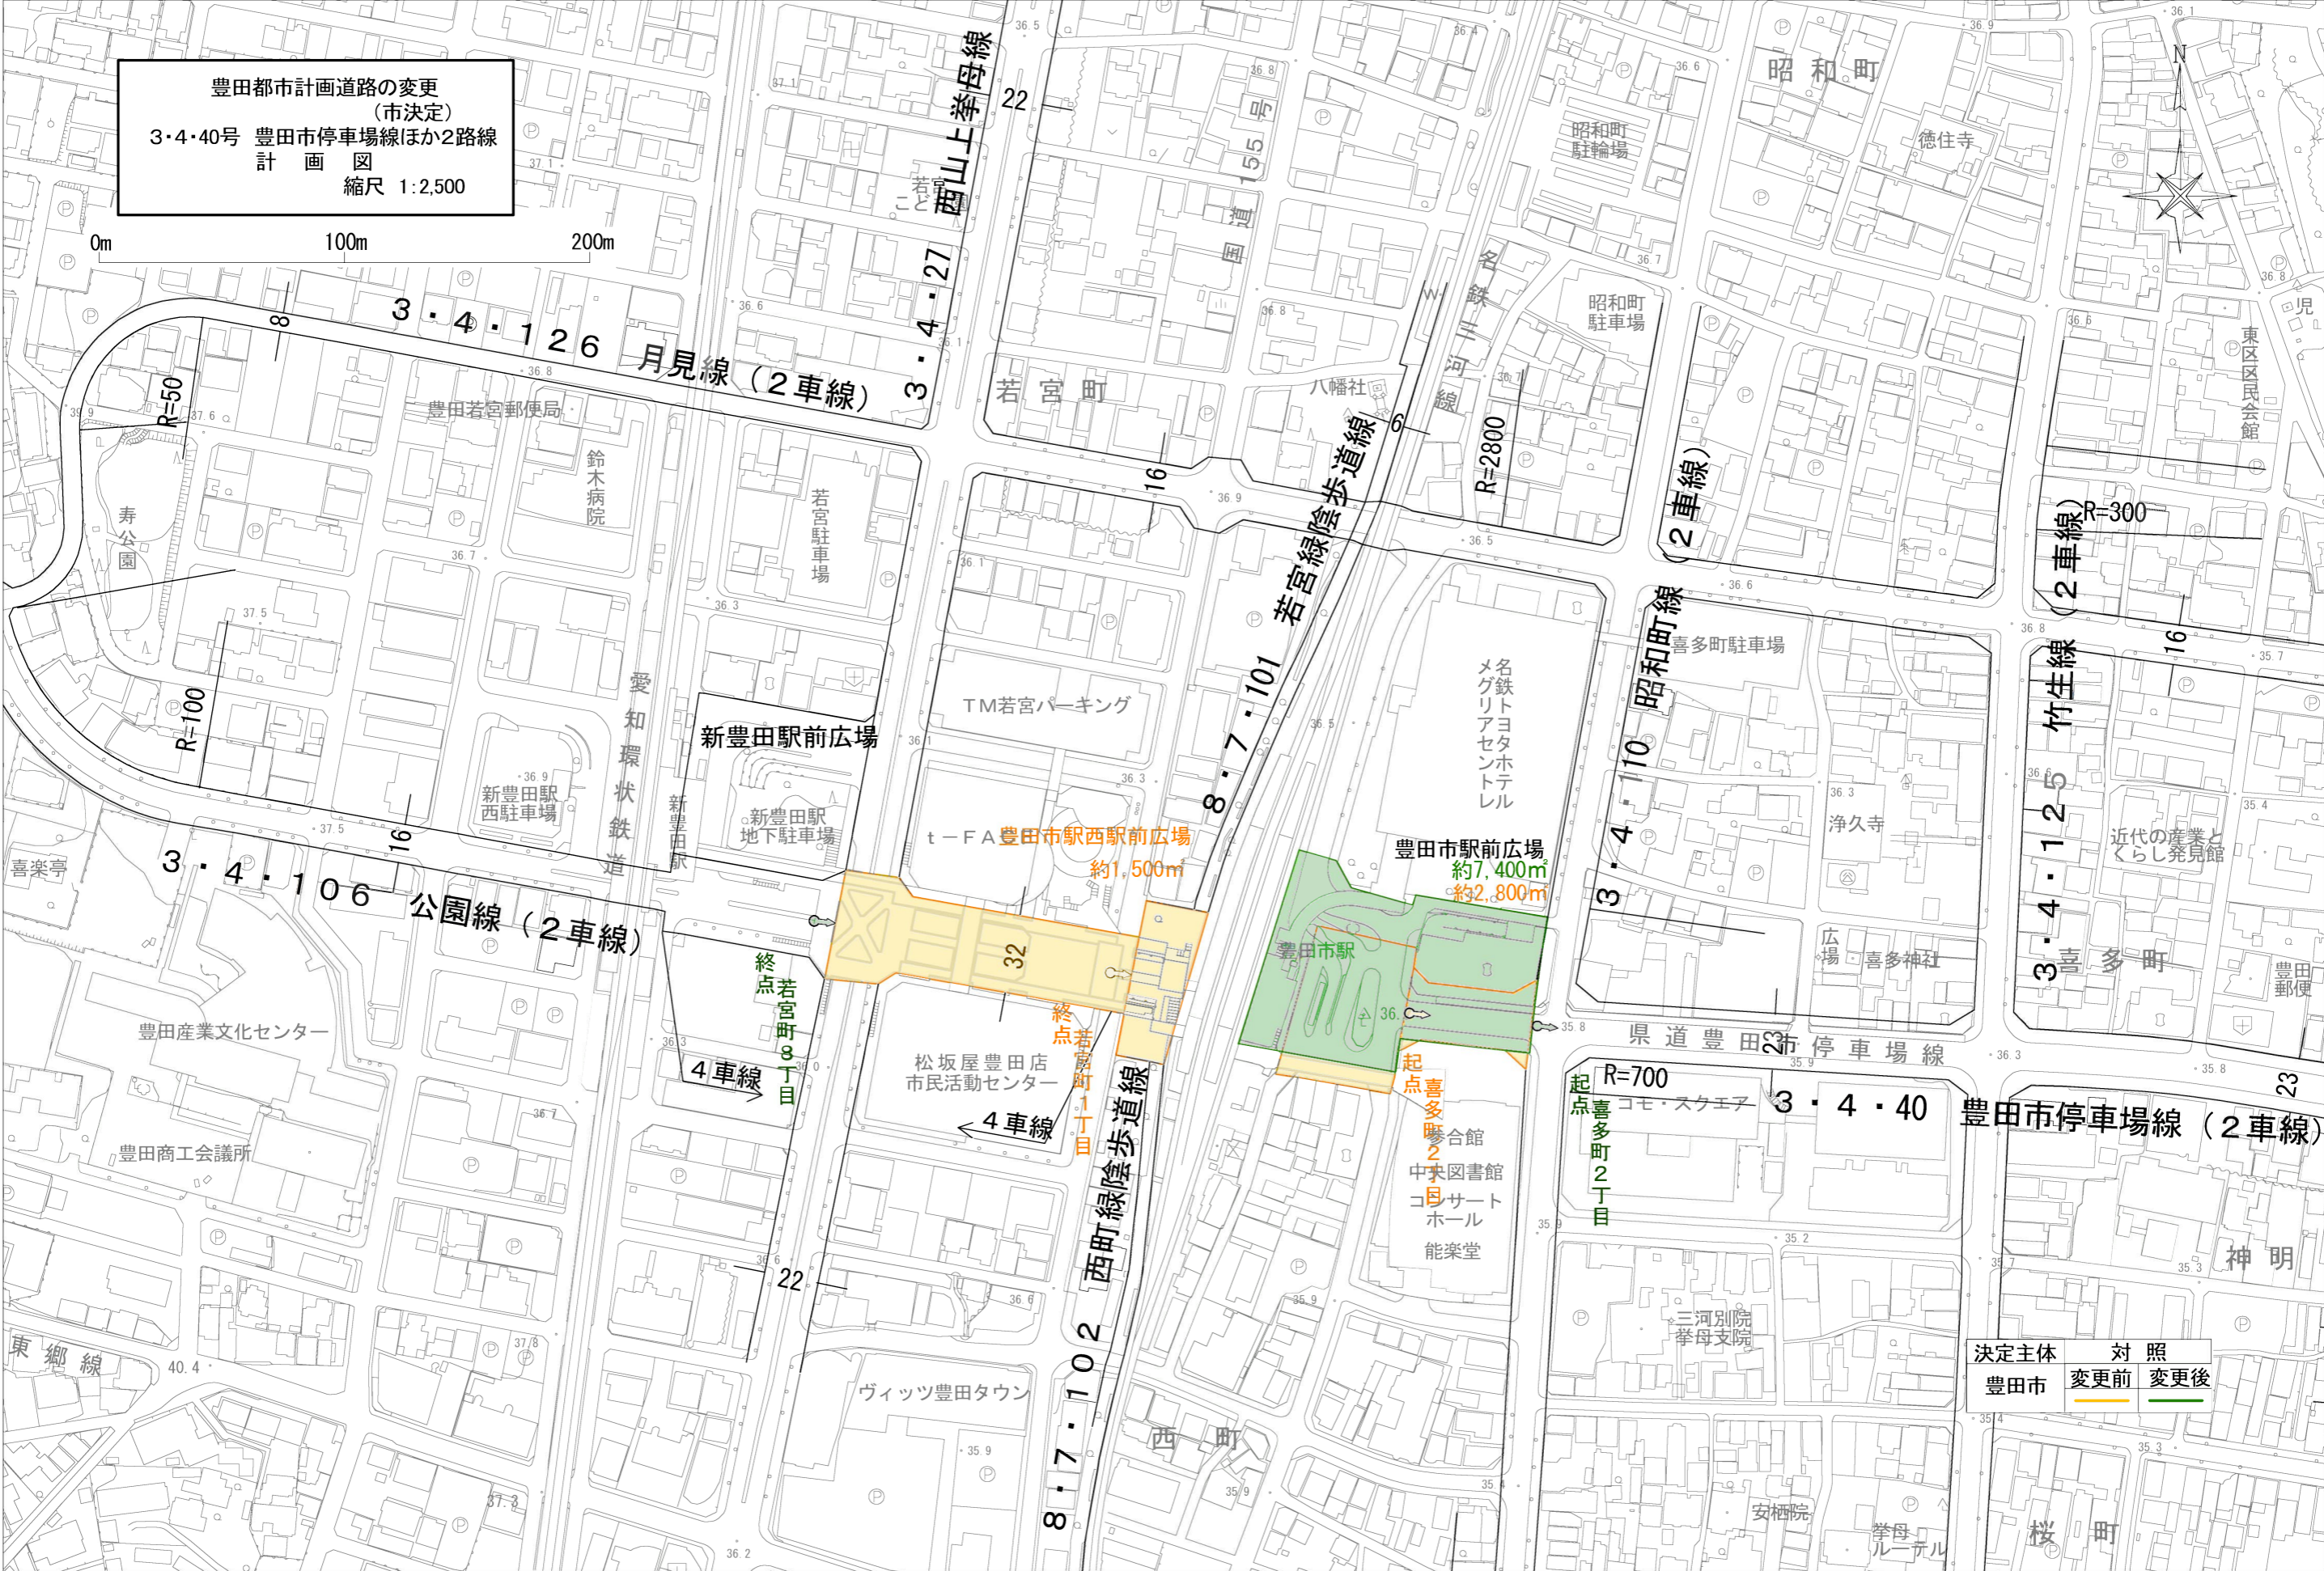

豊田都市計画道路の変更
(市決定)
3・4・40号 豊田市停車場線ほか2路線
計画図
縮尺 1:2,500

決定主体	対照
豊田市	変更前 変更後