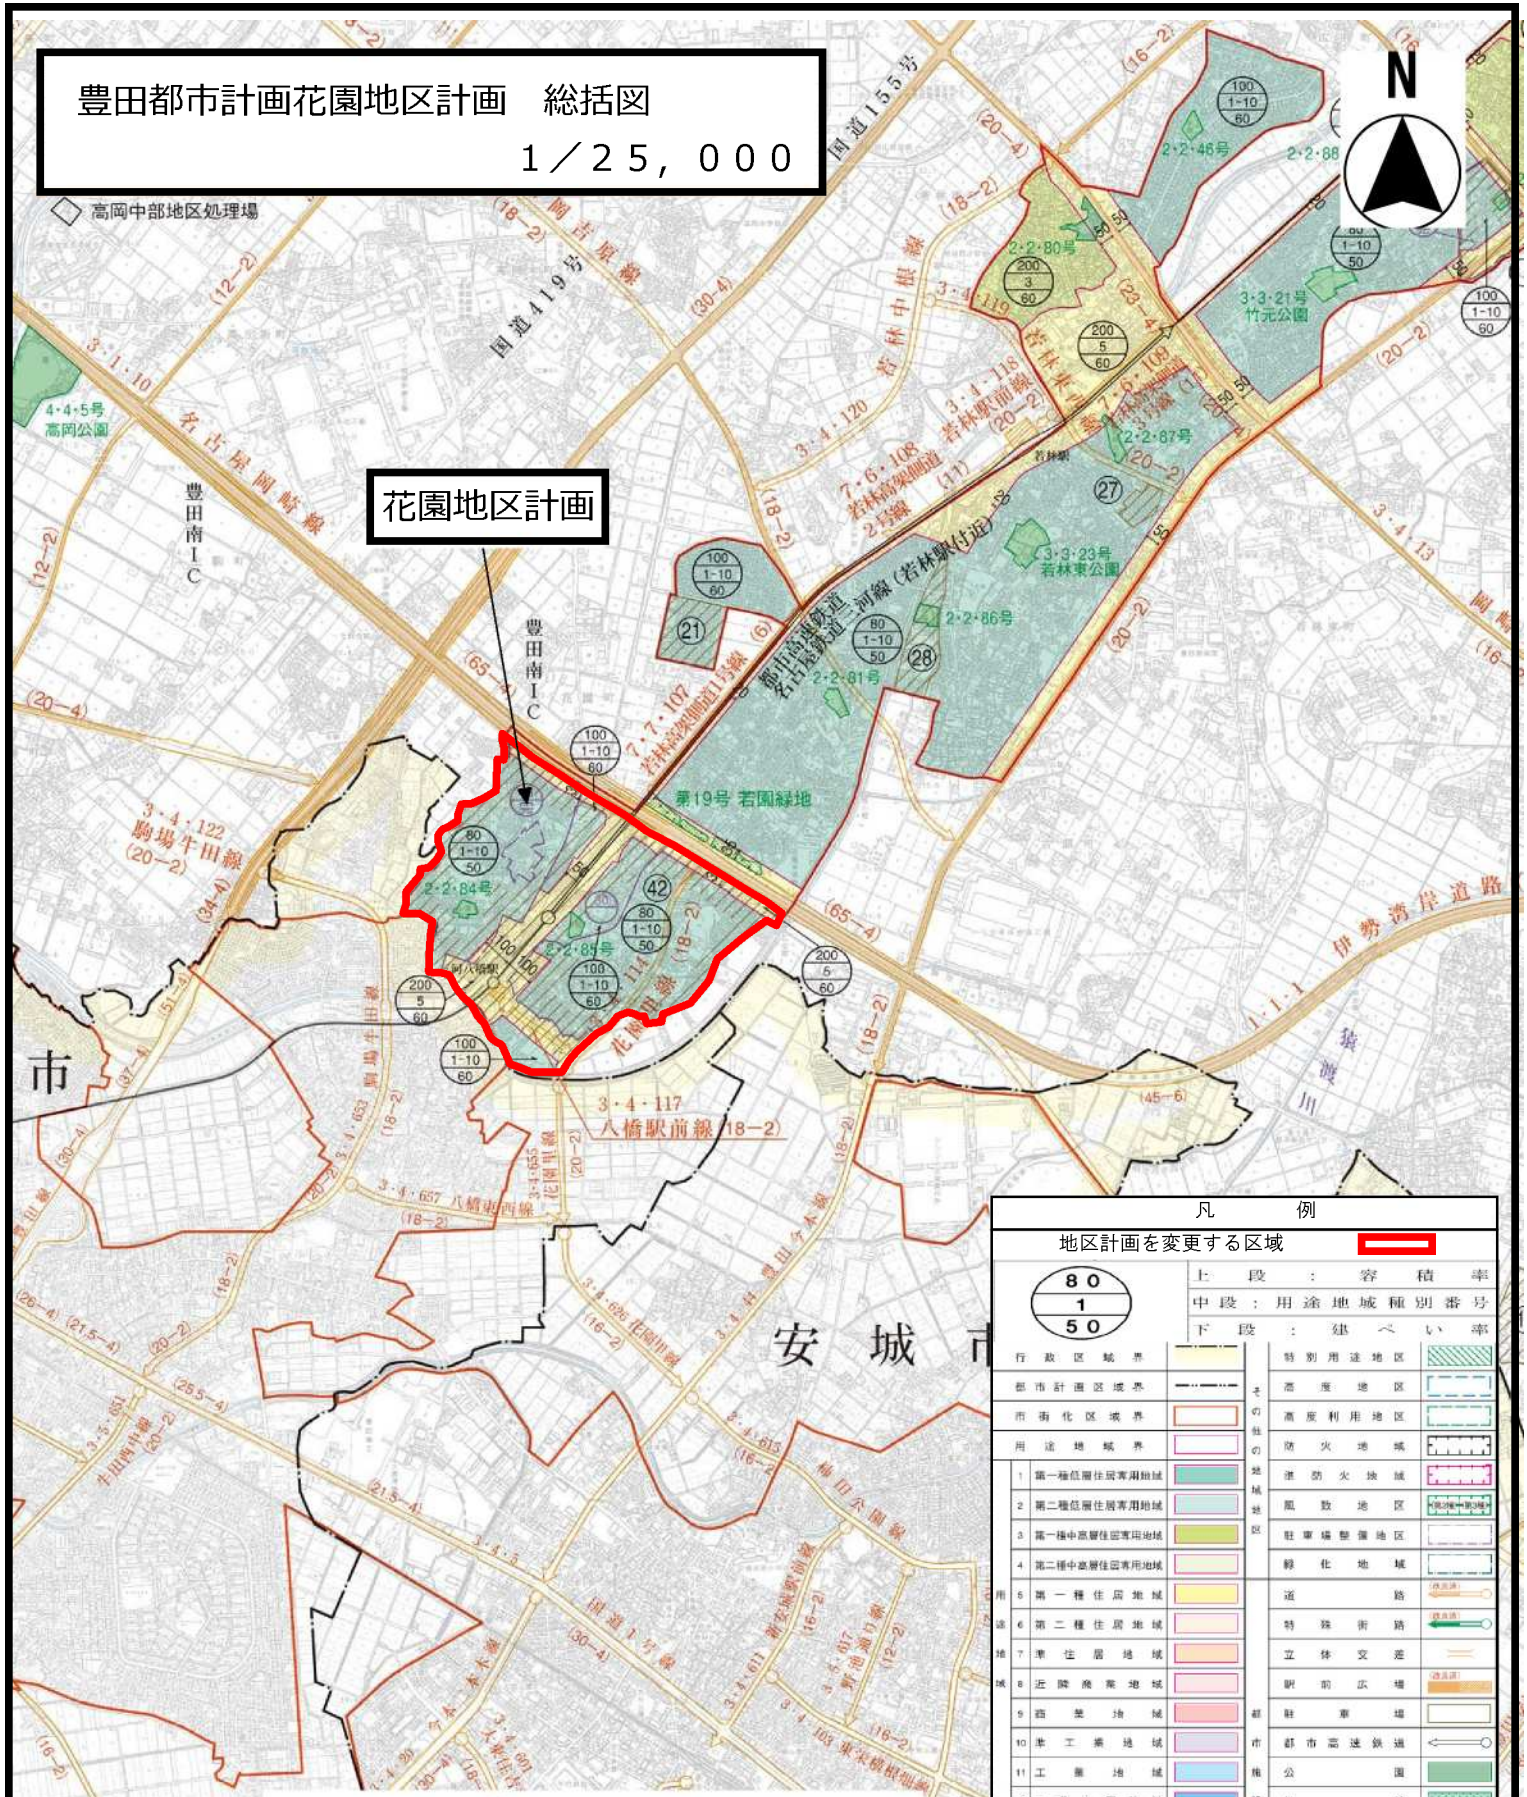

豊田都市計画花園地区計画 総括図

1/25,000

花園地区計画

凡 例	
地区計画を変更する区域	
	上 段 : 容 積 率 中 段 : 用 途 地 域 種 別 番 号 下 段 : 建 ぺ い 率
行政区域界	
都市計画区域境界	
市街化区域界	
用途地域界	
1 第一種低層住居専用地域	
2 第二種低層住居専用地域	
3 第一種中高層住居専用地域	
4 第二種中高層住居専用地域	
5 第一種住居地域	
6 第二種住居地域	
7 準住居地域	
8 近隣商業地域	
9 商業地域	
10 準工業地域	
11 工業地域	
12 工業専用地域	
地区計画等 (地区整備計画等)	
地区計画詳細等	
特別用途地区	
高度地区	
高度利用地区	
防火地域	
準防火地域	
風致地区	
駐車場整備地区	
緑化地域	
道 路	
特殊街路	
立体交差	
駅前広場	
駐車場	
都市高速鉄道	
鹿 公 園	
緑 地	
憲 園	
供給処理施設	
河 川	

縮尺 1 : 25000