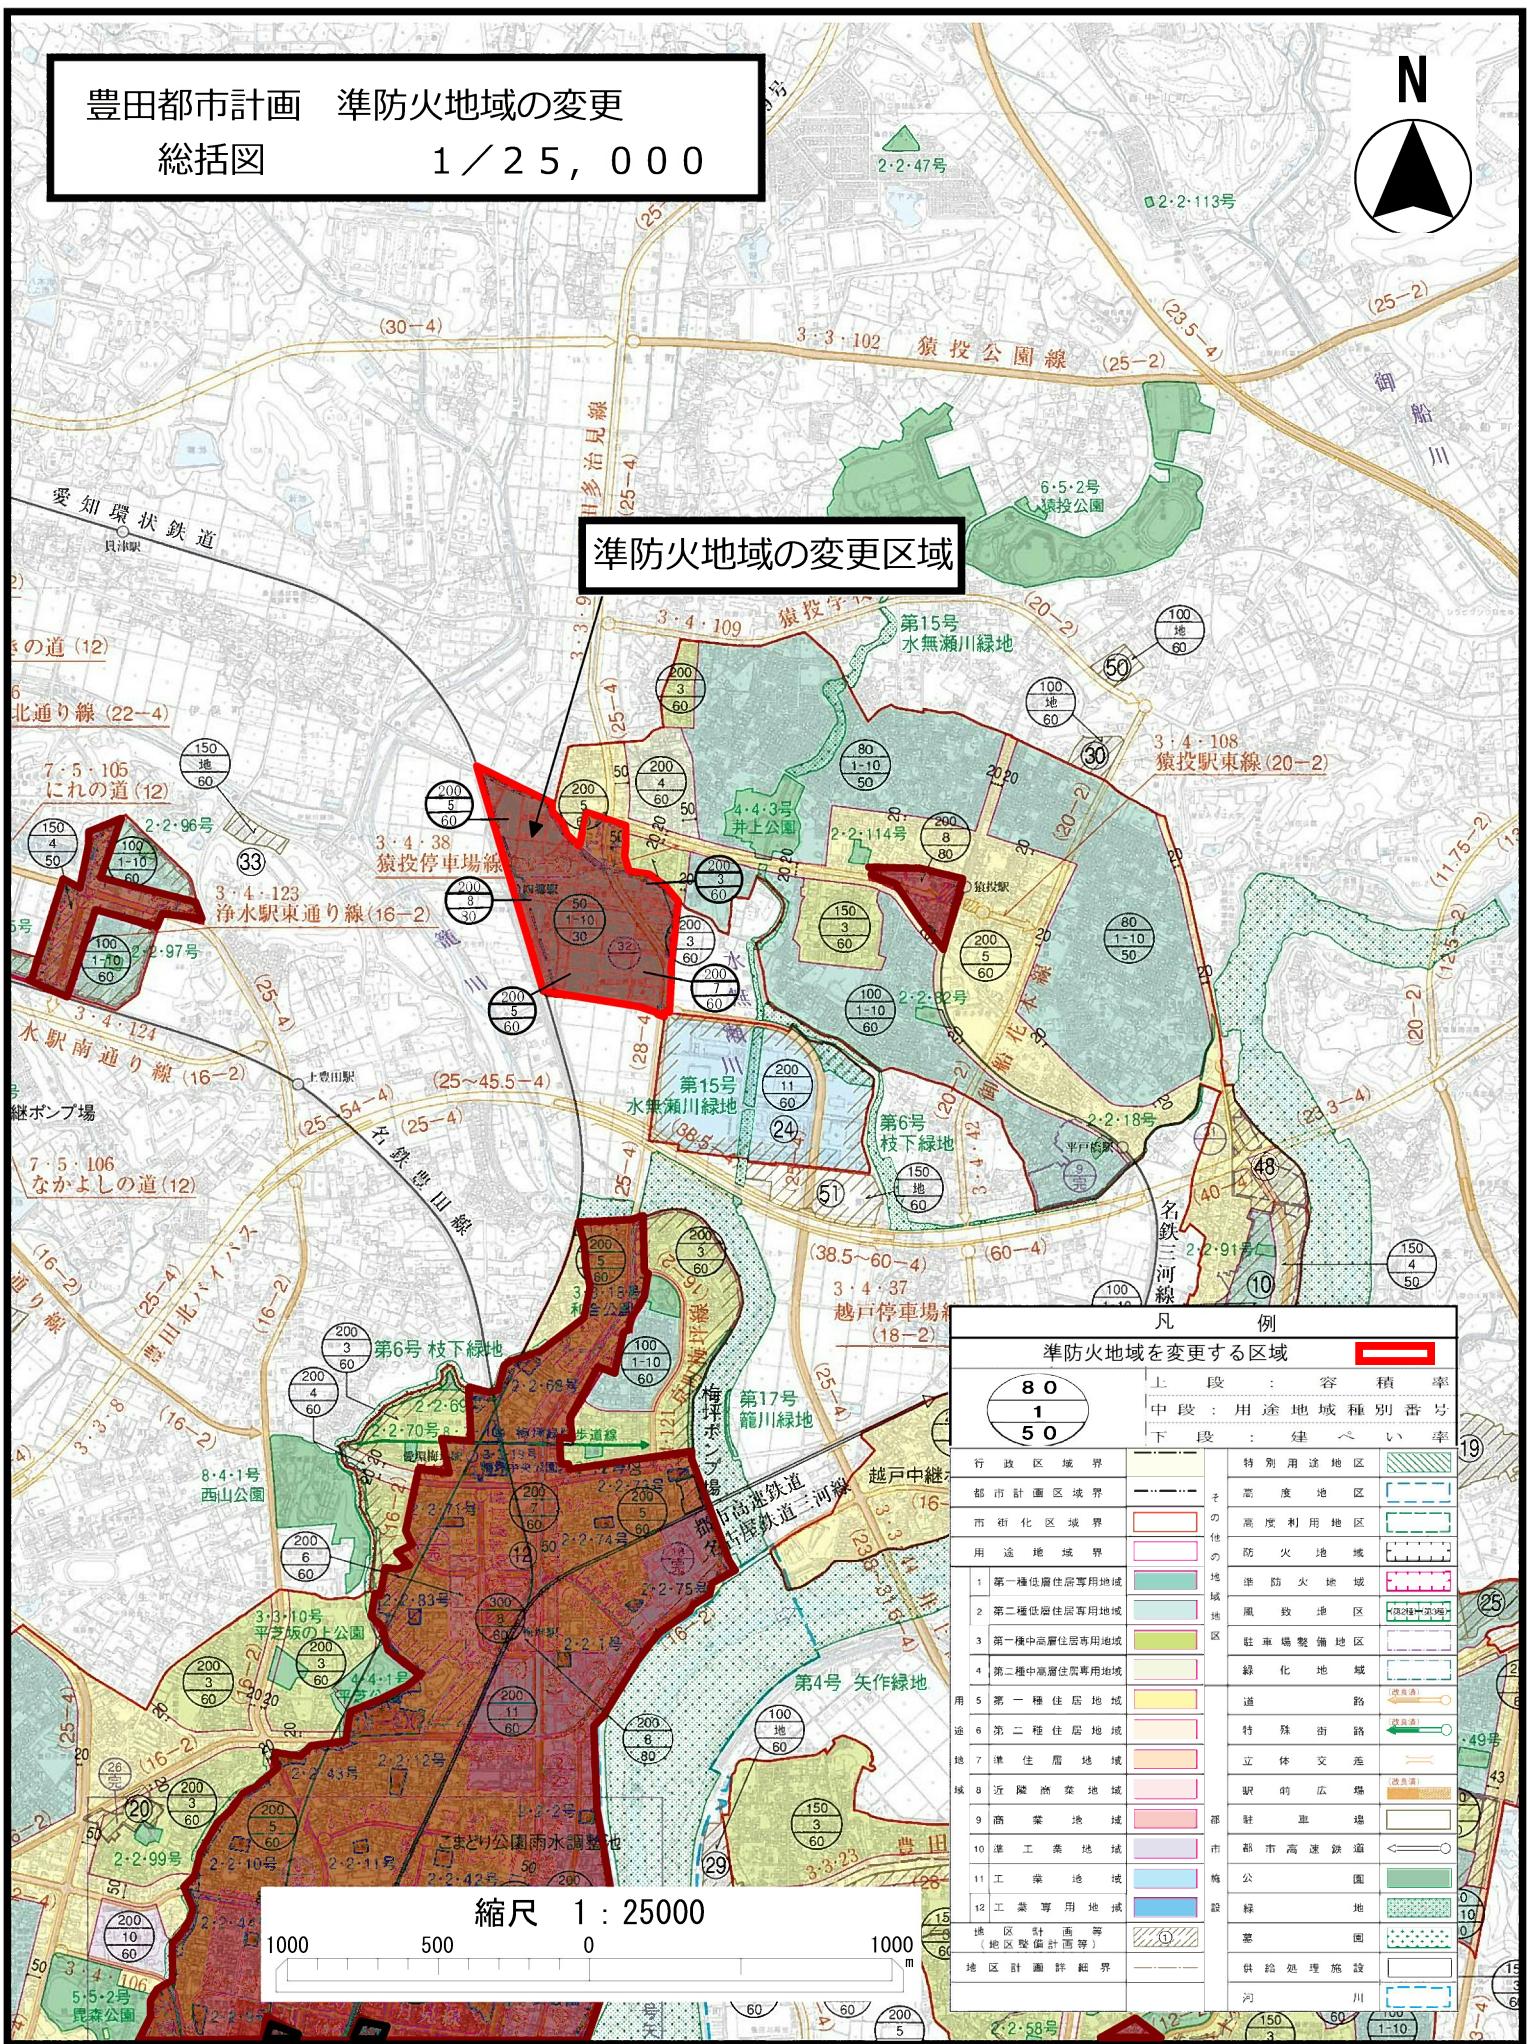

豊田都市計画 準防火地域の変更
 総括図 1/25,000

準防火地域の変更区域

準防火地域を変更する区域		
80	上段：容積率	
1	中段：用途地域種別番号	
50	下段：建ぺい率	
行政区境界	特別用途地区	
都市計画区域境界	高度地区	
市街化区域境界	高度利用地区	
用途地域境界	防火地域	
1 第一種低層住居専用地域	準防火地域	
2 第二種低層住居専用地域	風致地区	
3 第一種中高層住居専用地域	駐車場整備地区	
4 第二種中高層住居専用地域	緑化地域	
5 第一種住居地域	道路	
6 第二種住居地域	特殊街路	
7 準住居地域	立体交差	
8 近隣商業地域	駅前広場	
9 商業地域	駐車場	
10 準工業地域	市道	
11 工業地域	市道高速鉄道	
12 工業専用地域	公園	
地区計画等 (地区整備計画等)	緑地	
地区計画詳細境界	墓園	
	供給処理施設	
	河川	