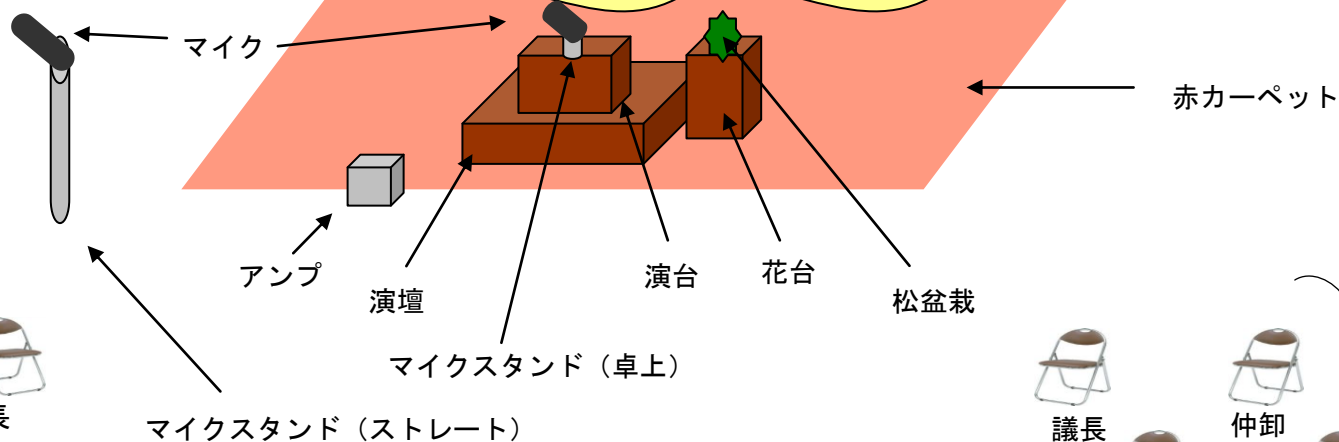

初市式並びに新年あいさつ会 会場設営図

出荷物

パイプ椅子  
(※名札貼付)

パイプ椅子  
(※名札貼付)

机、白ビニールクロス