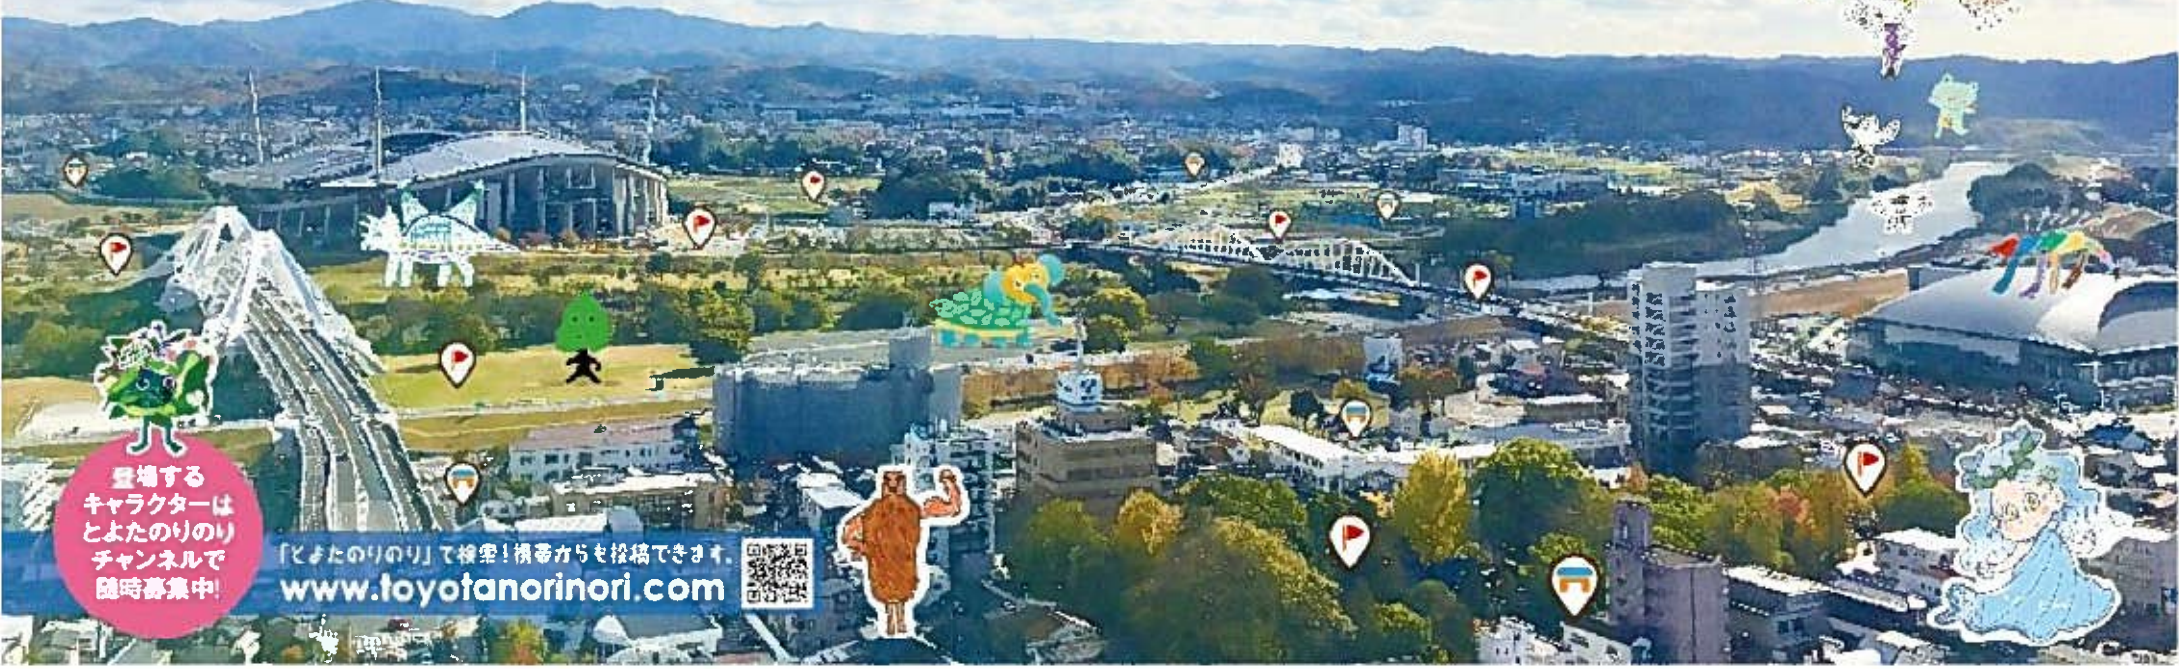

# とよたのりりGo!の遊び方!

田市のあちこちポイントや  
地産地消産物種店がスポットに!  
MAPでは📍が確認できるよ

スポットに📷で写真を載せよう!  
みんなが考えた  
キャラクターも登場するよ!

スポットやキャラクターを撮影ると  
お景がどんどんゲットできるよ!  
お指せ! WE LOVEとよたマイスター!

とよたを愛しむ  
アプリが  
できました!

# 毎日のとよたを楽しみに とよたのりりGo!

登場する  
キャラクターは  
とよたのりり  
チャンネルで  
随時募集中!

「とよたのりり」で検索! 携帯からも投稿できます。  
[www.toyotanorinori.com](http://www.toyotanorinori.com)