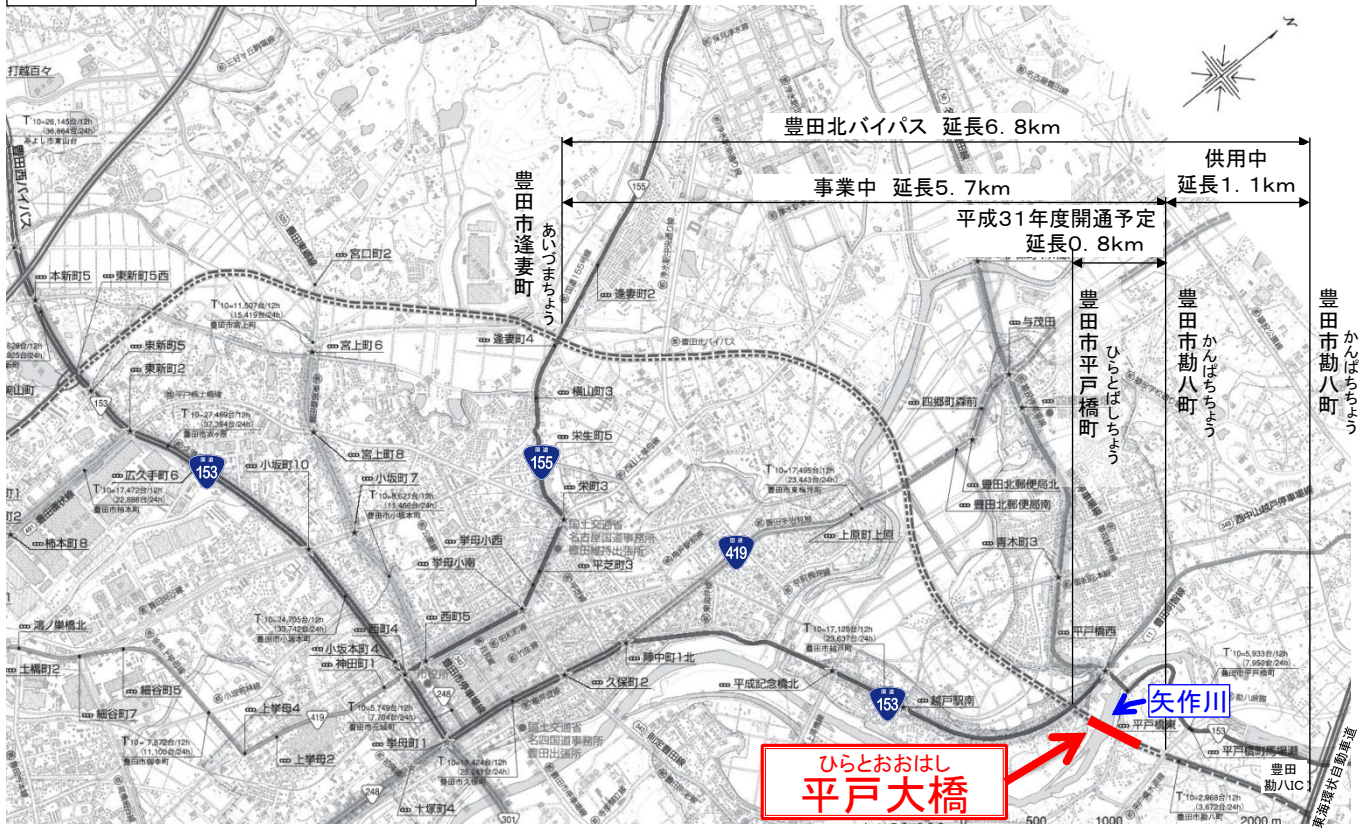

国道153号豊田北バイパス

ひらとおおし 平戸大橋イメージ図(矢作川下流側より)