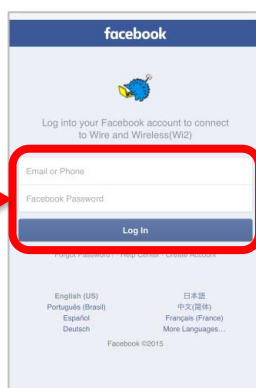

Free Wi-Fi Manual

SNS登録方式

SNS registration system

認証方式は、メールアドレスまたはSNSアカウントの2種類あります。メールアドレスでの認証については裏面をご確認ください。
There are two authentications, "Sign in with Email address" or "Sign in with SNS account". Please see back side for another authentication, " Sign in with Email address ".

STEP 1

STEP 2

STEP 3

STEP 4

SSID: მონიშნეთ ToyotaCity Free Wi-Fi თქვენი მოწყობილობის პარამეტრების ეკრანზე და გახსენით ბრაუზერი.

შედიით SNS ანგარიშის საშუალებით, შეეხეთ SNS-ის ღილაკს, რომელსაც იყენებთ (Facebook, X, LINE ან Google).