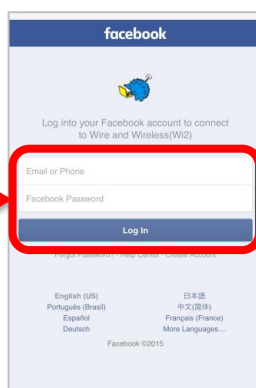

Free Wi-Fi Manual

SNS登録方式

SNS registration system

認証方式は、メールアドレスまたはSNSアカウントの2種類あります。メールアドレスでの認証については裏面をご確認ください。
There are two authentications, "Sign in with Email address" or "Sign in with SNS account". Please see back side for another authentication, " Sign in with Email address ".

STEP 1

STEP 2

STEP 3

STEP 4

SSID: მონიშნეთ ToyotaCity Free Wi-Fi თქვენი მოწყობილობის პარამეტრების ეკრანზე და გახსენით ბრაუზერი.

შედიით SNS ანგარიშის საშუალებებით, შეეხეთ SNS-ის ლილკს, რომელსაც იყენებთ (Facebook, Twitter ან Google).