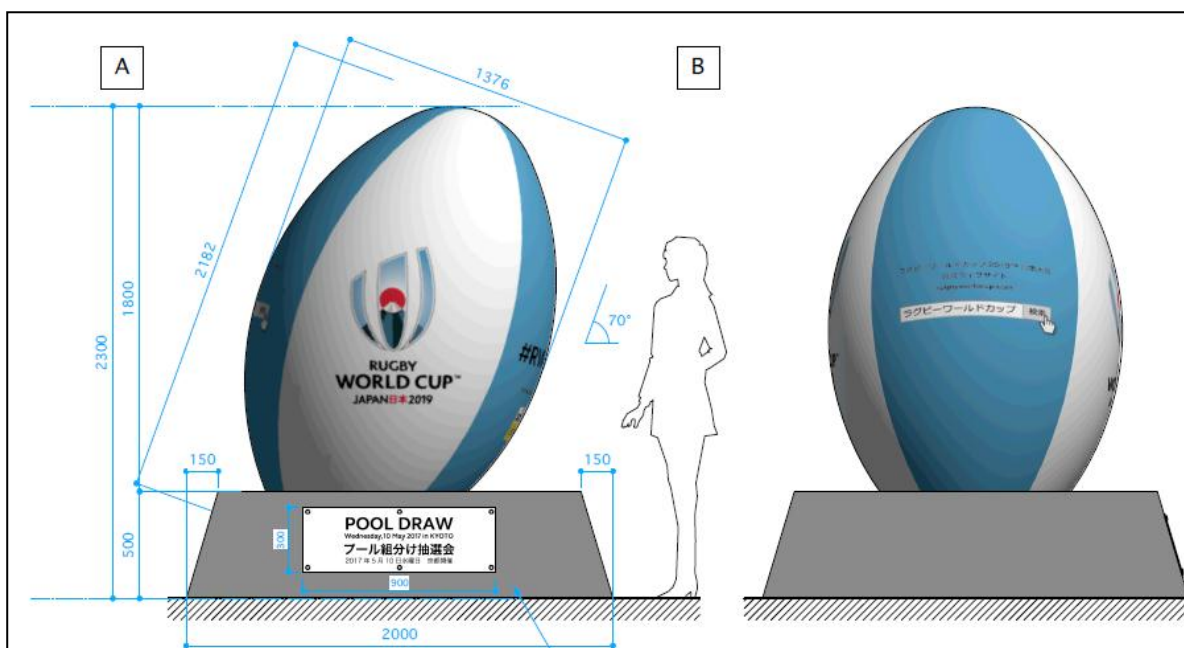

① 大型ラグビーボールについて（イメージ）

大型ラグビーボールは、RWC2019 組織委員会が制作したもので、中部国際空港のほか、全国では東平尾公園博多の森球技場（福岡県）、東京国際フォーラム（東京都）の計3か所に設置されています。（福岡県は6月、東京都は9月に設置済。）

② RWC2019開催都市特別サポーターについて

サポーターは、RWC2019の開催都市において、大会の認知度向上及び盛り上げ等を図るため、公益財団法人ラグビーワールドカップ2019組織委員会の承認のもと、各開催都市で設置するもの。今回、高い知名度を有し、ラグビーファンである、矢野きよ実氏が開催都市特別サポーターに御就任いただくことが決定しました。