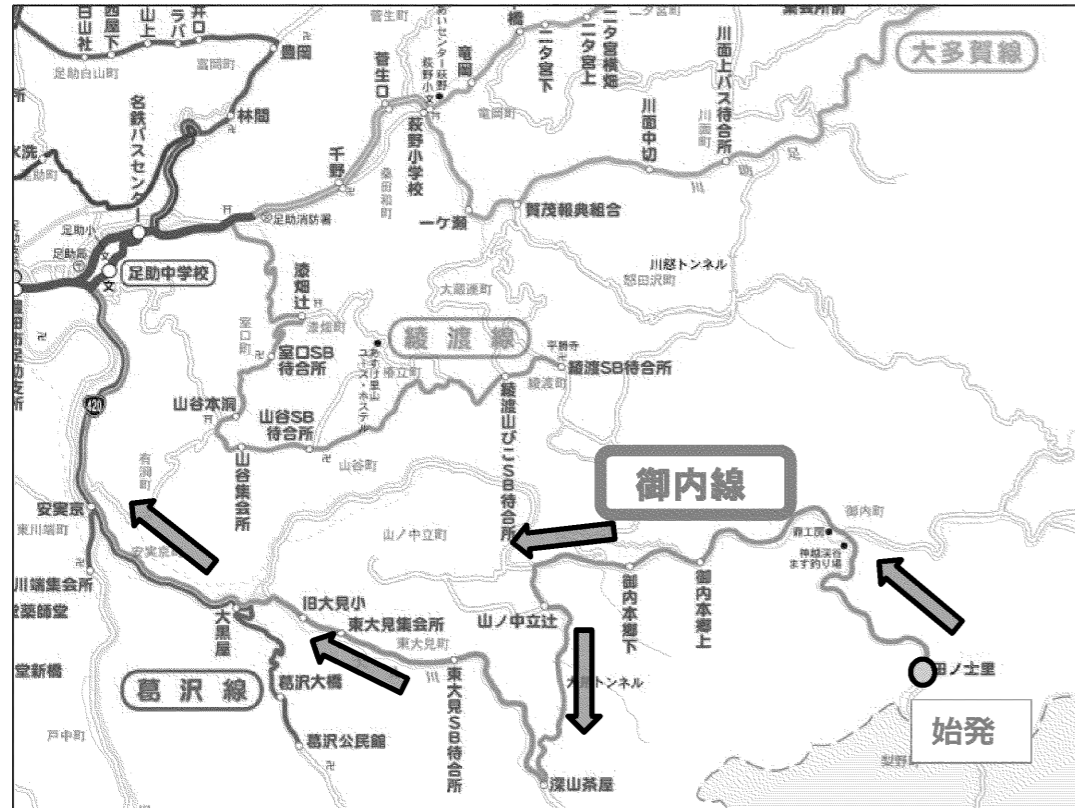

【別紙】足助地域バス(通学線)路線変更概要図

岩谷線・平折線・冷田線

<変更前：3路線>

<変更後：2路線>

御内線・葛沢線・綾渡線

<変更前：3路線>

<変更後：2路線>