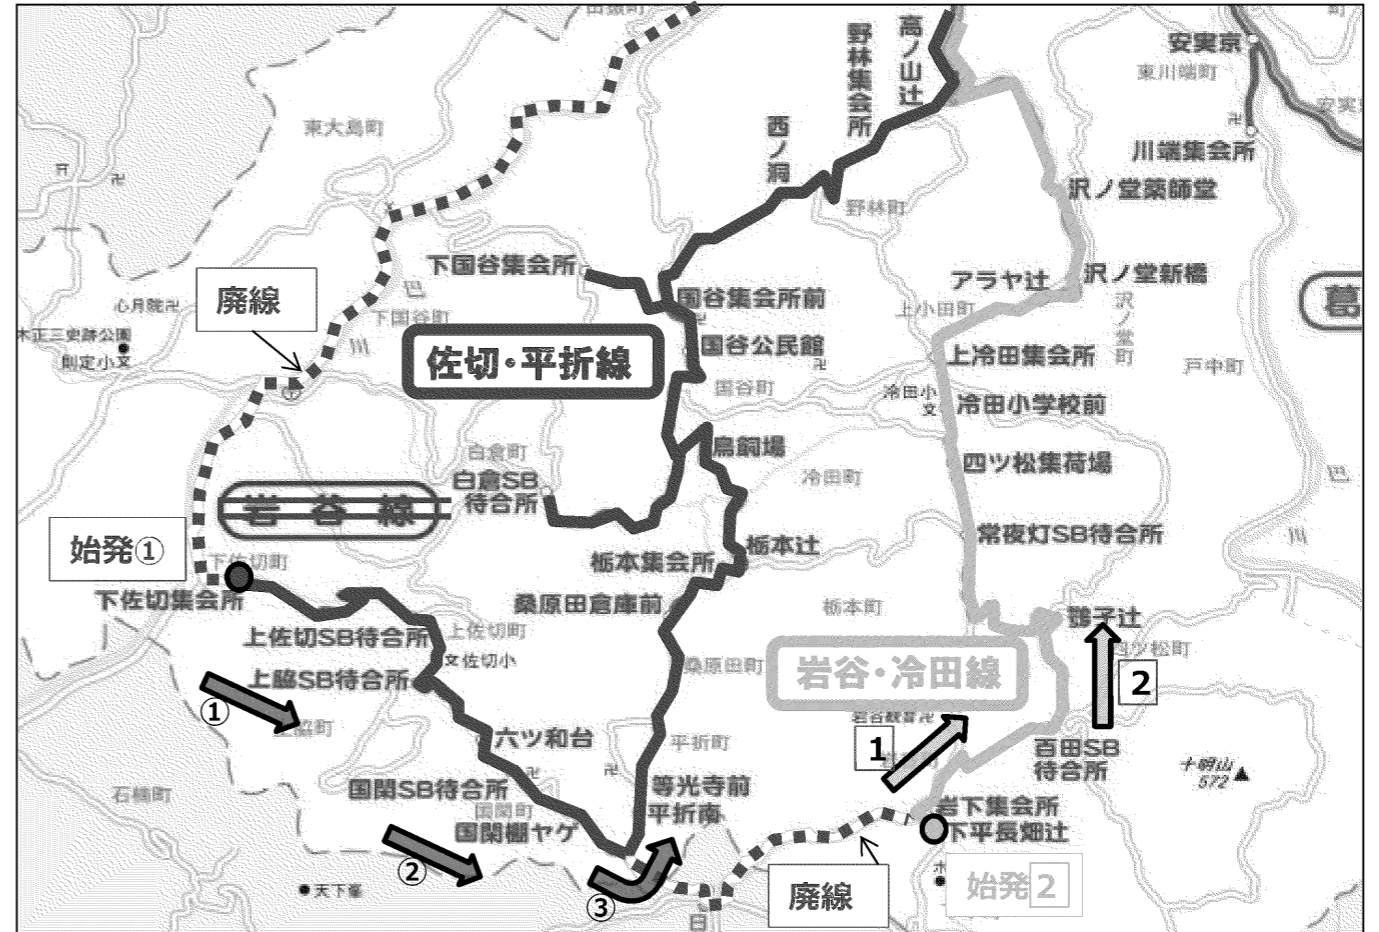

【別紙】足助地域バス(通学線)路線変更概要図

岩谷線・平折線・冷田線

<変更前：3路線>

<変更後：2路線>

御内線・葛沢線・綾渡線

<変更前：3路線>

<変更後：2路線>