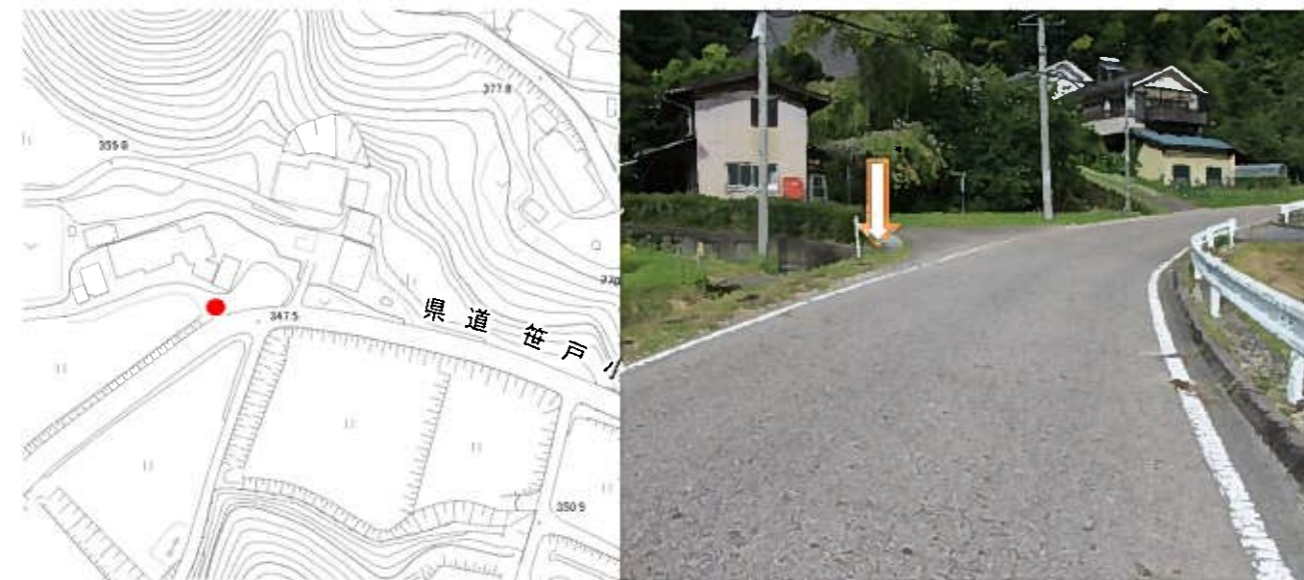

## 新設バス停位置図

①「明賀堂（あすがどう）」

③「押井浅之久保（おしいあさのくぼ）」

②「押井宮之前（おしいみやのまえ）」

## ■地域巡回線