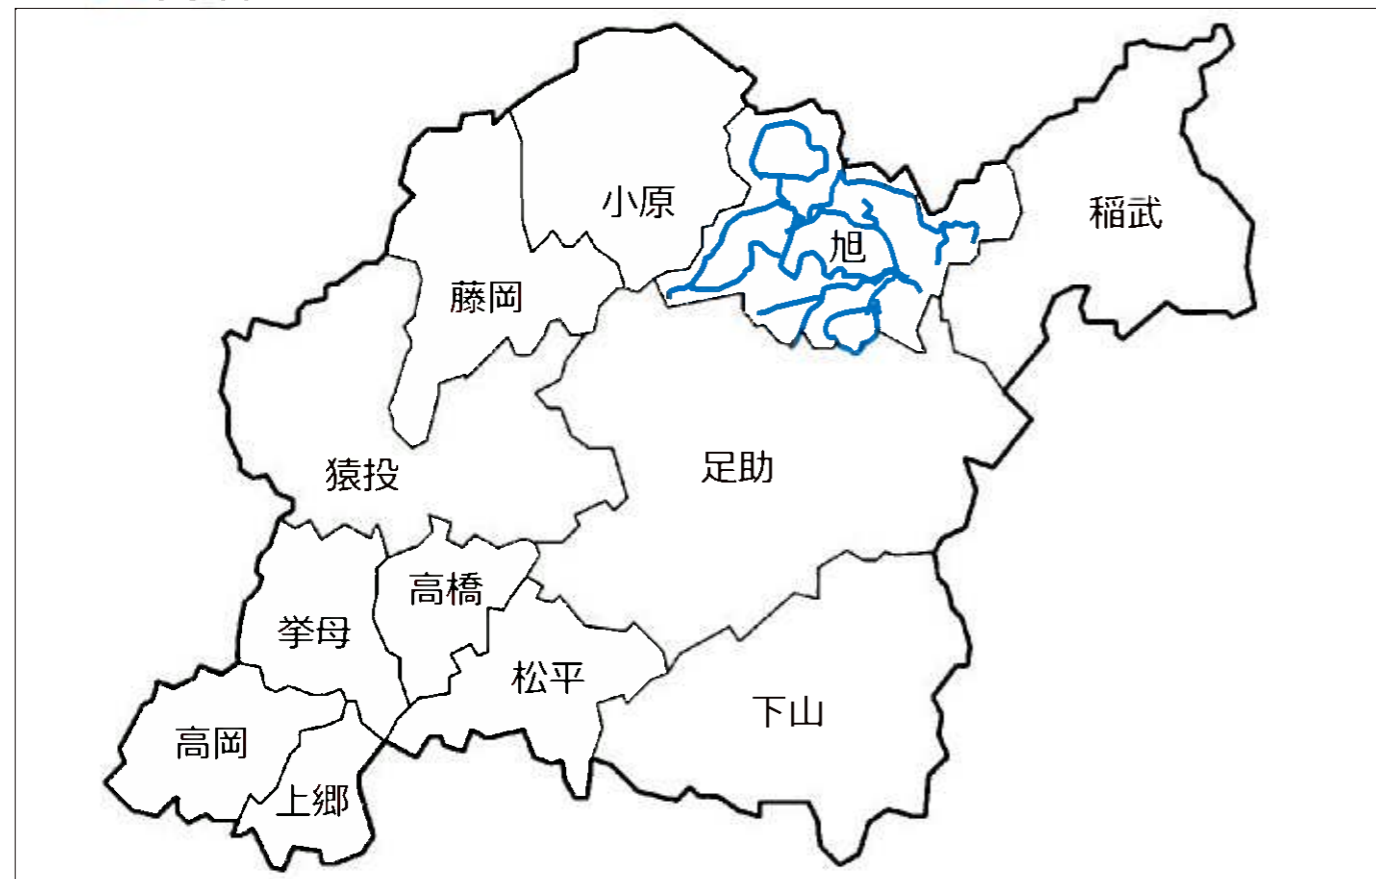

# 協議案件（２）④旭地域バス（路線定期運行）の路線改編について

## 2 路線位置図

## ■地域巡回線