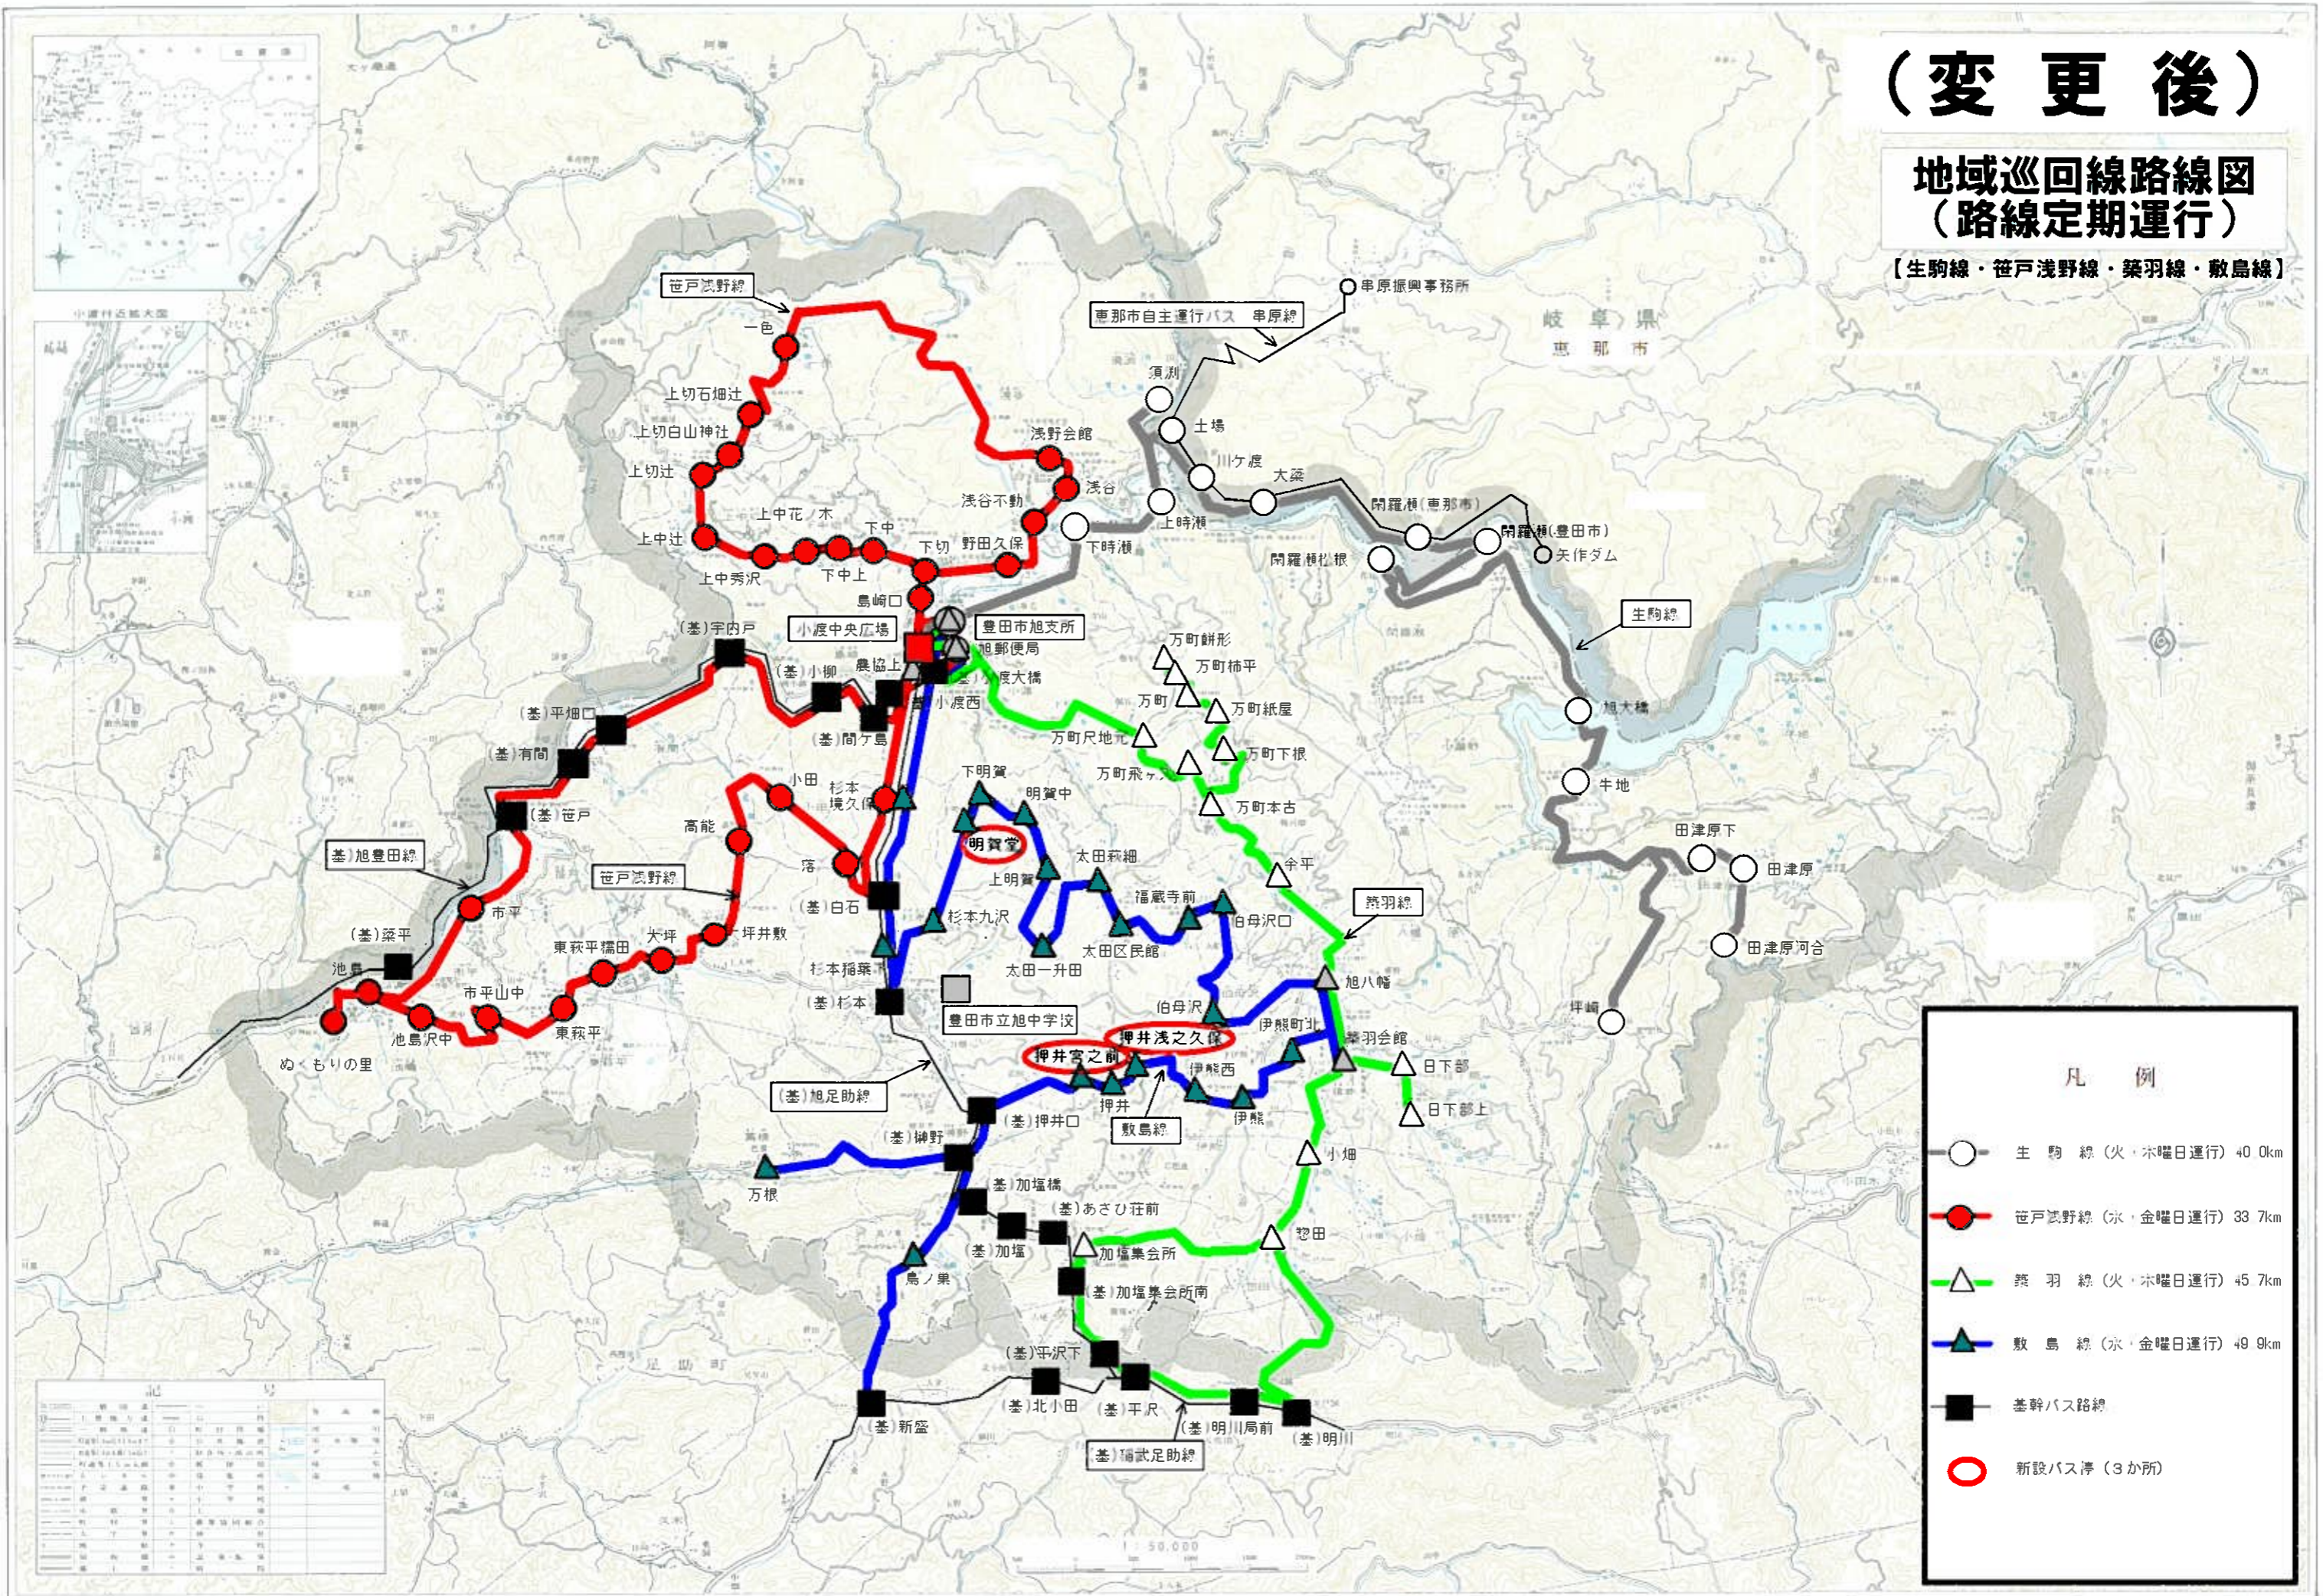

(変更後)

地域巡回線路線図 (路線定期運行)

【生駒線・笹戸浅野線・築羽線・敷島線】

凡例	
	生駒線(火・木曜日運行) 40.0km
	笹戸浅野線(水・金曜日運行) 33.7km
	築羽線(火・木曜日運行) 45.7km
	敷島線(水・金曜日運行) 49.9km
	基幹バス路線
	新設バス停(3か所)

記号	
○	バス停
●	新設バス停
△	バス停
▲	バス停
■	基幹バス路線
○	新設バス停