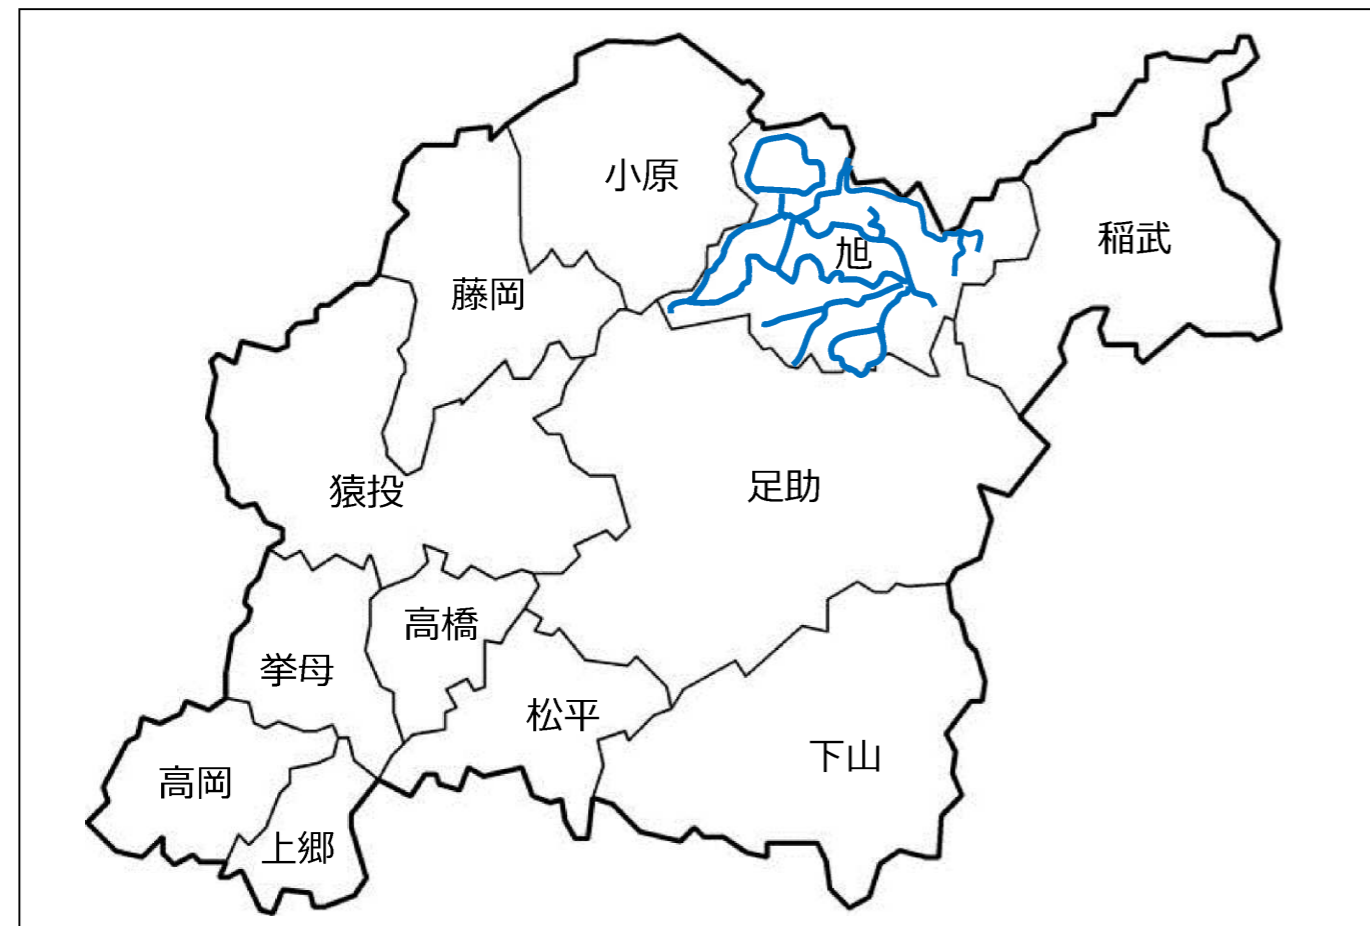

旭地域バス（路線定期運行）の継続運行について

1 協議内容

路線名	旭地域バス（旭コッキーバス）【第79条 自家用有償旅客運送】
内容	自家用有償旅客運送の継続運行について
理由	自家用有償旅客運送の有効期間が平成29年9月30日までとなっており、更新する必要があるため
更新予定日	平成29年10月1日（日）
検討の経緯等	地域巡回線は旭地域の住民の通院や買い物などを支える移動手段であり、継続して運行する必要があるため。
協議事項	この協議内容について、お気付きの点があればご助言をいただきたい。

2 路線位置図

3 路線基本情報

態 様	路線定期運行	
運行経路の概要	・生 駒 線 小渡～須淵～(恵那市串原地区、矢作ダムを除く)～閑羅瀬～田津原～閑羅瀬～(恵那市串原地区、矢作ダムを除く)～須淵～小渡 ・笹戸浅野線 小渡～笹戸～小渡～浅野会館～小渡 ・築 羽 線 小渡～築羽会館～加塩集会所～平沢下～築羽会館～小渡 ・敷 島 線 小渡～杉本～万根～新盛～杉本～小渡	
運行距離	・生 駒 線 40.0 km ・築 羽 線 45.7 km	・笹戸浅野線 33.7 km ・敷 島 線 49.9 km
運行時間帯	午前8時台～午後0時台	
運 行 日	・生 駒 線 火・木曜日 ・築 羽 線 火・木曜日	・笹戸浅野線 水・金曜日 ・敷 島 線 水・金曜日
運行本数	1日2便	
停留所数	・生 駒 線 16か所 ・築 羽 線 22か所	・笹戸浅野線 39か所 ・敷 島 線 23か所
料金体系	地域バス運賃体系 1乗車200円	
運行車両	29人乗り小型バス スクールバス仕様（椅子席29） 3台 14人乗り小型バス スクールバス仕様（椅子席14） 1台 10人乗りワゴン車 (椅子席10) 1台	
他路線との重複区間	【とよたおいでんバス】 小渡中央広場～築平（旭・豊田線） 小渡中央広場～新盛（旭・足助線） 明川～新盛（稲武・足助線） 【恵那市自主運行バス】 土場～閑羅瀬（串原線）	
委託事業者	株式会社オーフ 足助営業所	
	住所：豊田市大井町砂田23-3	電話：(0565)67-2222