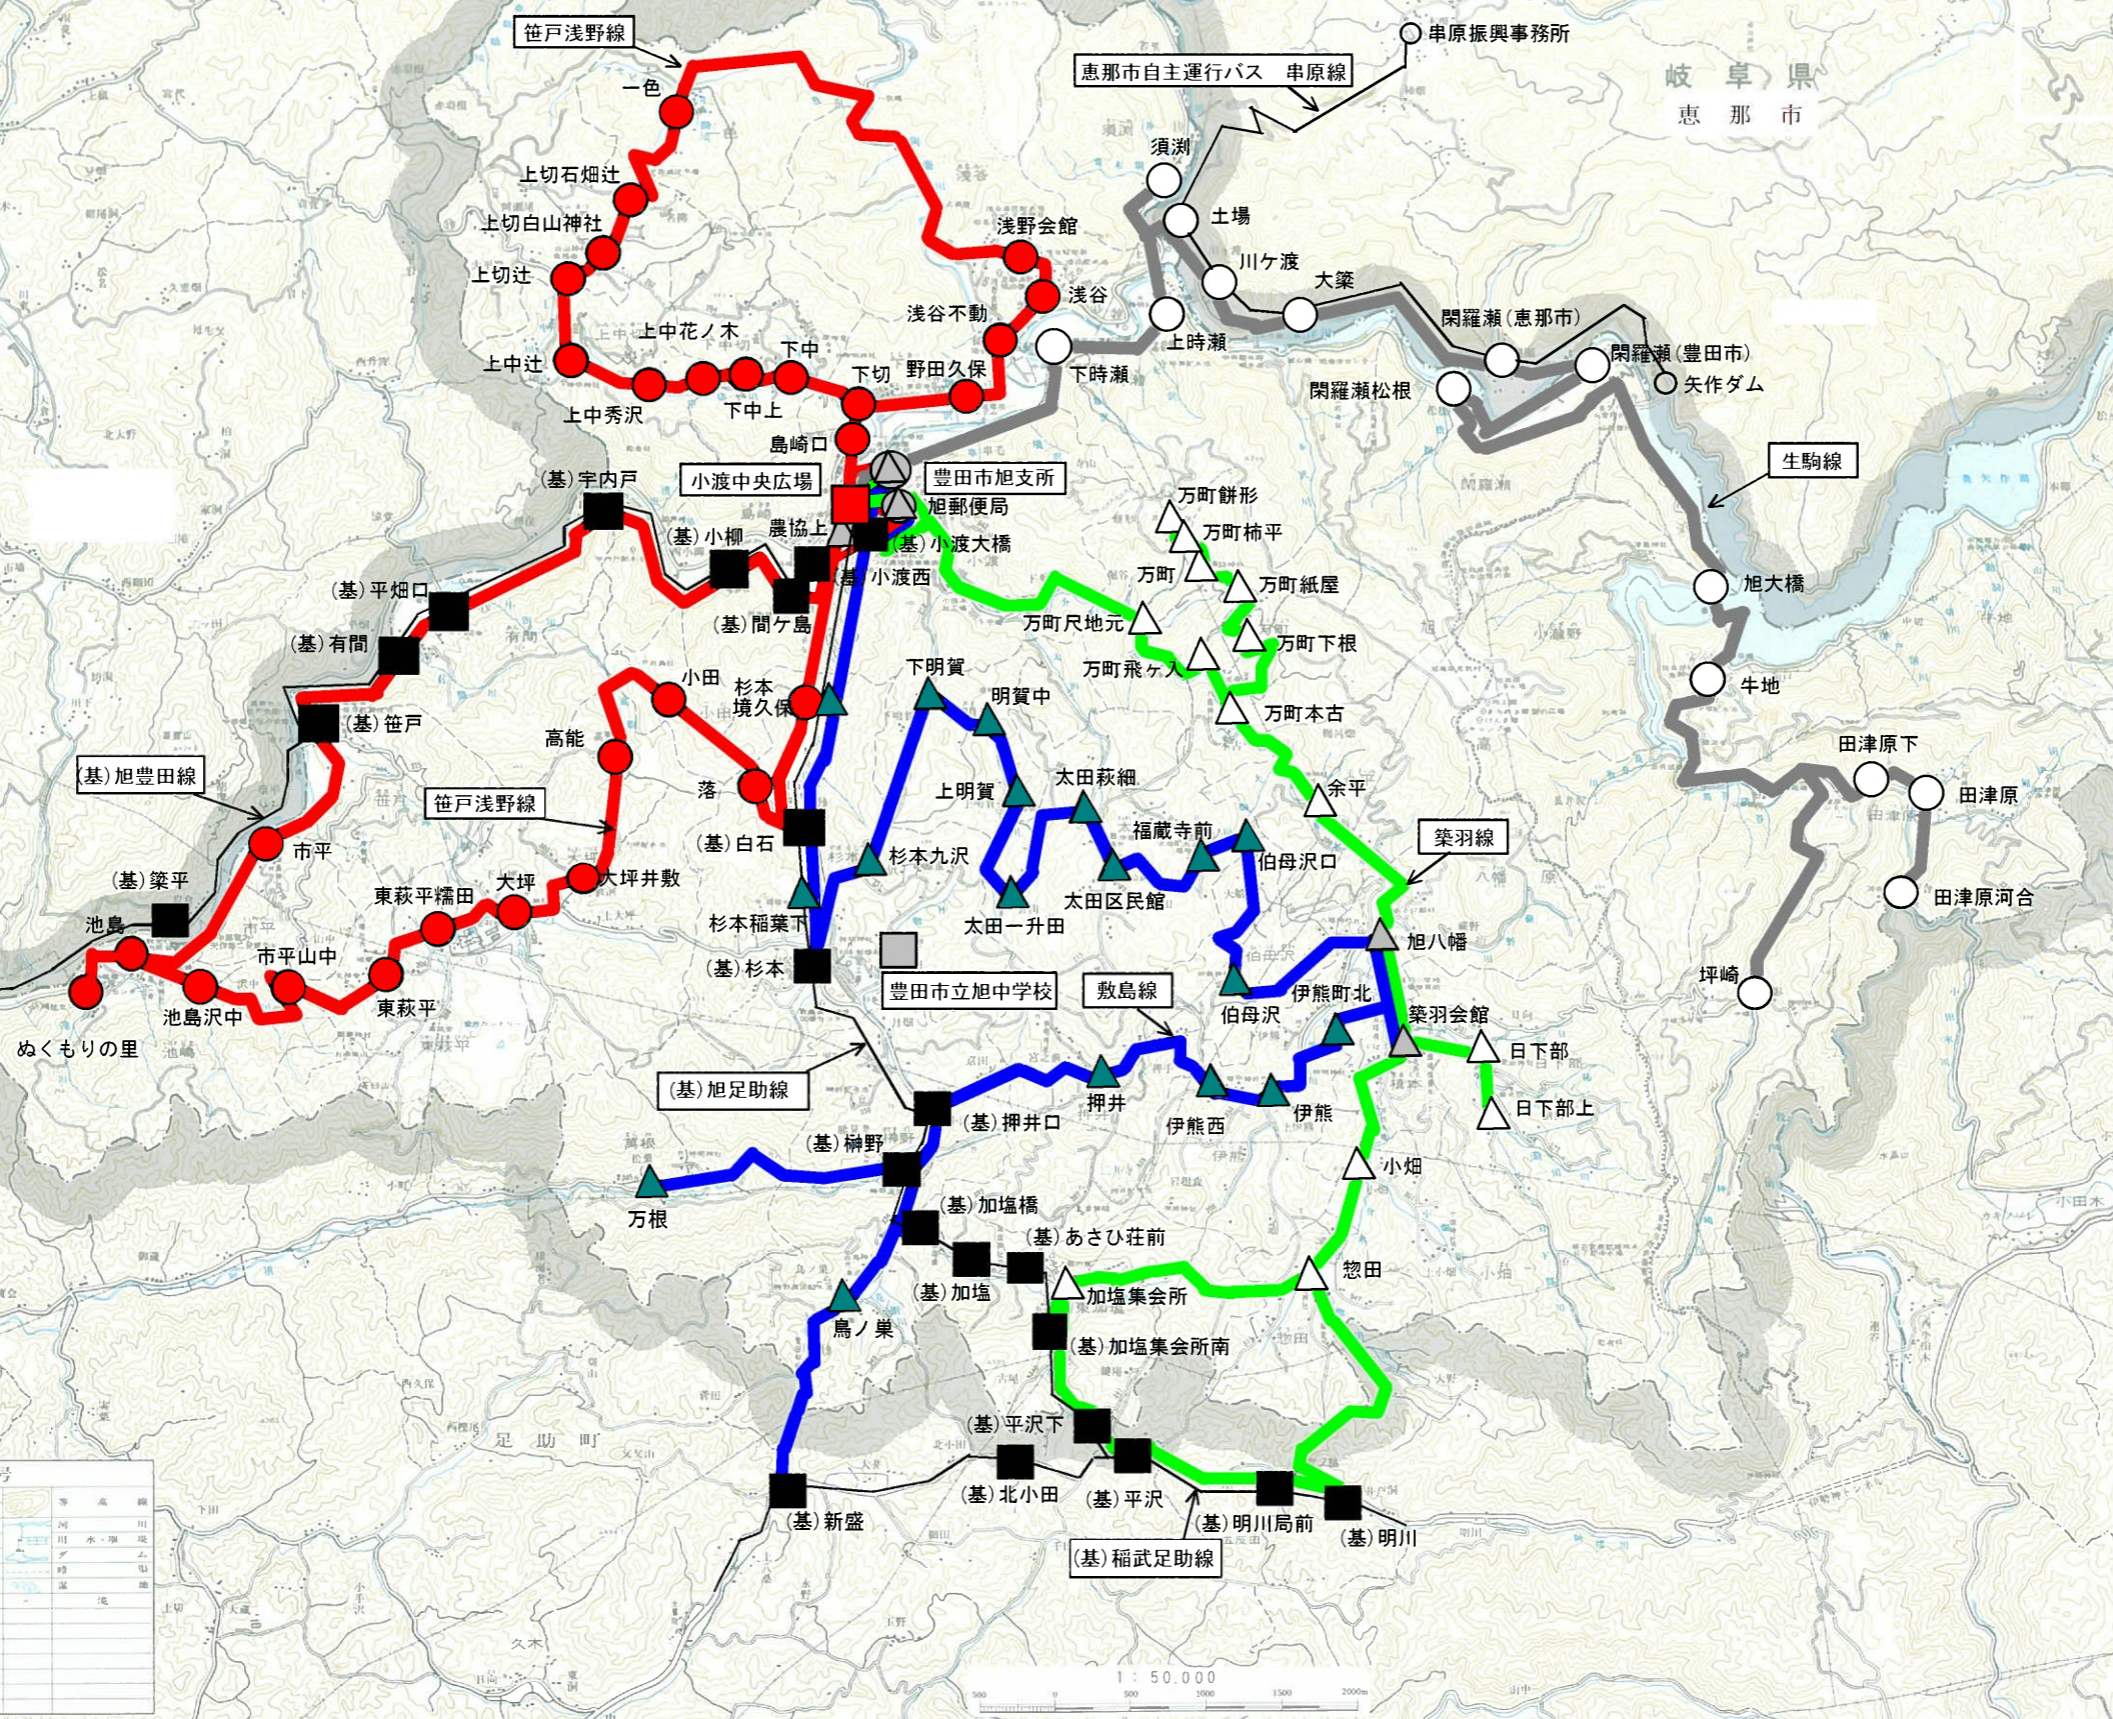

豊田市 旭支所管内図

地域巡回線路線図 (路線定期運行)

【生駒線・笹戸浅野線・築羽線・敷島線】

凡例

- 生駒線(火・木曜日運行) 40.0km
- 笹戸浅野線(水・金曜日運行) 33.7km
- 築羽線(火・木曜日運行) 45.7km
- 敷島線(水・金曜日運行) 49.9km
- 基幹バス路線

記号	名称	説明
—	一般国道	1号線
—	主要地方道	1号線
—	一般地方道	1号線
—	町道等1.5m未満	1号線
—	トンネル区間	1号線
—	指定道路	1号線
—	市界	1号線
—	町界	1号線
—	村界	1号線
—	大字界	1号線
—	大字界	1号線
—	大字界	1号線
—	大字界	1号線
—	大字界	1号線
—	大字界	1号線

1:50,000

●路線定期運行

【生駒線】

火・木曜日運行（1日2便）

総運行距離：40.0Km

所要時間：88分

小渡中央広場（基幹バス停）	8:15	11:00
小渡大橋（基幹バス停）	8:15	11:00
旭郵便局	8:17	11:02
豊田市旭支所	8:19	11:04
下時瀬	8:22	11:07
上時瀬	8:24	11:09
須測	8:27	11:12
土場	8:29	11:14
川ヶ渡	8:31	11:16
大築	8:33	11:18
閑羅瀬（恵那市）	8:36	11:21
閑羅瀬（豊田市）	8:38	11:23
閑羅瀬松根	8:40	11:25
旭大橋	8:46	11:31
牛地	8:48	11:33
坪崎	8:56	11:41
田津原下	9:02	11:47
田津原	9:03	11:48
田津原河合	9:05	11:50
田津原	9:07	11:52
田津原下	9:08	11:53
牛地	9:12	11:57
旭大橋	9:14	11:59
閑羅瀬松根	9:20	12:05
閑羅瀬（豊田市）	9:22	12:07
閑羅瀬（恵那市）	9:24	12:09
大築	9:26	12:11
川ヶ渡	9:28	12:13
土場	9:30	12:15
須測	9:32	12:17
上時瀬	9:35	12:20
下時瀬	9:37	12:22
豊田市旭支所	9:40	12:25
旭郵便局	9:42	12:27
小渡大橋（基幹バス停）	9:43	12:28
小渡中央広場（基幹バス停）	9:43	12:28

【笹戸浅野線】

水・金曜日運行（1日2便）

総運行距離：33.7Km

所要時間：73分

小渡中央広場（基幹バス停）	8:20	11:00
小渡西（基幹バス停）	8:21	11:01
間ヶ島（基幹バス停）	8:22	11:02
小柳（基幹バス停）	8:23	11:03
宇内戸（基幹バス停）	8:25	11:05
平畑口（基幹バス停）	8:27	11:07
有間（基幹バス停）	8:28	11:08
笹戸（基幹バス停）	8:29	11:09
市平	8:32	11:12
池島	8:34	11:14
ぬくもりの里	8:35	11:15
池島沢中	8:38	11:18
市平山中	8:40	11:20
東萩平	8:42	11:22
東萩平糯田	8:43	11:23
大坪	8:45	11:25
大坪井敷	8:46	11:26
高能	8:48	11:28
小田	8:50	11:30
落	8:52	11:32
白石（基幹バス停）	8:53	11:33
杉本境久保	8:54	11:34
小渡大橋（基幹バス停）	8:59	11:39
小渡中央広場	8:59	11:39
小渡大橋（基幹バス停）	9:00	11:40
旭郵便局	9:01	11:41
豊田市旭支所	9:03	11:43
島崎口	9:05	11:45
下切	9:06	11:46
下中	9:07	11:47
下中上	9:08	11:48
上中花ノ木	9:08	11:48
上中秀沢	9:09	11:49
上中辻	9:10	11:50
上切辻	9:12	11:52
上切白山神社	9:14	11:54
上切石畑辻	9:15	11:55
一色	9:17	11:57
浅野会館	9:24	12:04
浅谷	9:25	12:05
浅谷不動	9:26	12:06
野田久保	9:27	12:07
下切	9:28	12:08
島崎口	9:29	12:09
豊田市旭支所	9:30	12:10
旭郵便局	9:32	12:12
小渡大橋（基幹バス停）	9:33	12:13
小渡中央広場（基幹バス停）	9:33	12:13