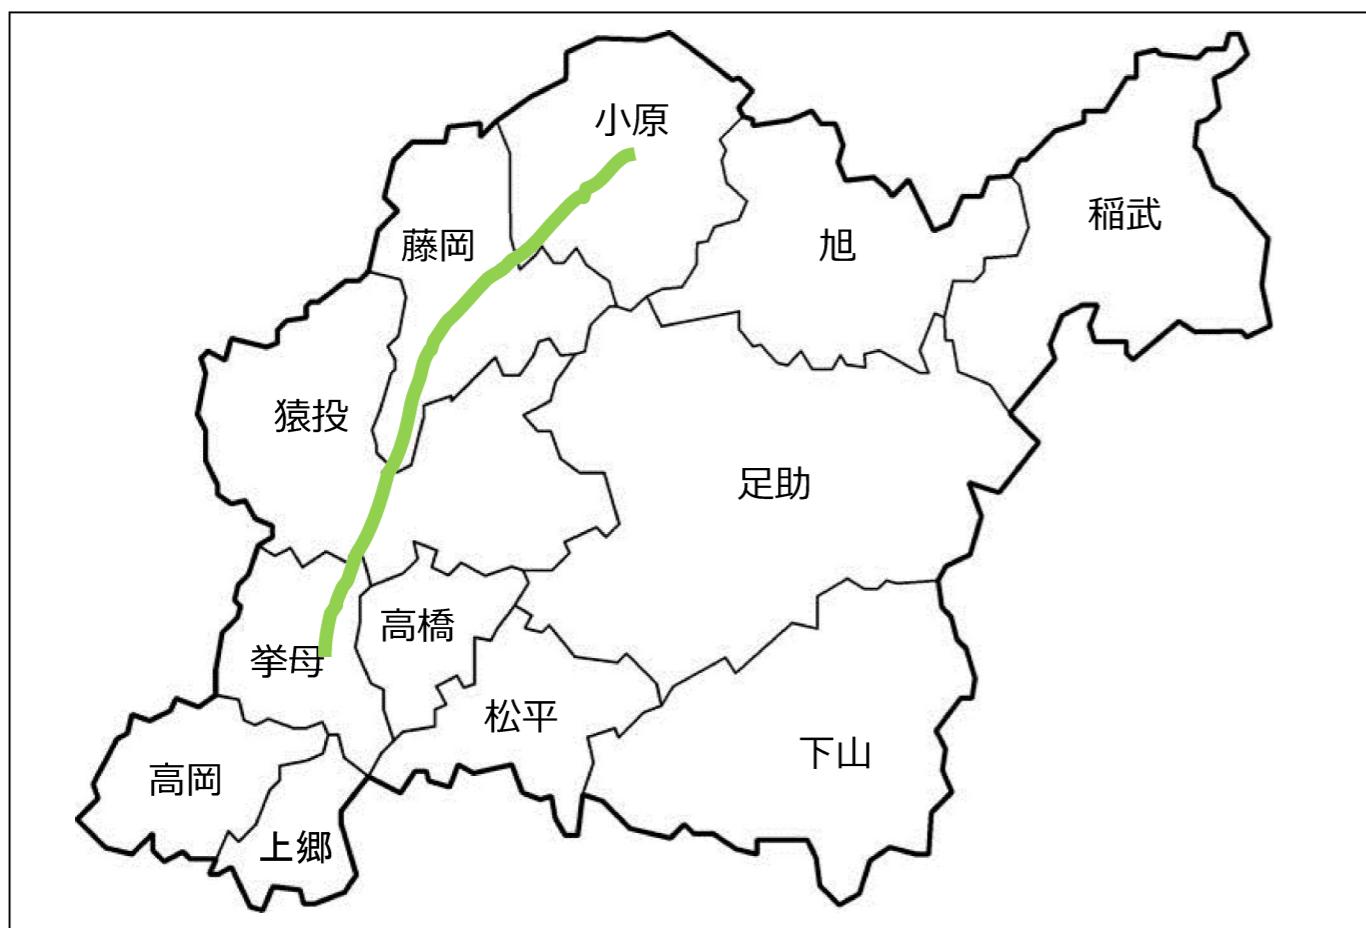

# 協議案件（2）①小原・豊田線の便数変更について

## 1 協議内容

路線名	小原・豊田線
内容	期間限定ダイヤの設定（増便）
変更理由	『小原四季桜まつり』期間中、主要地への輸送量を十分に確保することで観光対応と渋滞緩和および周辺住民の生活交通を確保するため。
実施予定日	平成29年11月1日（水）～11月30日（木）
検討の経緯等	<ul style="list-style-type: none"> <li>・小原四季桜まつり実行委員会から要望あり。</li> <li>・地域住民と調整済み。</li> </ul>
協議事項	この協議内容について、お気付きの点があればご助言をいただきたい。

## 2 路線位置図