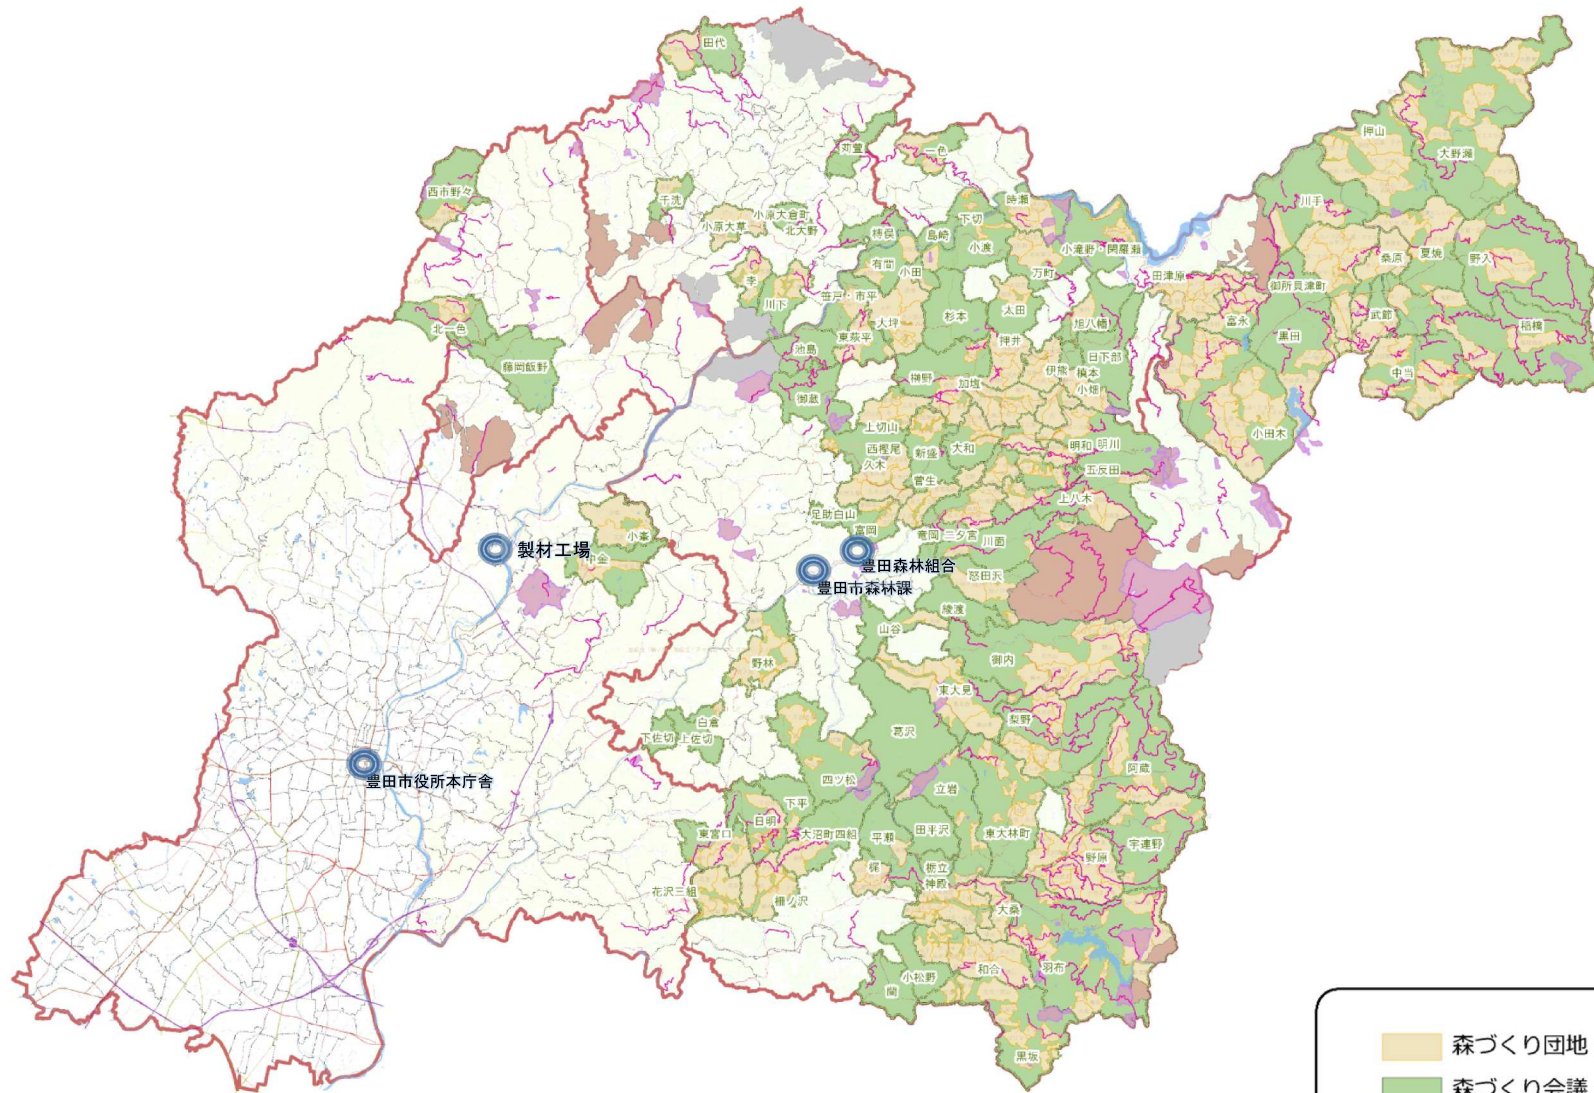

# 森づくり会議・団地設置状況

参考資料3-2

■ 森づくり団地 105地域  
■ 森づくり会議 426団地

団地総面積（人工林のみ）9,058ha

森づくり会議・団地設置状況（平成29年1月1日時点）  
豊田市森林GIS出力図