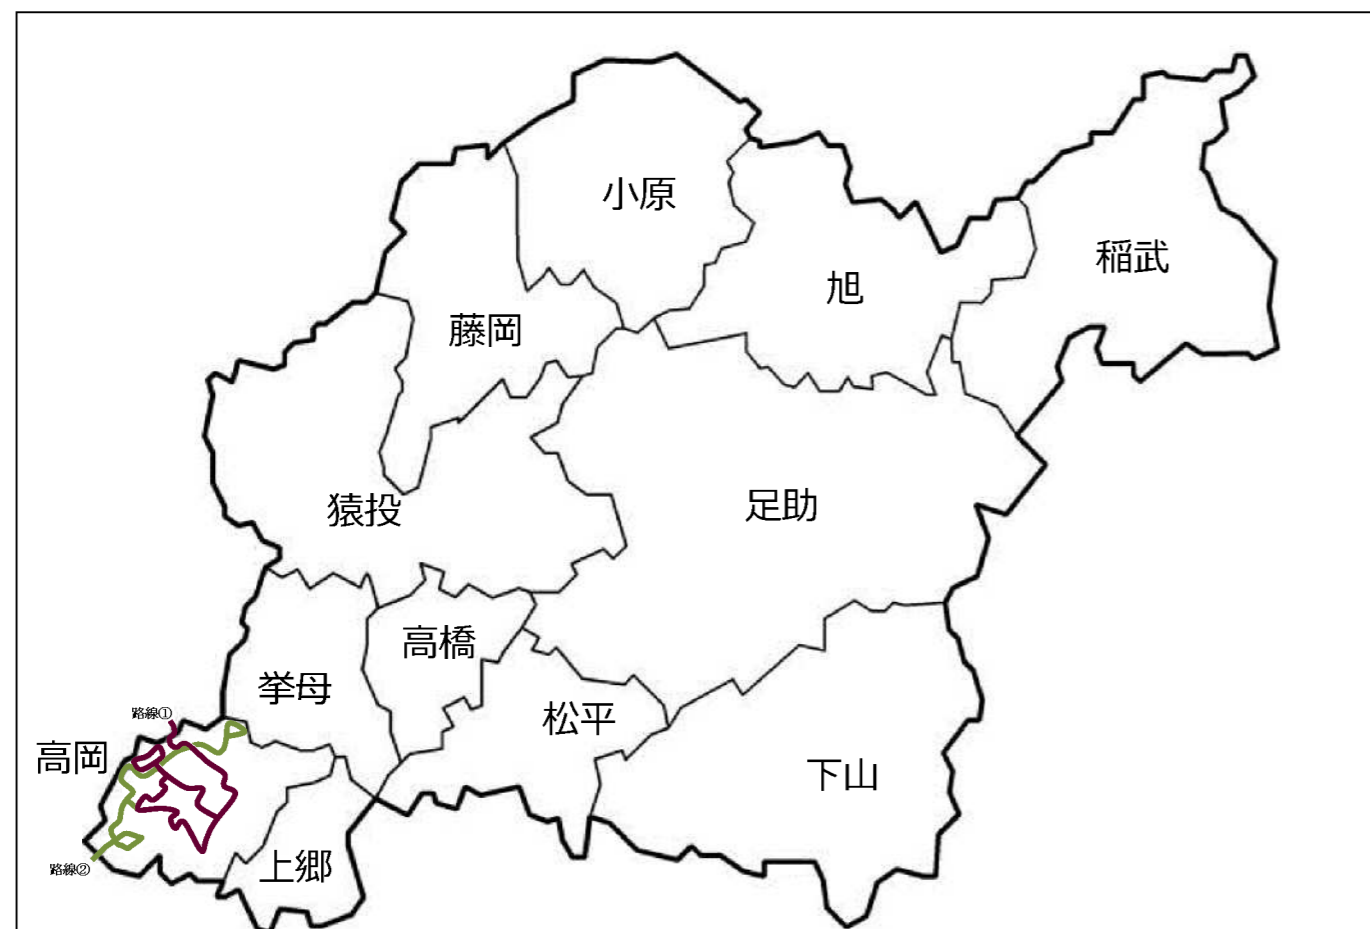

# 協議案件（2）⑤高岡地域バス（路線定期運行）の改編について

## 1 協議内容

路線名	高岡地域バス（ふれあいバス）
内容	<p>路線①・平日上りの始発地点を「堤本町（つつみほんまち）」から「明知下公民館（みょうちしもこうみんかん）」へ変更</p> <ul style="list-style-type: none"> <li>・休日上り6時台に1便を増便</li> <li>・休日下りの始発地点を「高岡商工会館（たかおかしょうこうかいかん）」から「若林駅西（わかばやしえきにし）」へ変更</li> </ul> <p>路線②・平日上り21時台に1便を増便</p> <ul style="list-style-type: none"> <li>・休日上り7時台に1便を増便、18時台に1便を増便</li> <li>・休日下り7時台に1便を増便</li> </ul>
変更理由	<p>ふれあいバスの利便性向上及び利用促進のため。</p> <ul style="list-style-type: none"> <li>・通勤や通学、部活での利用</li> <li>・路線の沿線に立地した民間企業の大型営業所（24時間営業）への通勤</li> </ul>
実施予定日	平成29年4月1日（土）
検討の経緯等	<ul style="list-style-type: none"> <li>・地域住民、バス利用者の要望により、改善を検討。</li> <li>・地元自治区等の関係者への調整・説明済み。</li> <li>・知立市及びみよし市との調整・説明済み。</li> </ul>
協議事項	この協議内容について、お気付きの点があればご助言をいただきたい。

## 2 路線位置図