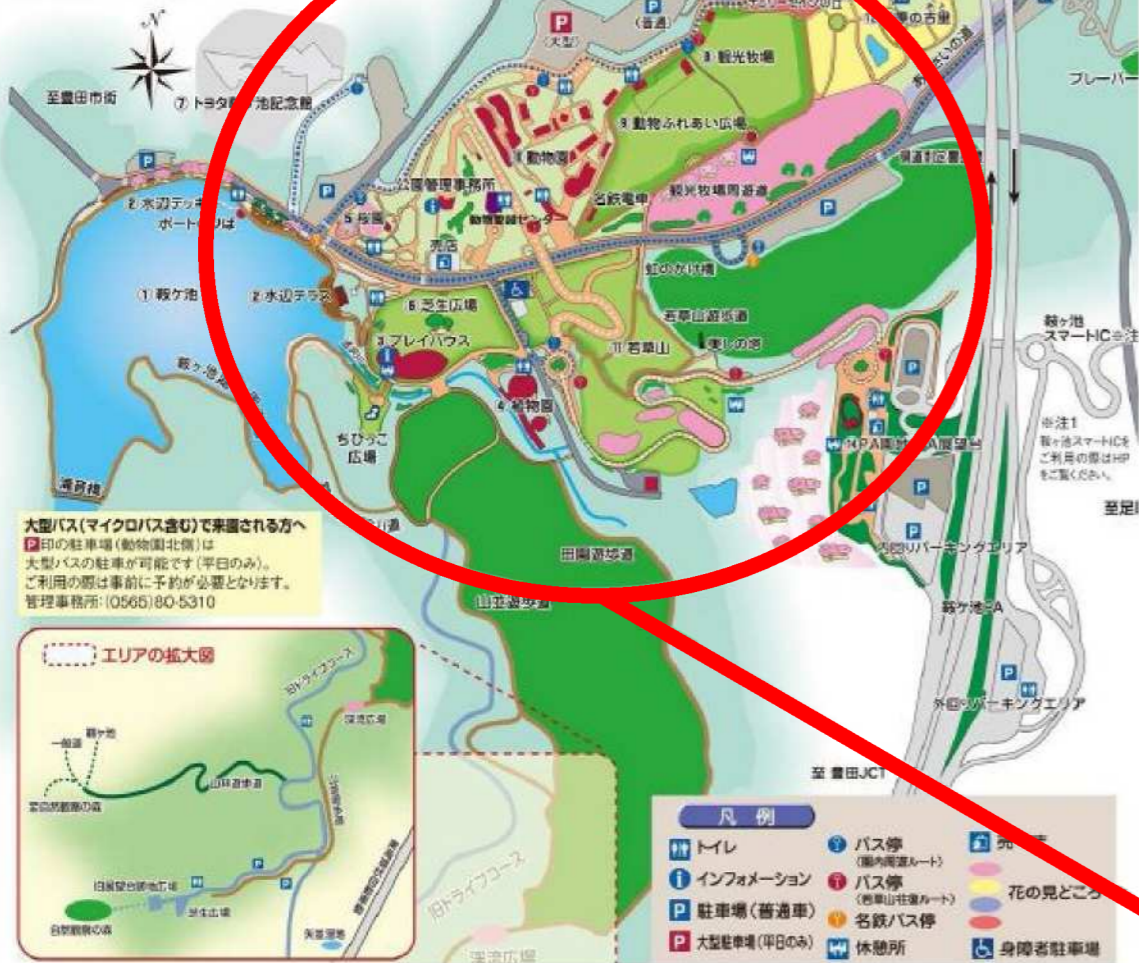

協議案件（4）鞍ヶ池公園園内周遊バスの路線改編について

1 協議内容

路線名	鞍ヶ池公園園内周遊バス
内容	路線の廃止
廃止理由	平成27年4月より県道横断施設の完成に伴い、園内を走行しているパークトレインの運行ルートが北園区まで延伸し、園内周遊バスの利用者数が減ったため。
実施予定日	平成29年3月31日（金）
検討の経緯等	・運行停止により影響が生じるトヨタ鞍ヶ池記念館と調整済み。
協議事項	この協議内容について、お気付きの点があればご助言をいただきたい。

2 路線位置図

3 路線基本情報

態 様	路線定期運行	
運行経路の概要	植物園～虹の架け橋駐車場～園内～トヨタ記念館～植物園	
運行距離	2.8 km	
運行時間帯	午前9時台～午後4時台	
運 行 日	毎 日（12月29日から12月31日は運休）	
運行本数	平日	土休日
	12便	12便
停留所数	7か所	
料金体系	1回券	1日券
	大人（中学生以上）	100円 200円
	小人（小学生以下）	50円 100円
	未就学児（保護者同伴）	無料 無料
※毎年5月5日は、無料開放日のため運賃も無料		
運行車両	小型バス（ノンステップ）：1両	
他路線との重複区間	【名鉄バス】 ・鞍ヶ池公園前～鞍ヶ池東（矢並線）	
運行事業者	事業所名：西三交通株式会社 豊田営業所	
	住所：豊田市市木町3-20-3	電話：(0565) 87-3505

4 路線図

鞍ヶ池公園施設案内

鞍ヶ池公園の魅力を十分に堪能してください。

ハイランドシテ
とびだす
遊園地

大型バス(マイクロバス含む)で来園される方へ
 ①印の駐車場(動物園北側)は
 大型バスの駐車が可能です(平日のみ)。
 ご利用の際は事前に予約が必要となります。
 管理事務所: (0565)80-5310

- 凡例
- トイレ
 - インフォメーション
 - 駐車場(普通車)
 - 大型駐車場(平日のみ)
 - バス停(園内循環ルート)
 - バス停(若草山遊歩道)
 - 名鉄バス停
 - 休憩所
 - 売店
 - 花の見どころ
 - 身障者駐車場

5 時刻表

	① 植物園	② 虹の架け橋駐車場	③ 四季の古里	④ 動物ふれあい広場	⑤ 北駐車場	⑥ 桜園	⑦ トヨタ鞍ヶ池記念館	⑧ 植物園
1便	9:20	9:22	9:26	9:29	9:32	9:35	9:38	9:45
2便	9:50	9:52	9:56	9:59	10:02	10:05	10:08	10:15
3便	10:20	10:22	10:26	10:29	10:32	10:35	10:38	10:45
4便	10:50	10:52	10:56	10:59	11:02	11:05	11:08	11:15
5便	11:20	11:22	11:26	11:29	11:32	11:35	11:38	11:45
6便	12:50	12:52	12:56	12:59	13:02	13:05	13:08	13:15
7便	13:20	13:22	13:26	13:29	13:32	13:35	13:38	13:45
8便	13:50	13:52	13:56	13:59	14:02	14:05	14:08	14:15
9便	14:20	14:22	14:26	14:29	14:32	14:35	14:38	14:45
10便	15:20	15:22	15:26	15:29	15:32	15:35	15:38	15:45
11便	15:50	15:52	15:56	15:59	16:02	16:05	16:08	16:15
12便	16:20	16:22	16:26	16:29	16:32	16:35	16:38	16:45